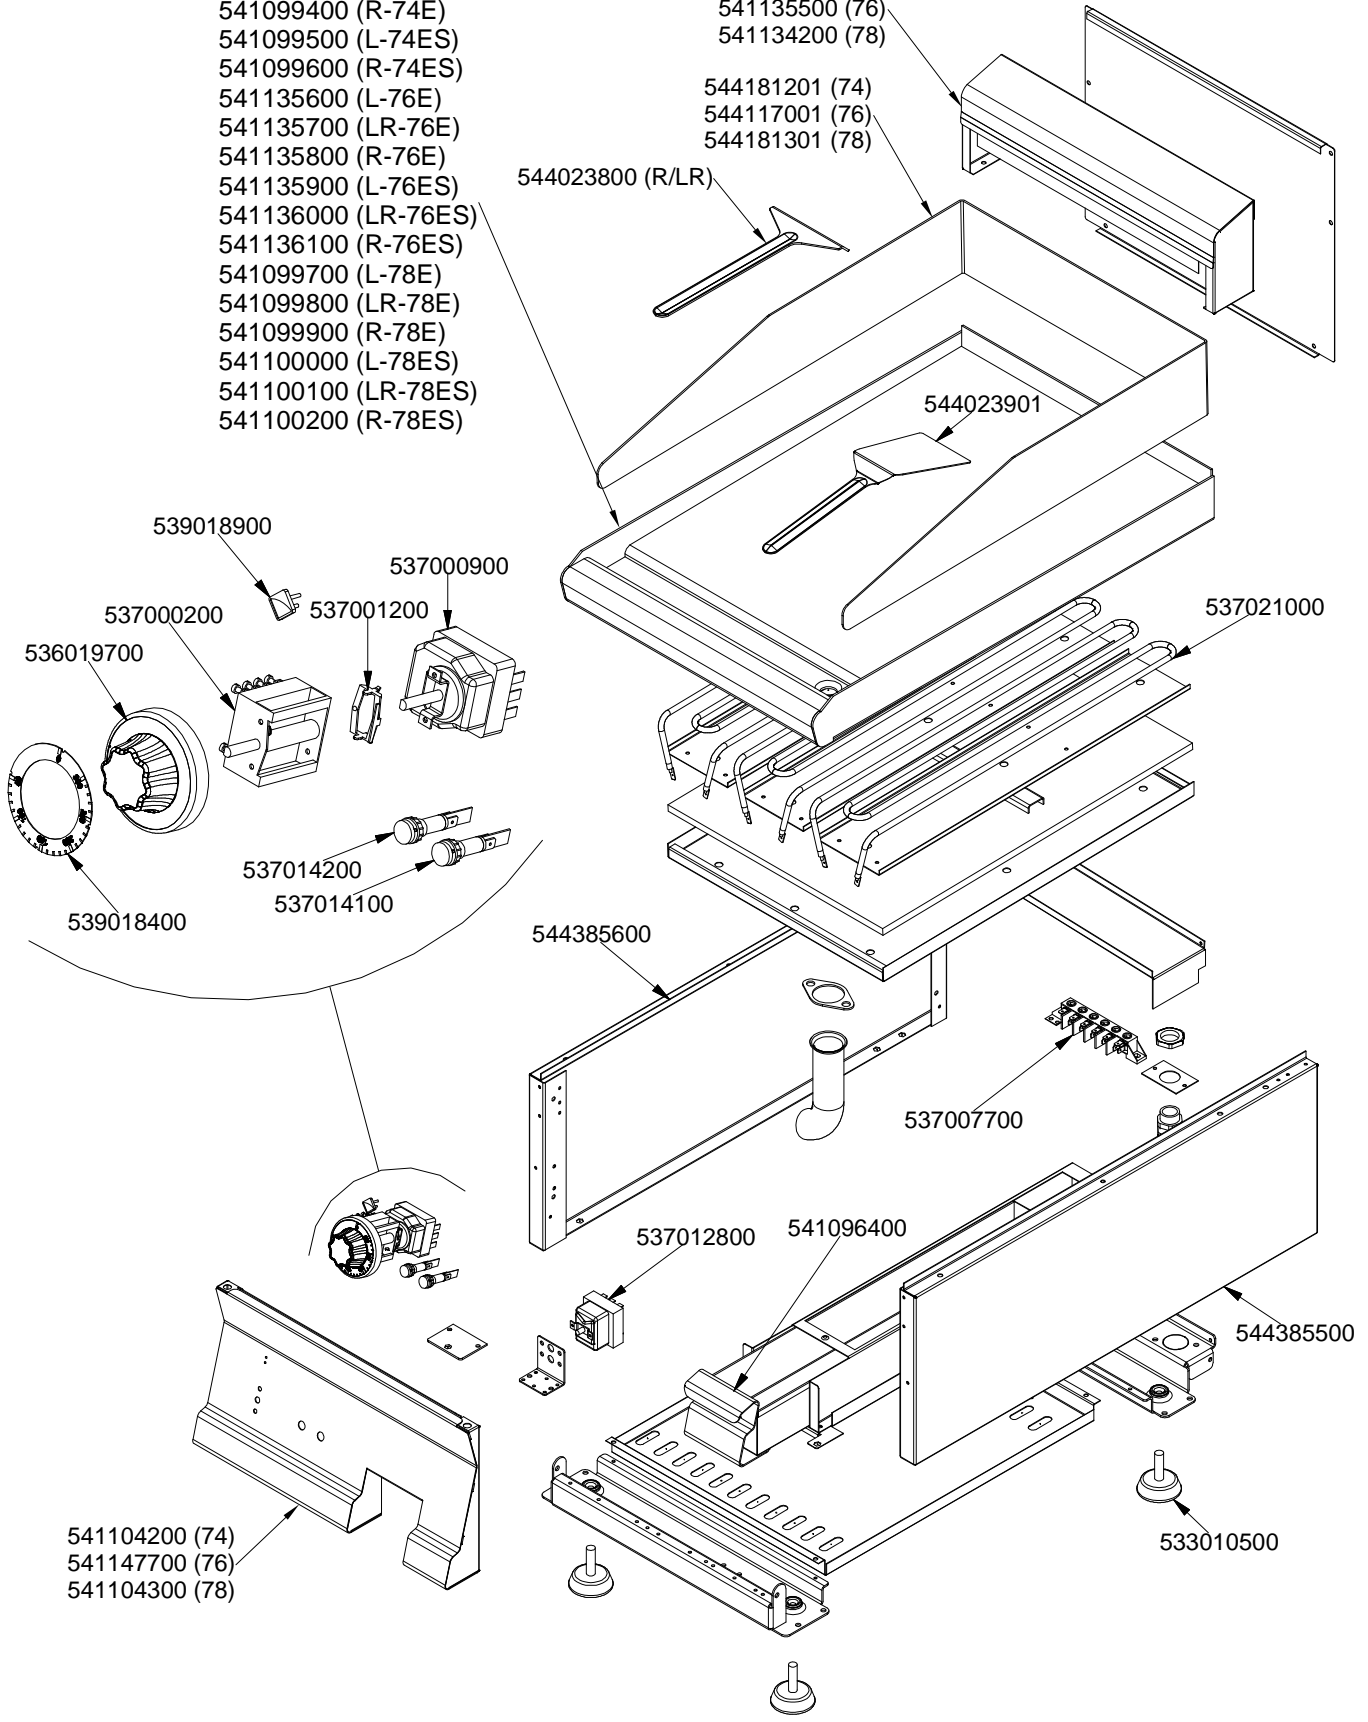

SUPERLOTUS 70 TOP

ELETTRICO / ELECTRIC / ELEKTRO / ELECTRIQUE

FTT...-74ET FTT...-76ET FTT...-78ET

- 541099300 (L-74E)
- 541099400 (R-74E)
- 541099500 (L-74ES)
- 541099600 (R-74ES)
- 541135600 (L-76E)
- 541135700 (LR-76E)
- 541135800 (R-76E)
- 541135900 (L-76ES)
- 541136000 (LR-76ES)
- 541136100 (R-76ES)
- 541099700 (L-78E)
- 541099800 (LR-78E)
- 541099900 (R-78E)
- 541100000 (L-78ES)
- 541100100 (LR-78ES)
- 541100200 (R-78ES)

- 541134000 (74)
- 541135500 (76)
- 541134200 (78)
- 544181201 (74)
- 544117001 (76)
- 544181301 (78)

560040800M00P00

Page	Pos	Code	Description
001		541099700	UPPER PLATE FTL-78E
001		541134200	NEUTRAL LOW SPACER 78
001		544023901	SPATTLE FOR FRY-TOP
001		537021000	HEATING ELEMENT 1500W 230V FT S.70
001		539018900	INDEX FOR KNOB
001		537000900	THERMOSTAT 50-320°C THREEPHASE
001		537001200	FIXING BRACKET FOR THERMOSTAT/COMM.
001		537000200	COMMUTATOR 1 POS. 3PHASE S.49 16A
001		536019700	BLACK KNOB §70 PIN §6*5
001		539018400	ADHESIVE GRADUATED DISC FOR KNOB
001		537014200	GREEN WARNING LIGHT 250V
001		537014100	WHITE WARNING LIGHT 250V
001		544385600	LEFT SIDE OF 70T LINE
001		537007700	TERMINAL BLOCK THREEPHASE 40A
001		541096400	DRIP TRAY FT S.70
001		537012800	SAFETY THERMOSTAT 420°C THREEPHASE
001		544385500	RIGHT SIDE OF 70T LINE
001		533010500	LEG M10*25 D.40
001		541104300	CONTROL PANEL FT-78E
001		544181301	SPLASH GUARD FT-78