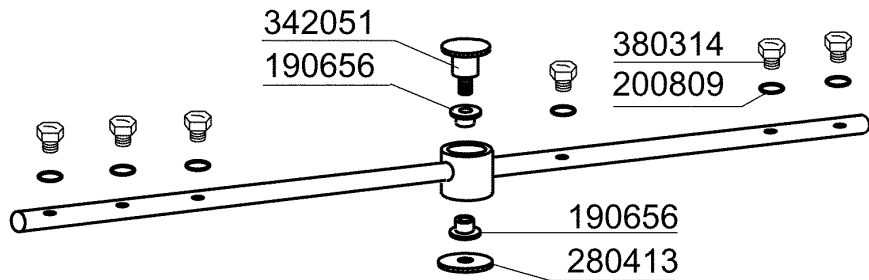

dalla matricola
à partir de la matr.
from serial no.
ab Seriennr.
despues la matr.

11092/10/98