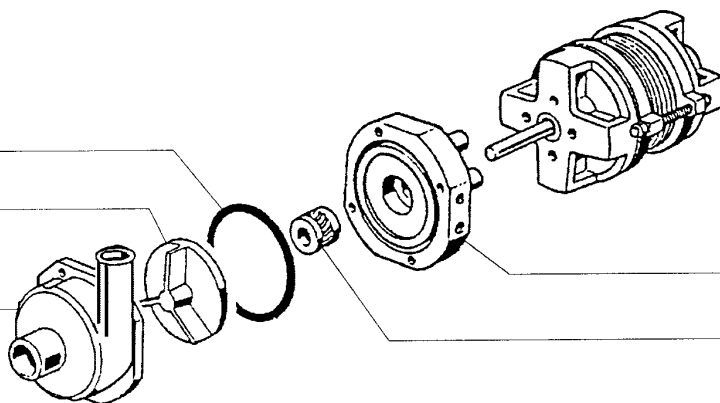

100747 (220/240 V 50 Hz)
Kw 0,073

630416

631640 (50 Hz)

630131

630242

630514