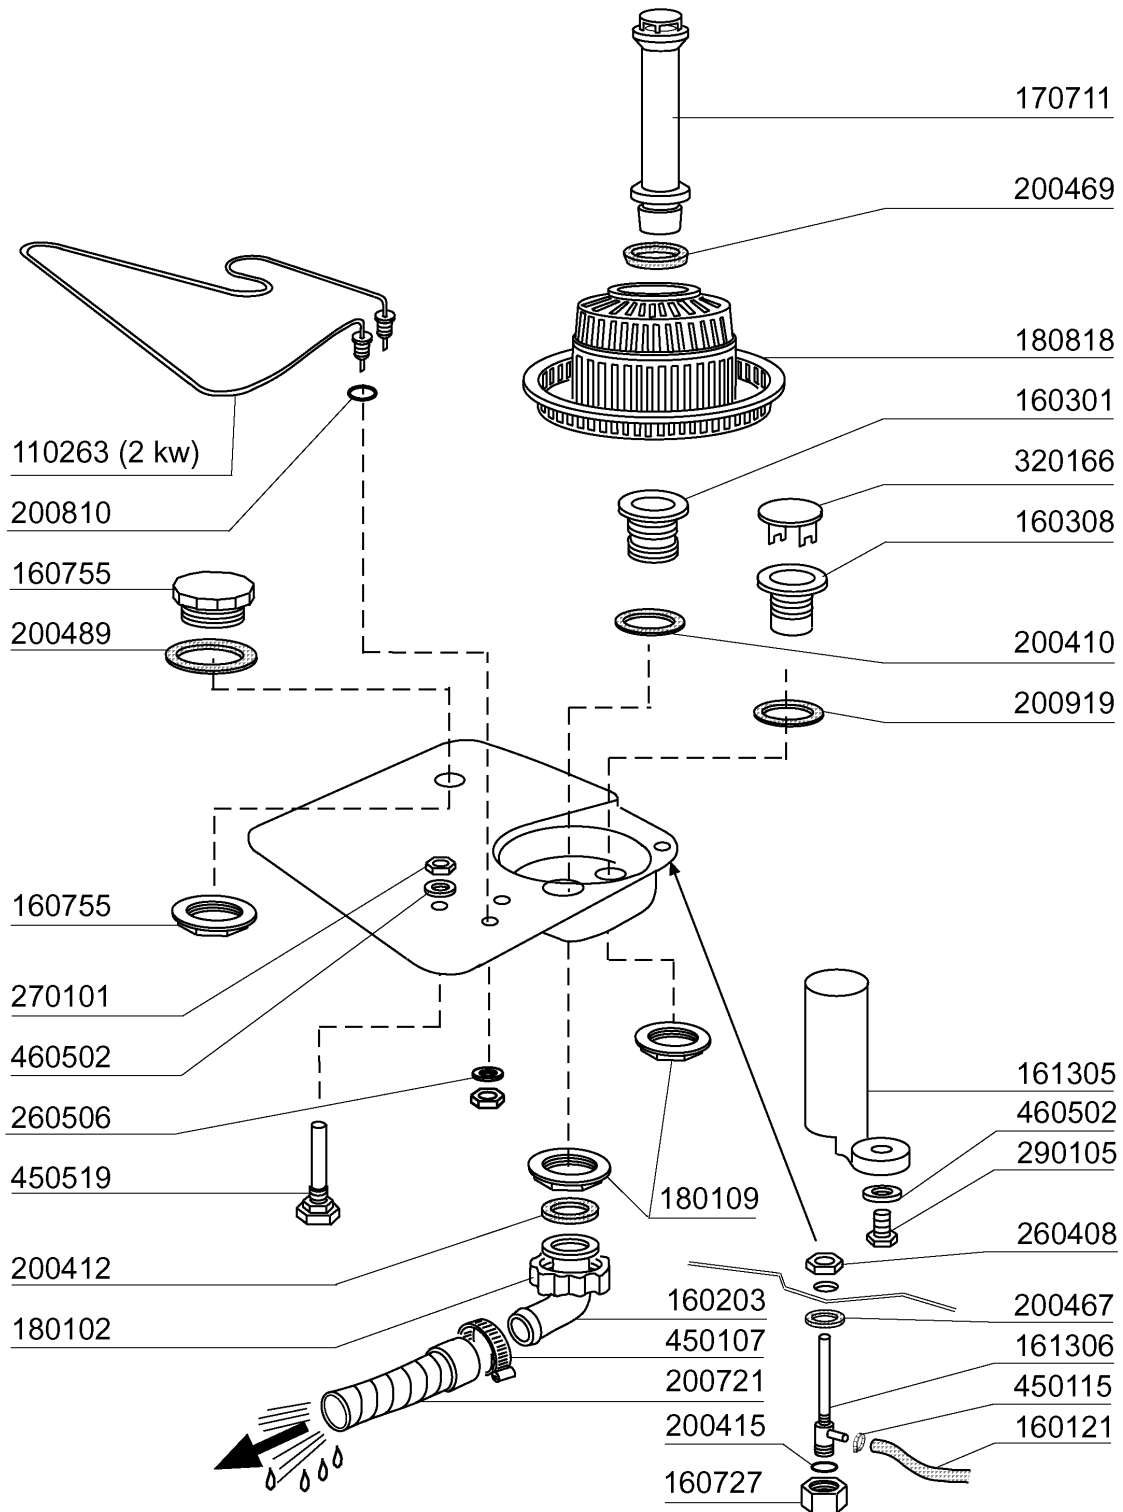

Kode	Bezeichnung	Preis
160804	Dichtung D.6	0
190203	Unterkniehalt.was/nachs.f2-45-55-80	0
190215	Obere Wascharmsupport Für Fc-serie	0
190617	Buchse	0
191068	Untere Wascharmsupport Fc-serie	0
191069	Wascharmzenter Für Fc-serie	0
191070	Mutter Für Wascharmzenter -fc-	0
200415	Dutral Dichtung -f2 18,5x10x3	0
200806	O-ring 2,62x13,10x18,34	0
200820	O-ring151 46,99x5,33x57,6	0
200829	O-ring 81,92x92,58x5,33	0
260106	Schraube Te6x25	0
260404	Rostfr.stahlern.muetter D6 Uni 5588	0
260504	Rostfr.st.flachschiebe D6	0
260512	Rostfr.st.growerschiebe D6	0
261005	Schraube Wascharmsup F2-b41	0
320161	Spritzschütz Für Obere Wascharm Fc	0
420548	Wascharm Fc (stahl)	0
420550	Wascharm Fchr-fchrt	0

Kode	Bezeichnung	Preis
170958	Nachspüldüse Fc53-543	0
170963	Nachspüldüse X Fc	0
190652	Buchse Für Nachspülarm Fc - Ø 12	0
190656	Buchse Für Nachspülarm "fc"	0
190663	Buchse	0
200809	Or Dichtung 1,78x8,73x12,29	0
200845	Or Dichtung 109 2,62x9,13x14,37	0
200850		0
280413	Gewinding Für Fc-nachspülarm	0
342051	Nachspülarm-spindel	0
342706	Welle	0
380314	Nachspüldüse Ov1/8" 303 80lt 80°	0
430332	Nachspuelarm Fc 01/00	0
450236	Feder	0

Kode	Bezeichnung	Preis
190203	Unterkniehalt.was/nachs.f2-45-55-80	0
190215	Obere Wascharsupport Für Fc-serie	0
200787	Ansaugschlauch Fc53-544-hr	0
200789	Druckschlauch Fc	0
200791	Waschschlauch Unten/oben	0
200792	Waschschlauch Ober+unten Fc54-544	0
260103	Schraube Te 6x12	0
260126	Schraube Te 5x12	0
260404	Rostfr.stahlern.muetter D6 Uni 5588	0
260511	Growerscheibe D.5	0
260512	Rostfr.st.growerschiebe D6	0
260538	Schiebe 18x6x1,5 Stahl	0
331922	Winkel Fuer Pumpe "f"	0
450105	Schlauchs. H=12,2 26-38	0
450107	Schelle Fe Zn 38-50 H=12,2	0
450135	Schelle Fe Zn 44-56 H=12,2	0