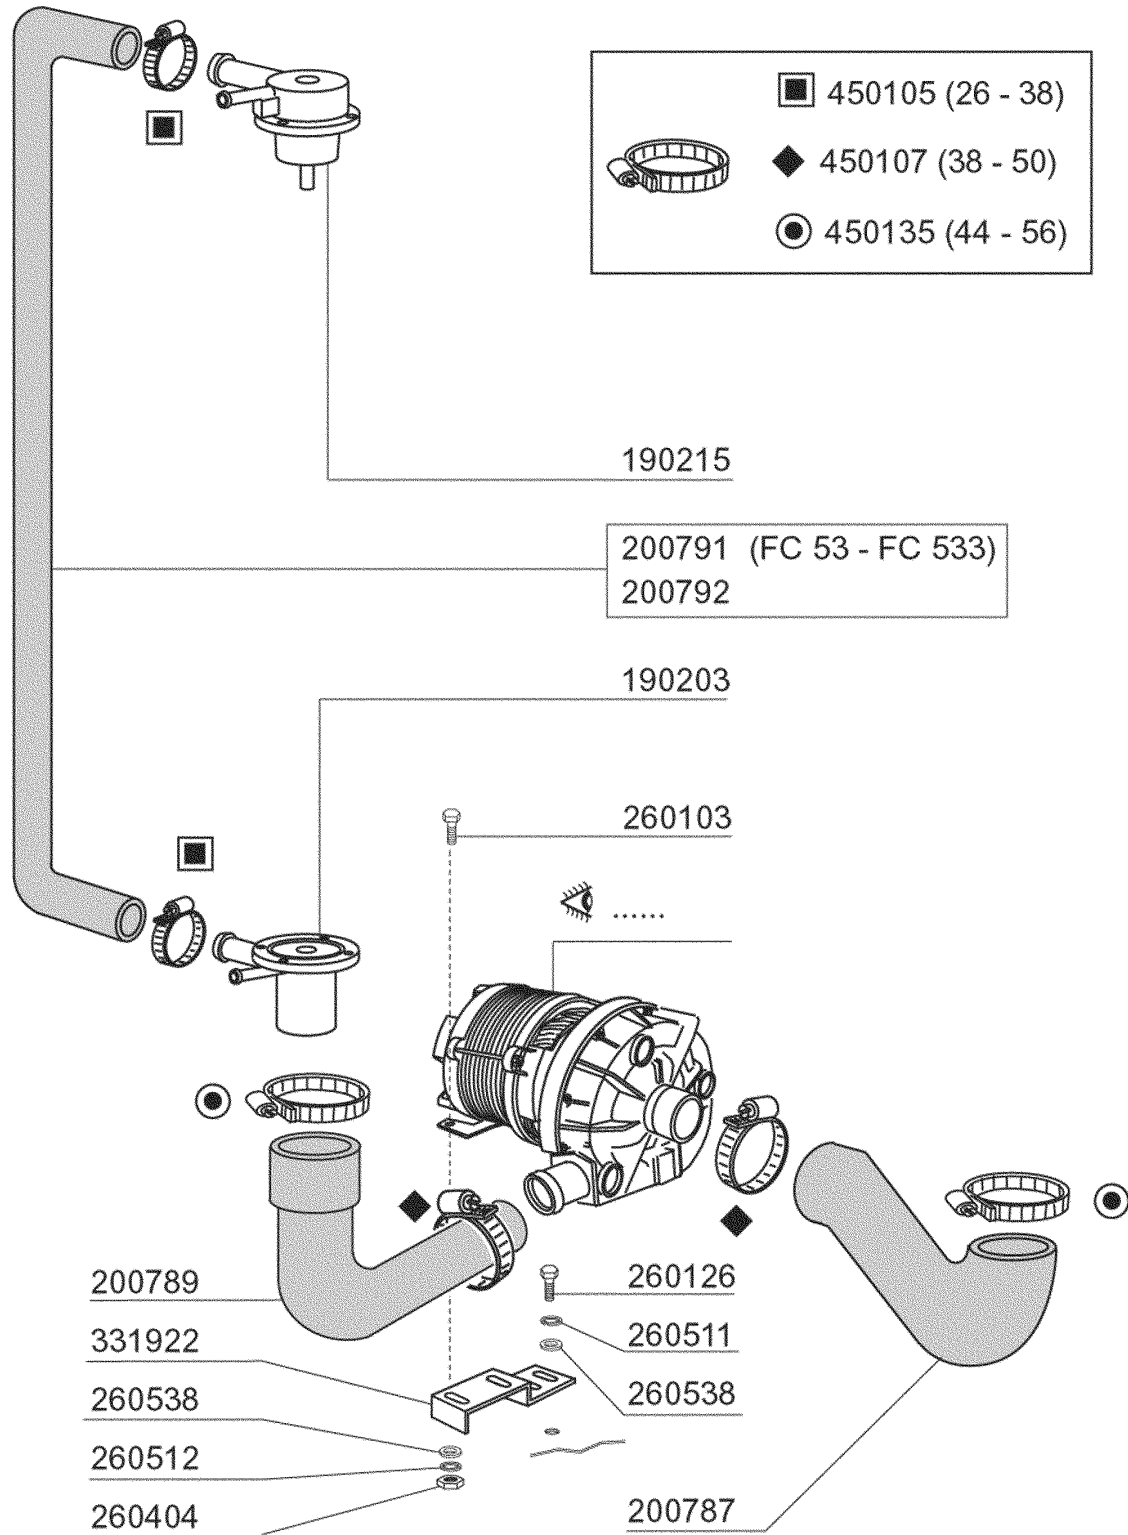

3551/04/00

430332

Kode	Bezeichnung	Preis
110263	Takheizkörper 2000w 230v Fc	0
160121	Schlauch Epdm D. 5 X 9	0
160203	Kniestueck 1"1/2 N-s-f-c /ablauf	0
160301	Ablaufstutzen 1"1/2 C-s-n	0
160308	Ansaugstutzen Fc	0
160727	Pfropfen 1/2 Ntp Cap	0
160755	Pfropfen Für Masch.ohne Entkalker	0
161305	Luftfalle F45-80	0
161306	Schlauch Für Luftfalle F45-80	0
170711	Standrohr Fc	0
180102	Gewinding F.ablaufst.1"1/2 F45-55	0
180109	Klemmring 1 1/2"	0
180818	Tankfilter Für Fc	0
200410	Dichtung Ablauf 1 1/2" 65x47x2	0
200412	Dichtung Ablauf1 1/2" 45x33x3	0
200415	Dutral Dichtung -f2 18,5x10x3	0
200467	Dutr. Dichtung F.luftfalle	0
200469	Standrohrdichtung 45x35,5x7	0
200489	Dichtung 81x68x3	0
200721	Ablaufschlauch 28x35 2mt.	0
200810	O-ring 2,62x9,92x15,16 F Glaesersp	0
200919	Dichtung Für Fc-ansaugstutzen	0
260408	Mutter D.12	0
260506	Rostfr.st.flachscheibe D10	0
270101	Sechswinkl.gegenmutter.1/2"	0
290105	Te-ms-stopfen 1/2"	0
320166	Deflektor Für Fc-serie	0
450107	Schelle Fe Zn 38-50 H=12,2	0
450115	Elastische Schelle D. 8,3/7,8	0
450519	Schutzhülle Für Tankthermostat F-c	0
460502	Asbestdichtung 30x21x2 C34-r	0

Kode	Bezeichnung	Preis
190203	Unterkniehalt.was/nachs.f2-45-55-80	0
190215	Obere Wascharsupport Für Fc-serie	0
200787	Ansaugschlauch Fc53-544-hr	0
200789	Druckschlauch Fc	0
200791	Waschschlauch Unten/oben	0
200792	Waschschlauch Ober+unten Fc54-544	0
260103	Schraube Te 6x12	0
260126	Schraube Te 5x12	0
260404	Rostfr.stahlern.muetter D6 Uni 5588	0
260511	Growerscheibe D.5	0
260512	Rostfr.st.growerschiebe D6	0
260538	Schiebe 18x6x1,5 Stahl	0
331922	Winkel Fuer Pumpe "f"	0
450105	Schlauchs. H=12,2 26-38	0
450107	Schelle Fe Zn 38-50 H=12,2	0
450135	Schelle Fe Zn 44-56 H=12,2	0