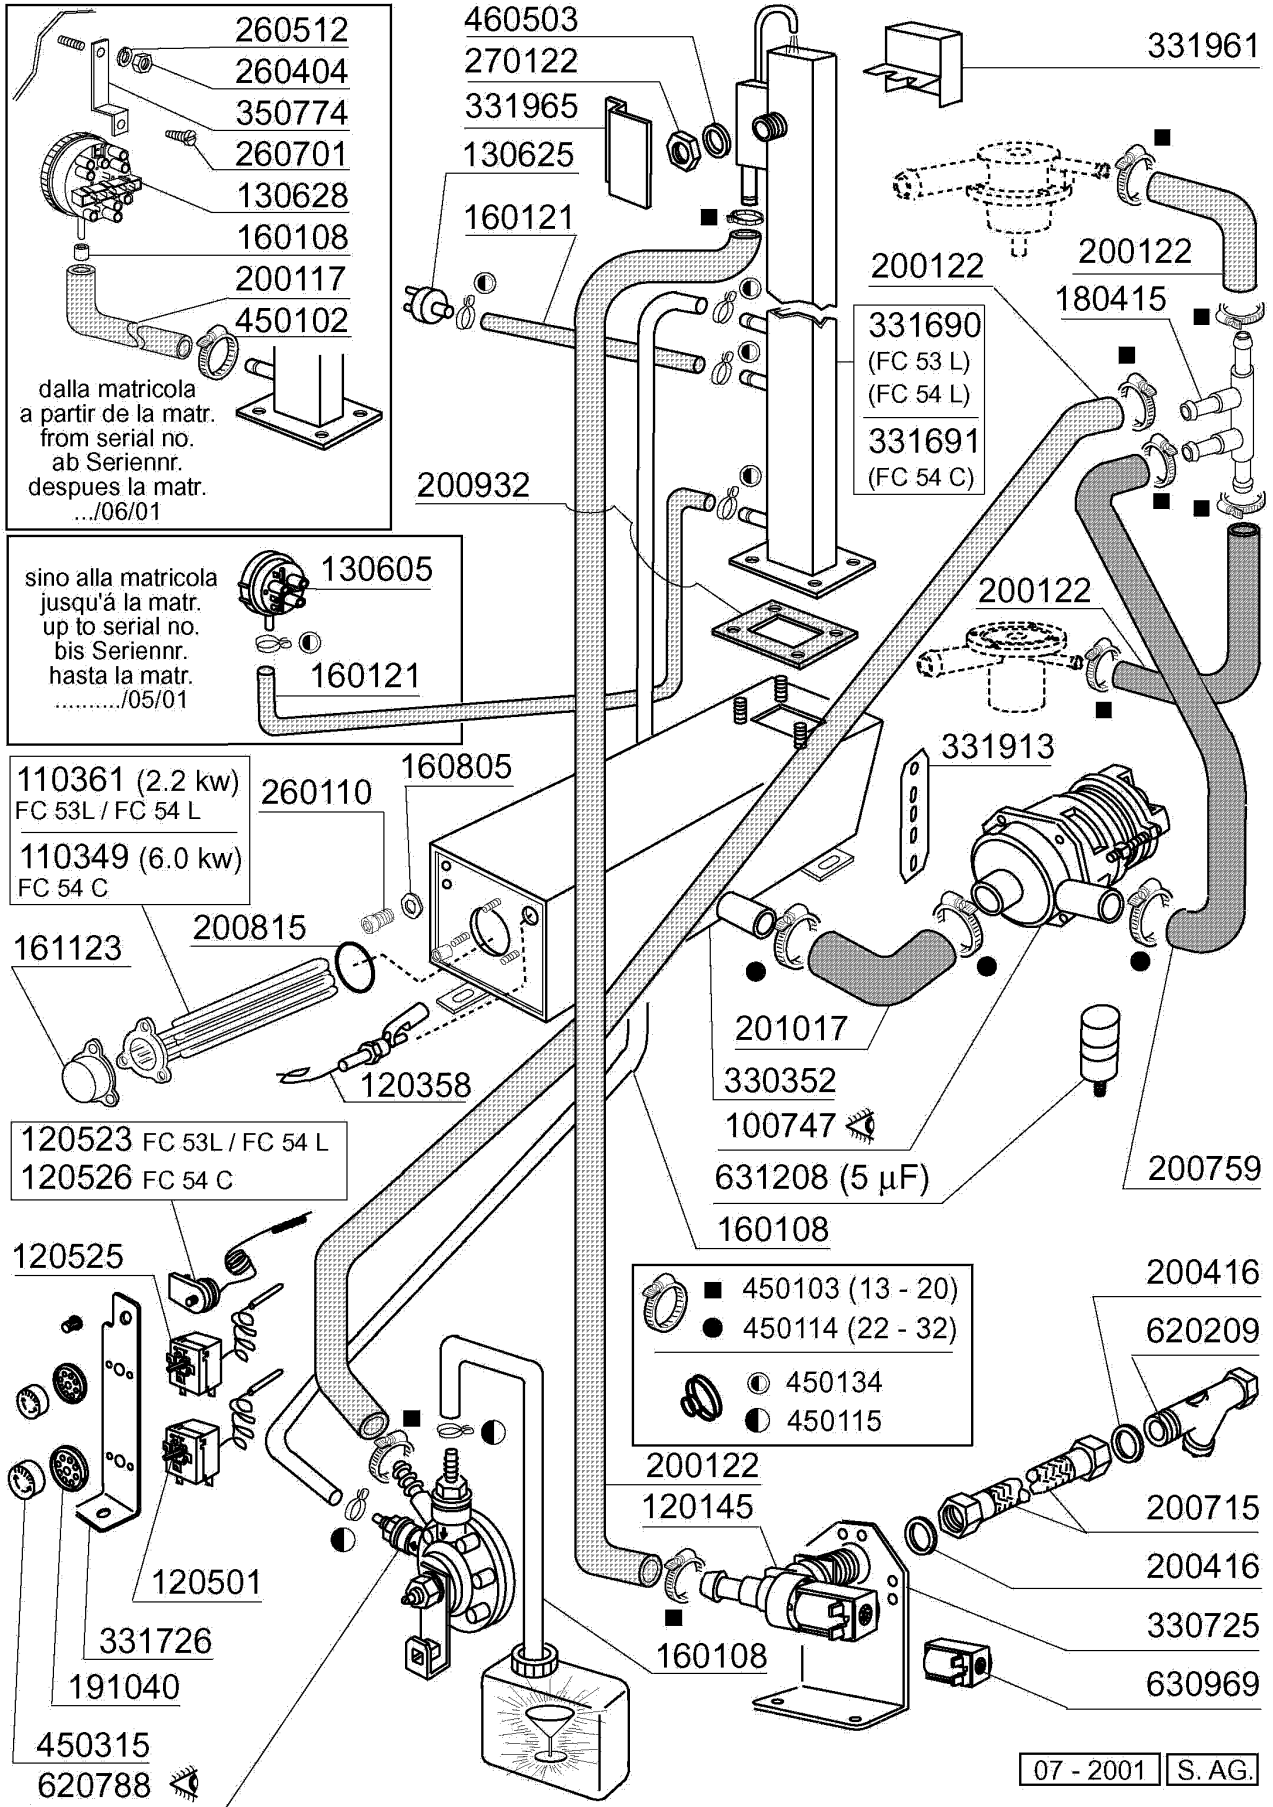

dalla matricola
a partir de la matr.
from serial no.
ab Seriennr.
despres la matr.
.../06/01

sino alla matricola
jusqu'à la matr.
up to serial no.
bis Seriennr.
hasta la matr.
...../05/01

110361 (2.2 kw)
FC 53L / FC 54 L
110349 (6.0 kw)
FC 54 C

120523 FC 53L / FC 54 L
120526 FC 54 C

- 450103 (13 - 20)
- 450114 (22 - 32)
- 450134
- 450115