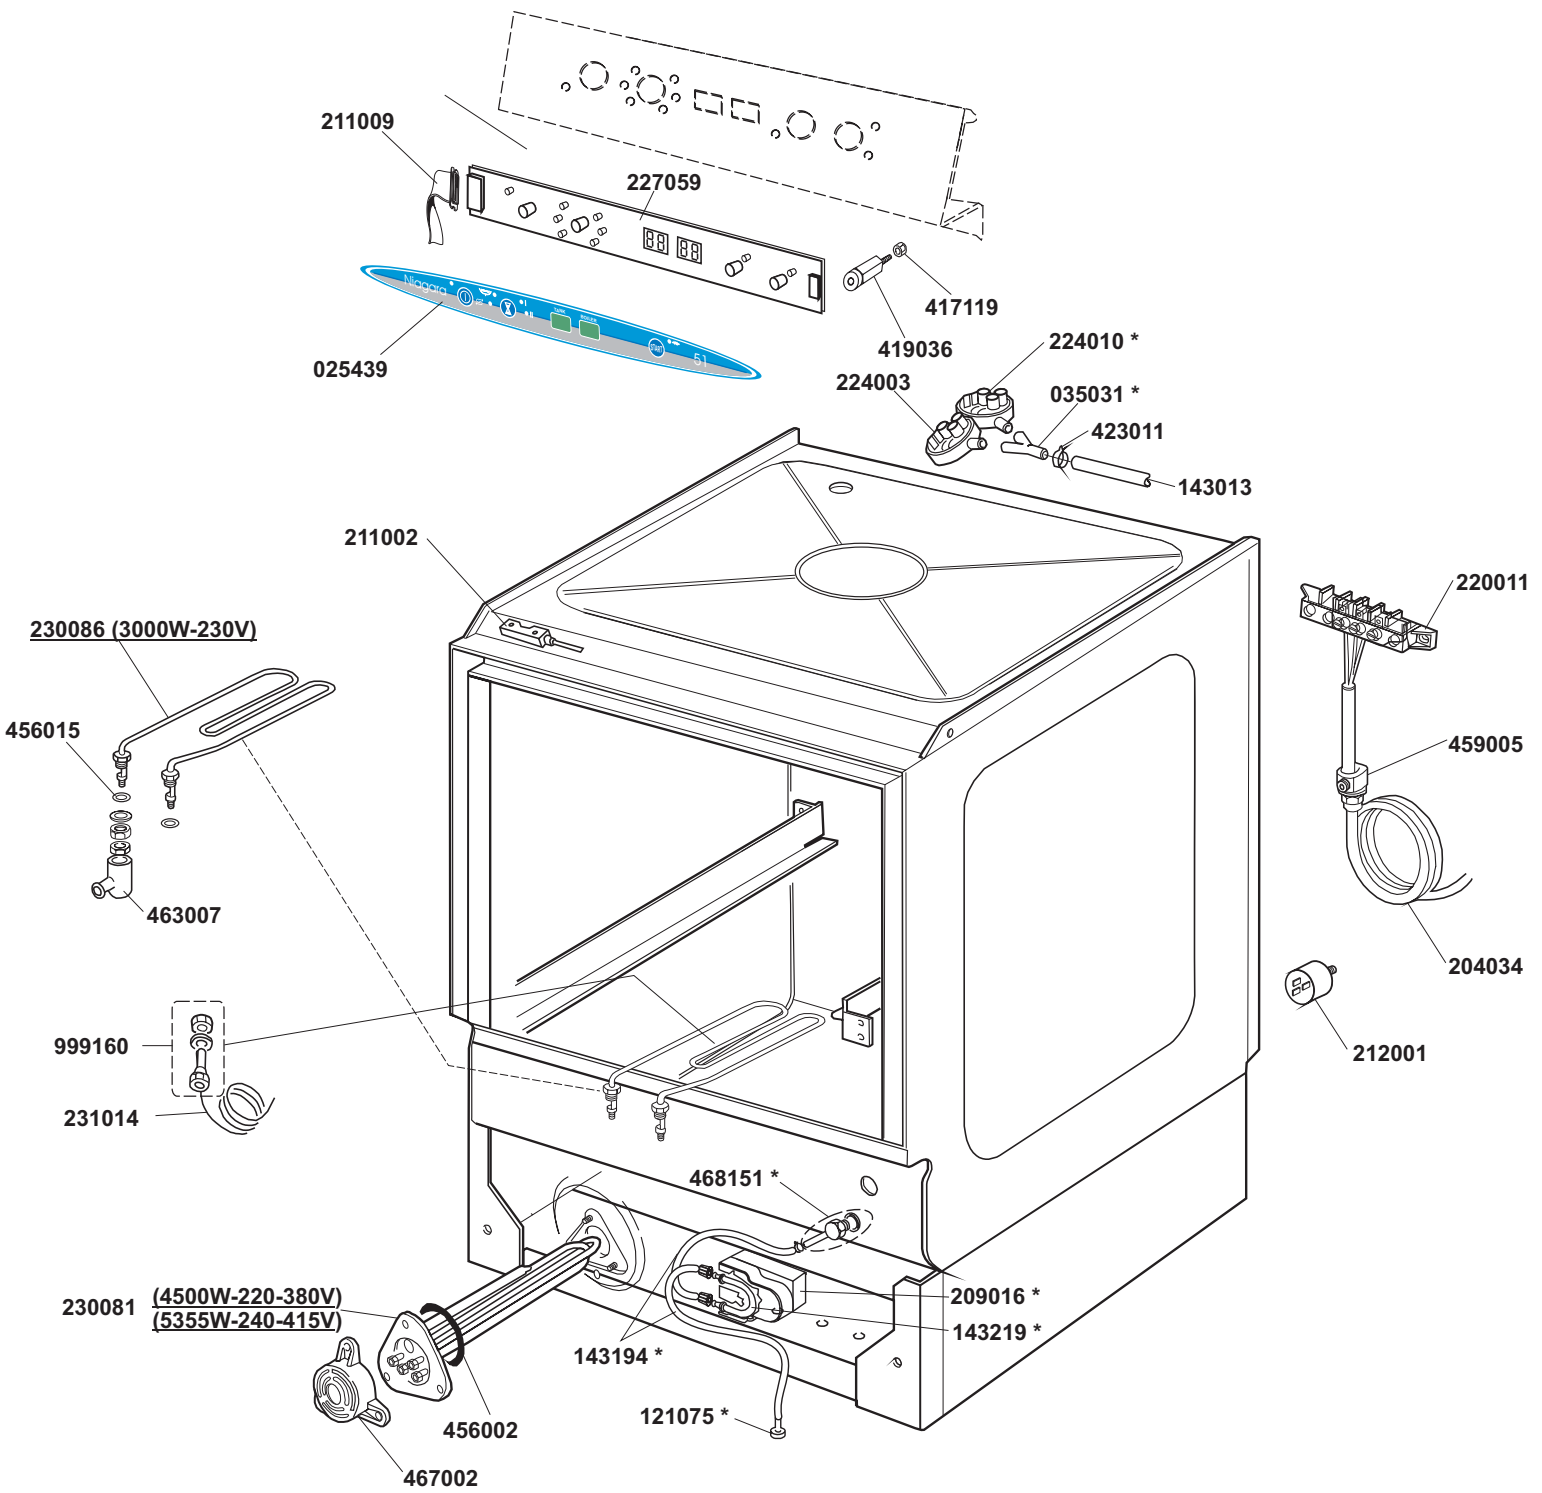

# ELETTROBAR

**SPARE PARTS CATALOGUE  
ERSATZTEILKATALOG  
CATALOGUE PIECES DETACHEES  
CATALOGO PARTI RICAMBIO  
CATALOGO DE PIEZAS DE RECAMBIO  
CATALOGO PEÇAS DE REPOSIÇÃO**

# Niagara 51

**02-11-2005**

\*Optional

\*Optional

130126 (230V- 50Hz)  
130133 (230V- 60Hz)

206004

314001

313012