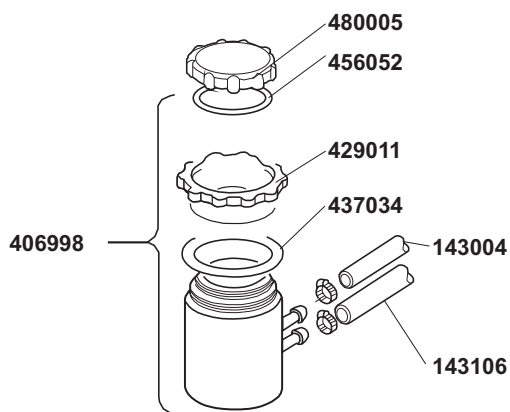

# Niagara 51

**02-11-2005**

\*Optional

\*Optional

130126 (230V- 50Hz)  
130133 (230V- 60Hz)

206004

314001

313012