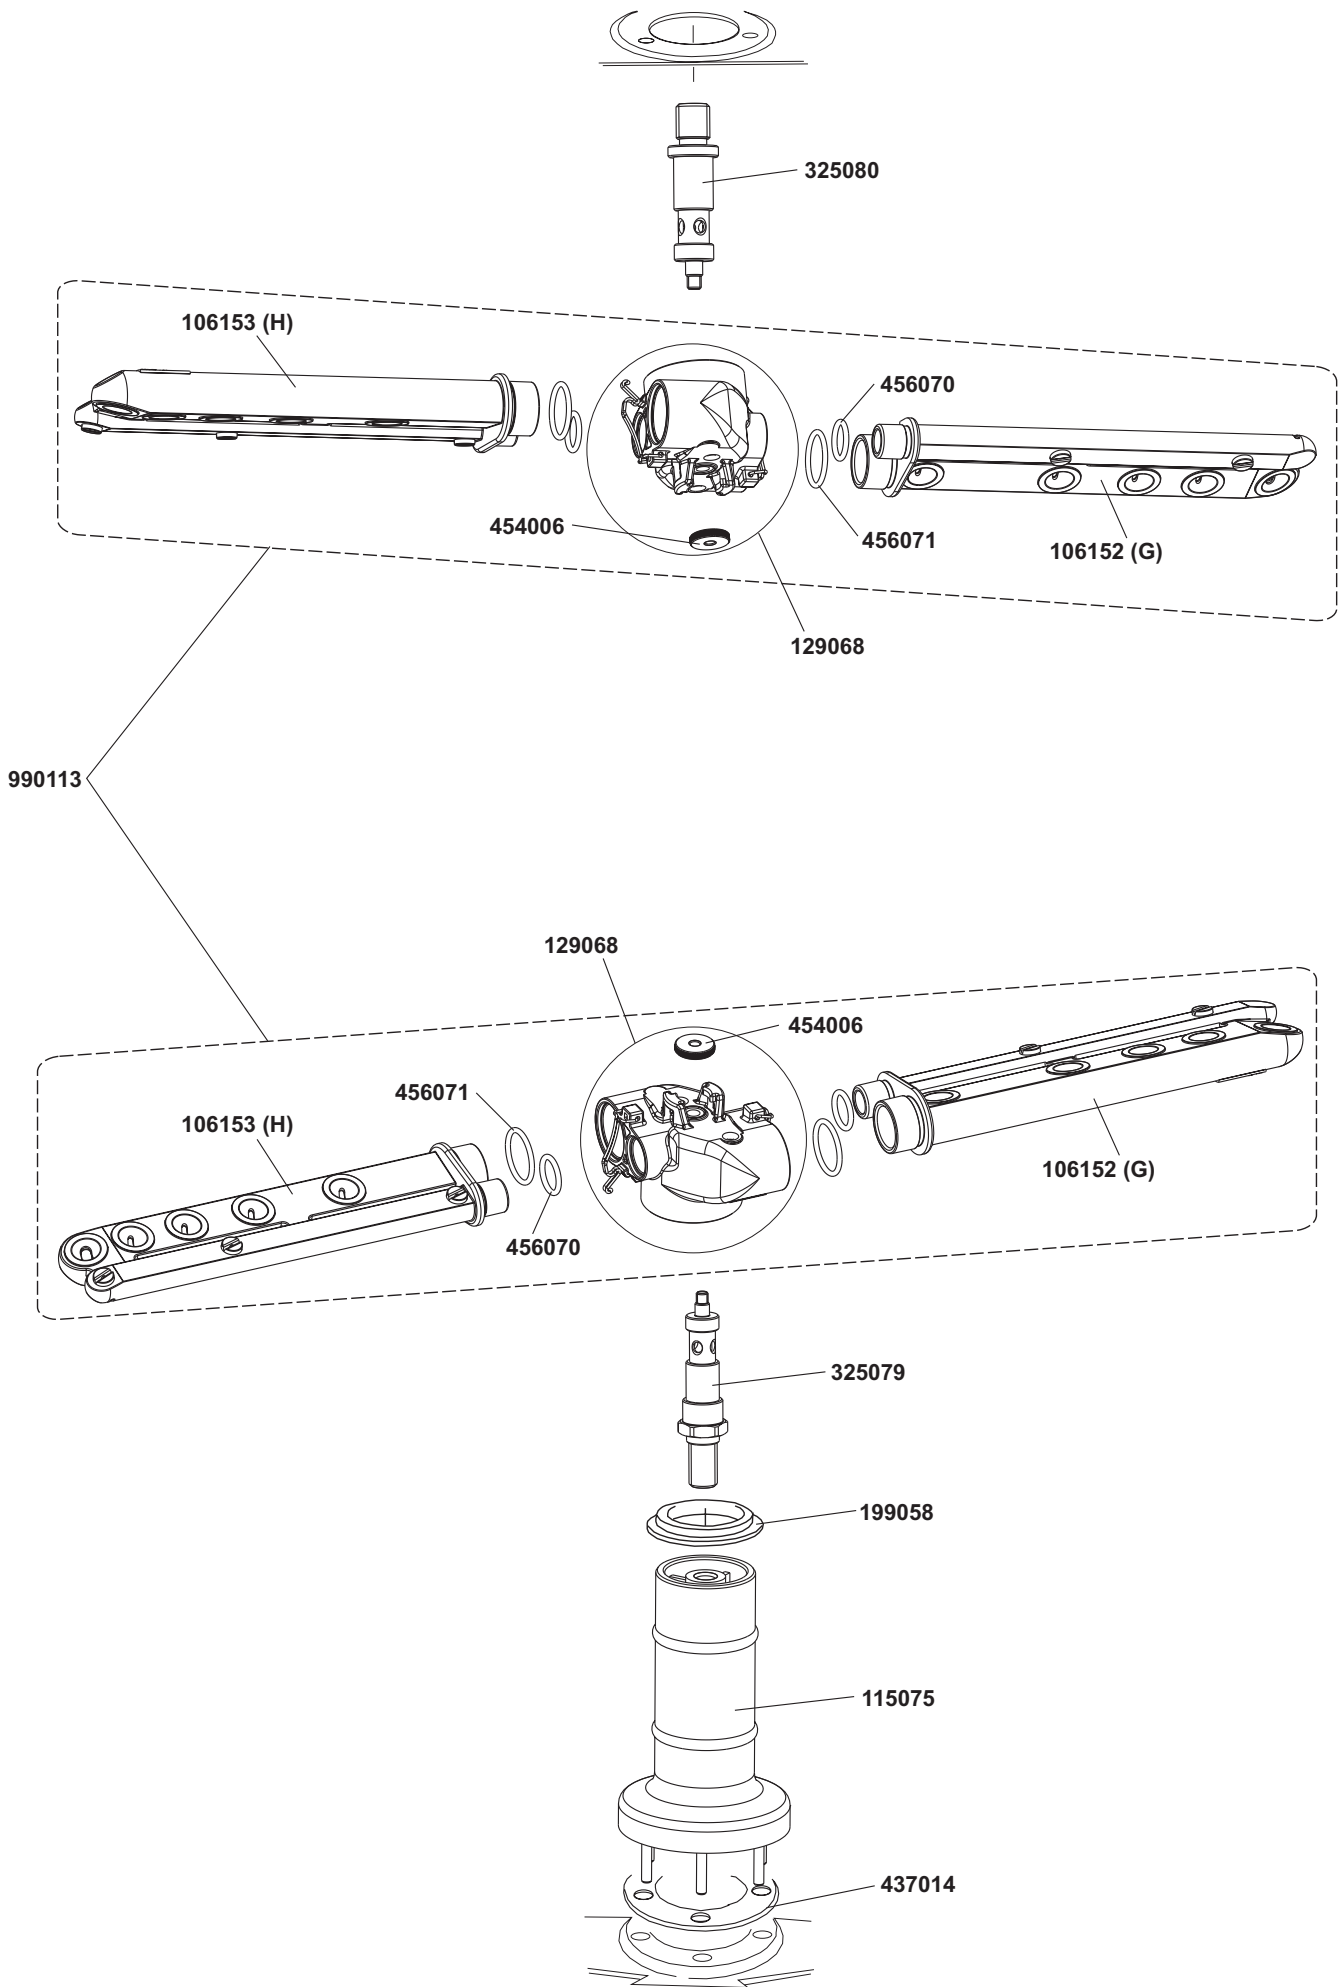

# ELETTROBAR

**SPARE PARTS CATALOGUE  
ERSATZTEILKATALOG  
CATALOGUE PIECES DETACHEES  
CATALOGO PARTI RICAMBIO  
CATALOGO DE PIEZAS DE RECAMBIO  
CATALOGO PEÇAS DE REPOSIÇÃO**

# Niagara 51

**02-11-2005**

\*Optional

\*Optional

130126 (230V- 50Hz)  
130133 (230V- 60Hz)

206004

314001

313012