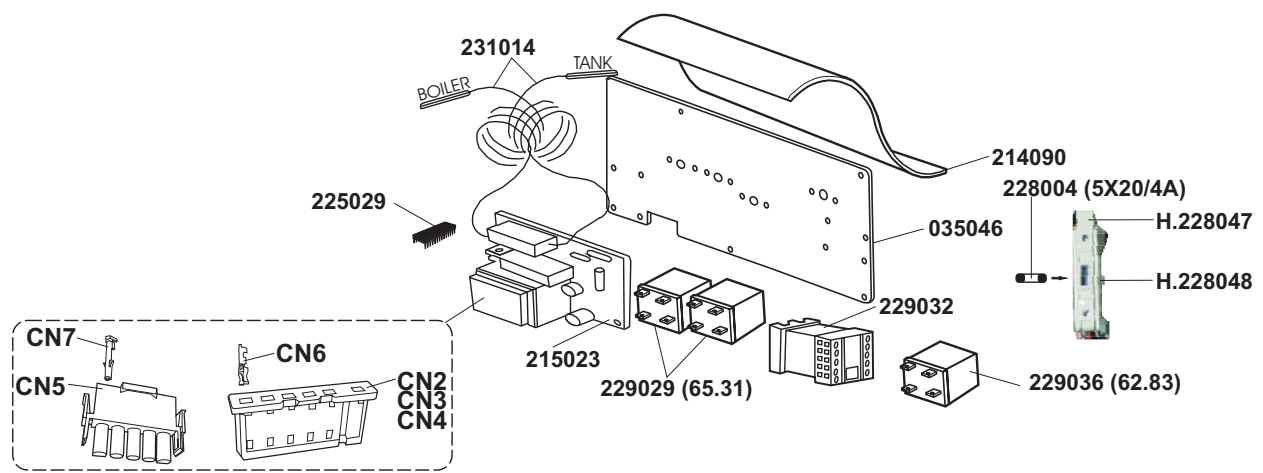

# ELETTROBAR

**SPARE PARTS CATALOGUE  
ERSATZTEILKATALOG  
CATALOGUE PIECES DETACHEES  
CATALOGO PARTI RICAMBIO  
CATALOGO DE PIEZAS DE RECAMBIO  
CATALOGO PEÇAS DE REPOSIÇÃO**

# Niagara 51

**02-11-2005**

\*Optional

\*Optional

130126 (230V- 50Hz)  
130133 (230V- 60Hz)

206004

314001

313012