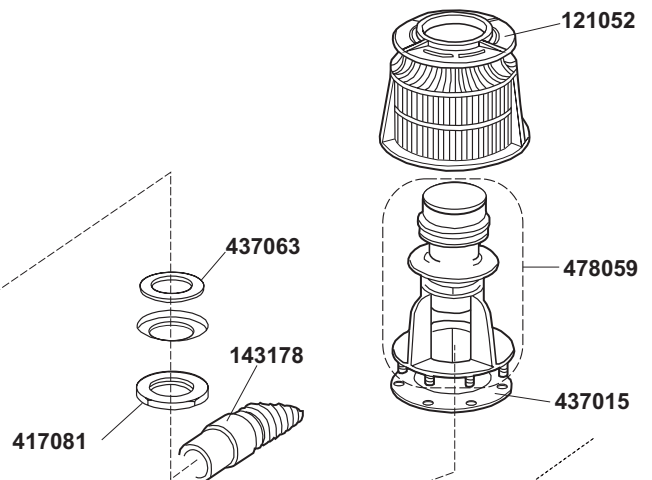

# Niagara 51

**02-11-2005**

\*Optional

\*Optional

130126 (230V- 50Hz)  
130133 (230V- 60Hz)

206004

314001

313012