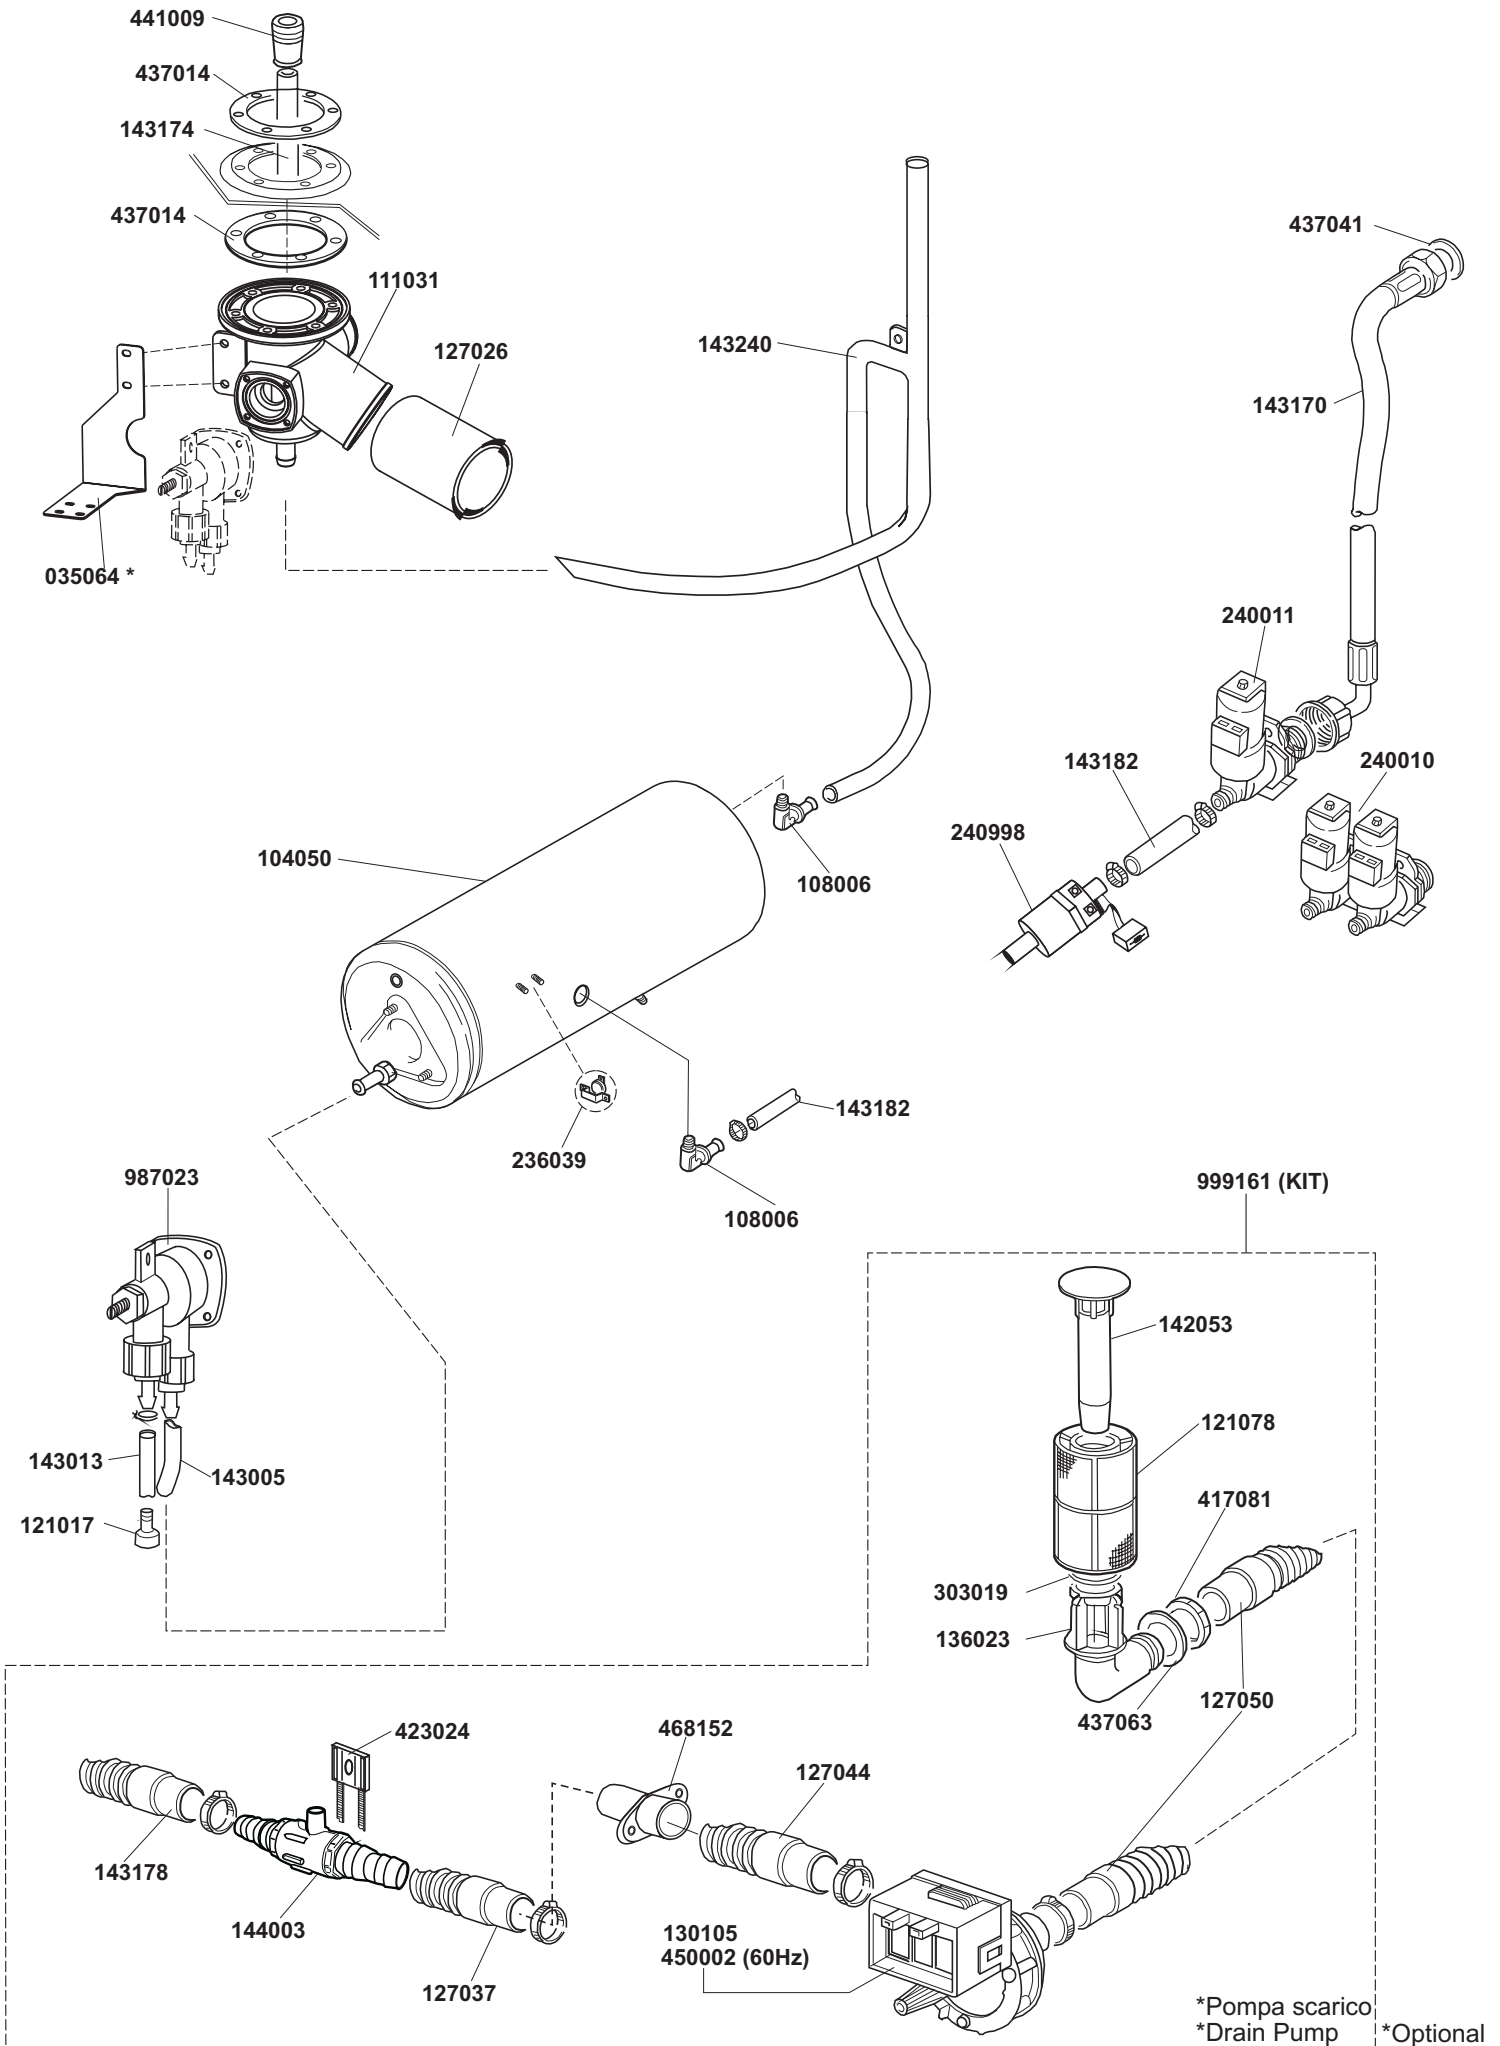

# ELETTROBAR

**SPARE PARTS CATALOGUE  
ERSATZTEILKATALOG  
CATALOGUE PIECES DETACHEES  
CATALOGO PARTI RICAMBIO  
CATALOGO DE PIEZAS DE RECAMBIO  
CATALOGO PEÇAS DE REPOSIÇÃO**

# Niagara 51

**02-11-2005**

\*Optional

\*Optional

130126 (230V- 50Hz)  
130133 (230V- 60Hz)

206004

314001

313012

926080

315022

456031

124031  
124053 (60Hz)

116019

141007

# T. 175