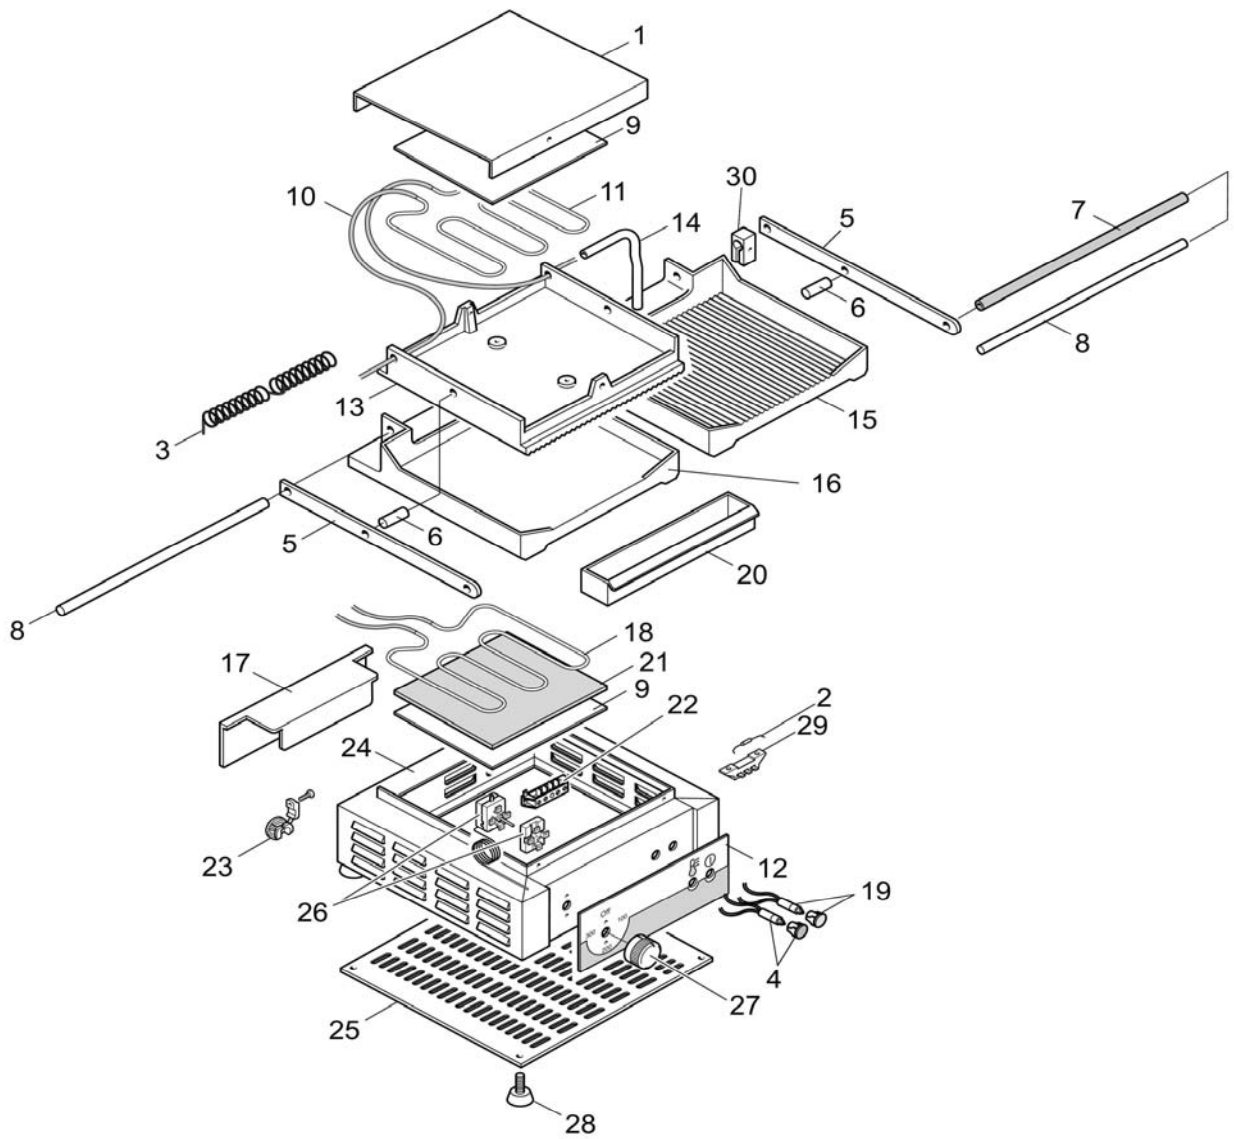

Piastra elettrica mod.PE25R-L
Electric contact grill mod.PE25R-L

PIASTRA ELETTRICA MOD.PE25R-L
ELECTRIC CONTACT GRILL MOD.PE25R-L

Rif No	Codice Code	Caratteristiche Characteristics	Descrizione Description
1	CO4429		Copertura Covering
2	CO4401		Fusibile Fuse
3	CO4430		Molla Spring
4	CO1948	230V 2W	Lampada Lamp
5	CO4403		Leva Lever
6	CO4404		Perno Pivot
7	CO4428		Maniglia Handle
8	CO4431		Perno Pivot
9	CO4432		Protezione Protection
10	CO4408		Tubo Tube
11	CO4433	230V/1N/50-60Hz	Resistenza Resistance
12	CO4434		Etichetta Label
13	CO4435	Cast iron	Coperchio Cover
14	CO4412		Raccordo Nipple
15	CO4436	(R) Cast iron	Piastra Plate
16	CO4441	(L) Cast iron	Piastra Plate
17	CO4437		Protezione Protection
18	CO4438	230V/1N/50-60Hz	Resistenza Resistance
19	32W2970	230V 2W	Lampada Lamp
20	CO4439		Cassetto Tray
21	CO4440		Isolante Insulating material
22	CO4425		Morsettiera Electric joint
23	32D0360		Pressacavo Cable clamp
24	CO4442		Carcassa Housing
25	CO4443		Fondo Bottom
26	CO4421		Termostato Thermostat
27	CO4422		Pomello Knob
28	CO4423		Piedino Foot
29	CO4424		Morsettiera Electric joint
30	CO4462		Blocchetto Pad