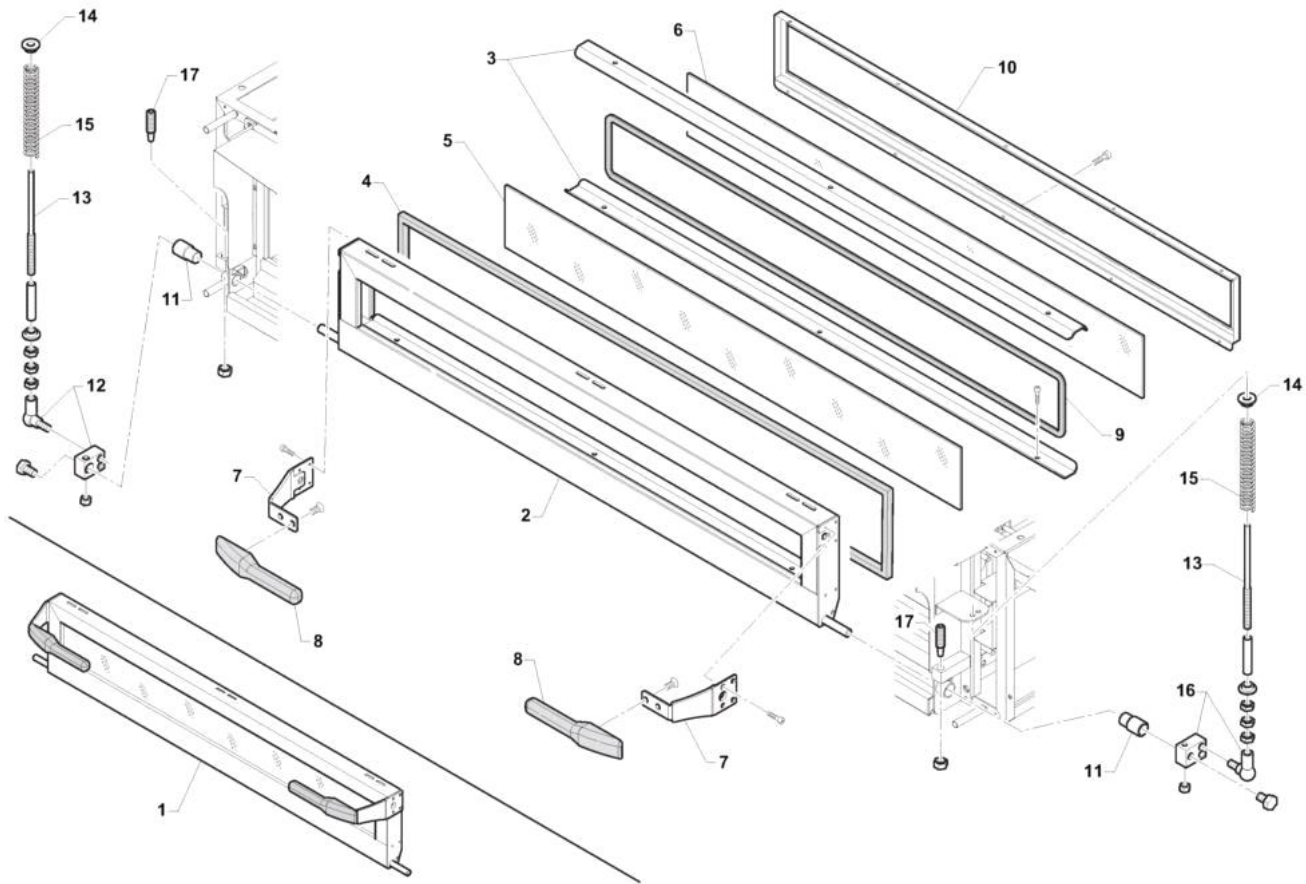

- 1 Supporto
- 2 Struttura forno
- 3 Porta frontale
- 4 Resistenza forno
- 5 Camino
- 6 Kit aspirazione
- 7 Comandi

Pos	Codice	Descrizione	notes	Prezzo (EUR)
0001	E1L00	Complessivo gamba	635S - 935	
0001	E1L45	Complessivo gamba	435 - 635L	
0002	E1L10	Gamba		
0003	AC069	Ruota (2 senza freno + 2 con freno)		
0004	E1L40	Traversa supporto	635L - 935	
0004	E1L43	Traversa supporto	435 - 635S	
0005	E1L41	Piastra rinforzo	635L - 935	
0005	E1L44	Piastra rinforzo	435 - 635S	

Pos	Codice	Descrizione	notes	
0001	W1PP5	Complessivo porta	635L - 935	
0001	W1PP7	Complessivo porta	435 - 635S	
0002	W1T15	Telaio	635L - 935	
0002	W1T30	Telaio	435 - 635S	
0003	W1T50	Staffa	635L - 935	
0003	W1T51	Staffa	435 - 635S	
0004	AL220	TRECCIA VETRO 12X12 F.14/8+TLV	435 - 635S (0,250 Kg)	
0004	AL220	TRECCIA VETRO 12X12 F.14/8+TLV	635L - 935 (0,368 Kg)	
0005	AL400	Vetro	635L - 935	
0005	AL415	Vetro	435 - 635S	
0006	AL401	Vetro	635L - 935	
0006	AL416	Vetro	435 - 635S	
0007	14.00013	SUPPORTO MANIGLIA SILICONE CROMATA		
0008	30.00003	Maniglia		
0009	AL510	Guarnizione	435 - 635S (1,74 m)	
0009	AL510	Guarnizione	635L - 935 (2,55 m)	
0010	W1T17	Telaio	635L - 935	
0010	W1T38	Telaio	435 - 635S	
0011	W1K09	Boccola		
0012	W1K23	Sostegno	SX	
0013	W1K27	Perno		
0014	W1K26	Boccola		
0015	MD179	Molla		
0016	W1K25	Sostegno	DX	
0017	W1K08	Perno		

Pos	Codice	Descrizione	notes	
0001	W1E00	Camino		
0002	W1A34	Chiusura		
0003	HAT90	TUBO FLESS.CAMINO D.80 X SCAR.	Ø 80 mm	
0004	ES330	ASP.VMN 402+M.0,25KW S/REG.VEL		
0005	OM1000082	Supporto		
0006	QAC08	ROSONE CAPPE S.2000		
0007	AU50RAA78277	Antivibrante		