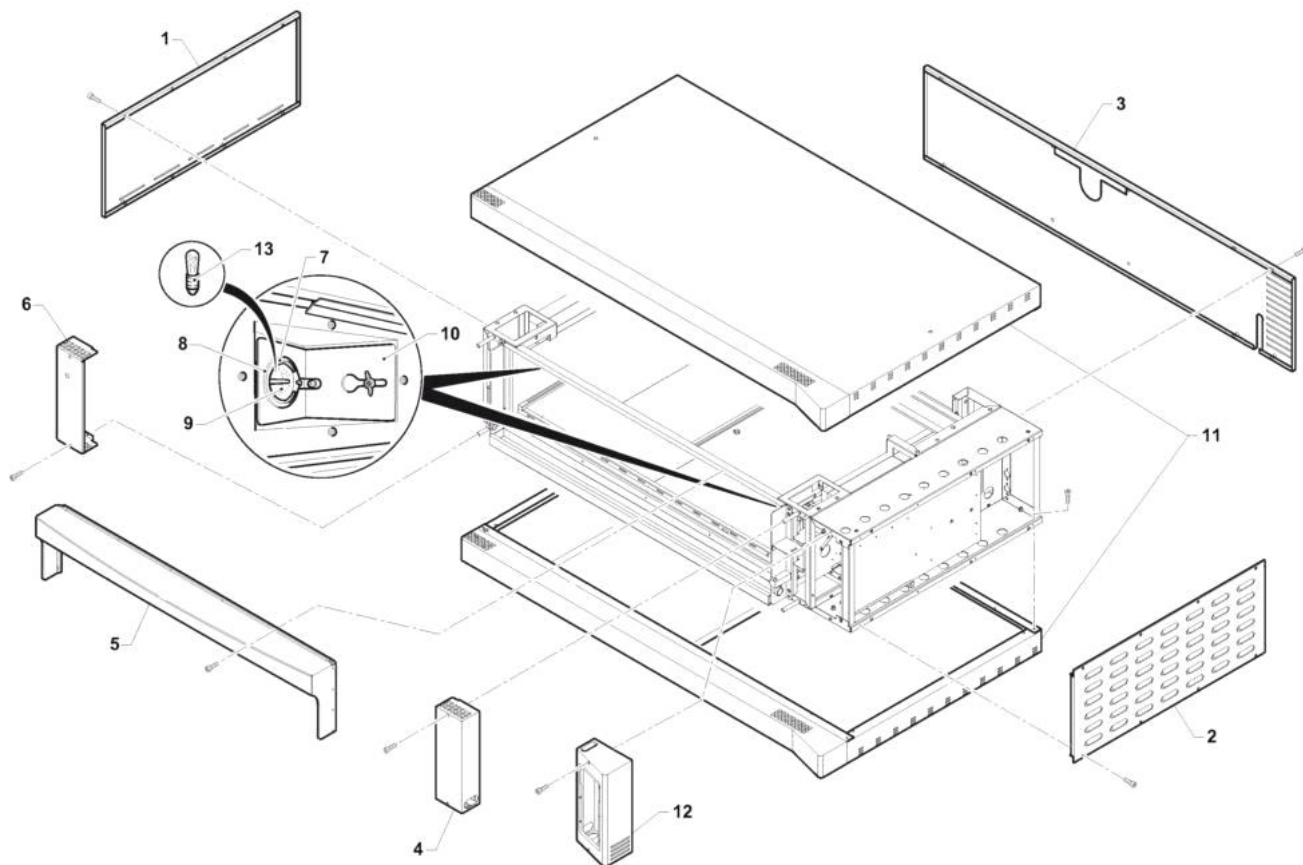

- 1 Supporto
- 2 Struttura forno
- 3 Porta frontale
- 4 Resistenza forno
- 5 Camino
- 6 Kit aspirazione
- 7 Comandi

Pos	Codice	Descrizione	notes	Prezzo (EUR)
0001	E1L00	Complessivo gamba	635S - 935	
0001	E1L45	Complessivo gamba	435 - 635L	
0002	E1L10	Gamba		
0003	AC069	Ruota (2 senza freno + 2 con freno)		
0004	E1L40	Traversa supporto	635L - 935	
0004	E1L43	Traversa supporto	435 - 635S	
0005	E1L41	Piastra rinforzo	635L - 935	
0005	E1L44	Piastra rinforzo	435 - 635S	

Pos	Codice	Descrizione	notes	
0001	W1PP5	Complessivo porta	635L - 935	
0001	W1PP7	Complessivo porta	435 - 635S	
0002	W1T15	Telaio	635L - 935	
0002	W1T30	Telaio	435 - 635S	
0003	W1T50	Staffa	635L - 935	
0003	W1T51	Staffa	435 - 635S	
0004	AL220	TRECCIA VETRO 12X12 F.14/8+TLV	435 - 635S (0,250 Kg)	
0004	AL220	TRECCIA VETRO 12X12 F.14/8+TLV	635L - 935 (0,368 Kg)	
0005	AL400	Vetro	635L - 935	
0005	AL415	Vetro	435 - 635S	
0006	AL401	Vetro	635L - 935	
0006	AL416	Vetro	435 - 635S	
0007	14.00013	SUPPORTO MANIGLIA SILICONE CROMATA		
0008	30.00003	Maniglia		
0009	AL510	Guarnizione	435 - 635S (1,74 m)	
0009	AL510	Guarnizione	635L - 935 (2,55 m)	
0010	W1T17	Telaio	635L - 935	
0010	W1T38	Telaio	435 - 635S	
0011	W1K09	Boccola		
0012	W1K23	Sostegno	SX	
0013	W1K27	Perno		
0014	W1K26	Boccola		
0015	MD179	Molla		
0016	W1K25	Sostegno	DX	
0017	W1K08	Perno		

Pos	Codice	Descrizione	notes	
0001	W1E00	Camino		
0002	W1A34	Chiusura		
0003	HAT90	TUBO FLESS.CAMINO D.80 X SCAR.	Ø 80 mm	
0004	ES330	ASP.VMN 402+M.0,25KW S/REG.VEL		
0005	OM1000082	Supporto		
0006	QAC08	ROSONE CAPPE S.2000		
0007	AU50RAA78277	Antivibrante		