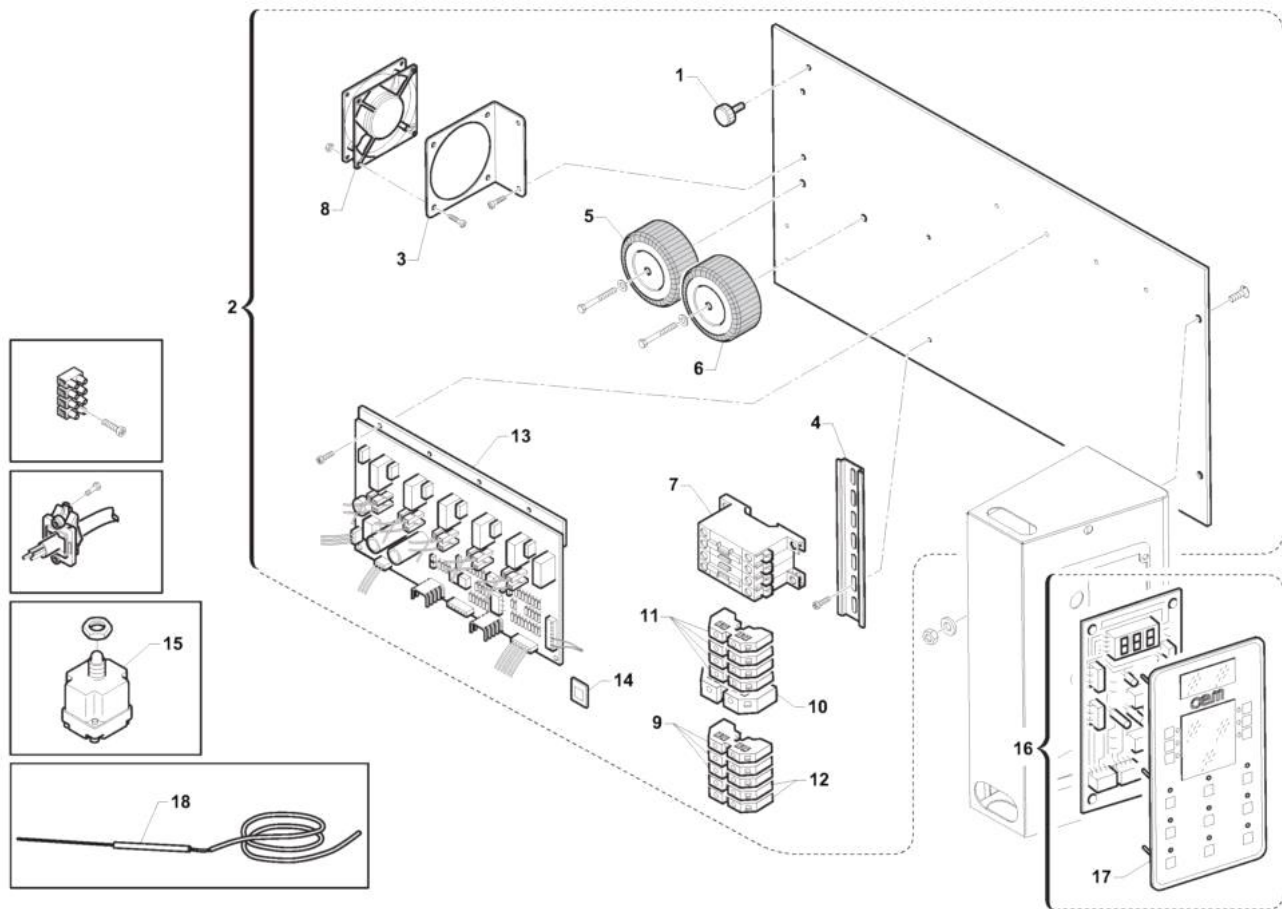

Pos	Codice	Descrizione	notes	
0001	W1PP5	Complessivo porta	635L - 935	
0001	W1PP7	Complessivo porta	435 - 635S	
0002	W1T15	Telaio	635L - 935	
0002	W1T30	Telaio	435 - 635S	
0003	W1T50	Staffa	635L - 935	
0003	W1T51	Staffa	435 - 635S	
0004	AL220	TRECCIA VETRO 12X12 F.14/8+TLV	435 - 635S (0,250 Kg)	
0004	AL220	TRECCIA VETRO 12X12 F.14/8+TLV	635L - 935 (0,368 Kg)	
0005	AL400	Vetro	635L - 935	
0005	AL415	Vetro	435 - 635S	
0006	AL401	Vetro	635L - 935	
0006	AL416	Vetro	435 - 635S	
0007	14.00013	SUPPORTO MANIGLIA SILICONE CROMATA		
0008	30.00003	Maniglia		
0009	AL510	Guarnizione	435 - 635S (1,74 m)	
0009	AL510	Guarnizione	635L - 935 (2,55 m)	
0010	W1T17	Telaio	635L - 935	
0010	W1T38	Telaio	435 - 635S	
0011	W1K09	Boccola		
0012	W1K23	Sostegno	SX	
0013	W1K27	Perno		
0014	W1K26	Boccola		
0015	MD179	Molla		
0016	W1K25	Sostegno	DX	
0017	W1K08	Perno		

Pos	Codice	Descrizione	notes	
0001	W1E00	Camino		
0002	W1A34	Chiusura		
0003	HAT90	TUBO FLESS.CAMINO D.80 X SCAR.	Ø 80 mm	
0004	ES330	ASP.VMN 402+M.0,25KW S/REG.VEL		
0005	OM1000082	Supporto		
0006	QAC08	ROSONE CAPPE S.2000		
0007	AU50RAA78277	Antivibrante		