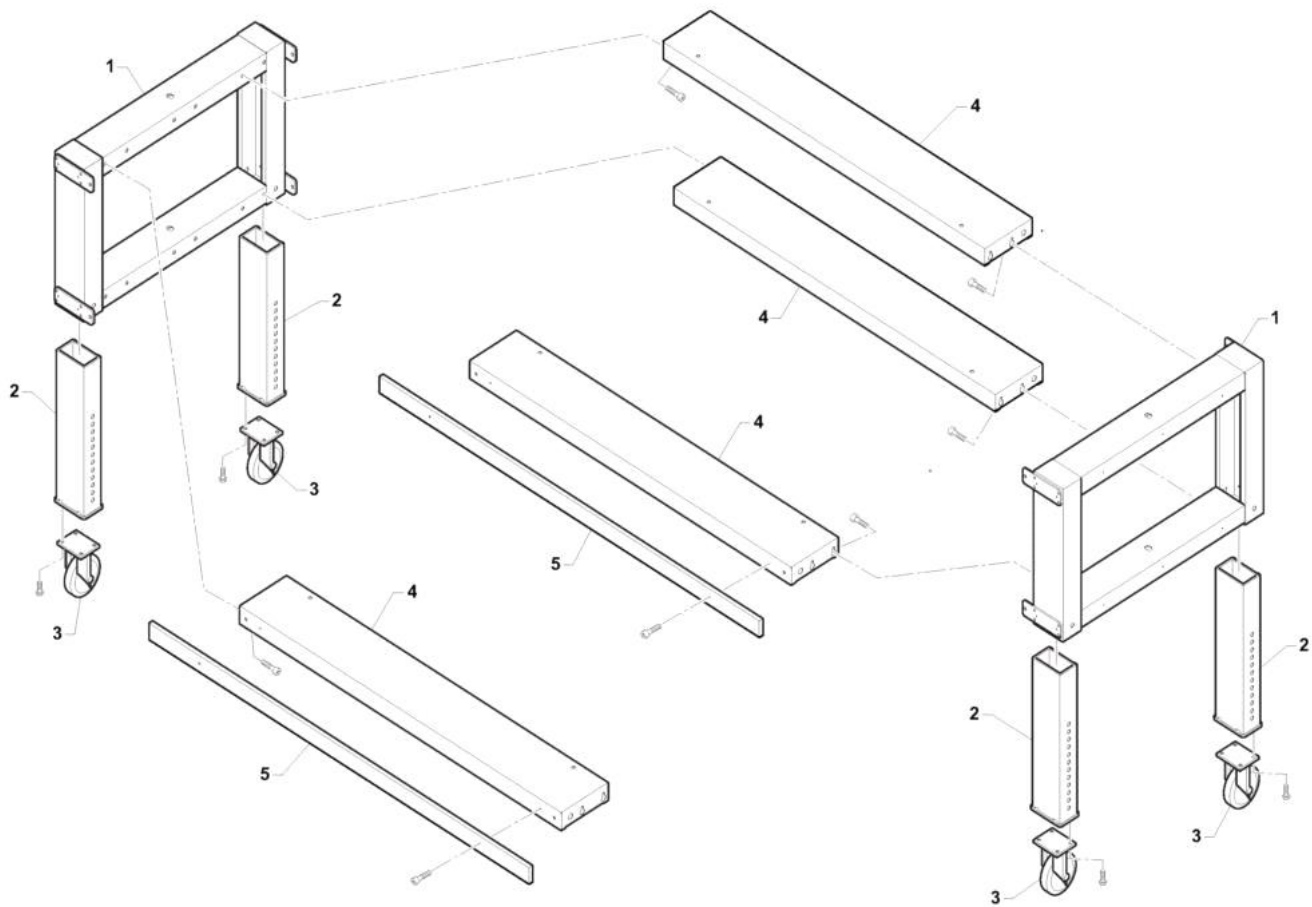

- 1 Supporto
- 2 Struttura forno
- 3 Porta frontale
- 4 Resistenza forno
- 5 Camino
- 6 Kit aspirazione
- 7 Comandi

Pos	Codice	Descrizione	notes	Prezzo (EUR)
0001	E1L00	Complessivo gamba	635S - 935	
0001	E1L45	Complessivo gamba	435 - 635L	
0002	E1L10	Gamba		
0003	AC069	Ruota (2 senza freno + 2 con freno)		
0004	E1L40	Traversa supporto	635L - 935	
0004	E1L43	Traversa supporto	435 - 635S	
0005	E1L41	Piastra rinforzo	635L - 935	
0005	E1L44	Piastra rinforzo	435 - 635S	

Pos	Codice	Descrizione	notes	
0001	W1E00	Camino		
0002	W1A34	Chiusura		
0003	HAT90	TUBO FLESS.CAMINO D.80 X SCAR.	Ø 80 mm	
0004	ES330	ASP.VMN 402+M.0,25KW S/REG.VEL		
0005	OM1000082	Supporto		
0006	QAC08	ROSONE CAPPE S.2000		
0007	AU50RAA78277	Antivibrante		