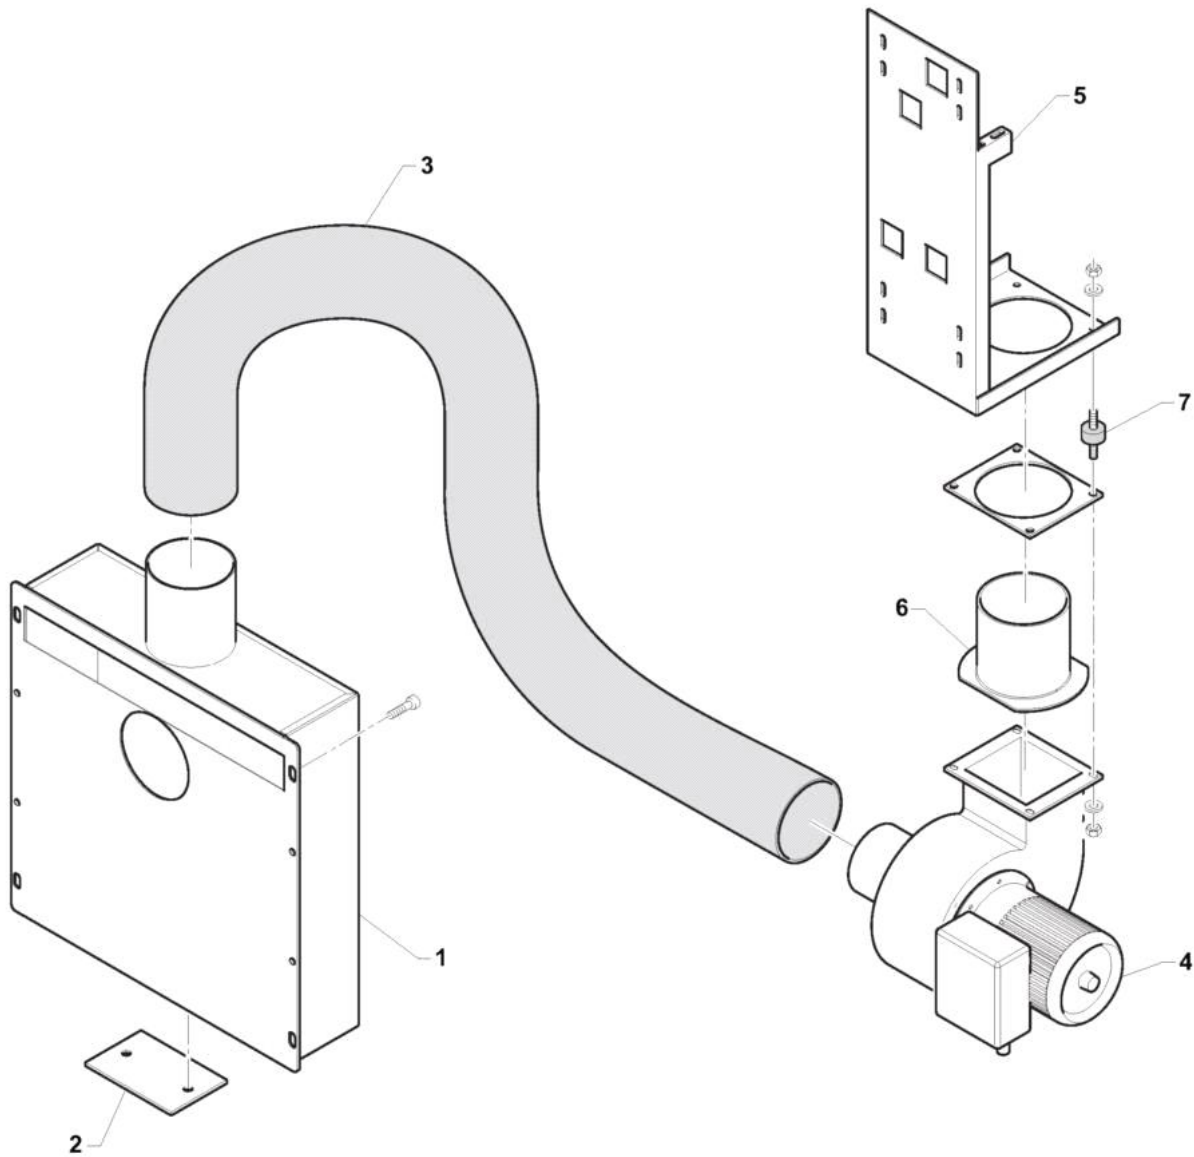

Pos	Codice	Descrizione	notes	
0001	W1F23	Fianco	435 - 635L	
0001	W1P80	Fianco	635S - 935	
0002	W1F24	Fianco	435 - 635L	
0002	W1P81	Fianco	635S - 935	
0003	W1F25	Schienale	435 - 635L	
0003	W1P82	Schienale	635S - 935	
0004	W1P33	Frontale	DX	
0005	W1A15	Frontale	435 - 635S	
0005	W1A17	Frontale	635L - 935	
0006	W1P32	Frontale	SX	
0007	EL077	Porta lampada		
0008	AL266	GUARN.LAMP.DI.32,5 D.E.55 SP12		
0009	AL480	Vetro		
0010	W1P25	Staffa		
0012	W1P42	Frontale	DX	
0013	EL079	Lampada		

Pos	Codice	Descrizione	notes	
0001	W1PP5	Complessivo porta	635L - 935	
0001	W1PP7	Complessivo porta	435 - 635S	
0002	W1T15	Telaio	635L - 935	
0002	W1T30	Telaio	435 - 635S	
0003	W1T50	Staffa	635L - 935	
0003	W1T51	Staffa	435 - 635S	
0004	AL220	TRECCIA VETRO 12X12 F.14/8+TLV	435 - 635S (0,250 Kg)	
0004	AL220	TRECCIA VETRO 12X12 F.14/8+TLV	635L - 935 (0,368 Kg)	
0005	AL400	Vetro	635L - 935	
0005	AL415	Vetro	435 - 635S	
0006	AL401	Vetro	635L - 935	
0006	AL416	Vetro	435 - 635S	
0007	14.00013	SUPPORTO MANIGLIA SILICONE CROMATA		
0008	30.00003	Maniglia		
0009	AL510	Guarnizione	435 - 635S (1,74 m)	
0009	AL510	Guarnizione	635L - 935 (2,55 m)	
0010	W1T17	Telaio	635L - 935	
0010	W1T38	Telaio	435 - 635S	
0011	W1K09	Boccola		
0012	W1K23	Sostegno	SX	
0013	W1K27	Perno		
0014	W1K26	Boccola		
0015	MD179	Molla		
0016	W1K25	Sostegno	DX	
0017	W1K08	Perno		

Pos	Codice	Descrizione	notes	
0001	W1E00	Camino		
0002	W1A34	Chiusura		
0003	HAT90	TUBO FLESS.CAMINO D.80 X SCAR.	Ø 80 mm	
0004	ES330	ASP.VMN 402+M.0,25KW S/REG.VEL		
0005	OM1000082	Supporto		
0006	QAC08	ROSONE CAPPE S.2000		
0007	AU50RAA78277	Antivibrante		