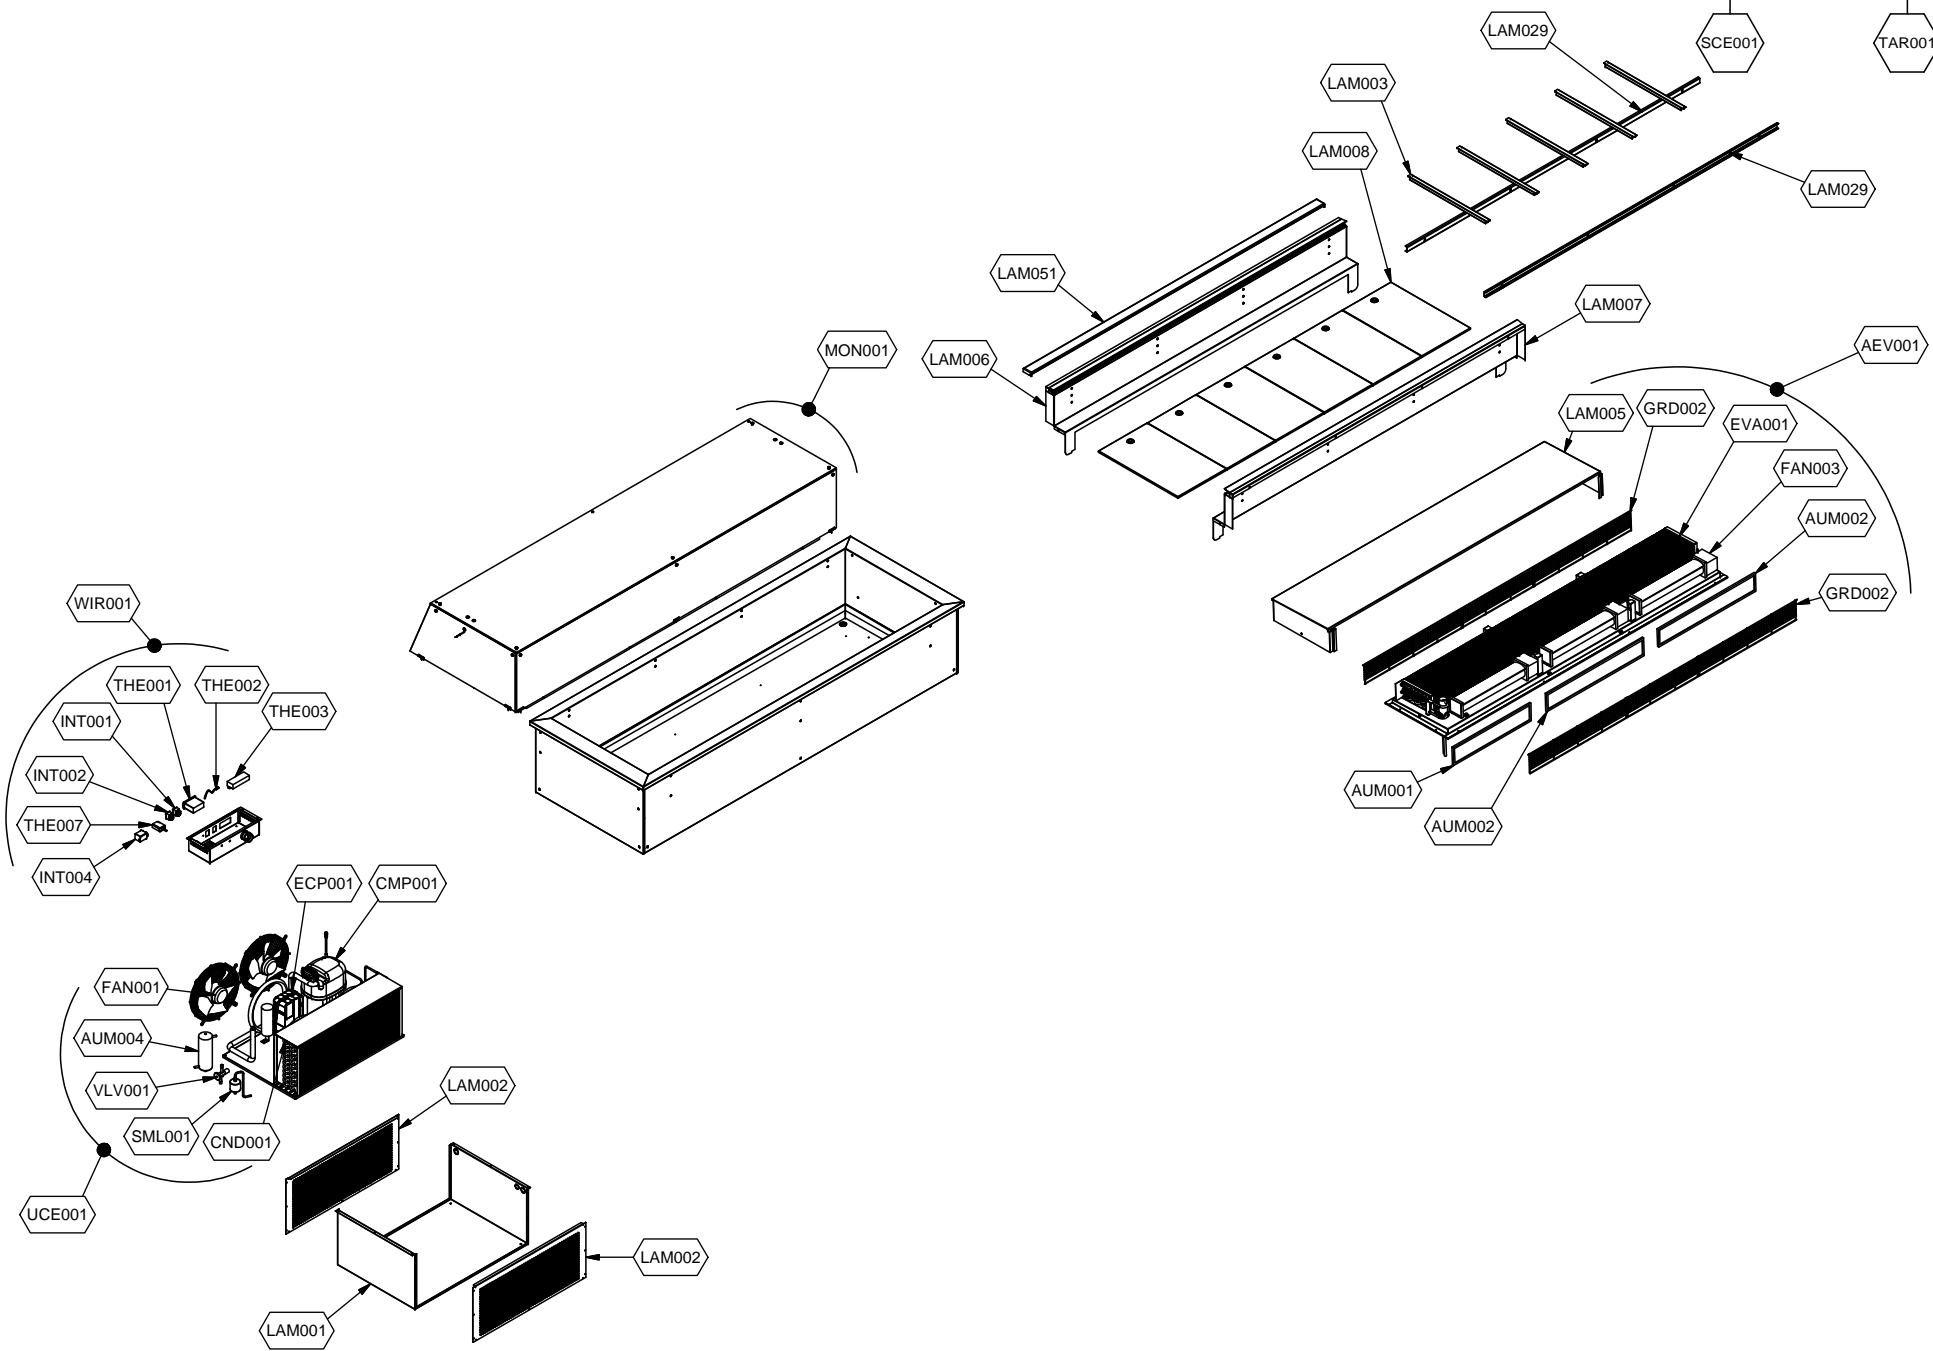

## Kühlung Drop-in Bedienungs-Kühlvitrine, Umluft

Artikel-Nr.

90651242 (9DRBL6FIF0A04 / SO-BLUE VISION 6)

---

### Explosionszeichnung / Ersatzteile

---

Bitte bei Ersatzteilbestellung immer Artikelnummer und Seriennummer mit angeben!

	PARAM.	OPTIONAL
--	--------	----------

	PARAM.	OPTIONAL
⚡		
SCE001	TAR001	OPT