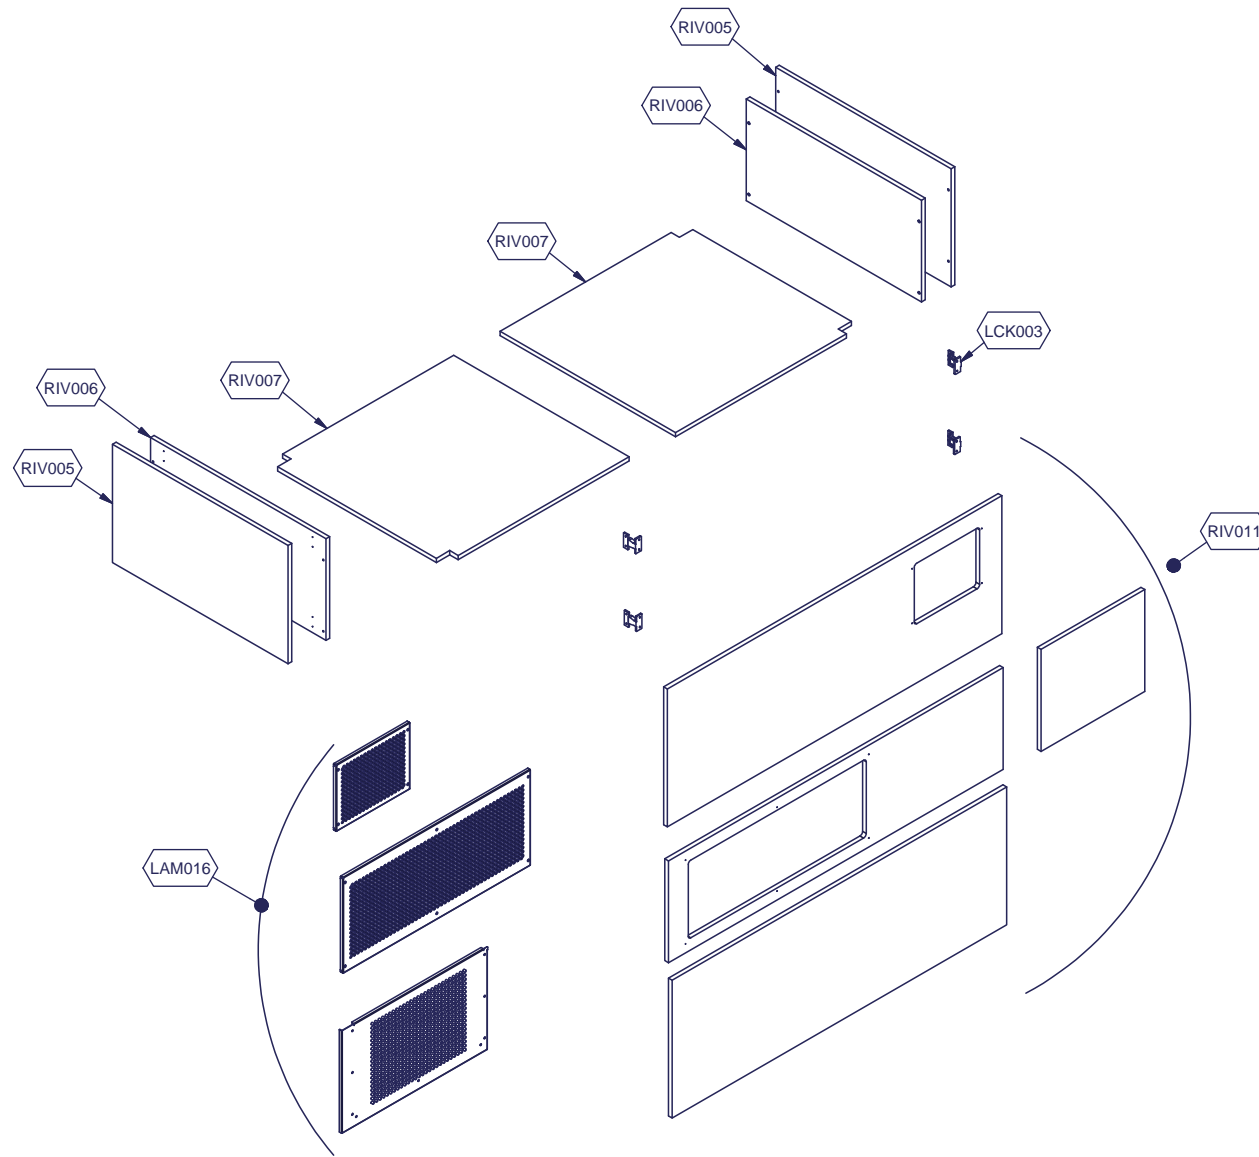

# Kühlung Ausgabe-Element, Bain-Marie Wanne

Artikel-Nr.  
651130 (9BESS6CEFWA91 / SERVICE RED 6W)

---

## Exploded View

Validity: 08/04/2016

9BESS6CEFWA91	ESSENCE 6 VASCA CALDA BM WENGE S.RISC.F+
ESP374	SERVICE RED 2-4-6

Ref. Drawing	Code	Description
CAN008	74702120	FISSACRIST.SQUADRA PLEXIGLASS
GLS001	72538788	CAPPOT.VETRO SOVR.LIGHT 6-1 DROP-IN SPEC
GLS014	72538778	VETRO FRONT.SOVR.LIGHT 6-1 DROP-IN SPEC
INT001	74742008	INT.NERO ON-OFF 16A SH JS-608FA-O-B-6
INT002	74742017	INTERR.ARANC.LAMP 16A B418C1H1X0000 MOLV
INT003	74700350	CONTROLLORE DI LIVELLO GICAR DROP-IN
INT004	74700565	RELE'FINDER 62.82 8 230 0000 16A 2CONT.
INT005	74700352	SENSORE DI LIVELLO DROP-IN
INT018	74741636	PORTALAMPADE R7S CAVO IN SILIC. L=250MM
LAM003	72539592	LAM.SUPP.VASCHEFFE DROP-IN CALDI
LAM004	72539088	LAM.PLAFONIER.SOVRASTR.LIGHT 6-1 DROP-IN
LAM010	72557114	LAM.SUP.VETRO FRONT.\LATER. VRX TT
LAM017	72539674	LAM.UNIONE GAMBA+TRAVERSO DROP-IN
LAM019	74770972	CR.PROTEZ.LAMPADA HOT DROP-IN
LMP004	74751011	LAMP.HALOTHERM ITT 200/235-0170 R7S 200W
MON001	73669458	ASS.SOVRAST.+FRONT.HOT LIGHT DROP-IN 6-1
MON002	72539070	MONTANTE SOVRASTRUTTURA LIGHT DROP-IN
MON006	72539680	TELAIO GAMBA DROP-IN
MON007	72539698	TRAVERSO TELAIIO GAMBA 6/1 DROP-IN
RIV001	72546376	FIANCO SUP.WENGÈ DROP-IN 6/1
RIV002	72546306	SPALLA SUP.WENGÈ DROP-IN
RST001	70259090	RES.ADES.SIL.470*290 1000W+TERM.DROP-IN
SCE001	SC851	SCHEMA ELETTRICO ESSENCE HOT 380/3+N+T/
TAR001	RIF.TAR.B04	PARAMETRI DROPIN & BUFFET RED
THE001	74700897	CENTRALINA EASY CAREL 130°C PJEZS2P000
THE002	74700899	SONDA NTC 50K HT 130°C NTC030HT00
WHE001	74708011	RUOTA GEMELLATA DIAM. 50MM POLIAMMIDE