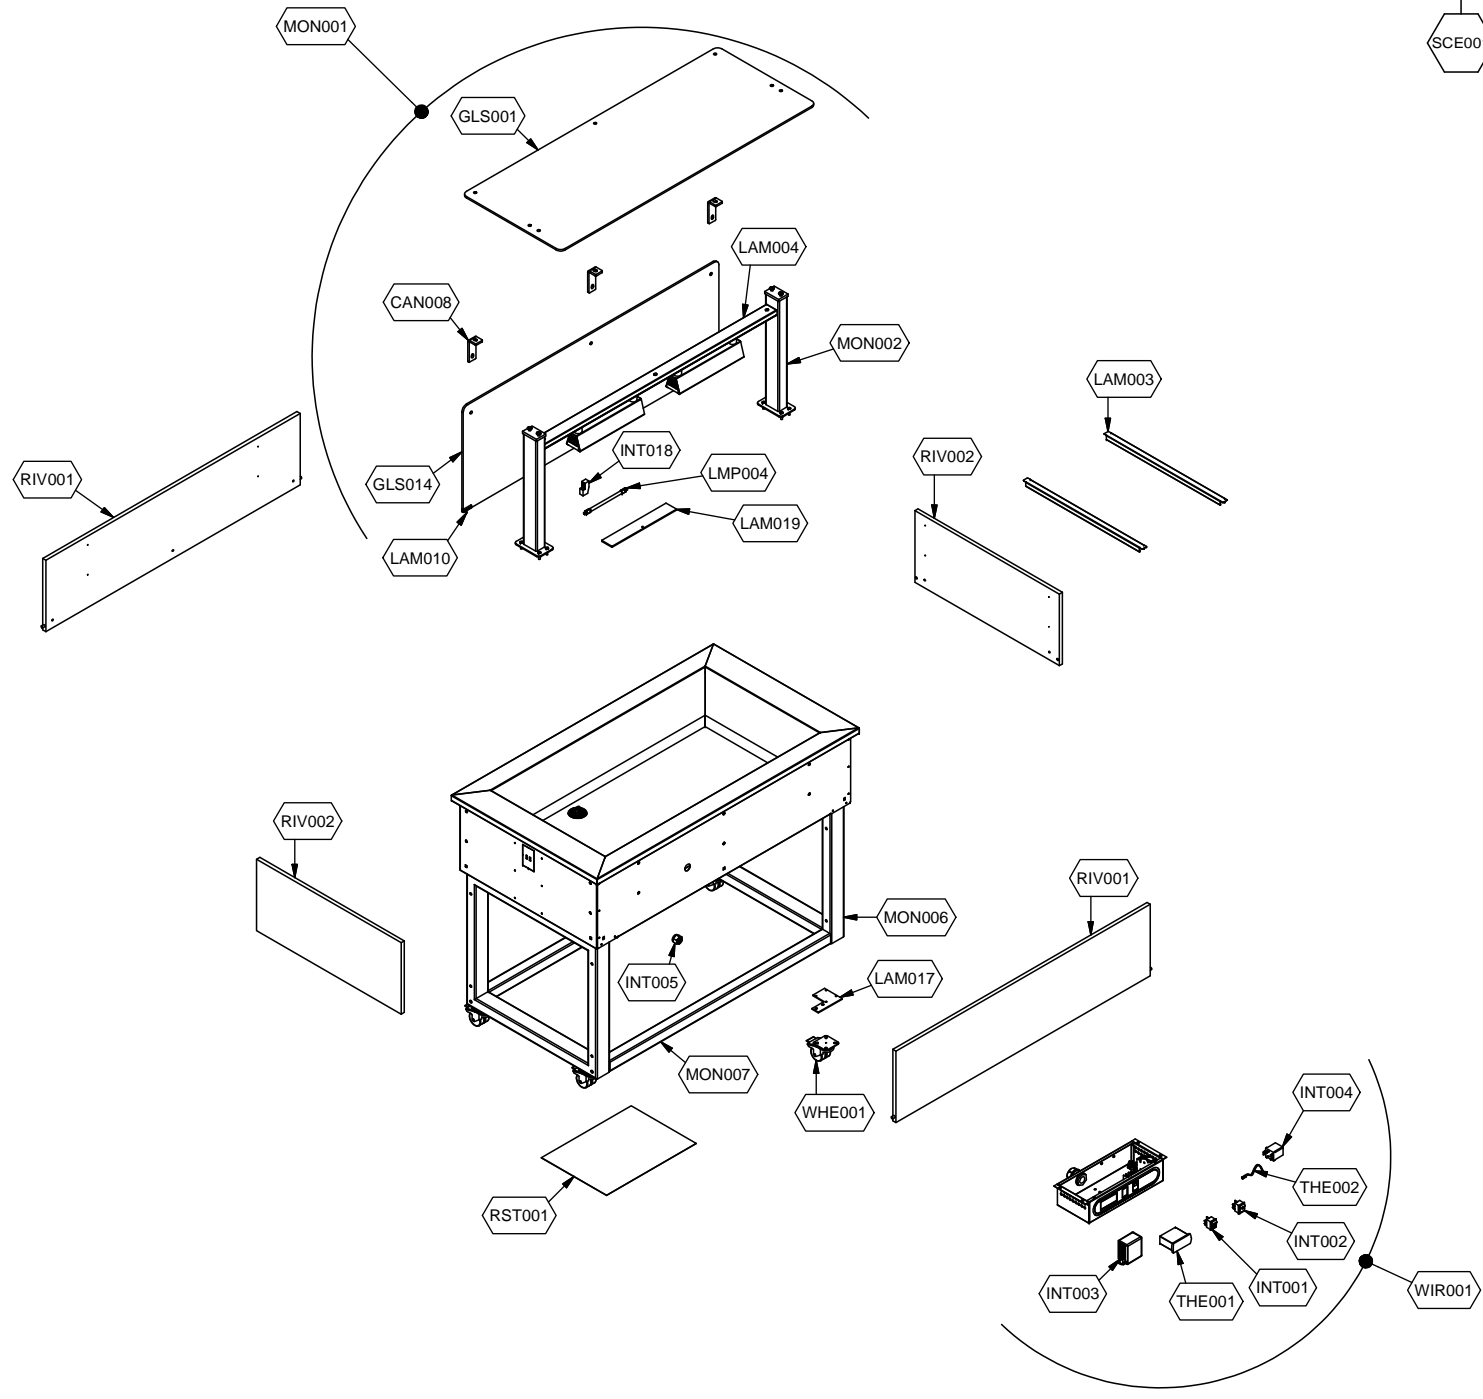

# Kühlung Ausgabe-Element, Bain-Marie Wanne

Artikel-Nr.  
651130 (9BESS6CEFWA91 / SERVICE RED 6W)

---

## Explosionszeichnung / Ersatzteile

---

Bitte bei Ersatzteilbestellung immer Artikelnummer und Seriennummer mit angeben!

	PARAM.	OPTIONAL
SCE001	TAR001	OPT

## Exploded View

Validity: 08/04/2016

9BESS6CEFWA91	ESSENCE 6 VASCA CALDA BM WENGE S.RISC.F+
ESP374	SERVICE RED 2-4-6

Ref. Drawing	Code	Description
CAN008	74702120	FISSACRIST.SQUADRA PLEXIGLASS
GLS001	72538788	CAPPOT.VETRO SOVR.LIGHT 6-1 DROP-IN SPEC
GLS014	72538778	VETRO FRONT.SOVR.LIGHT 6-1 DROP-IN SPEC
INT001	74742008	INT.NERO ON-OFF 16A SH JS-608FA-O-B-6
INT002	74742017	INTERR.ARANC.LAMP 16A B418C1H1X0000 MOLV
INT003	74700350	CONTROLLORE DI LIVELLO GICAR DROP-IN
INT004	74700565	RELE'FINDER 62.82 8 230 0000 16A 2CONT.
INT005	74700352	SENSORE DI LIVELLO DROP-IN
INT018	74741636	PORTALAMPADE R7S CAVO IN SILIC. L=250MM
LAM003	72539592	LAM.SUPP.VASCHEFFE DROP-IN CALDI
LAM004	72539088	LAM.PLAFONIER.SOVRASTR.LIGHT 6-1 DROP-IN
LAM010	72557114	LAM.SUP.VETRO FRONT.\LATER. VRX TT
LAM017	72539674	LAM.UNIONE GAMBA+TRAVERSO DROP-IN
LAM019	74770972	CR.PROTEZ.LAMPADA HOT DROP-IN
LMP004	74751011	LAMP.HALOTHERM ITT 200/235-0170 R7S 200W
MON001	73669458	ASS.SOVRAST.+FRONT.HOT LIGHT DROP-IN 6-1
MON002	72539070	MONTANTE SOVRASTRUTTURA LIGHT DROP-IN
MON006	72539680	TELAIO GAMBA DROP-IN
MON007	72539698	TRAVERSO TELAIIO GAMBA 6/1 DROP-IN
RIV001	72546376	FIANCO SUP.WENGÈ DROP-IN 6/1
RIV002	72546306	SPALLA SUP.WENGÈ DROP-IN
RST001	70259090	RES.ADES.SIL.470*290 1000W+TERM.DROP-IN
SCE001	SC851	SCHEMA ELETTRICO ESSENCE HOT 380/3+N+T/
TAR001	RIF.TAR.B04	PARAMETRI DROPIN & BUFFET RED
THE001	74700897	CENTRALINA EASY CAREL 130°C PJEZS2P000
THE002	74700899	SONDA NTC 50K HT 130°C NTC030HT00
WHE001	74708011	RUOTA GEMELLATA DIAM. 50MM POLIAMMIDE