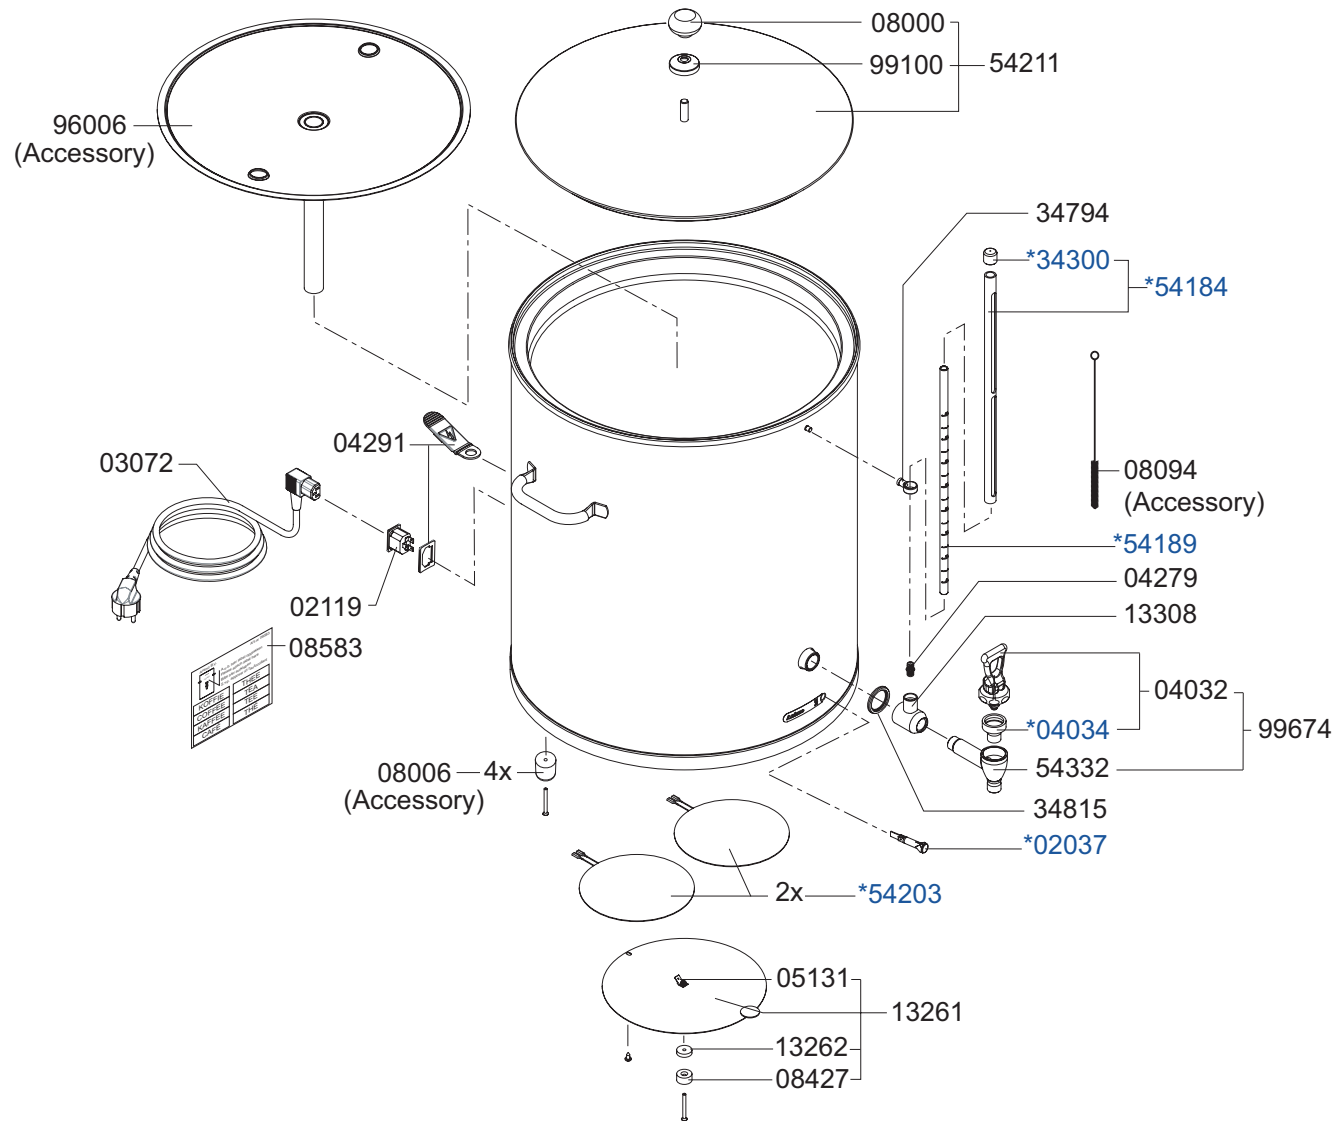

\* = Recommended Spare Parts

Type : CB 2x40, CB1x40 L/R, CB 40  
 Artikel : 10750, 10755, 10760, 10765

From mach. nr. : 1P 00244  
 Date : 01-2006

Page : 3-4  
 Rev. : 0

Drawer: MT  
 Date : 03-04-2006

Rated voltage : 3N~380-415V 50-60Hz 18.200W

### Spare Parts Info

\*\*\*\*\* **Animo** \*\*\*\*\*  
**Assen - Holland**

\* = Recommended Spare Parts

Type : CNe 40  
 Artikel : 51140

From mach. nr. : 1P 00244  
 Date : 01-2006

Page : 1-1  
 Rev. : 0

Drawer: MT  
 Date : 03-04-2006