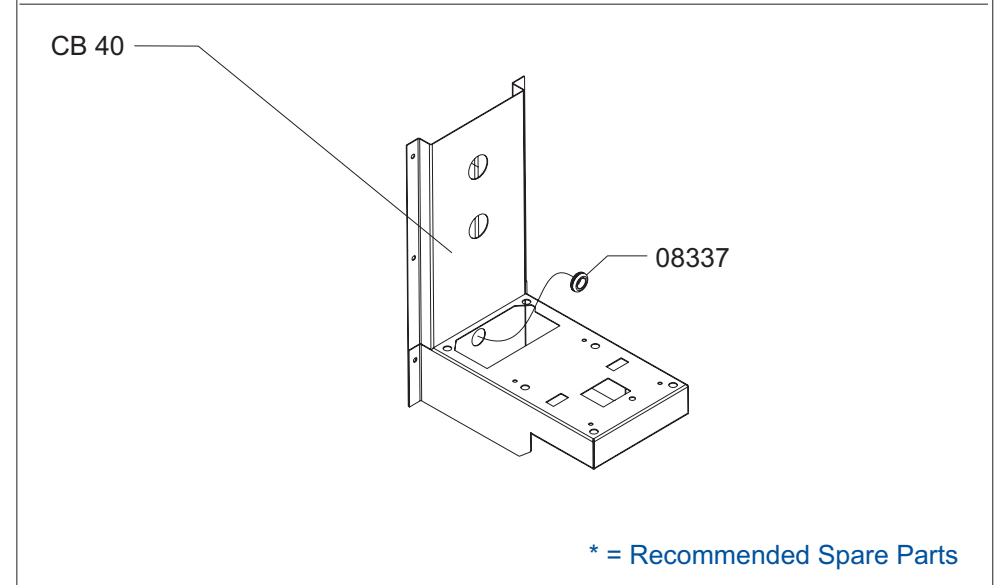

\* = Recommended Spare Parts

Type : CB 2x40, CB1x40 L/R, CB 40  
 Artikel : 10750, 10755, 10760, 10765

From mach. nr. : 1O 0001  
 Date : 01-2006

Page : 1-4  
 Rev. : 0

Drawer: MT  
 Date : 03-04-2006

Rated voltage : 3N~380-415V 50-60Hz 18.200W

**Spare Parts Info**

\*\*\*\*\* **Animo** \*\*\*\*\*  
**Assen - Holland**

Type	: CB 2x40, CB1x40 L/R, CB 40	From mach. nr.	: 1P 00244	Page	: 2-4	Drawer:	MT
Artikel	: 10750, 10755, 10760, 10765	Date	: 01-2006	Rev.	: 0	Date	: 03-04-2006
Rated voltage	: 3N~380-415V 50-60Hz 18.200W	<b>Spare Parts Info</b>		***** <b>Animo</b> ***** <b>Assen - Holland</b>			