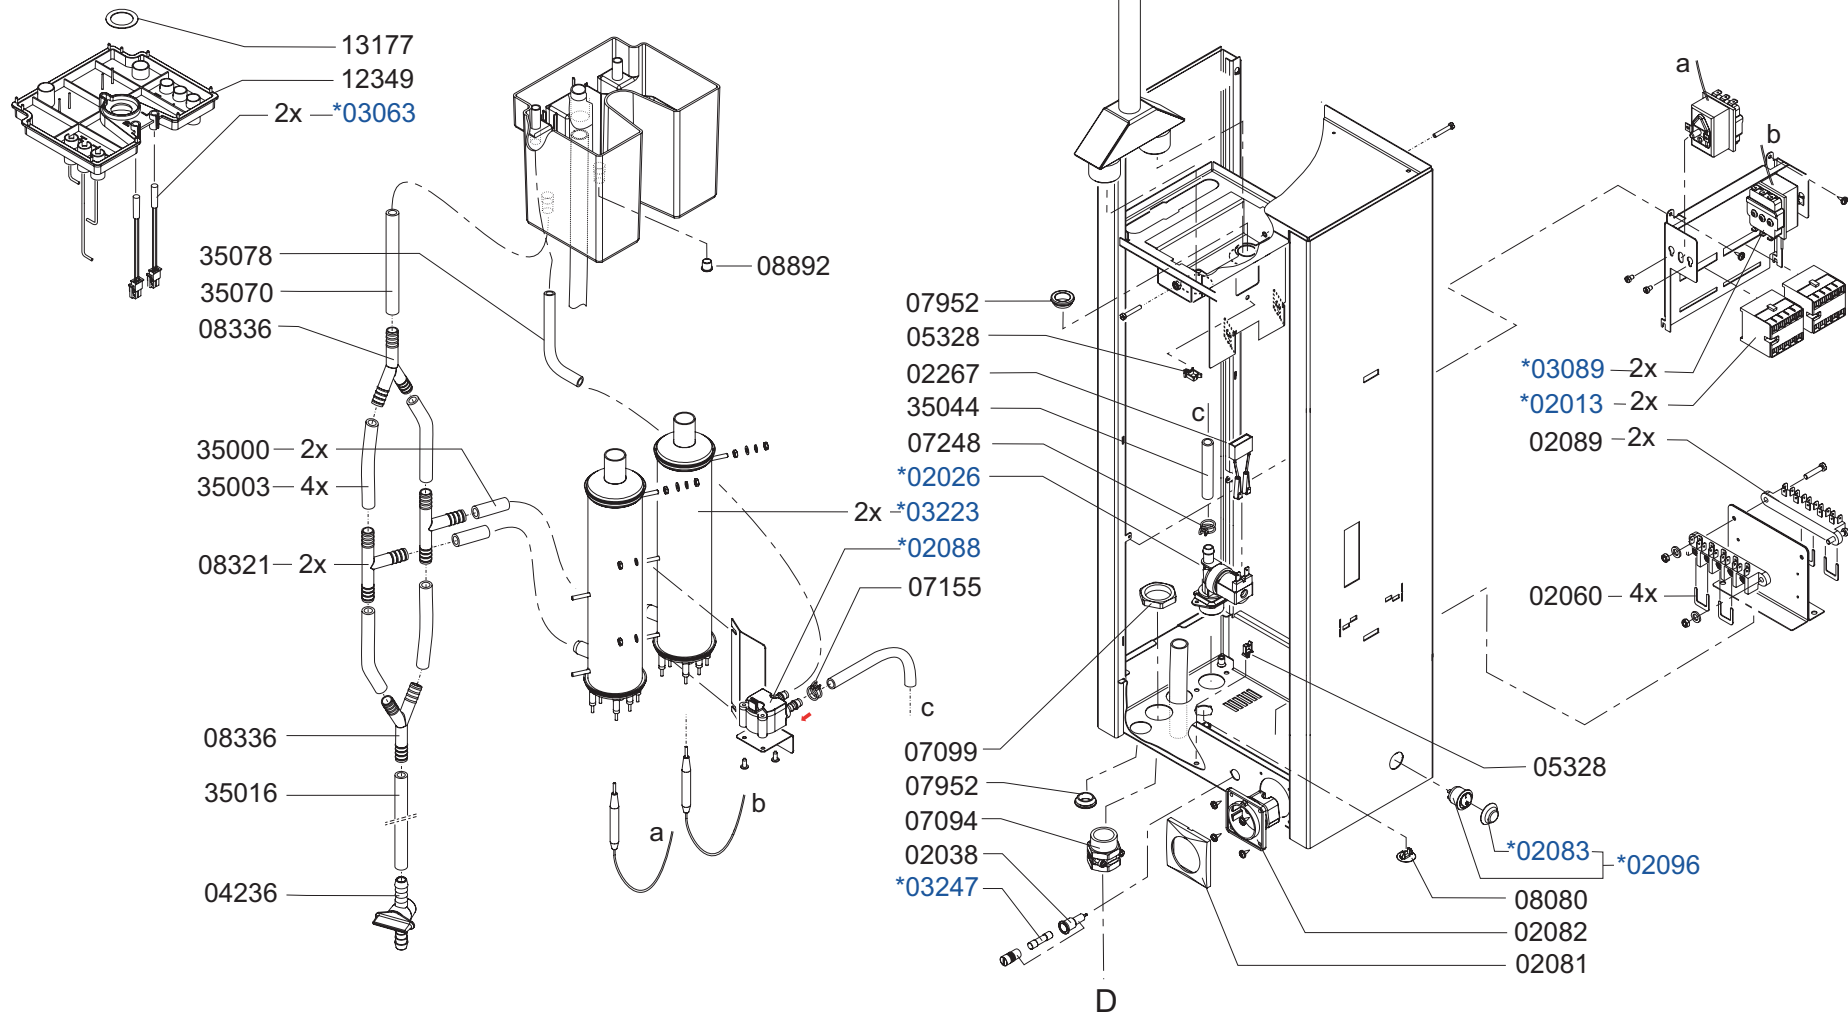

\* = Recommended Spare Parts

Type : CB 2x40, CB1x40 L/R, CB 40  
 Artikel : 10750, 10755, 10760, 10765

From mach. nr. : 1O 0001  
 Date : 01-2006

Page : 1-4  
 Rev. : 0

Drawer: MT  
 Date : 03-04-2006

Rated voltage : 3N~380-415V 50-60Hz 18.200W

**Spare Parts Info**

\*\*\*\*\* **Animo** \*\*\*\*\*  
**Assen - Holland**

Type	: CB 2x40, CB1x40 L/R, CB 40	From mach. nr.	: 1P 00244	Page	: 2-4	Drawer:	MT
Artikel	: 10750, 10755, 10760, 10765	Date	: 01-2006	Rev.	: 0	Date	: 03-04-2006
Rated voltage	: 3N~380-415V 50-60Hz 18.200W	<b>Spare Parts Info</b>		***** <b>Animo</b> ***** <b>Assen - Holland</b>			

\* = Recommended Spare Parts

Type	: CB 2x40, CB1x40 L/R, CB 40	From mach. nr.	: 1P 00244	Page	: 3-4	Drawer:	MT
Artikel	: 10750, 10755, 10760, 10765	Date	: 01-2006	Rev.	: 0	Date	: 03-04-2006
Rated voltage	: 3N~380-415V 50-60Hz 18.200W	<b>Spare Parts Info</b>		***** <b>Animo</b> ***** <b>Assen - Holland</b>			

### Spare Parts Info

\*\*\*\*\* **Animo** \*\*\*\*\*  
**Assen - Holland**

\* = Recommended Spare Parts

Type : CNe 40  
 Artikel : 51140

From mach. nr. : 1P 00244  
 Date : 01-2006

Page : 1-1  
 Rev. : 0

Drawer: MT  
 Date : 03-04-2006