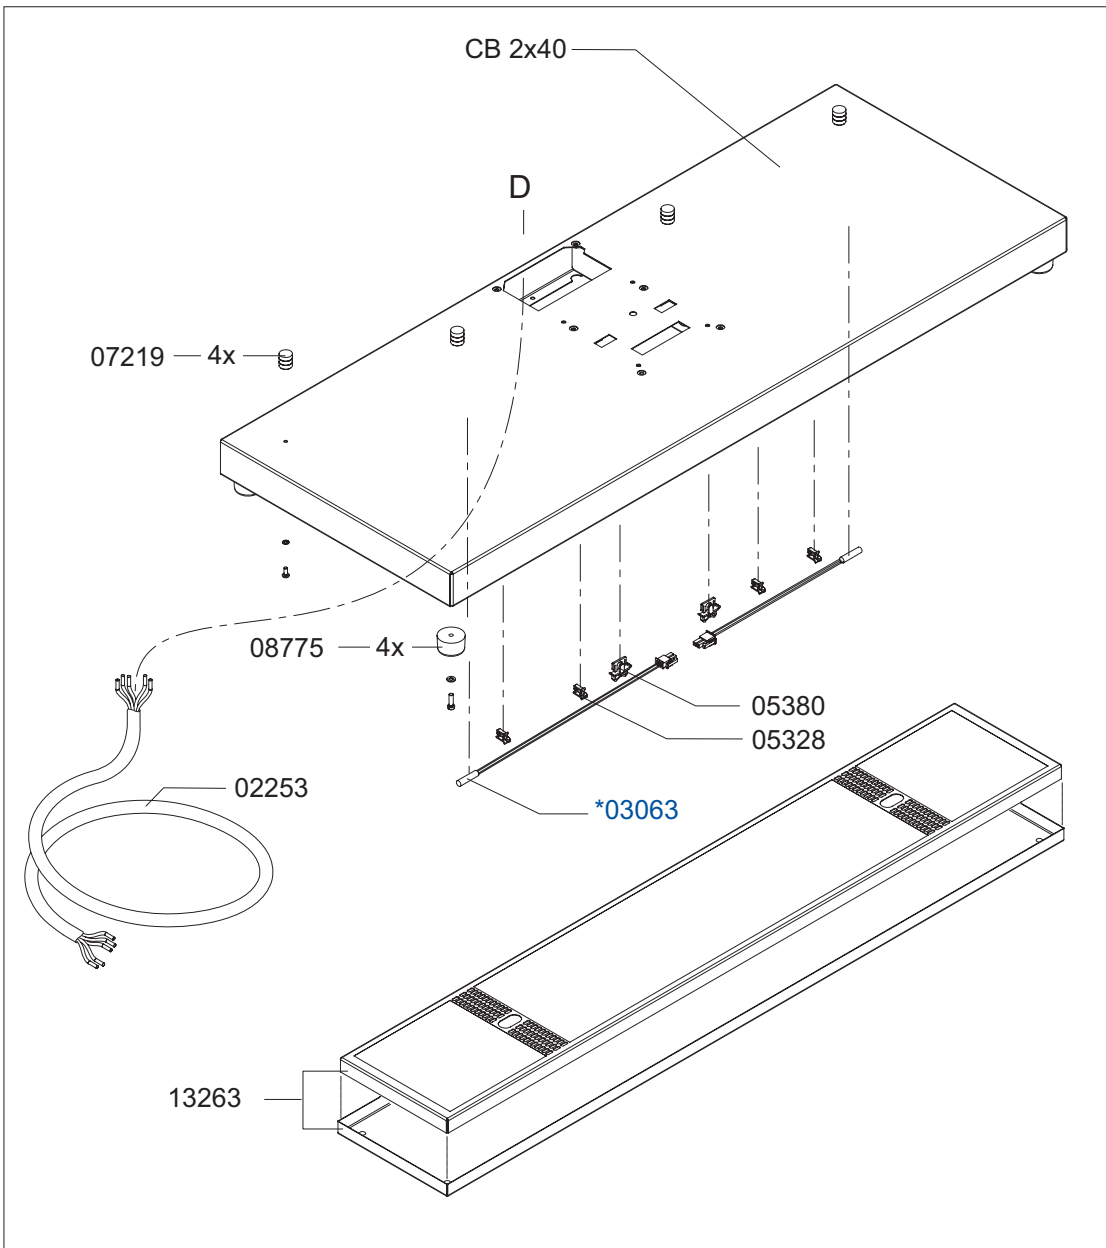

\* = Recommended Spare Parts

Type : CB 2x40, CB1x40 L/R, CB 40  
 Artikel : 10750, 10755, 10760, 10765

From mach. nr. : 1O 0001  
 Date : 01-2006

Page : 1-4  
 Rev. : 0

Drawer: MT  
 Date : 03-04-2006

Rated voltage : 3N~380-415V 50-60Hz 18.200W

**Spare Parts Info**

\*\*\*\*\* **Animo** \*\*\*\*\*  
**Assen - Holland**

Type	: CB 2x40, CB1x40 L/R, CB 40	From mach. nr.	: 1P 00244	Page	: 2-4	Drawer:	MT
Artikel	: 10750, 10755, 10760, 10765	Date	: 01-2006	Rev.	: 0	Date	: 03-04-2006
Rated voltage	: 3N~380-415V 50-60Hz 18.200W	<b>Spare Parts Info</b>		***** <b>Animo</b> ***** <b>Assen - Holland</b>			

\* = Recommended Spare Parts

Type	: CB 2x40, CB1x40 L/R, CB 40	From mach. nr.	: 1P 00244	Page	: 3-4	Drawer:	MT
Artikel	: 10750, 10755, 10760, 10765	Date	: 01-2006	Rev.	: 0	Date	: 03-04-2006
Rated voltage	: 3N~380-415V 50-60Hz 18.200W	<b>Spare Parts Info</b>		***** <b>Animo</b> ***** <b>Assen - Holland</b>			

\* = Recommended Spare Parts

Type : CB 2x40, CB1x40 L/R, CB 40  
 Artikel : 10750, 10755, 10760, 10765

From mach. nr. : 1P 00244  
 Date : 01-2006

Page : 3-4  
 Rev. : 0

Drawer: MT  
 Date : 03-04-2006

Rated voltage : 3N~380-415V 50-60Hz 18.200W