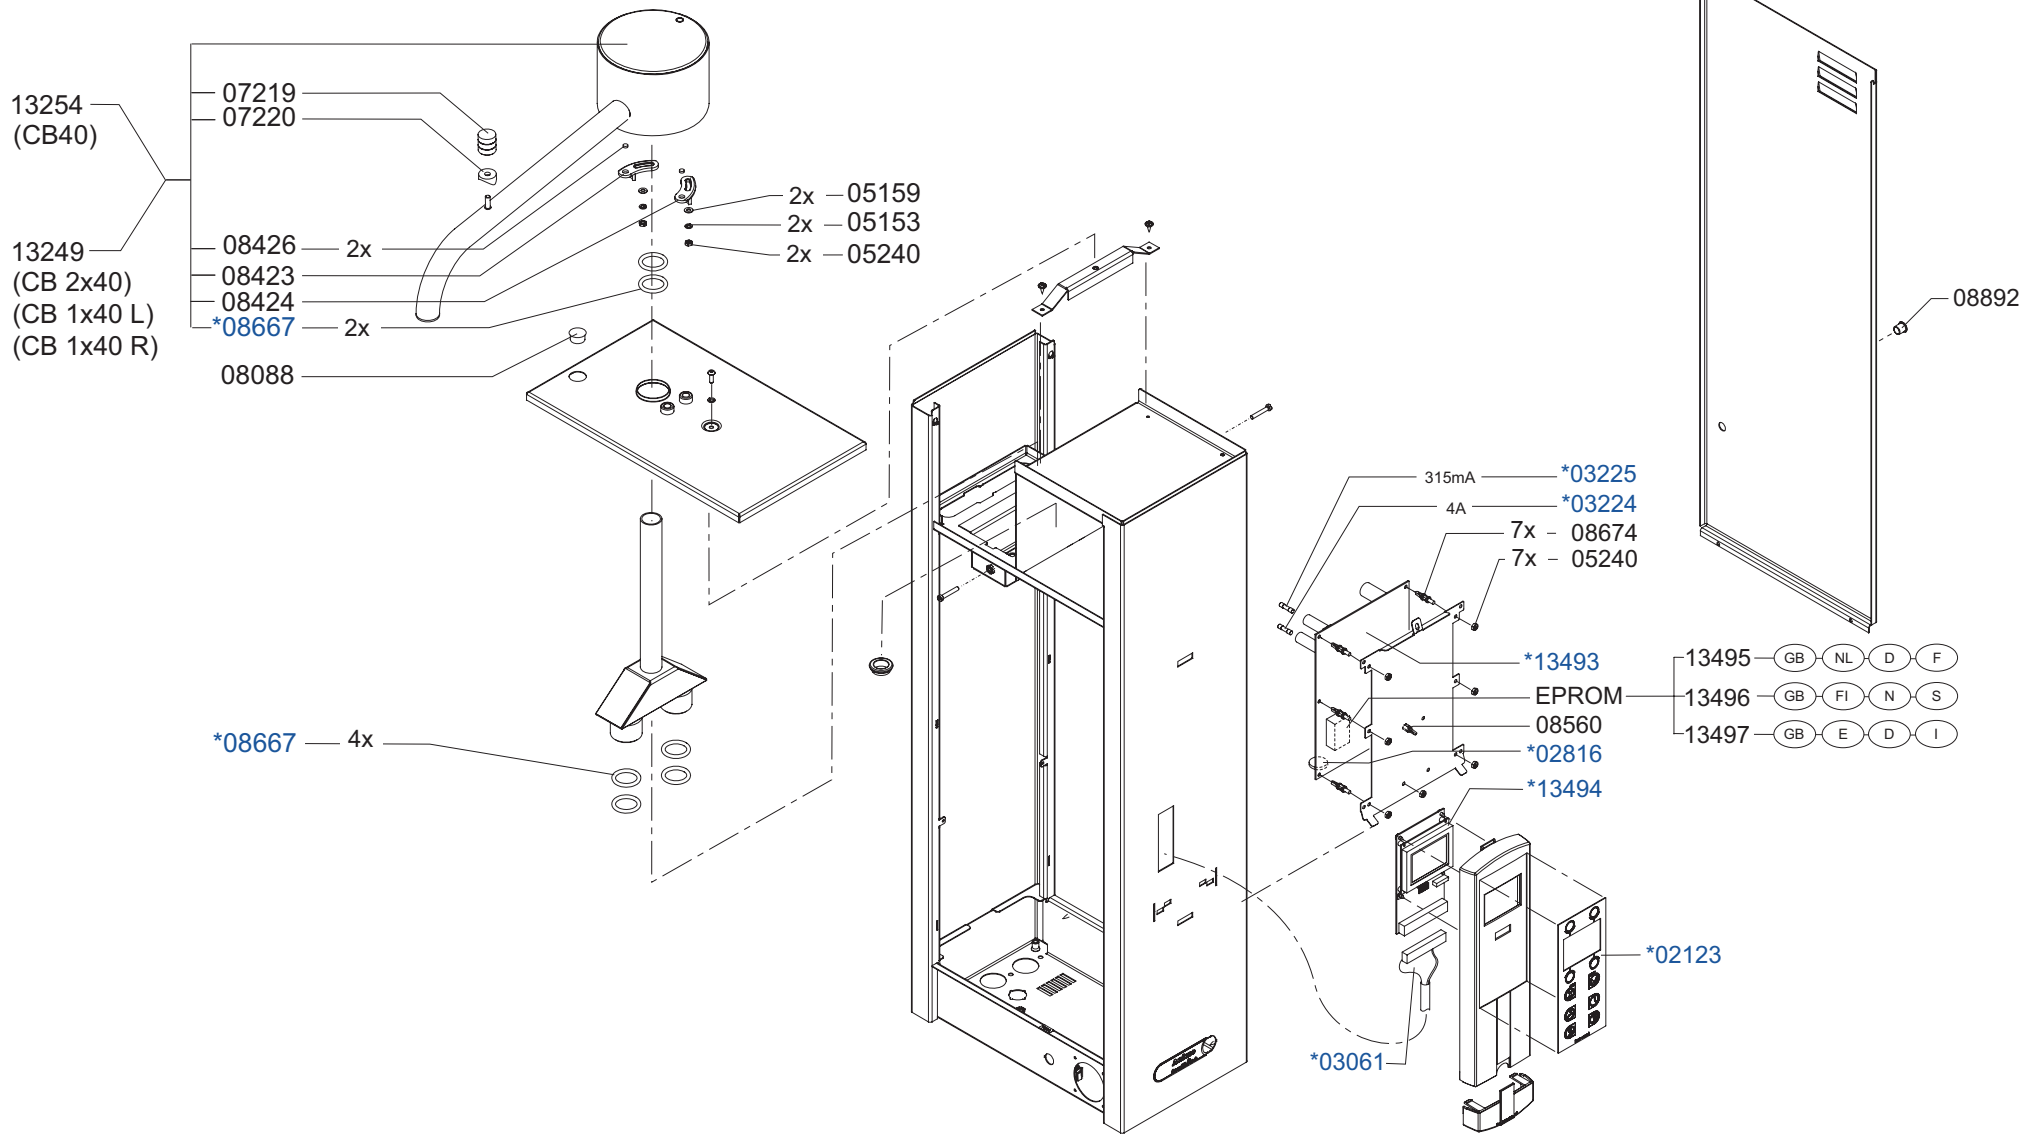

**Spare Parts Info**

\*\*\*\*\* **Animo** \*\*\*\*\*  
**Assen - Holland**

Type	: CB 2x40, CB1x40 L/R, CB 40	From mach. nr.	: 1P 00244	Page	: 2-4	Drawer:	MT
Artikel	: 10750, 10755, 10760, 10765	Date	: 01-2006	Rev.	: 0	Date	: 03-04-2006
Rated voltage	: 3N~380-415V 50-60Hz 18.200W	<b>Spare Parts Info</b>		***** <b>Animo</b> ***** <b>Assen - Holland</b>			

\* = Recommended Spare Parts

Type	: CB 2x40, CB1x40 L/R, CB 40	From mach. nr.	: 1P 00244	Page	: 3-4	Drawer:	MT
Artikel	: 10750, 10755, 10760, 10765	Date	: 01-2006	Rev.	: 0	Date	: 03-04-2006
Rated voltage	: 3N~380-415V 50-60Hz 18.200W	<b>Spare Parts Info</b>		***** <b>Animo</b> ***** <b>Assen - Holland</b>			