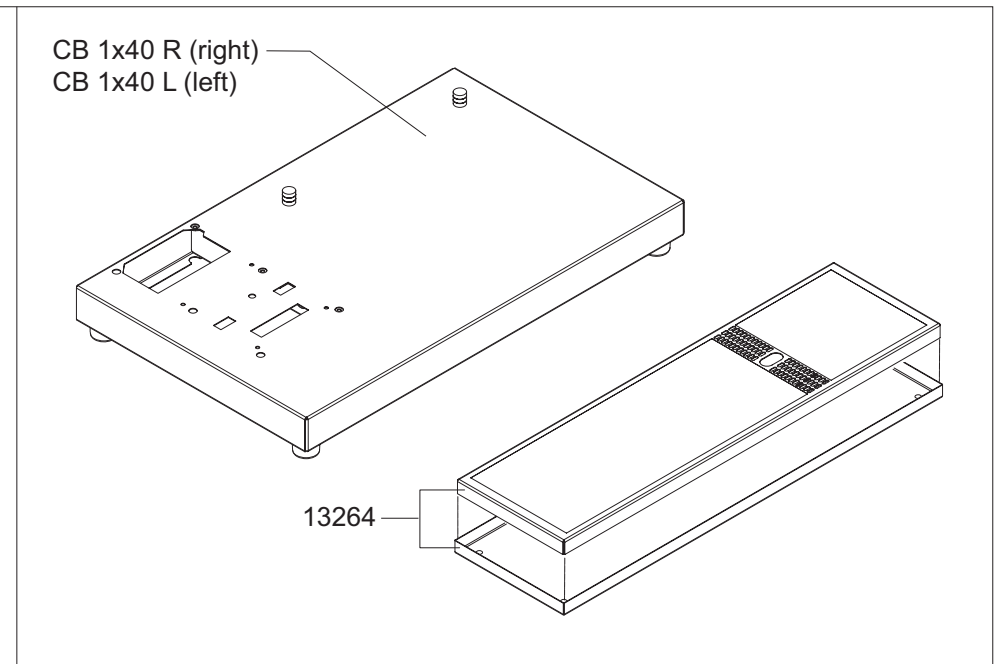

\* = Recommended Spare Parts

Type : CB 2x40, CB1x40 L/R, CB 40  
 Artikel : 10750, 10755, 10760, 10765

From mach. nr. : 1O 0001  
 Date : 01-2006

Page : 1-4  
 Rev. : 0

Drawer: MT  
 Date : 03-04-2006

Rated voltage : 3N~380-415V 50-60Hz 18.200W

**Spare Parts Info**

\*\*\*\*\* **Animo** \*\*\*\*\*  
**Assen - Holland**

Type	: CB 2x40, CB1x40 L/R, CB 40	From mach. nr.	: 1P 00244	Page	: 2-4	Drawer:	MT
Artikel	: 10750, 10755, 10760, 10765	Date	: 01-2006	Rev.	: 0	Date	: 03-04-2006
Rated voltage	: 3N~380-415V 50-60Hz 18.200W	<b>Spare Parts Info</b>		***** <b>Animo</b> ***** <b>Assen - Holland</b>			

\* = Recommended Spare Parts

Type	: CB 2x40, CB1x40 L/R, CB 40	From mach. nr.	: 1P 00244	Page	: 3-4	Drawer:	MT
Artikel	: 10750, 10755, 10760, 10765	Date	: 01-2006	Rev.	: 0	Date	: 03-04-2006
Rated voltage	: 3N~380-415V 50-60Hz 18.200W	<b>Spare Parts Info</b>		***** <b>Animo</b> ***** <b>Assen - Holland</b>			

\* = Recommended Spare Parts

Type : CB 2x40, CB1x40 L/R, CB 40  
 Artikel : 10750, 10755, 10760, 10765

From mach. nr. : 1P 00244  
 Date : 01-2006

Page : 3-4  
 Rev. : 0

Drawer: MT  
 Date : 03-04-2006

Rated voltage : 3N~380-415V 50-60Hz 18.200W