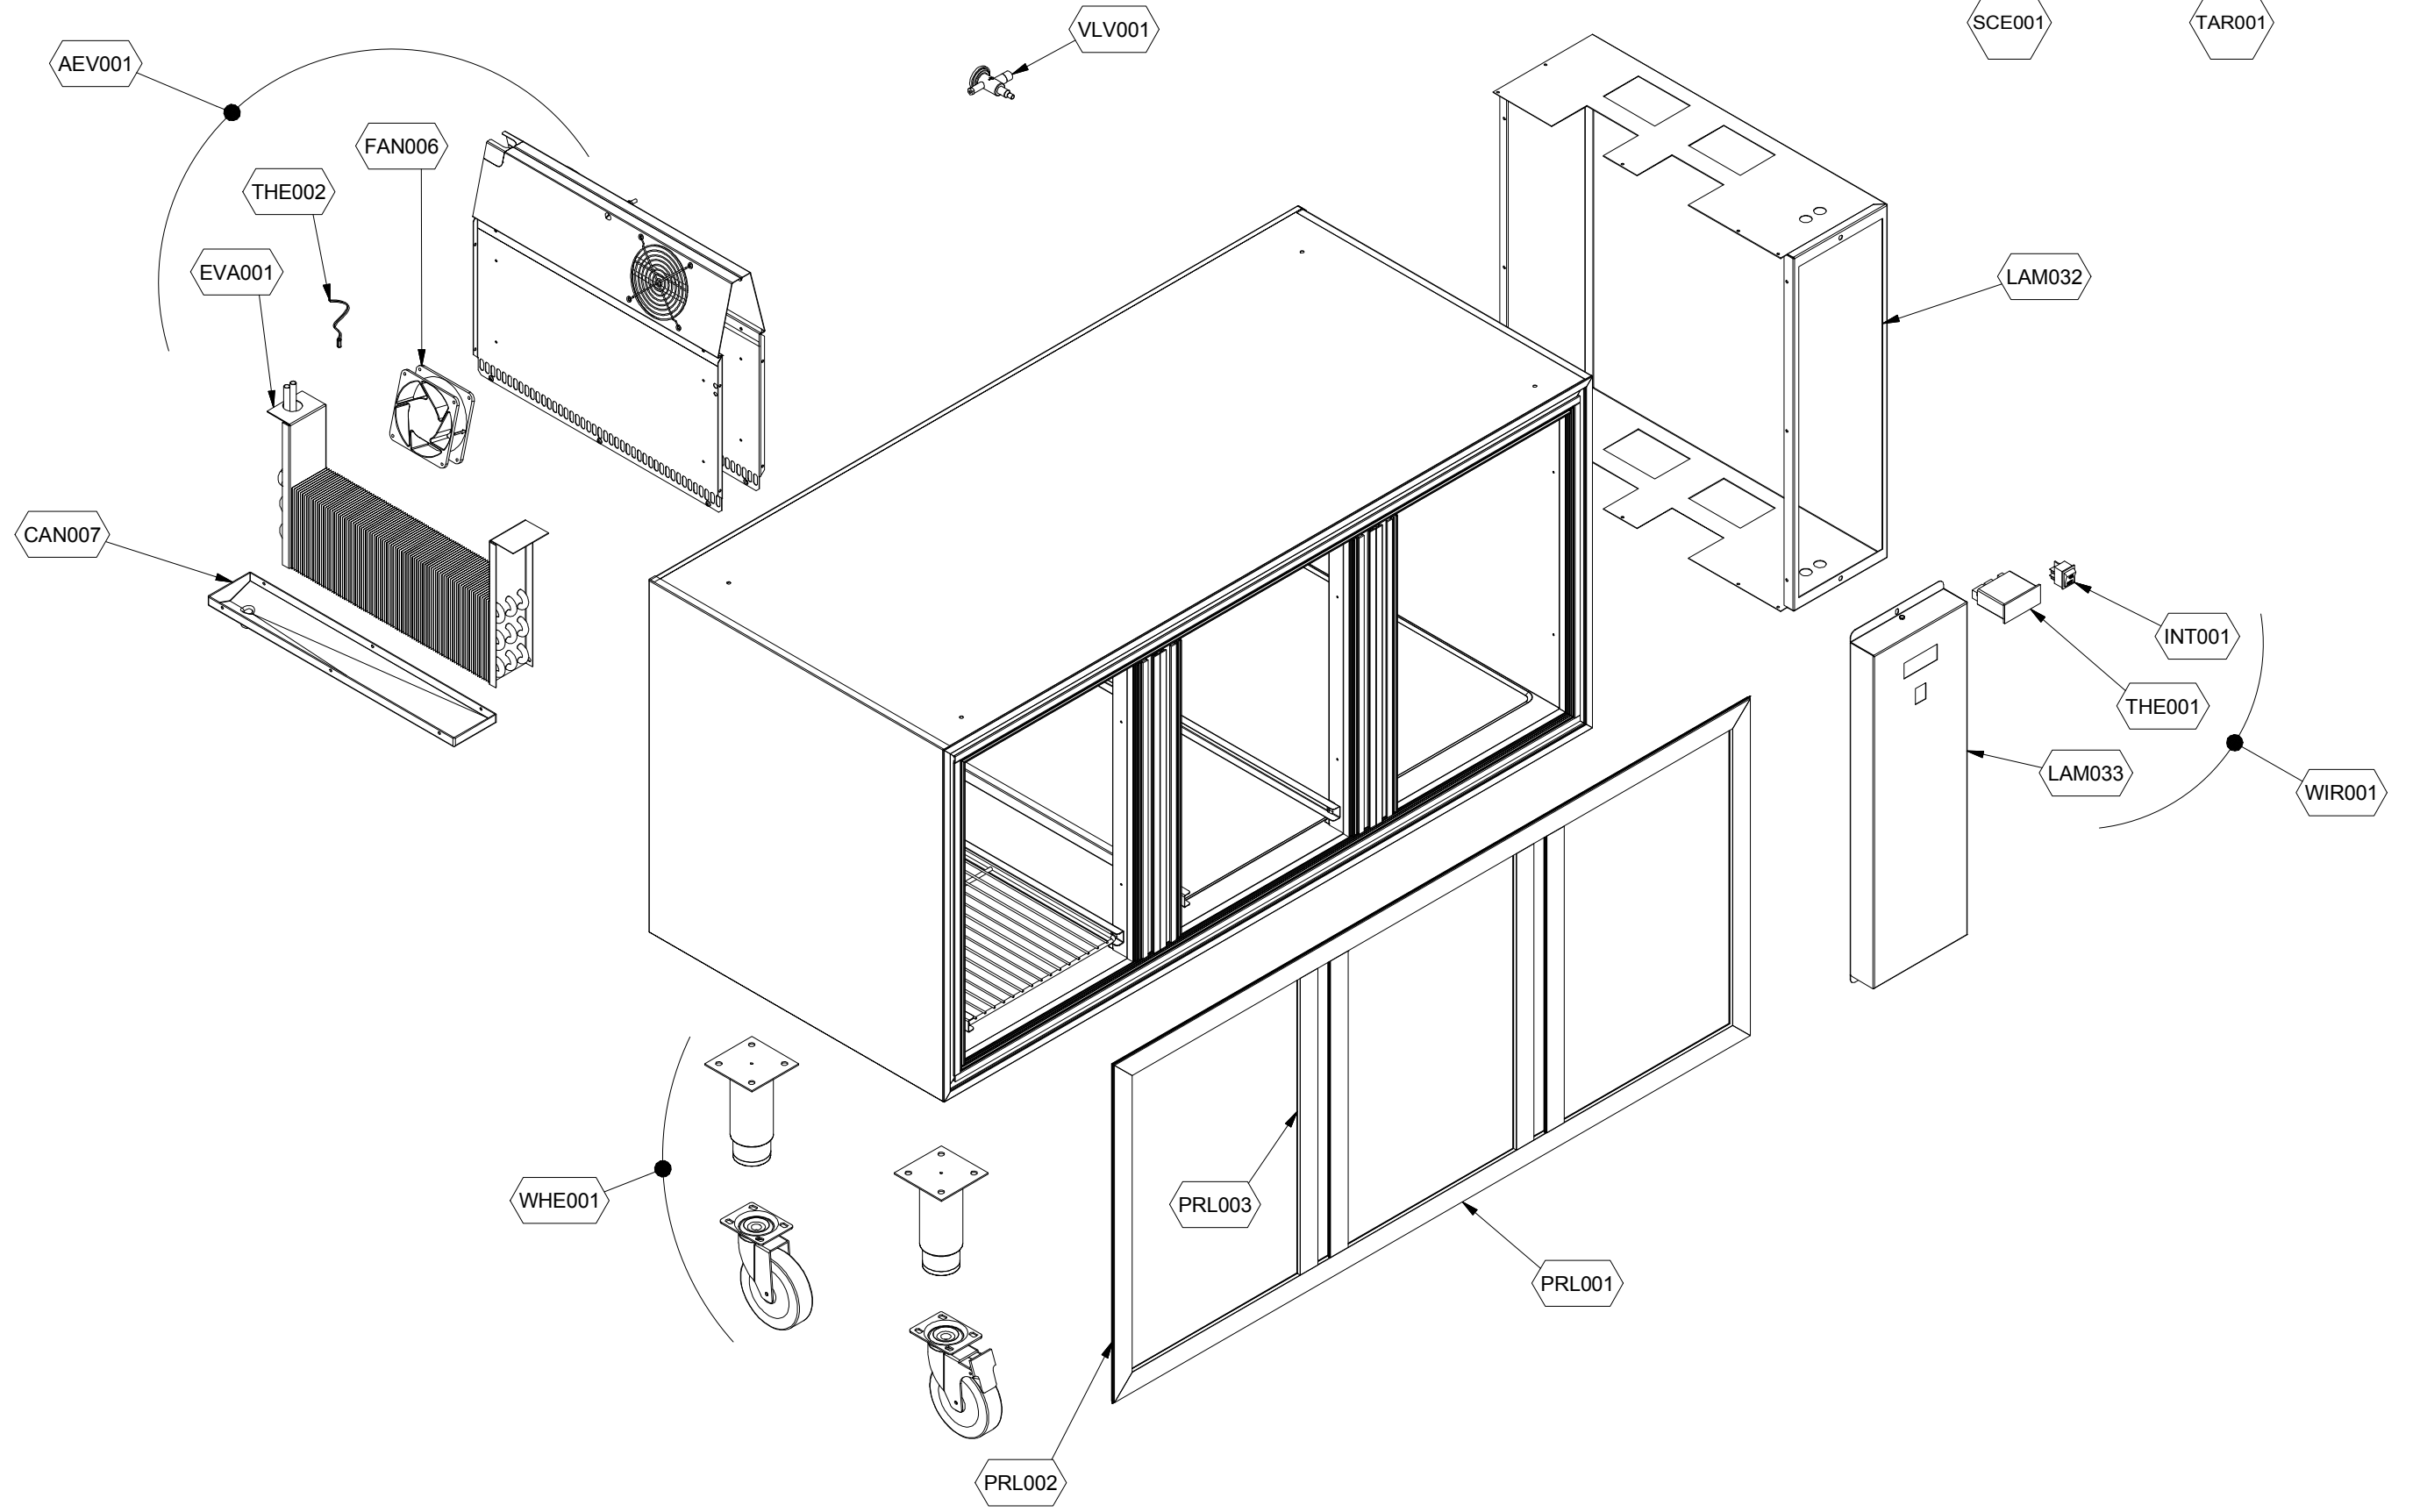

cookmax+

start!

Kühlung Kühltisch

Artikel-Nr.

90613052 (7LT73RP4NP002 / LINEARTOP703TN/S R S D 1/2)

Explosionszeichnung / Ersatzteile

Bitte bei Ersatzteilbestellung immer Artikelnummer und Seriennummer mit angeben!

	PARAM.	OPTIONAL
⚡		

SCE001

TAR001

OPT

Cod. OPT009

Denominazione: ESPLOSO ACCESSORI LINEAR

Data: 26/02/16

INDICE DI MODIFICA: 00

	PARAM.	OPTIONAL
⚡	TAR001	OPT

Exploded View

Validity: 08/04/2016

7LT73RP4NP002	LINEAR 70 3 R TN S D 1/2 G.GN 2 GR.P 2
ESP611	TAVOLI LINEAR REM -2/+7°C

Ref. Drawing	Code	Description
AEV001	73670824	ASS.EVAP.NO VALV.TN 700 2/3P REM.T.SPRIN
CAN007	74708410	VASCHETTA GOCC.TERMOF.TRS 700 GRIGIA
EVA001	73648586	EVAPOR 3RX6T 3/8" 25X25 PASSO 4.5 X 525
FAN006	74847159	VENT.ADDA AA1282HB-AT 230V 50/60HZ 16W
INT001	74742008	INT.NERO ON-OFF 16A SH JS-608FA-O-B-6
LAM032	72534344	LAM.VANO Q.E.TRL 700 REMOTO
LAM033	72534880	FRONT.Q.E.REM.700 LINEAR
PRL001	72534374	PR.MOBILE ORIZ.L=1359,6 TRL 3P 700
PRL002	72533302	PR.MOBILE VERT.L=626,6 TRL
PRL003	72533306	PR.MOBILE MONT.VERT.L=547,6 TRL 700
SCE001	SC803	SCHEMA ELETTRICO LINEAR-FIRST-FREE
TAR001	RIF.TAR.M01	PARAMETRI LINEAR TN
THE001	74700776	CENTRALINA EV3B33N7PXRBO2 230V 50/60 30A
THE002	74700916	SONDA NTC IKE 3METRI -50/+105°
VLV001	74877104	VALVOLA TUB R404A MOD 068U2721 ORIF.2
WHE001	74702236	ASS.PIED.QUADRATO 40X40 REG.145-224
WIR001	73690080	ASS.Q.E.700 R.TAVOLI LINEAR