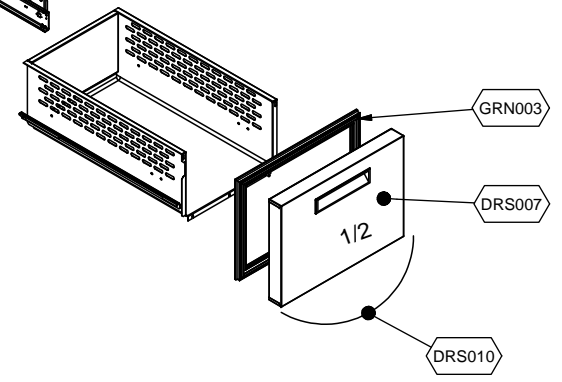

	PARAM.	OPTIONAL
⚡		

SCE001

TAR001

OPT

Cod. OPT009

Denominazione: ESPLOSO ACCESSORI LINEAR

Data: 26/02/16

INDICE DI MODIFICA: 00

	PARAM.	OPTIONAL
⚡	TAR001	OPT

Exploded View

Validity: 08/04/2016

7LT73RP4NP002	LINEAR 70 3 R TN S D 1/2 G.GN 2 GR.P 2
ESP611	TAVOLI LINEAR REM -2/+7°C

Ref. Drawing	Code	Description
AEV001	73670824	ASS.EVAP.NO VALV.TN 700 2/3P REM.T.SPRIN
CAN007	74708410	VASCHETTA GOCC.TERMOF.TRS 700 GRIGIA
EVA001	73648586	EVAPOR 3RX6T 3/8" 25X25 PASSO 4.5 X 525
FAN006	74847159	VENT.ADDA AA1282HB-AT 230V 50/60HZ 16W
INT001	74742008	INT.NERO ON-OFF 16A SH JS-608FA-O-B-6
LAM032	72534344	LAM.VANO Q.E.TRL 700 REMOTO
LAM033	72534880	FRONT.Q.E.REM.700 LINEAR
PRL001	72534374	PR.MOBILE ORIZ.L=1359,6 TRL 3P 700
PRL002	72533302	PR.MOBILE VERT.L=626,6 TRL
PRL003	72533306	PR.MOBILE MONT.VERT.L=547,6 TRL 700
SCE001	SC803	SCHEMA ELETTRICO LINEAR-FIRST-FREE
TAR001	RIF.TAR.M01	PARAMETRI LINEAR TN
THE001	74700776	CENTRALINA EV3B33N7PXRBO2 230V 50/60 30A
THE002	74700916	SONDA NTC IKE 3METRI -50/+105°
VLV001	74877104	VALVOLA TUB R404A MOD 068U2721 ORIF.2
WHE001	74702236	ASS.PIED.QUADRATO 40X40 REG.145-224
WIR001	73690080	ASS.Q.E.700 R.TAVOLI LINEAR