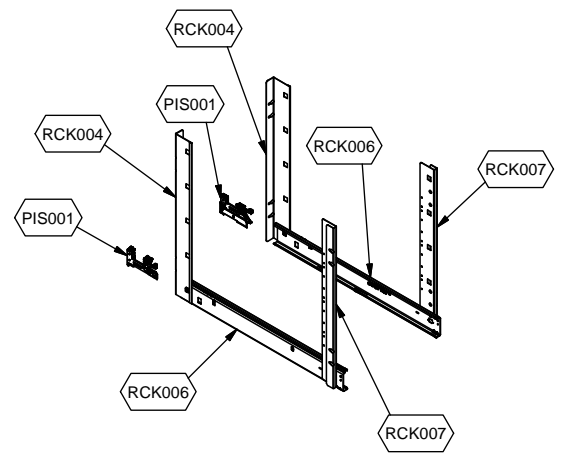

	PARAM.	OPTIONAL
⚡	TAR001	OPT

Exploded View

Validity: 08/04/2016

7LT73RP4NP002	LINEAR 70 3 R TN S D 1/2 G.GN 2 GR.P 2
ESP611	TAVOLI LINEAR REM -2/+7°C

Ref. Drawing	Code	Description
AEV001	73670824	ASS.EVAP.NO VALV.TN 700 2/3P REM.T.SPRIN
CAN007	74708410	VASCHETTA GOCC.TERMOF.TRS 700 GRIGIA
EVA001	73648586	EVAPOR 3RX6T 3/8" 25X25 PASSO 4.5 X 525
FAN006	74847159	VENT.ADDA AA1282HB-AT 230V 50/60HZ 16W
INT001	74742008	INT.NERO ON-OFF 16A SH JS-608FA-O-B-6
LAM032	72534344	LAM.VANO Q.E.TRL 700 REMOTO
LAM033	72534880	FRONT.Q.E.REM.700 LINEAR
PRL001	72534374	PR.MOBILE ORIZ.L=1359,6 TRL 3P 700
PRL002	72533302	PR.MOBILE VERT.L=626,6 TRL
PRL003	72533306	PR.MOBILE MONT.VERT.L=547,6 TRL 700
SCE001	SC803	SCHEMA ELETTRICO LINEAR-FIRST-FREE
TAR001	RIF.TAR.M01	PARAMETRI LINEAR TN
THE001	74700776	CENTRALINA EV3B33N7PXRBO2 230V 50/60 30A
THE002	74700916	SONDA NTC IKE 3METRI -50/+105°
VLV001	74877104	VALVOLA TUB R404A MOD 068U2721 ORIF.2
WHE001	74702236	ASS.PIED.QUADRATO 40X40 REG.145-224
WIR001	73690080	ASS.Q.E.700 R.TAVOLI LINEAR

Optional Exploded View

Validity: 08/04/2016

7LT73RP4NP002 LINEAR 70 3 R TN S D 1/2 G.GN 2 GR.P 2

OPT009 ESPLOSO ACCESSORI LINEAR

Ref. Drawing	Code	Description
DRS003	73690030	ASS.PORTA 700 TAVOLI LINEAR
DRS007	73690064	ASS.FRONTALE CASS.INOX 1/2 T.LINEAR
DRS010	73690034	ASS.CASS.INOX 1/2 700 LINEAR
GRN001	74702540	GUARN.MAGNET.PORTA TRL 700
GRN003	74702544	GUARN.MAGNET.CASS.1/2 TRL 700
GRP001	74768000	GRIGLIA PLASTIFICATA GN 1/1 530X326
LCK004	72601770	STAFFA SUPP.PORTA TRL TT
MIN001	74702088	BOCCOLA PVC FASTP.2857.BB00XS
RCK002	74768420	GUIDA INOX A C A.R.SX TAVOLI FRESH
RCK003	74703176	COPPIA GUIDA DX/SX 565-82535-FR785.550-L
RCK003	74768422	GUIDA INOX A C A.R.DX TAVOLI FRESH
RCK007	72534910	CREMAGLIERA ANTERIORE 700 LINEAR
RCK007	72534912	CREMAGLIERA POSTERIORE 700 LINEAR
RCK007	72534914	CREMAGLIERA ANT.CASSETTI 700 LINEAR
RCK007	72534916	CREMAGLIERA POST.CASSETTI 700 LINEAR
SCH001	73690054	ASS.MONTANTE CASSETTI TRL 700