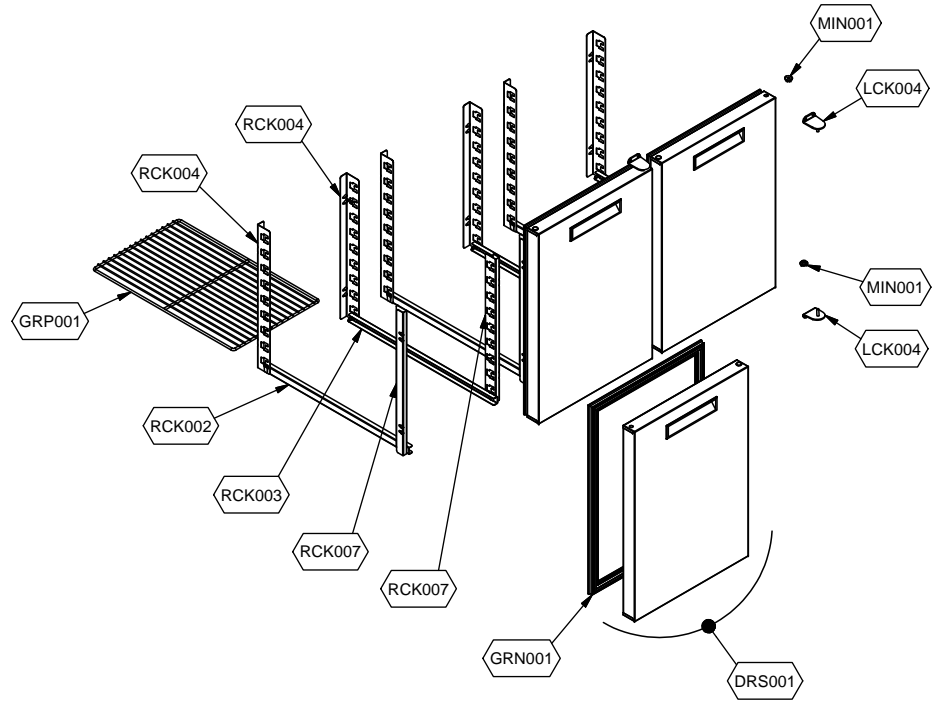

	PARAM.	OPTIONAL
⚡	TAR001	OPT

Exploded View

Validity: 08/04/2016

7LT73RP4NP002	LINEAR 70 3 R TN S D 1/2 G.GN 2 GR.P 2
ESP611	TAVOLI LINEAR REM -2/+7°C

Ref. Drawing	Code	Description
AEV001	73670824	ASS.EVAP.NO VALV.TN 700 2/3P REM.T.SPRIN
CAN007	74708410	VASCHETTA GOCC.TERMOF.TRS 700 GRIGIA
EVA001	73648586	EVAPOR 3RX6T 3/8" 25X25 PASSO 4.5 X 525
FAN006	74847159	VENT.ADDA AA1282HB-AT 230V 50/60HZ 16W
INT001	74742008	INT.NERO ON-OFF 16A SH JS-608FA-O-B-6
LAM032	72534344	LAM.VANO Q.E.TRL 700 REMOTO
LAM033	72534880	FRONT.Q.E.REM.700 LINEAR
PRL001	72534374	PR.MOBILE ORIZ.L=1359,6 TRL 3P 700
PRL002	72533302	PR.MOBILE VERT.L=626,6 TRL
PRL003	72533306	PR.MOBILE MONT.VERT.L=547,6 TRL 700
SCE001	SC803	SCHEMA ELETTRICO LINEAR-FIRST-FREE
TAR001	RIF.TAR.M01	PARAMETRI LINEAR TN
THE001	74700776	CENTRALINA EV3B33N7PXRBO2 230V 50/60 30A
THE002	74700916	SONDA NTC IKE 3METRI -50/+105°
VLV001	74877104	VALVOLA TUB R404A MOD 068U2721 ORIF.2
WHE001	74702236	ASS.PIED.QUADRATO 40X40 REG.145-224
WIR001	73690080	ASS.Q.E.700 R.TAVOLI LINEAR

Optional Exploded View

Validity: 08/04/2016

7LT73RP4NP002 LINEAR 70 3 R TN S D 1/2 G.GN 2 GR.P 2

OPT009 ESPLOSO ACCESSORI LINEAR

Ref. Drawing	Code	Description
DRS003	73690030	ASS.PORTA 700 TAVOLI LINEAR
DRS007	73690064	ASS.FRONTALE CASS.INOX 1/2 T.LINEAR
DRS010	73690034	ASS.CASS.INOX 1/2 700 LINEAR
GRN001	74702540	GUARN.MAGNET.PORTA TRL 700
GRN003	74702544	GUARN.MAGNET.CASS.1/2 TRL 700
GRP001	74768000	GRIGLIA PLASTIFICATA GN 1/1 530X326
LCK004	72601770	STAFFA SUPP.PORTA TRL TT
MIN001	74702088	BOCCOLA PVC FASTP.2857.BB00XS
RCK002	74768420	GUIDA INOX A C A.R.SX TAVOLI FRESH
RCK003	74703176	COPPIA GUIDA DX/SX 565-82535-FR785.550-L
RCK003	74768422	GUIDA INOX A C A.R.DX TAVOLI FRESH
RCK007	72534910	CREMAGLIERA ANTERIORE 700 LINEAR
RCK007	72534912	CREMAGLIERA POSTERIORE 700 LINEAR
RCK007	72534914	CREMAGLIERA ANT.CASSETTI 700 LINEAR
RCK007	72534916	CREMAGLIERA POST.CASSETTI 700 LINEAR
SCH001	73690054	ASS.MONTANTE CASSETTI TRL 700