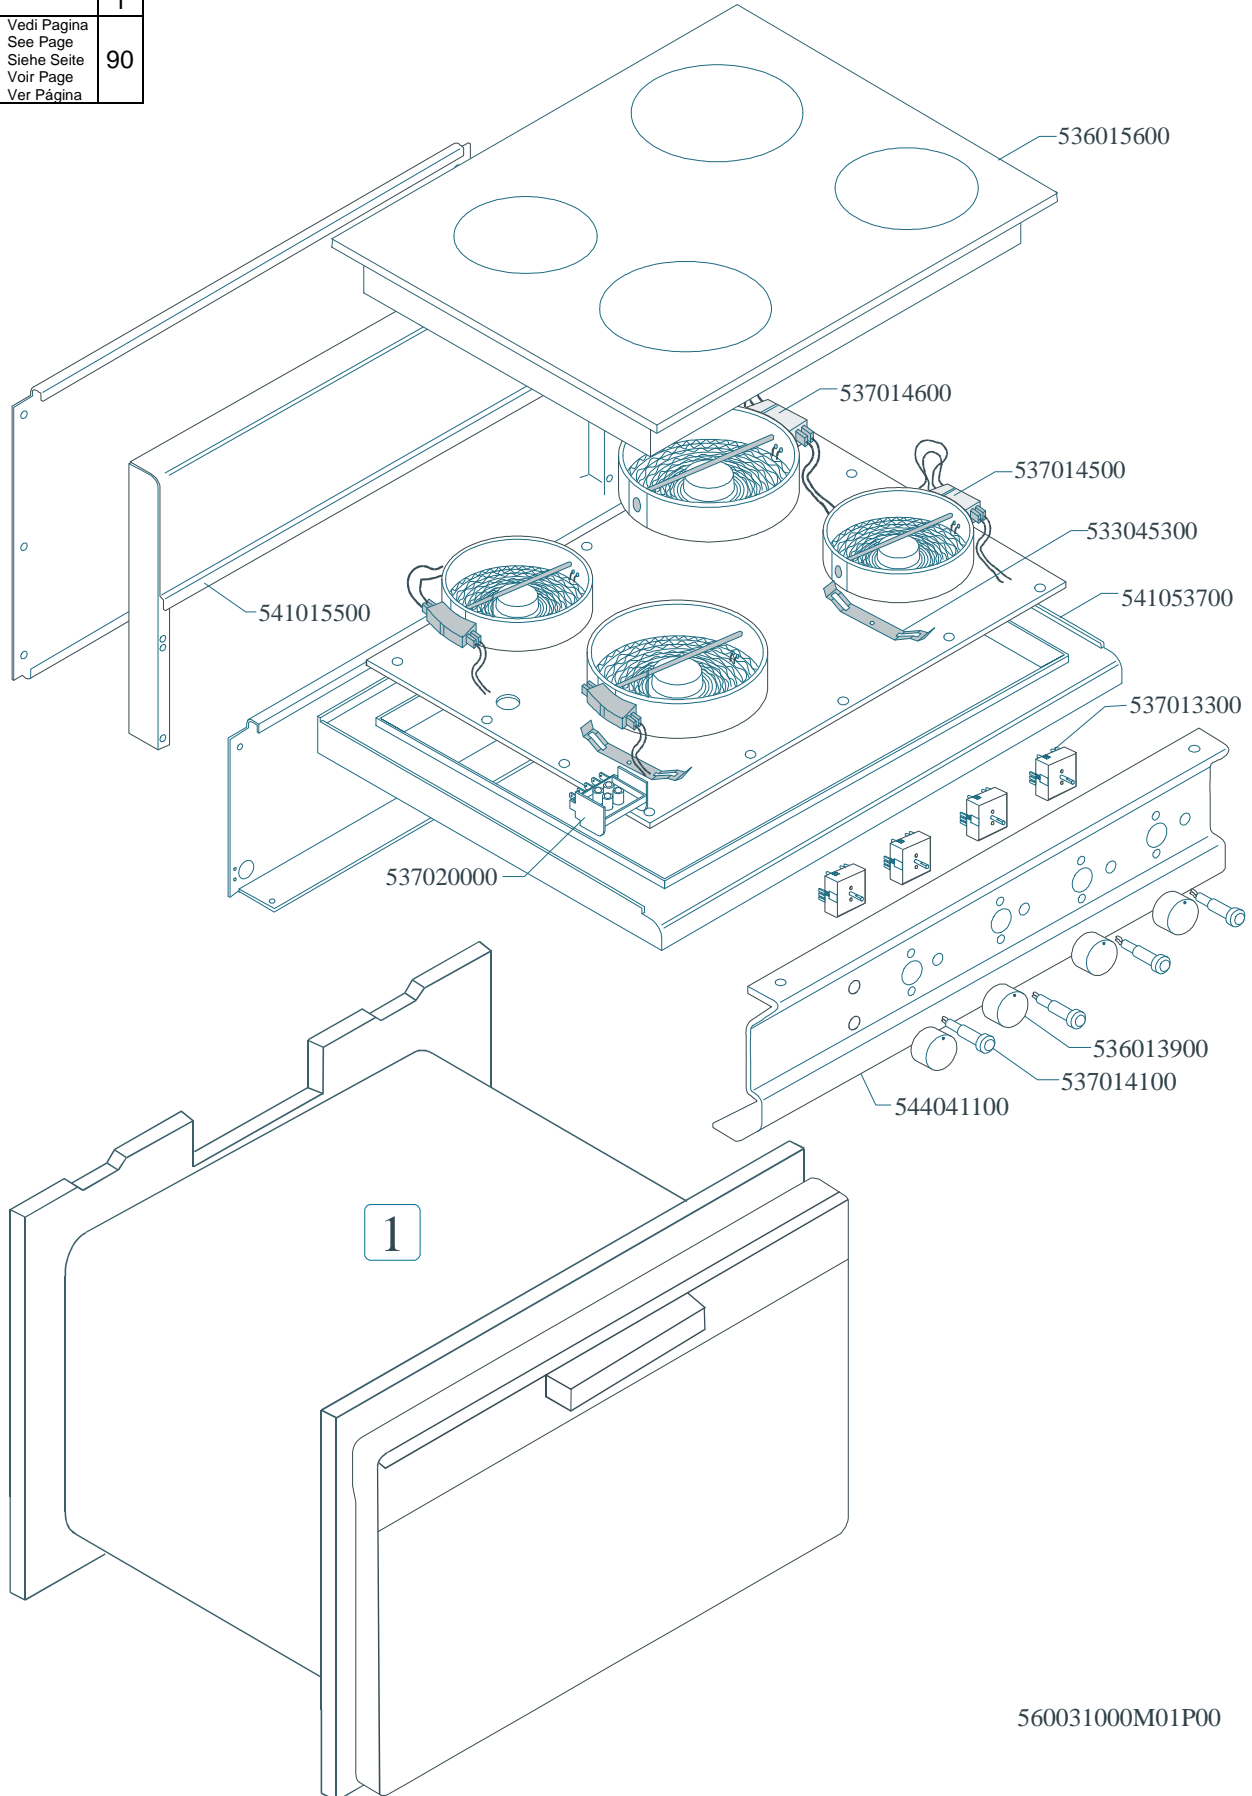

MAGIC SNACK 60

CUCINE / RANGES / HERDE / CUISINIERS / N° 0309

CF-62

CFC-62EM CFC-62ET

MAGIC SNACK 60
 CUCINE / RANGES / HERDE / CUISINIÈRES / N° 0309
 CF-62

CFC-62EM CFC-62ET

	1
Vedi Pagina See Page Siehe Seite Voir Page Ver Pàgina	90

560031000M01P00

MAGIC SNACK 60

CUCINE / RANGES / HERDE / CUISINIÈRES / N° 0309
FORNO / OVEN / BACKOFEN / FOUR / CF-62

ELETTRICO MULTIFUNZIONE / MULTIFUNCTION ELECTRIC / MULTIFUNKTIONS
ELEKTRO / ELECTRIQUE A FONCTIONS MULTIPLES

Page	Pos	Code	Description
001		544040900	SIDE RANGE CF-62
001		537007700	TERMINAL BLOCK THREEPHASE 40A
001		531008100	ADJUSTABLE LEG H9 CHROME
002		536015600	CERAMIC SHEET COMPLETE+FRAME PCC62E
002		537014600	ELECTRICAL PLATE 1700W 230V PCC-60
002		537014500	ELECTRICAL PLATE 1200W 230V PCC-60
002		533045300	PLATE SPRING PCC
002		541053700	UPPER PLATE PCC-62E
002		541015500	NEUTRAL SPACER 62
002		537013300	CURRENT REGULATOR FOR ELEC. PLATE
002		537020000	REMAINING HEAT 4 PILOT LIGHTS UNIT
002		536013900	KNOB 7 POSITIONS PCC-60E
002		537014100	WHITE WARNING LIGHT 250V
002		544041100	CONTROL PANEL CF-62E
003		537006400	OVEN HEATING EL.W1500 V220 CF-62
003		537006800	FAN 240V CF-62
003		537006500	HEATING ELEMENT W2000 V230 CF-62
003		537006100	OVEN THERMOSTAT CF-62/8/10
003		537009600	OVEN COMMUTATOR CF-62E
003		537014100	WHITE WARNING LIGHT 250V
003		537014200	GREEN WARNING LIGHT 250V
003		536006600	OVEN KNOB CF-62
003		536011400	OVEN GASKET CF-62
003		534009000	GRILL PROTECTION CF-62
003		537007900	OVEN BULB-SOCKET
003		537005400	OVEN BULB 15W 300°C
003		531013600	SIDE GRID FOR MAXI/VENTILATED OVEN
003		531012800	OVEN GRID CF-62
003		534008900	OVEN DRIPPING-PAN CF-62
003		531007200	DOOR WHEEL HOLDER CF-62
003		531012500	COMPLETE OVEN DOOR CF-62
003		536011100	INTERNAL GLASS FOR OVEN DOOR CF62
003		536006500	OVEN DOOR HANDLE CF-62
003		531007100	OVEN DOOR HINGE FOR CF-62
003		536011200	EXTERNAL GLASS FOR OVEN DOOR CF-62