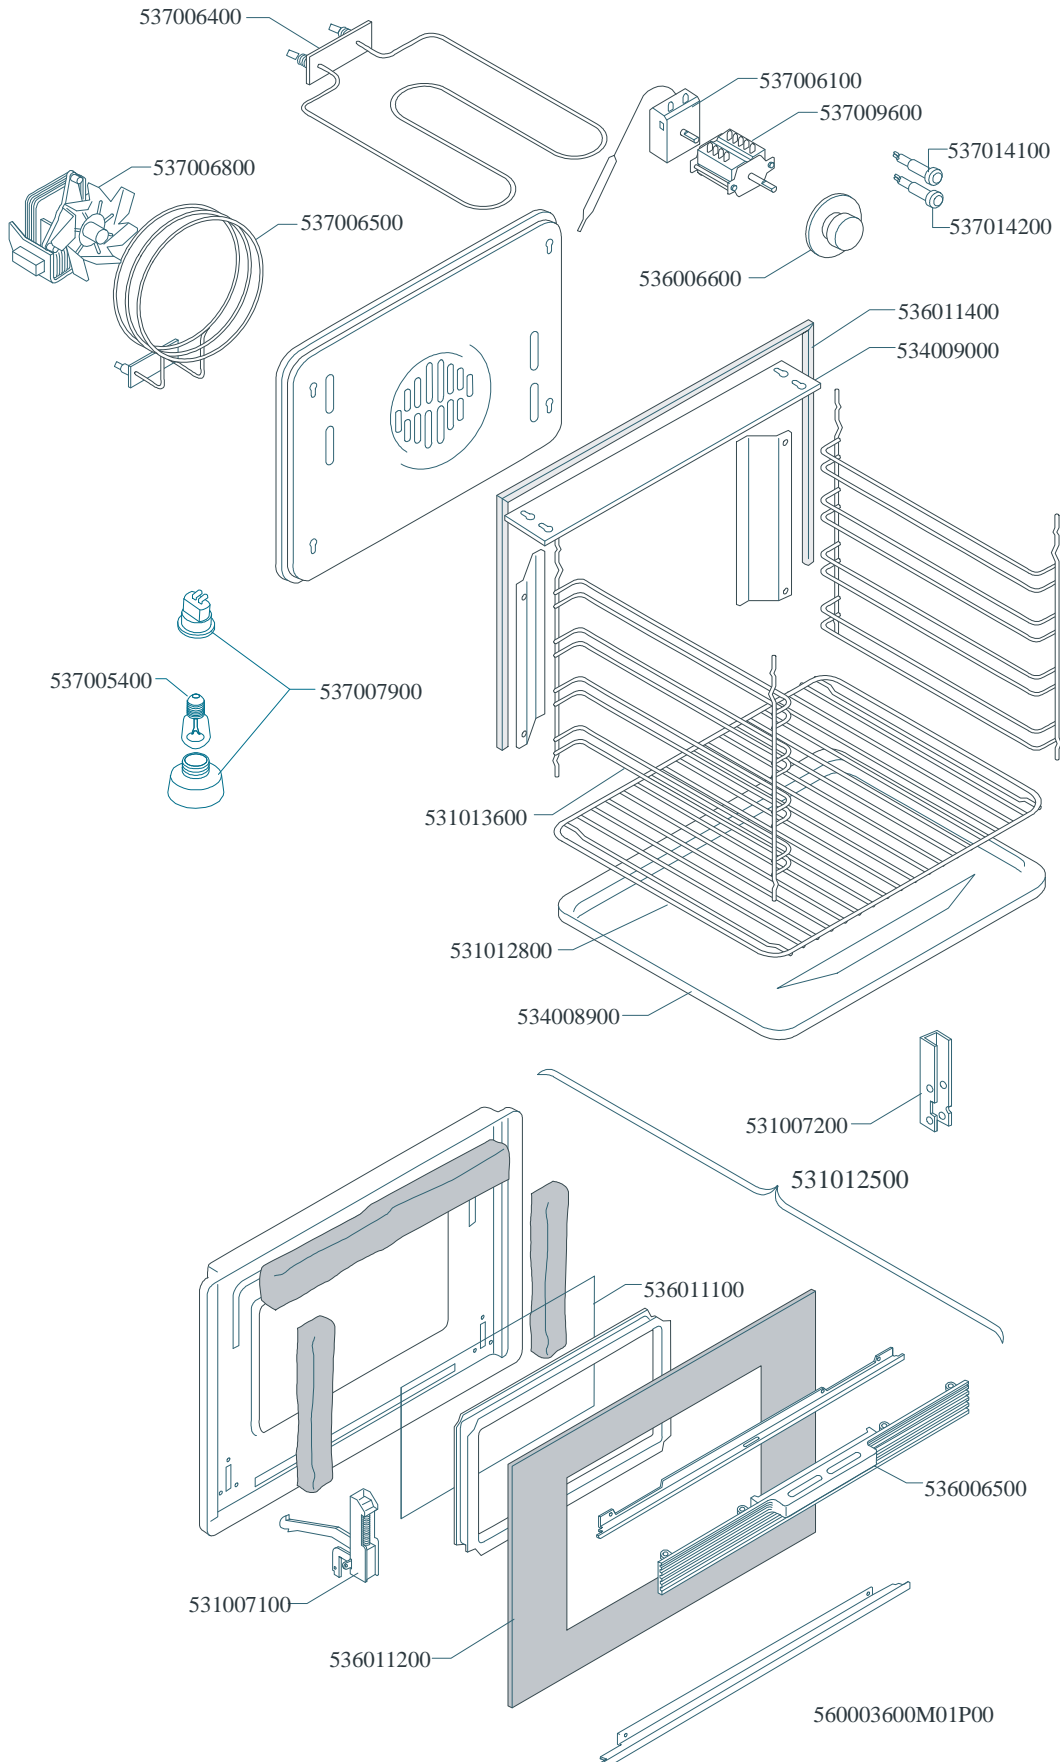

MAGIC SNACK 60

CUCINE / RANGES / HERDE / CUISINIERS / N° 0309

CF-62

CFC-62EM CFC-62ET

MAGIC SNACK 60
 CUCINE / RANGES / HERDE / CUISINIÈRES / N° 0309
 CF-62

CFC-62EM CFC-62ET

	1
Vedi Pagina See Page Siehe Seite Voir Page Ver Pàgina	90

560031000M01P00

MAGIC SNACK 60

CUCINE / RANGES / HERDE / CUISINIÈRES / N° 0309
FORNO / OVEN / BACKOFEN / FOUR / CF-62

ELETTRICO MULTIFUNZIONE / MULTIFUNCTION ELECTRIC / MULTIFUNKTIONS
ELEKTRO / ELECTRIQUE A FONCTIONS MULTIPLES

Page	Pos	Code	Description
001		544040900	SIDE RANGE CF-62
001		537007700	TERMINAL BLOCK THREEPHASE 40A
001		531008100	ADJUSTABLE LEG H9 CHROME
002		536015600	CERAMIC SHEET COMPLETE+FRAME PCC62E
002		537014600	ELECTRICAL PLATE 1700W 230V PCC-60
002		537014500	ELECTRICAL PLATE 1200W 230V PCC-60
002		533045300	PLATE SPRING PCC
002		541053700	UPPER PLATE PCC-62E
002		541015500	NEUTRAL SPACER 62
002		537013300	CURRENT REGULATOR FOR ELEC. PLATE
002		537020000	REMAINING HEAT 4 PILOT LIGHTS UNIT
002		536013900	KNOB 7 POSITIONS PCC-60E
002		537014100	WHITE WARNING LIGHT 250V
002		544041100	CONTROL PANEL CF-62E
003		537006400	OVEN HEATING EL.W1500 V220 CF-62
003		537006800	FAN 240V CF-62
003		537006500	HEATING ELEMENT W2000 V230 CF-62
003		537006100	OVEN THERMOSTAT CF-62/8/10
003		537009600	OVEN COMMUTATOR CF-62E
003		537014100	WHITE WARNING LIGHT 250V
003		537014200	GREEN WARNING LIGHT 250V
003		536006600	OVEN KNOB CF-62
003		536011400	OVEN GASKET CF-62
003		534009000	GRILL PROTECTION CF-62
003		537007900	OVEN BULB-SOCKET
003		537005400	OVEN BULB 15W 300°C
003		531013600	SIDE GRID FOR MAXI/VENTILATED OVEN
003		531012800	OVEN GRID CF-62
003		534008900	OVEN DRIPPING-PAN CF-62
003		531007200	DOOR WHEEL HOLDER CF-62
003		531012500	COMPLETE OVEN DOOR CF-62
003		536011100	INTERNAL GLASS FOR OVEN DOOR CF62
003		536006500	OVEN DOOR HANDLE CF-62
003		531007100	OVEN DOOR HINGE FOR CF-62
003		536011200	EXTERNAL GLASS FOR OVEN DOOR CF-62