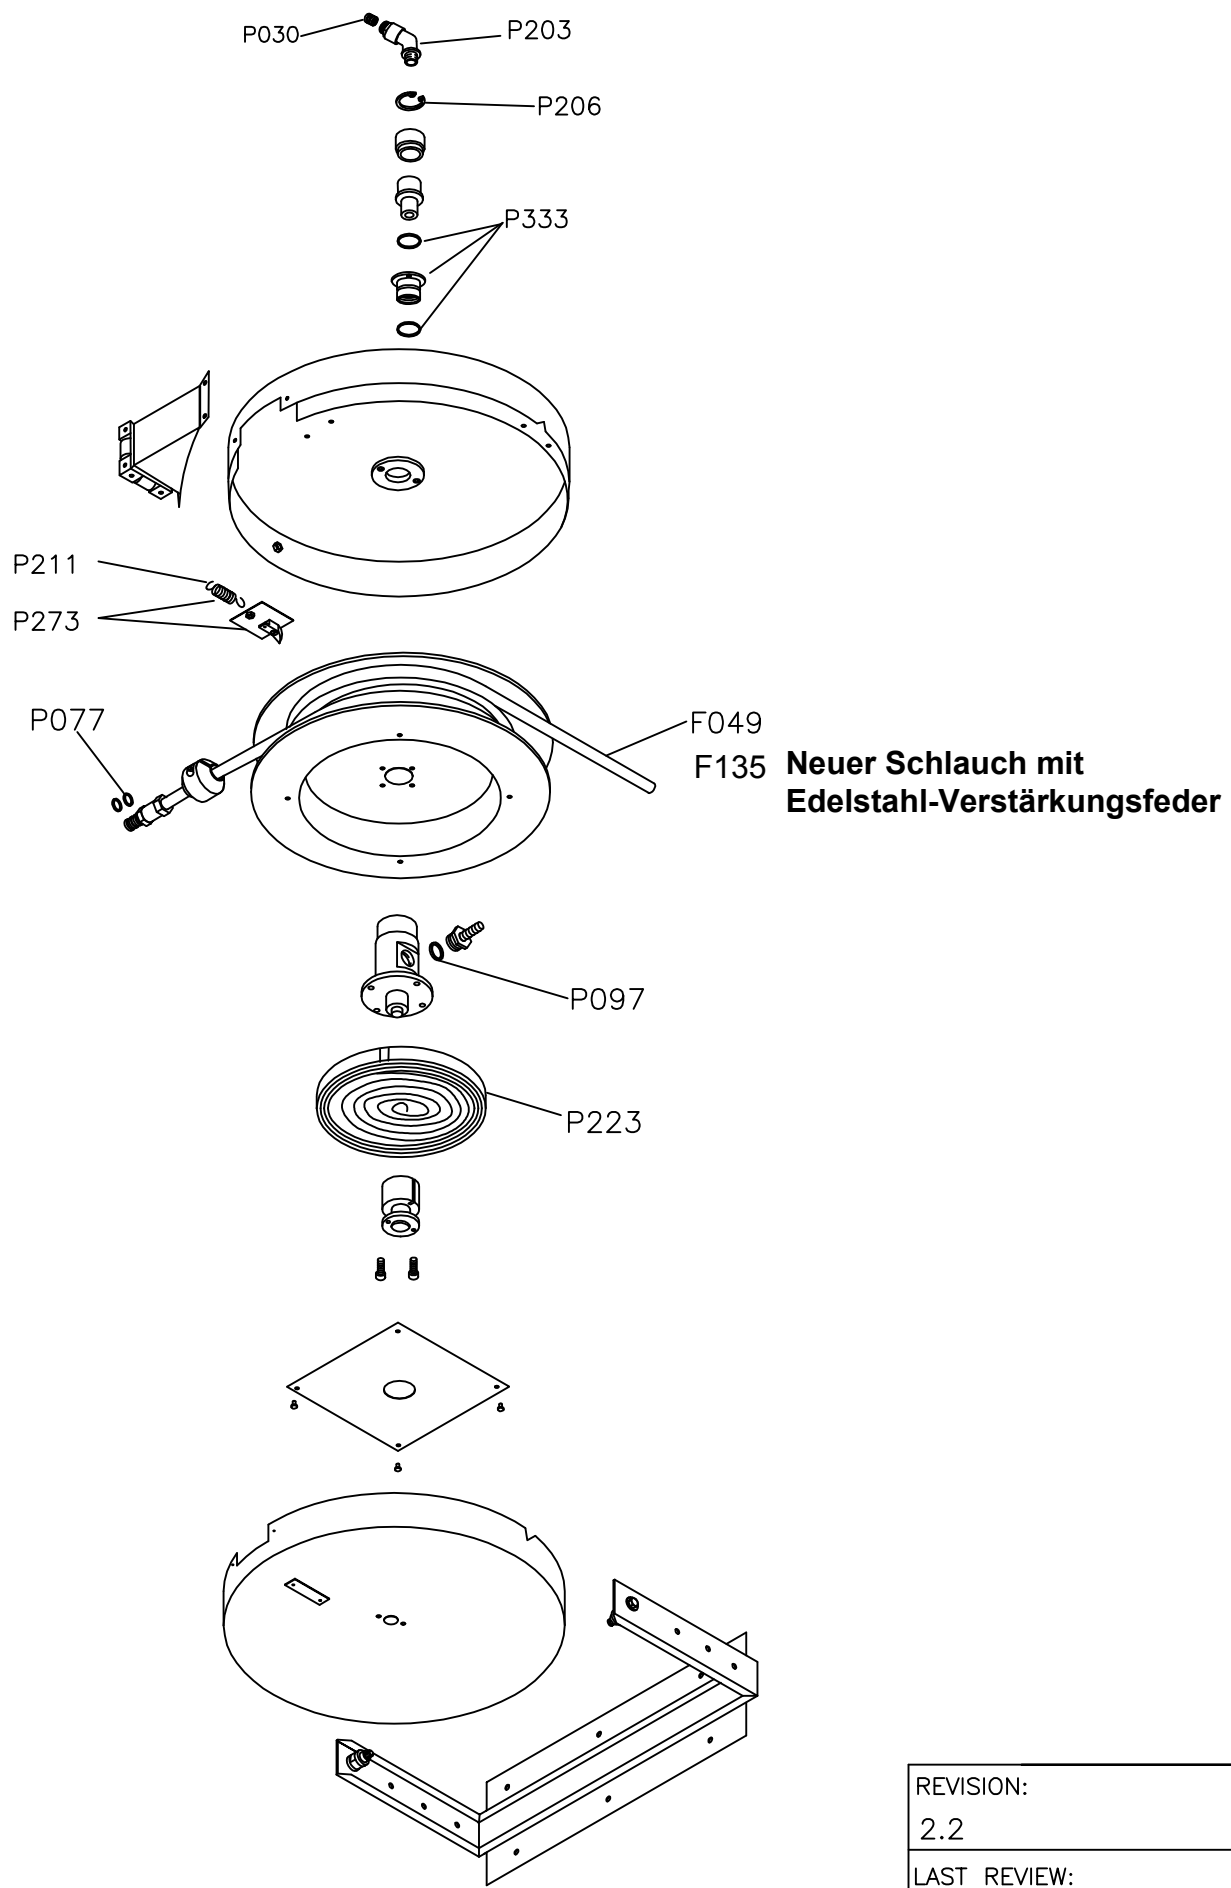

Spülen & Hygiene Schlauchaufroller

Artikel-Nr.
825005 (5R.M15.449)

Explosionszeichnung / Ersatzteile

Bitte bei Ersatzteilbestellung immer Artikelnummer und Seriennummer mit angeben!

REVISION:	2.2
LAST REVIEW:	20080620
RATIO:	---
DRAWING No.	
Source Drawing:	1186/2

MOD.
M15

Product Code
5R.M15.xxx