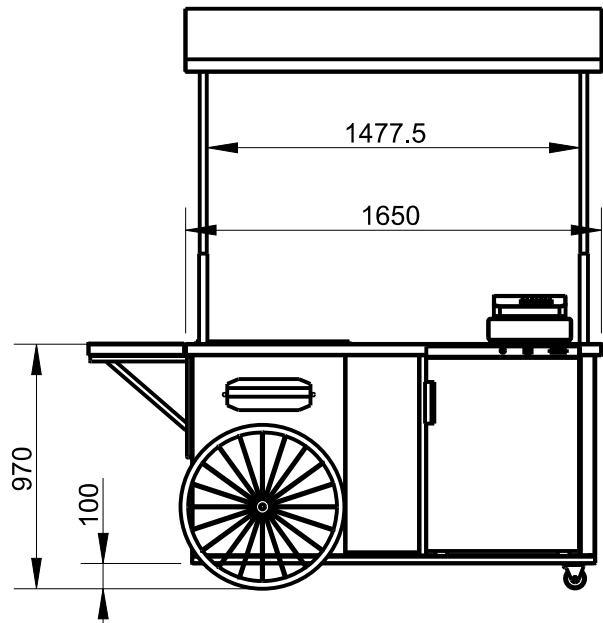

**Applus®**  
LGAI  
Organismo  
Notificado  
**0370**

**AENOR**  
Organismo  
Notificado  
**0099**

TOLERANCIAS GENERALES: ±0.5 mm

QT	COD	DESCRIPCION
1	50101	CUBA CALIENTE 1/1
2	C6260021	RUEDA ASADOR
2	C6790669	ESCUADRA ABATIBLE L.400
1	HOTDOG01	SOBRE CARRO HOT DOG
1	HOTDOG08	LATERAL DCHO. HOT DOG
1	HOTDOG081	LATERAL DCHO. INT. HOT DOG
2	HOTDOG09	LATERAL IZQ. HOT DOG
1	HOTDOG32C	CONJUNTO CAPOTA
1	HOTDOG35	BASE HOT DOG
2	HOTDOG36	OMEGA BASE
1	HOTDOG401	ALA ABATIBLE HOT DOG
1	HOTDOG64	TRASERO HOT DOG
1	HOTDOG65	FRONTAL HOT DOG
2	HOTDOG76	SOPORTE COJINETE EJE
1	HOTDOGCAJA	CAJA REGISTRADORA
1	HOTDOGNEVERANEVERA	
2	HOTDOGRUEDA	RUEDA
4	HOTDOGTUBO	TUBO SOPORTE INFERIOR

FAMILIA: CARROS

DATA:  
07/10/10

MODELO: HOT DOG

DENOMINACION:  
CARRO HOT DOG

ESCALA:  
1/30

MATERIAL:  
INOX

CODIGO:  
HOT DOG

**Applus®**  
LGA1  
Organismo  
Notificado  
**0370**

FAMILIA: CARROS

FECHA: 07/10/10

MODELO: HOT DOG

PESO(Kg): 6229.792

DENOMINACION:  
CARRO HOT DOG

ESCALA:  
1/30

MATERIAL:  
INOX

CODIGO:  
HOT DOG