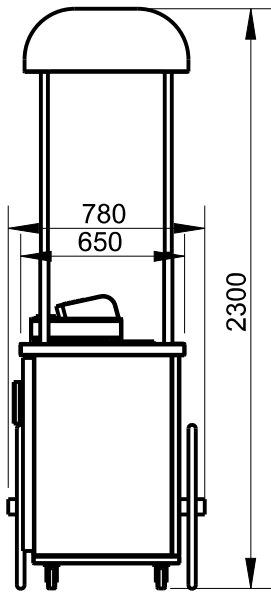

**Applus®**  
LGAI  
Organismo  
Notificado  
**0370**

**AENOR**  
Organismo  
Notificado  
**0099**

TOLERANCIAS GENERALES: ±0.5 mm

QT	COD	DESCRIPCION
1	50101	CUBA CALIENTE 1/1
2	C6260021	RUEDA ASADOR
2	C6790669	ESCUADRA ABATIBLE L.400
1	HOTDOG01	SOBRE CARRO HOT DOG
1	HOTDOG08	LATERAL DCHO. HOT DOG
1	HOTDOG081	LATERAL DCHO. INT. HOT DOG
2	HOTDOG09	LATERAL IZQ. HOT DOG
1	HOTDOG32C	CONJUNTO CAPOTA
1	HOTDOG35	BASE HOT DOG
2	HOTDOG36	OMEGA BASE
1	HOTDOG401	ALA ABATIBLE HOT DOG
1	HOTDOG64	TRASERO HOT DOG
1	HOTDOG65	FRONTAL HOT DOG
2	HOTDOG76	SOPORTE COJINETE EJE
1	HOTDOGCAJA	CAJA REGISTRADORA
1	HOTDOGNEVERANEVERA	
2	HOTDOGRUEDA	RUEDA
4	HOTDOGTUBO	TUBO SOPORTE INFERIOR

FAMILIA: CARROS

DATA:  
07/10/10

MODELO: HOT DOG

DENOMINACION:  
CARRO HOT DOG

ESCALA:  
1/30

MATERIAL:  
INOX

CODIGO:  
HOT DOG

**Applus®**  
LGA1  
Organismo  
Notificado  
**0370**

FAMILIA: CARROS

FECHA: 07/10/10

MODELO: HOT DOG

PESO(Kg): 6229.792

DENOMINACION:  
CARRO HOT DOG

ESCALA:  
1/30

MATERIAL:  
INOX

CODIGO:  
HOT DOG