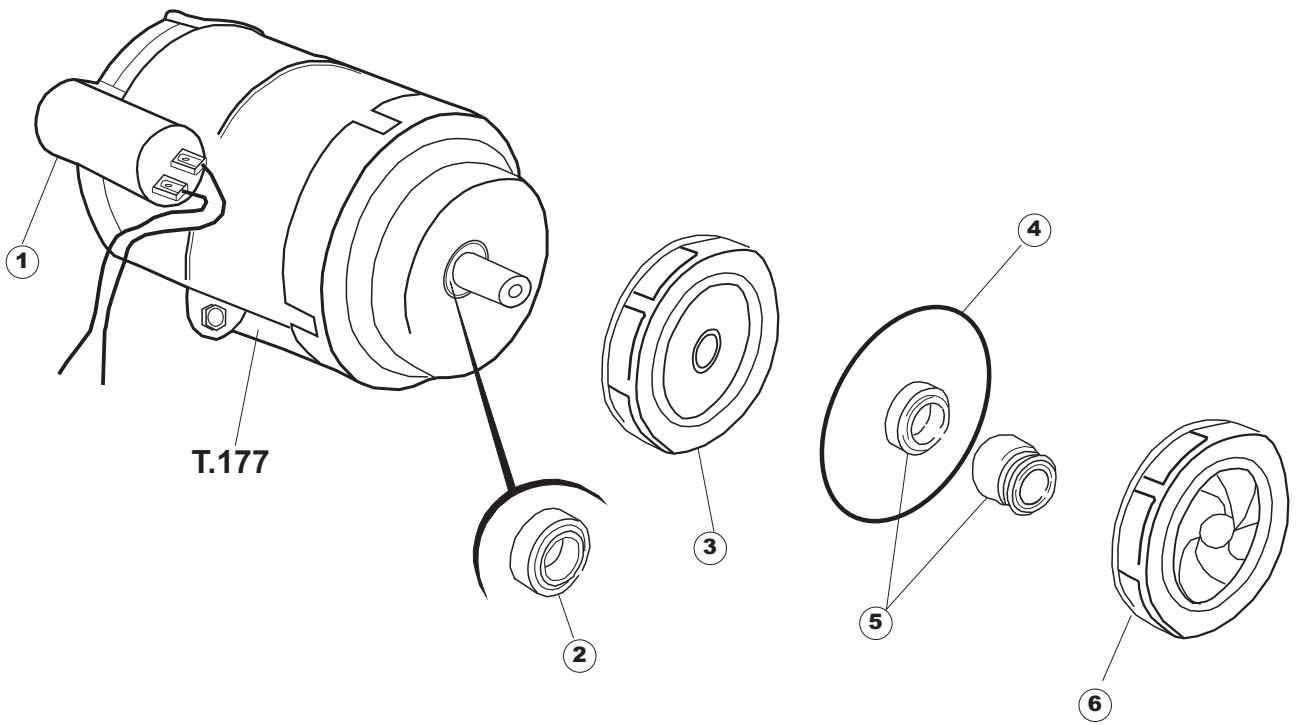

(*) Ricambio consigliato.

Pagina	Posizione	Codice ricambio	Vecchio codice	Descrizione
1	1	004212		PANNELLO SUPERIORE
1	2	028078	REB028078	PIASTRINA BATTUTA SPORTELLO PER LAVA- BICCHIERI
1	3	307005	REB307005	BATTUTA ASTA SPORTELLO
1	4	311009	REB311009	CERNIERA SINISTRA PER SPORTELLO LAVA- BICCHIERI
1	5	311008	REB311008	CERNIERA DESTRA SPORTELLO PER LAVA- BICCHIERI
1	6	325034	REB325034	PERNO PER CERNIERA SPORTELLO PER LAVA-
1	7	022137		PANNELLO POSTERIORE
1	8	029735		PORTA
1	9	437058	REB437058	GUARNIZIONE SPORTELLO PER LAVABICCHIERI
1	10	033294	REB033294	SQUADRA PER GUARNIZIONE SPORTELLO PER LAVABICCHIERI
1	11	449036	REB449036	MOLLA PER SERRATURA SPORTELLO
1	12	329012	REB329012	SERRATURA PER SPORTELLO LAVABICCHIERI
1	13	015039	REB015039	GUIDA CESTELLO SINISTRA
1	14	015038	REB015038	GUIDA CESTELLO DESTRA
1	15	459006	REB459006	PASSACAVO D INT 9 D EST 16
1	16	461031		PIEDINO ESAGONALE PER LAVABICCHIERI
1	17	012188	REB012188	PANNELLO ANTERIORE
2	1	211017		CAVO FLAT
2	2	026465		INTERFACCIA ADESIVA DI CONTROLLO
2	3	80944		TASTIERA
2	4	419036		DISTANZIALI SCHEDA
2	5	417119		DADO
2	8	224004	REB224004	PRESSOSTATO 35/17
2	9	143013	REB143013	TUBO PVC VERDE 4X7
2	10	459018		FISSACAVO ITW ELETTROGIBI
2	11	299040	REB299040	SPINA SCHUKO 90° CABL. 1=2,5MT
2	12	80871		MICRO MAGNETICO
2	13	984005	REB984005	GRUPPO TRAPPOLA D'ARIA
2	14	468029	REB468029	RACCORDO TRAPPOLA ARIA PRESSOSTATO
2	15	456020	REB456020	guarnizione o-ring
2	16	437019	REB437019	GUARNIZIONE TRAPPOLA ARIA PRESSOSTATO
2	17	107005	REB107005	TRAPPOLA ARIA