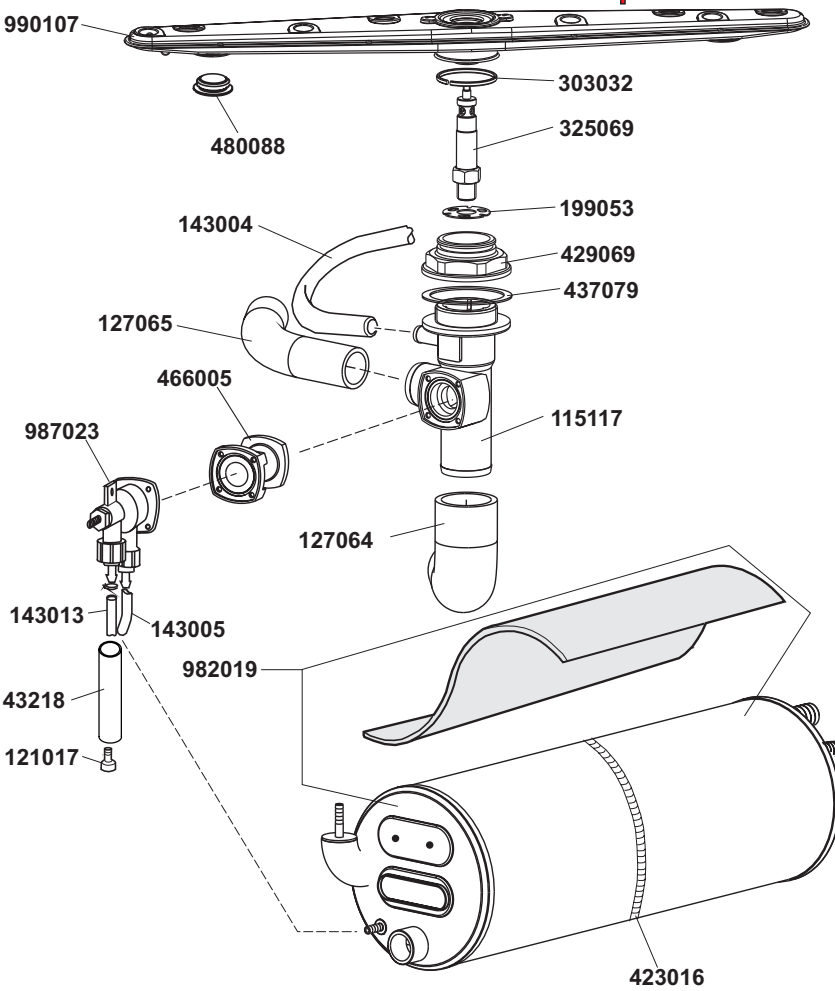

ELETTROBAR

**SPARE PARTS CATALOGUE
ERSATZTEILKATALOG
CATALOGUE PIECES DETACHEES
CATALOGO PARTI RICAMBIO
CATALOGO DE PIEZAS DE RECAMBIO
CATALOGO PEÇAS DE REPOSIÇÃO**

River 50

CRP

02-04-2004

*OPTIONAL

3a

*POMPA SCARICO 999180 (KIT)
*DRAIN PUMP