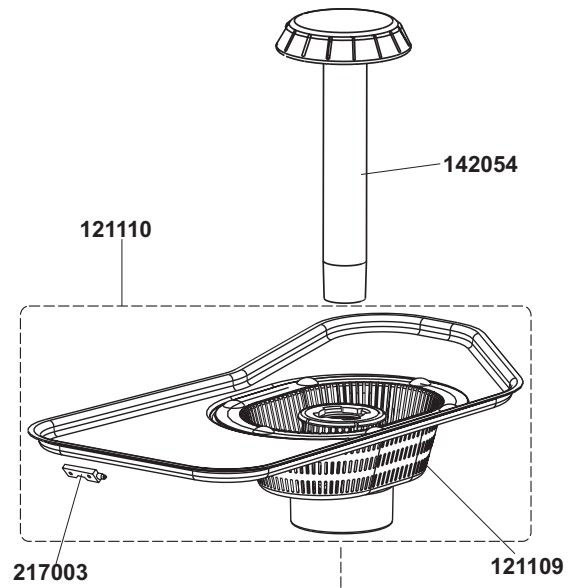

ELETTROBAR

**SPARE PARTS CATALOGUE
ERSATZTEILKATALOG
CATALOGUE PIECES DETACHEES
CATALOGO PARTI RICAMBIO
CATALOGO DE PIEZAS DE RECAMBIO
CATALOGO PEÇAS DE REPOSIÇÃO**

River 50

CRP

02-04-2004

*OPTIONAL

3a

*POMPA SCARICO 999180 (KIT)
*DRAIN PUMP