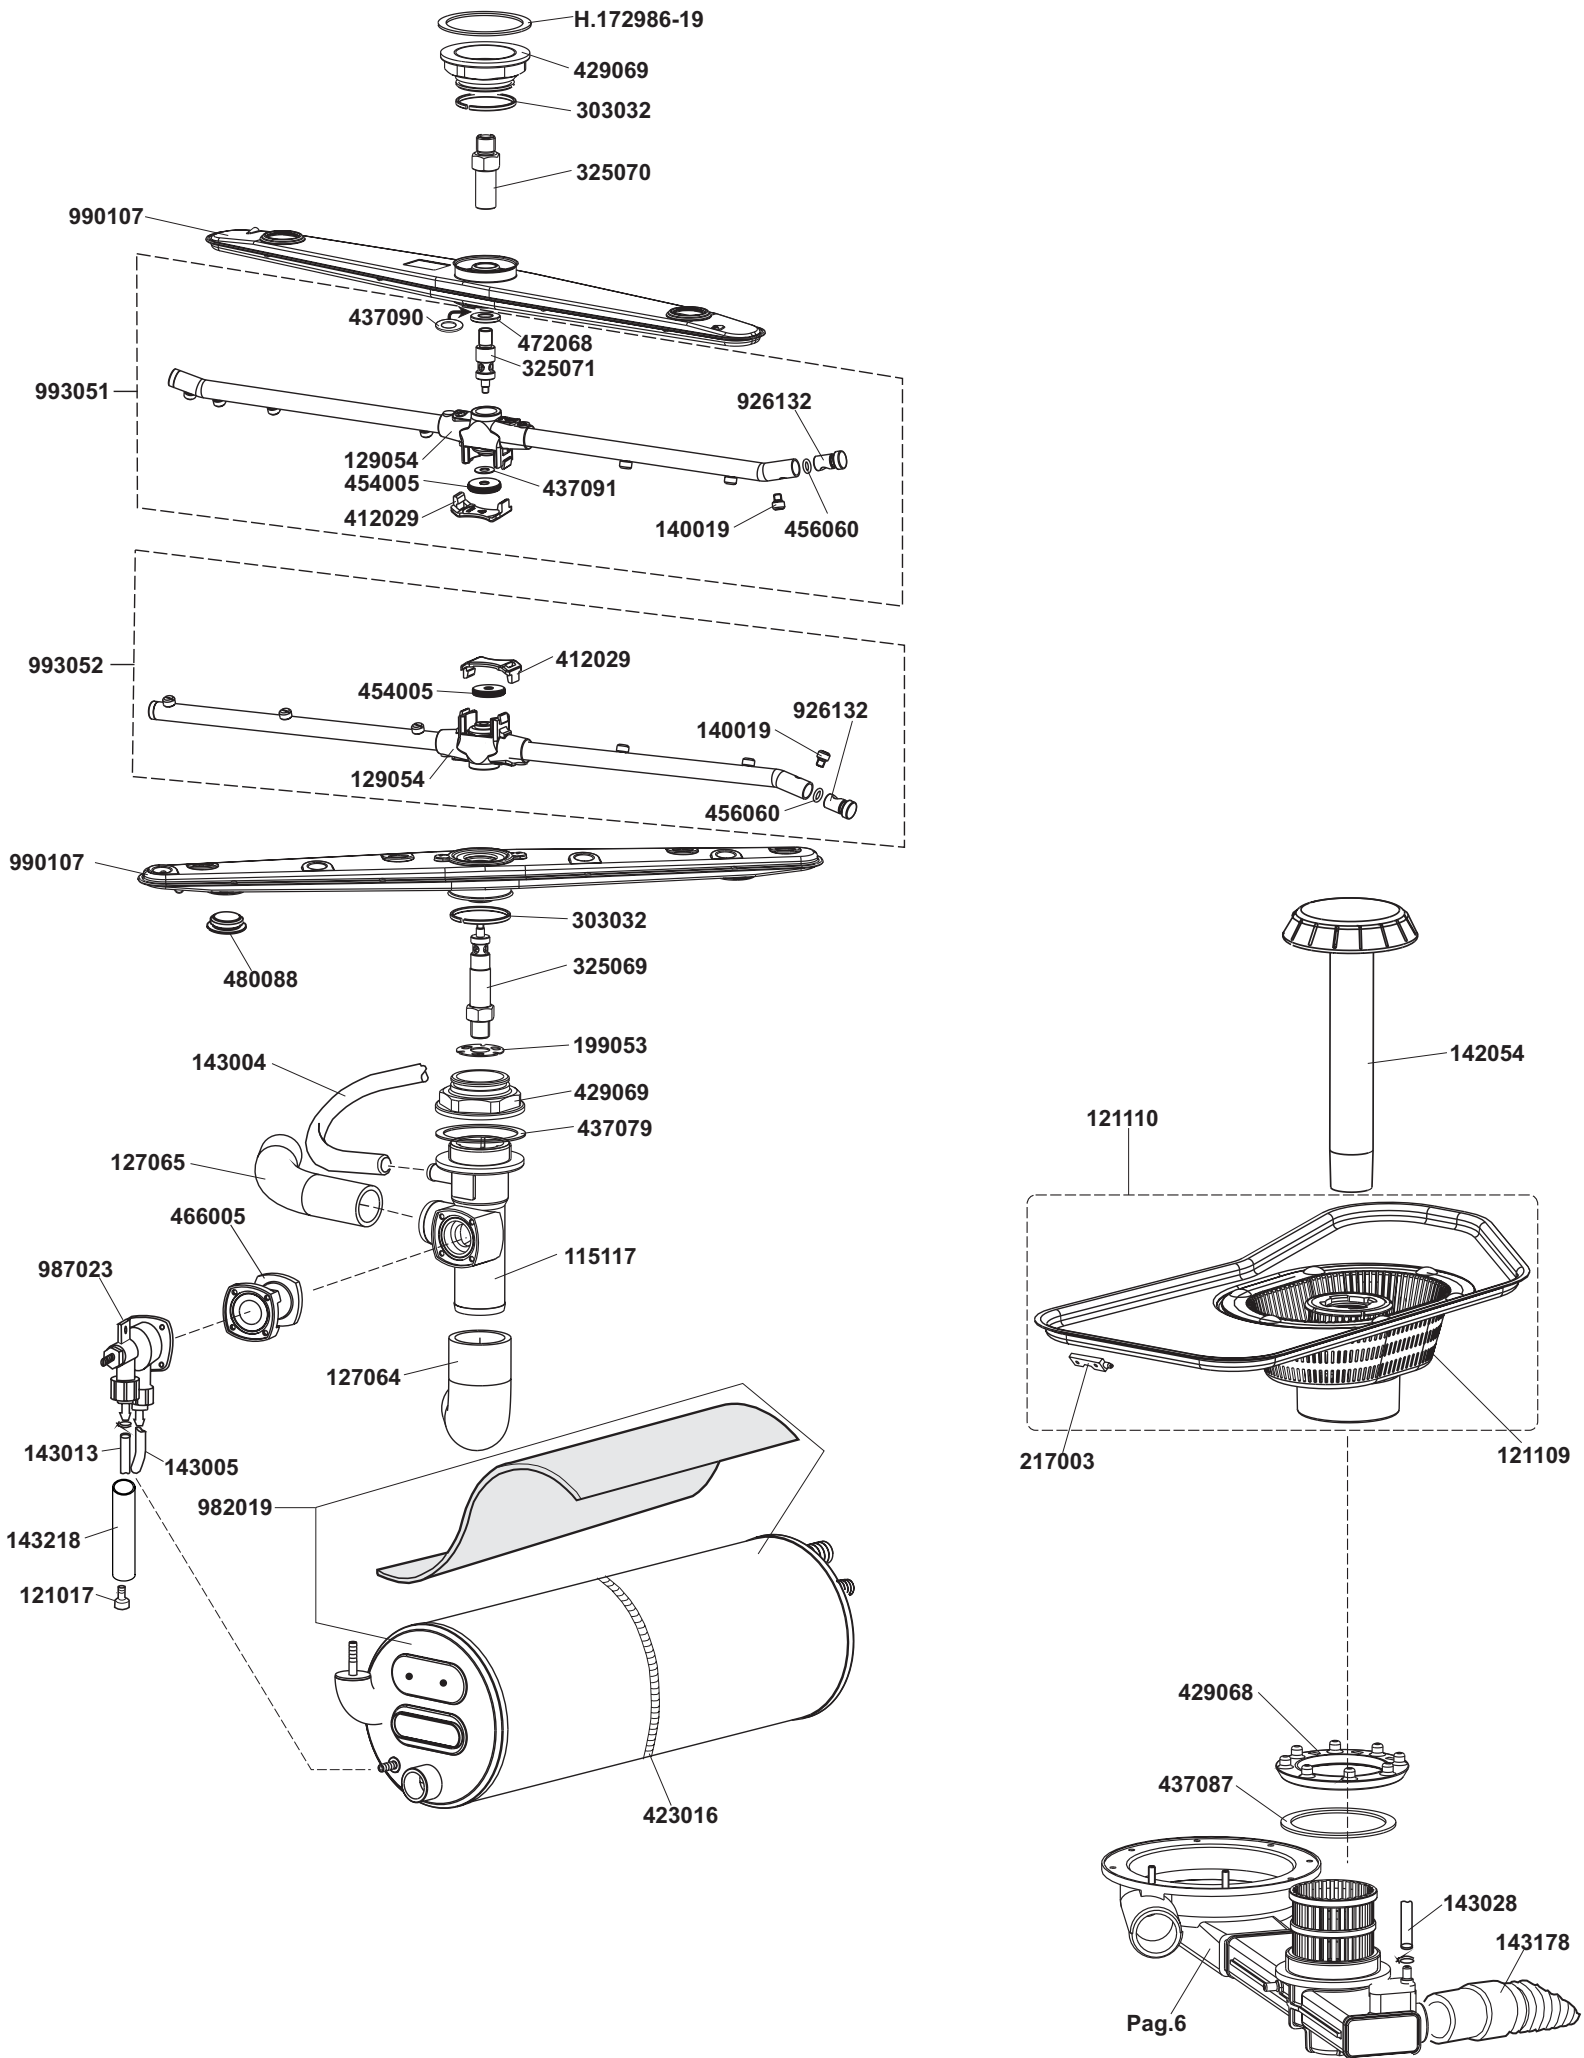

ELETTROBAR

**SPARE PARTS CATALOGUE
ERSATZTEILKATALOG
CATALOGUE PIECES DETACHEES
CATALOGO PARTI RICAMBIO
CATALOGO DE PIEZAS DE RECAMBIO
CATALOGO PEÇAS DE REPOSIÇÃO**

River 50

CRP

02-04-2004

*OPTIONAL

3a

*POMPA SCARICO 999180 (KIT)
*DRAIN PUMP