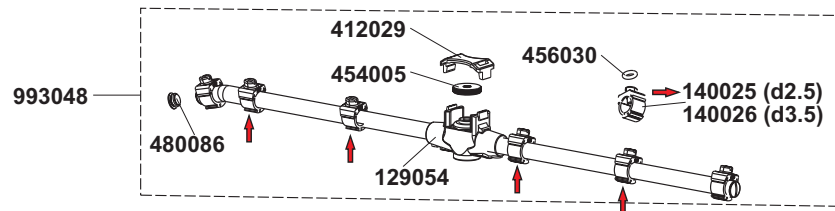

ELETTROBAR

**SPARE PARTS CATALOGUE
ERSATZTEILKATALOG
CATALOGUE PIECES DETACHEES
CATALOGO PARTI RICAMBIO
CATALOGO DE PIEZAS DE RECAMBIO
CATALOGO PEÇAS DE REPOSIÇÃO**

River 50

CRP

02-04-2004

*OPTIONAL

3a

*POMPA SCARICO 999180 (KIT)
*DRAIN PUMP