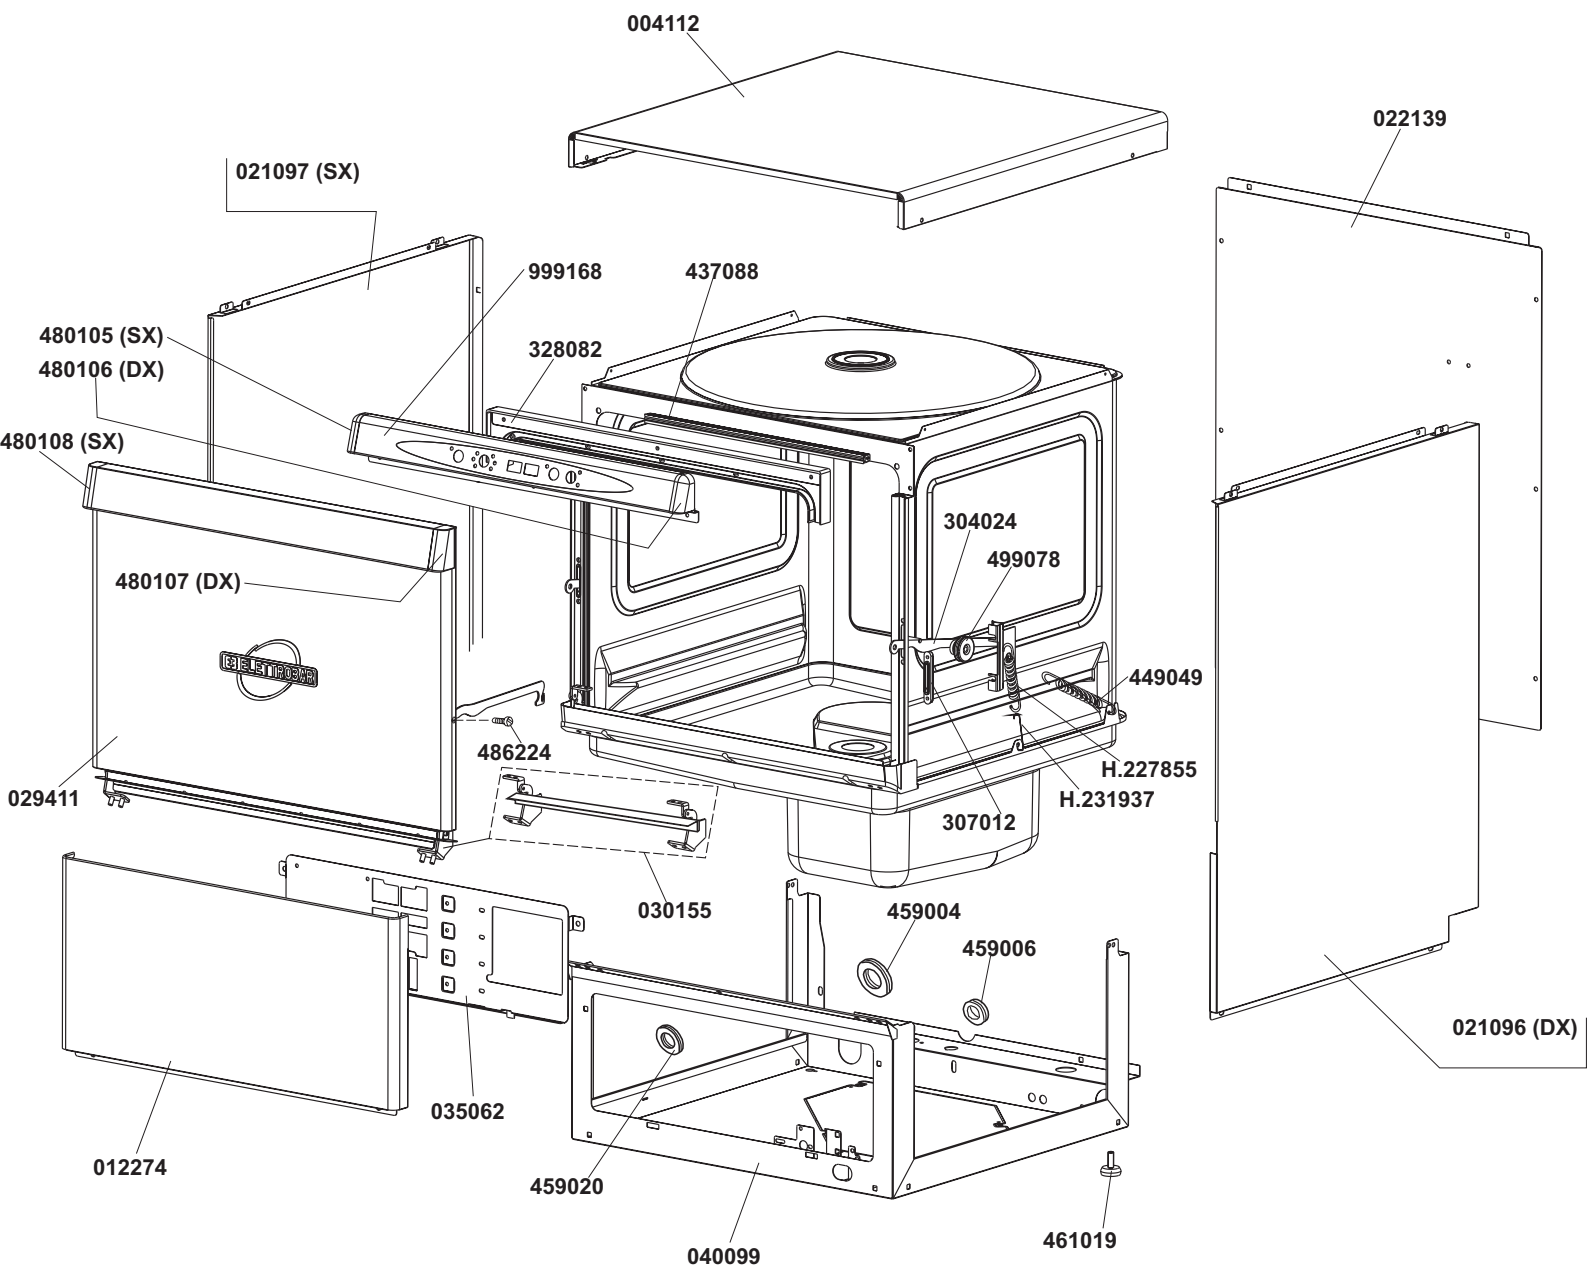

ELETTROBAR

**SPARE PARTS CATALOGUE
ERSATZTEILKATALOG
CATALOGUE PIECES DETACHEES
CATALOGO PARTI RICAMBIO
CATALOGO DE PIEZAS DE RECAMBIO
CATALOGO PEÇAS DE REPOSIÇÃO**

River 50

CRP

02-04-2004

*OPTIONAL

3a

*POMPA SCARICO 999180 (KIT)
*DRAIN PUMP