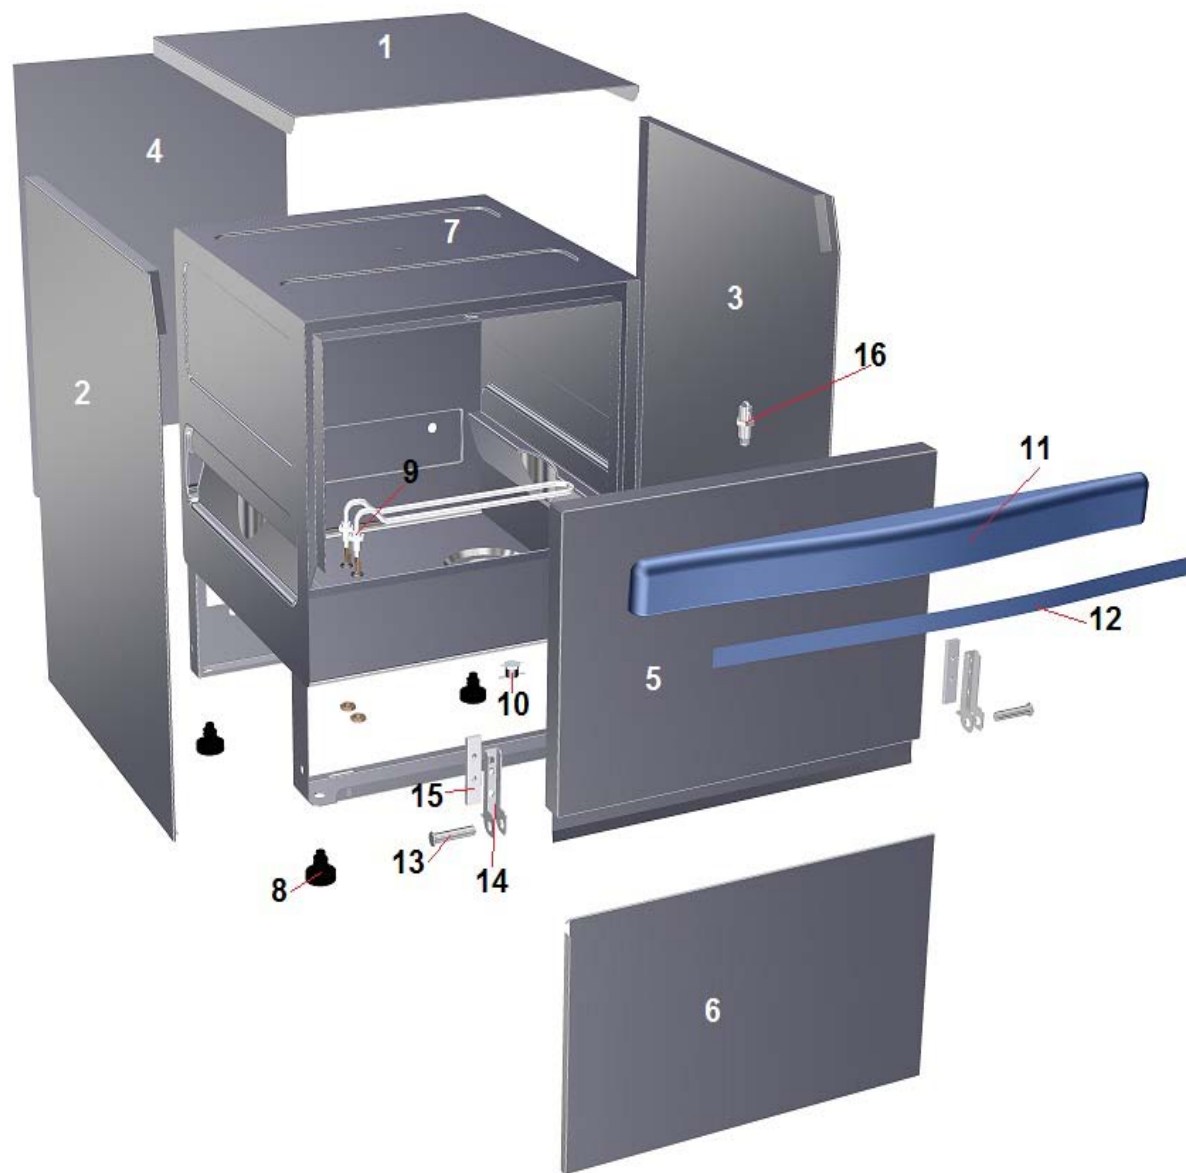

LAV.S026 S026PS- 230/1/50

POS	CODE	DESCRIPTION
1	904545	PANN. SUP. S026-S28-S030 INCL.
2	904539	PANN. LAT. S026 SX INCL.
3	904538	PANN. LAT. S026 DX INCL.
4	904549	PANN. POST. S026
5	905077	PORTA S026 CON M.P.
6	904542	PANN. INF. S026-S28-S030
7	901847	VASCA + BAS. S026
8	905000	PIEDINO LAVAGGIO PVC NEW
9	905771	RESIST. VASCA 1,6 Kw 230V
10	907244	TERMOSTATO VASCA 55° PASTIGLIA
11	903935	MANIGLIA PLASTICA L.398
12	901654	PROFILO MANIGLIA SILANOS DA 020 A N40
13	904795	PERNO PORTA
14	901245	CERNIERA PORTA DA 020 A 700
15	909920	RINFORZO PORTA FILETTATO
16	906121	SCROCCHETTO CON ROTELLA + DADO

LAV.S026 S026PS - 230/1/50

POS	CODE	DESCRIPTION
1	907243	TERMOSTATO SICUR. 95°
2	905496	RESIST. BOILER 2,6 Kw 230V +OR
3	TR0440	TERMOSTATO BOILER 0/90 LAVASTOVIGLIE
4	903982	MANOPOLA TERMOSTATO 0/90°
5	900346	BOILER S026-S030-S28
6	905382	RACC. 3 VIE RISCIAQUO
7	905434	RACC. 3 VIE DOSATORE SU POMPA
8	907279	TUBO SILICONE 4x7
9	902013	DOSATORE BRILL. SU POMPA SEKO
10	902046	TUBO CRYSTAL TRASP. 4x7
11	906621	PESO+FILTRO POMPETTA DET./BRILL.
12	902390	ELETTROVALVOLA 1 VIA
13	907344	TUBO CARICO 90° 1500mm