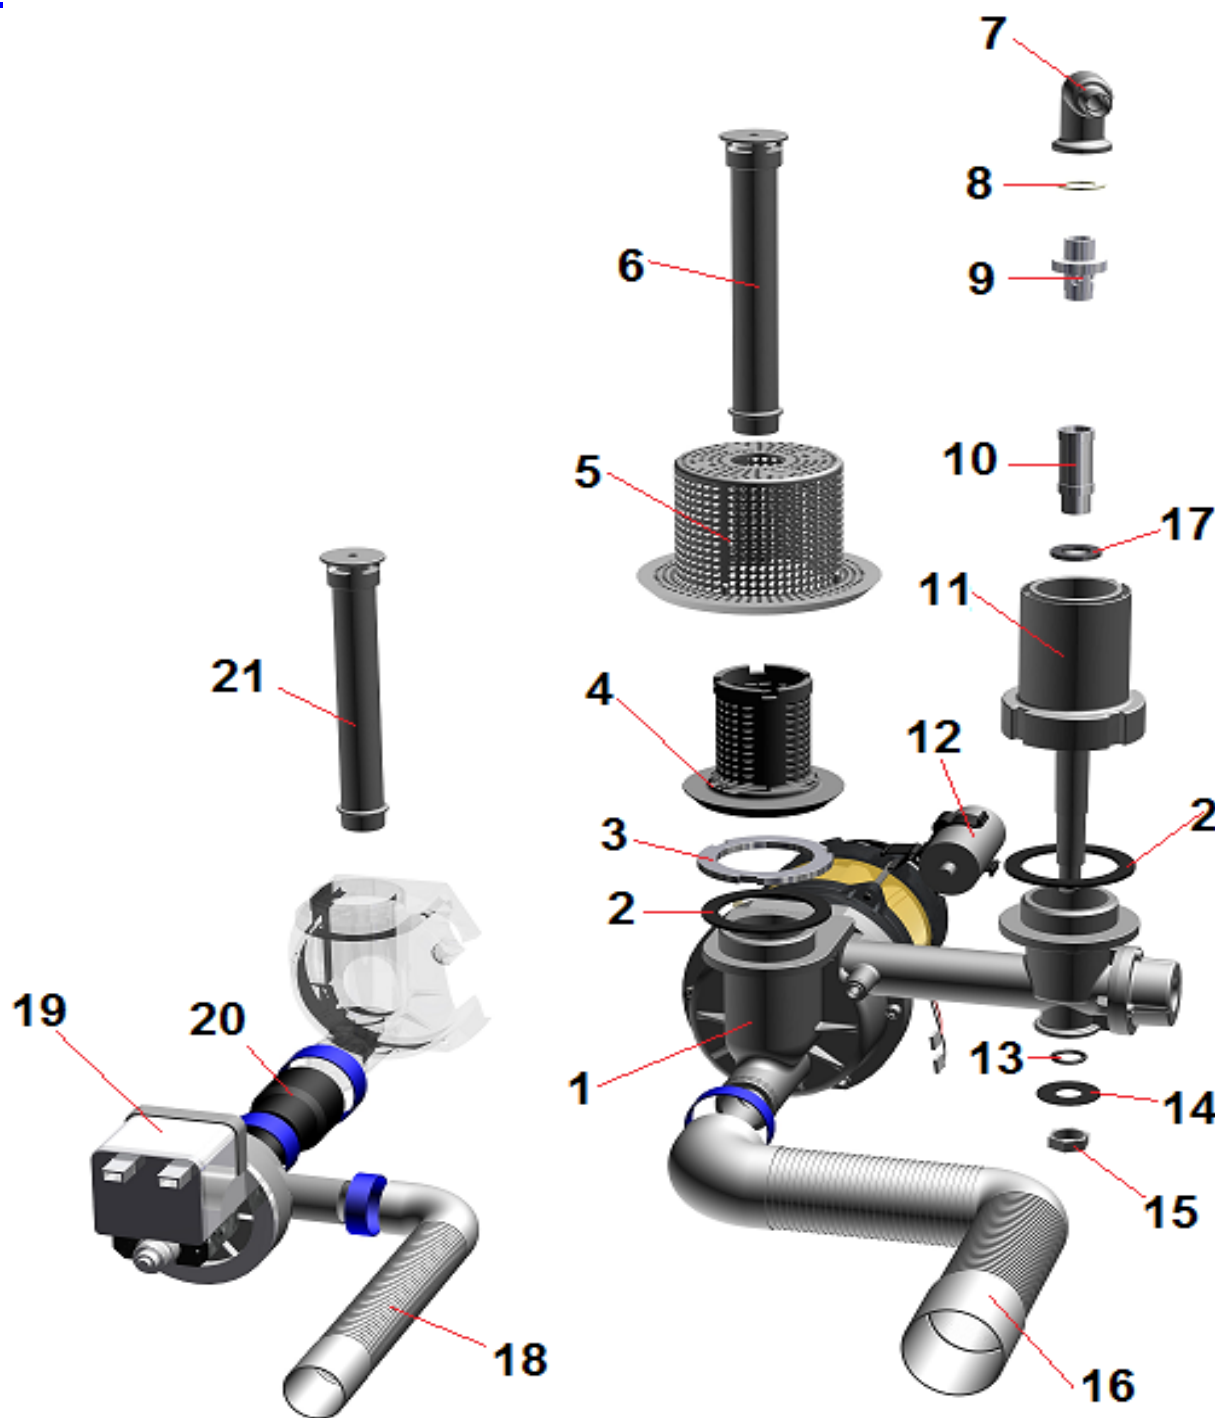

LAV.S026 S026PS - 230/1/50

POS	CODE	DESCRIPTION
1	902258	POMPA 0,17 kW 230/1/50 SERIE S
2	903302	GUARN. ASPIR.MANDATA POMPA SERIE S/E
3	902133	GHIERA INOX 1" 1/2 POMPA SERIE S/E
4	902271	FILTRO FILETTATO CORPO POMPA SERIE S/E
5	902273	FILTRO ASPIRAZIONE SERIE S/E
6	902276	TROPPO PIENO H159 SERIE S/E
7	905452	PORTAGOMMA RISCIAQUO 90° 020-024-030
8	903351	GUARN. FIBRA RACCORDO RISCIAC. SUP
9	908771	PERNO GIRANTE RISC. PLASTICA
10	904765	PERNO GIRANTE LAV. SUP/INF 32mm
11	902268	MOZZO INF. LAV/RISC.SERIE S/E
12	901745	CONDENSATORE 5 μf
13	906222	OR VALVOLA ANTIRIFLUSSO_RISCIAQUO
14	903303	GUARN. RISCIAQUO POMPA SERIE S/E
15	904526	DADO ES.17 1/4 PPL
16	907440	TUBO SCARICO Ø 24 1500mm
17	906006	RONDELLA ROMPIG. SERIE S/E
		VERSIONE CON POMPA SCARICO (PS)
18	907439	TUBO SCARICO Ø 19 90° 2000 PS + CURVA
19	902328	POMPA SCARICO MAGNETICA
20	905414	TRONCHETTO RACCORDO PS SERIE S/E
21	902274	TROPPO PIENO H154 SERIE S/E