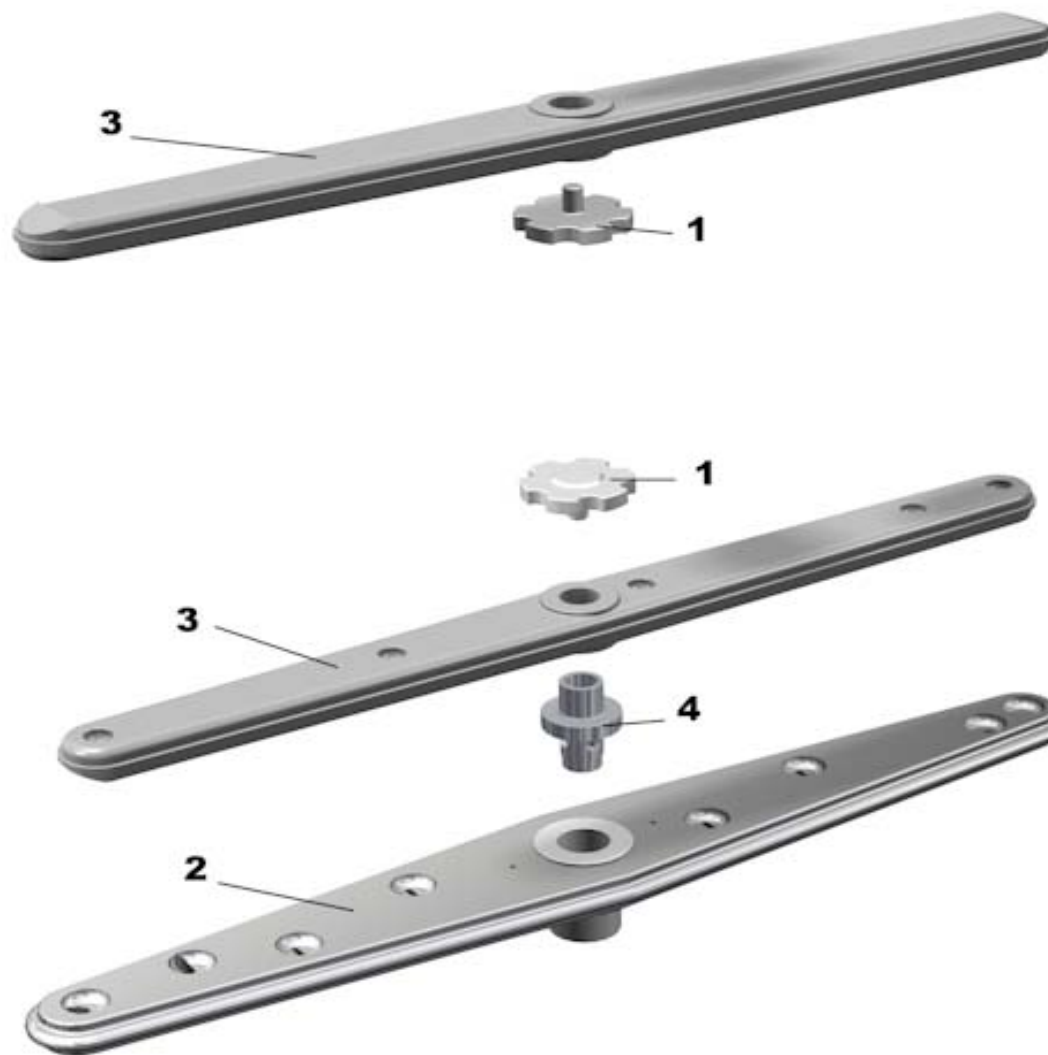

LAV.S026 S026PS - 230/1/50

POS	CODE	DESCRIPTION
1	902880	GHIRA FERMO GIRANTI
2	903105	GIRANTE LAV.2 CON MOZZO
3	907956	GIRANTE RISC. 2 PPL
4	908771	PERNO GIRANTE RISC. PLASTICA