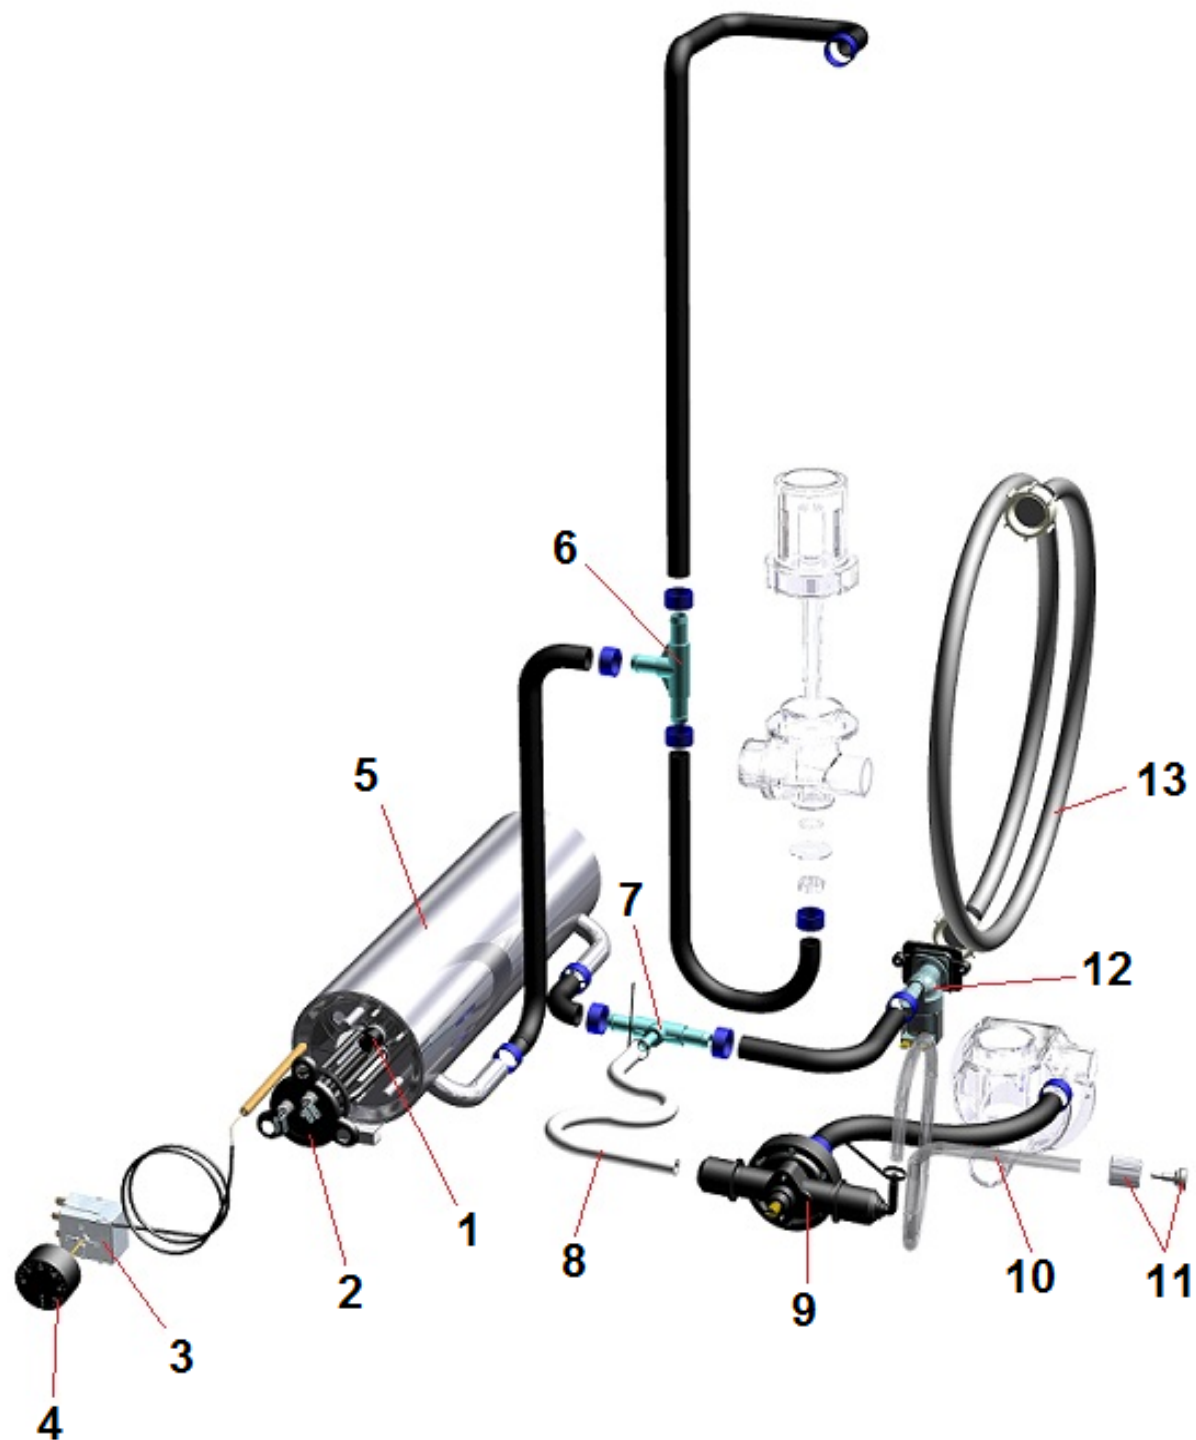

LAV.S026 S026PS- 230/1/50

POS	CODE	DESCRIPTION
1	904545	PANN. SUP. S026-S28-S030 INCL.
2	904539	PANN. LAT. S026 SX INCL.
3	904538	PANN. LAT. S026 DX INCL.
4	904549	PANN. POST. S026
5	905077	PORTA S026 CON M.P.
6	904542	PANN. INF. S026-S28-S030
7	901847	VASCA + BAS. S026
8	905000	PIEDINO LAVAGGIO PVC NEW
9	905771	RESIST. VASCA 1,6 Kw 230V
10	907244	TERMOSTATO VASCA 55° PASTIGLIA
11	903935	MANIGLIA PLASTICA L.398
12	901654	PROFILO MANIGLIA SILANOS DA 020 A N40
13	904795	PERNO PORTA
14	901245	CERNIERA PORTA DA 020 A 700
15	909920	RINFORZO PORTA FILETTATO
16	906121	SCROCCHETTO CON ROTELLA + DADO

LAV.S026 S026PS - 230/1/50

POS	CODE	DESCRIPTION
1	907243	TERMOSTATO SICUR. 95°
2	905496	RESIST. BOILER 2,6 Kw 230V +OR
3	TR0440	TERMOSTATO BOILER 0/90 LAVASTOVIGLIE
4	903982	MANOPOLA TERMOSTATO 0/90°
5	900346	BOILER S026-S030-S28
6	905382	RACC. 3 VIE RISCIAQUO
7	905434	RACC. 3 VIE DOSATORE SU POMPA
8	907279	TUBO SILICONE 4x7
9	902013	DOSATORE BRILL. SU POMPA SEKO
10	902046	TUBO CRYSTAL TRASP. 4x7
11	906621	PESO+FILTRO POMPETTA DET./BRILL.
12	902390	ELETTROVALVOLA 1 VIA
13	907344	TUBO CARICO 90° 1500mm