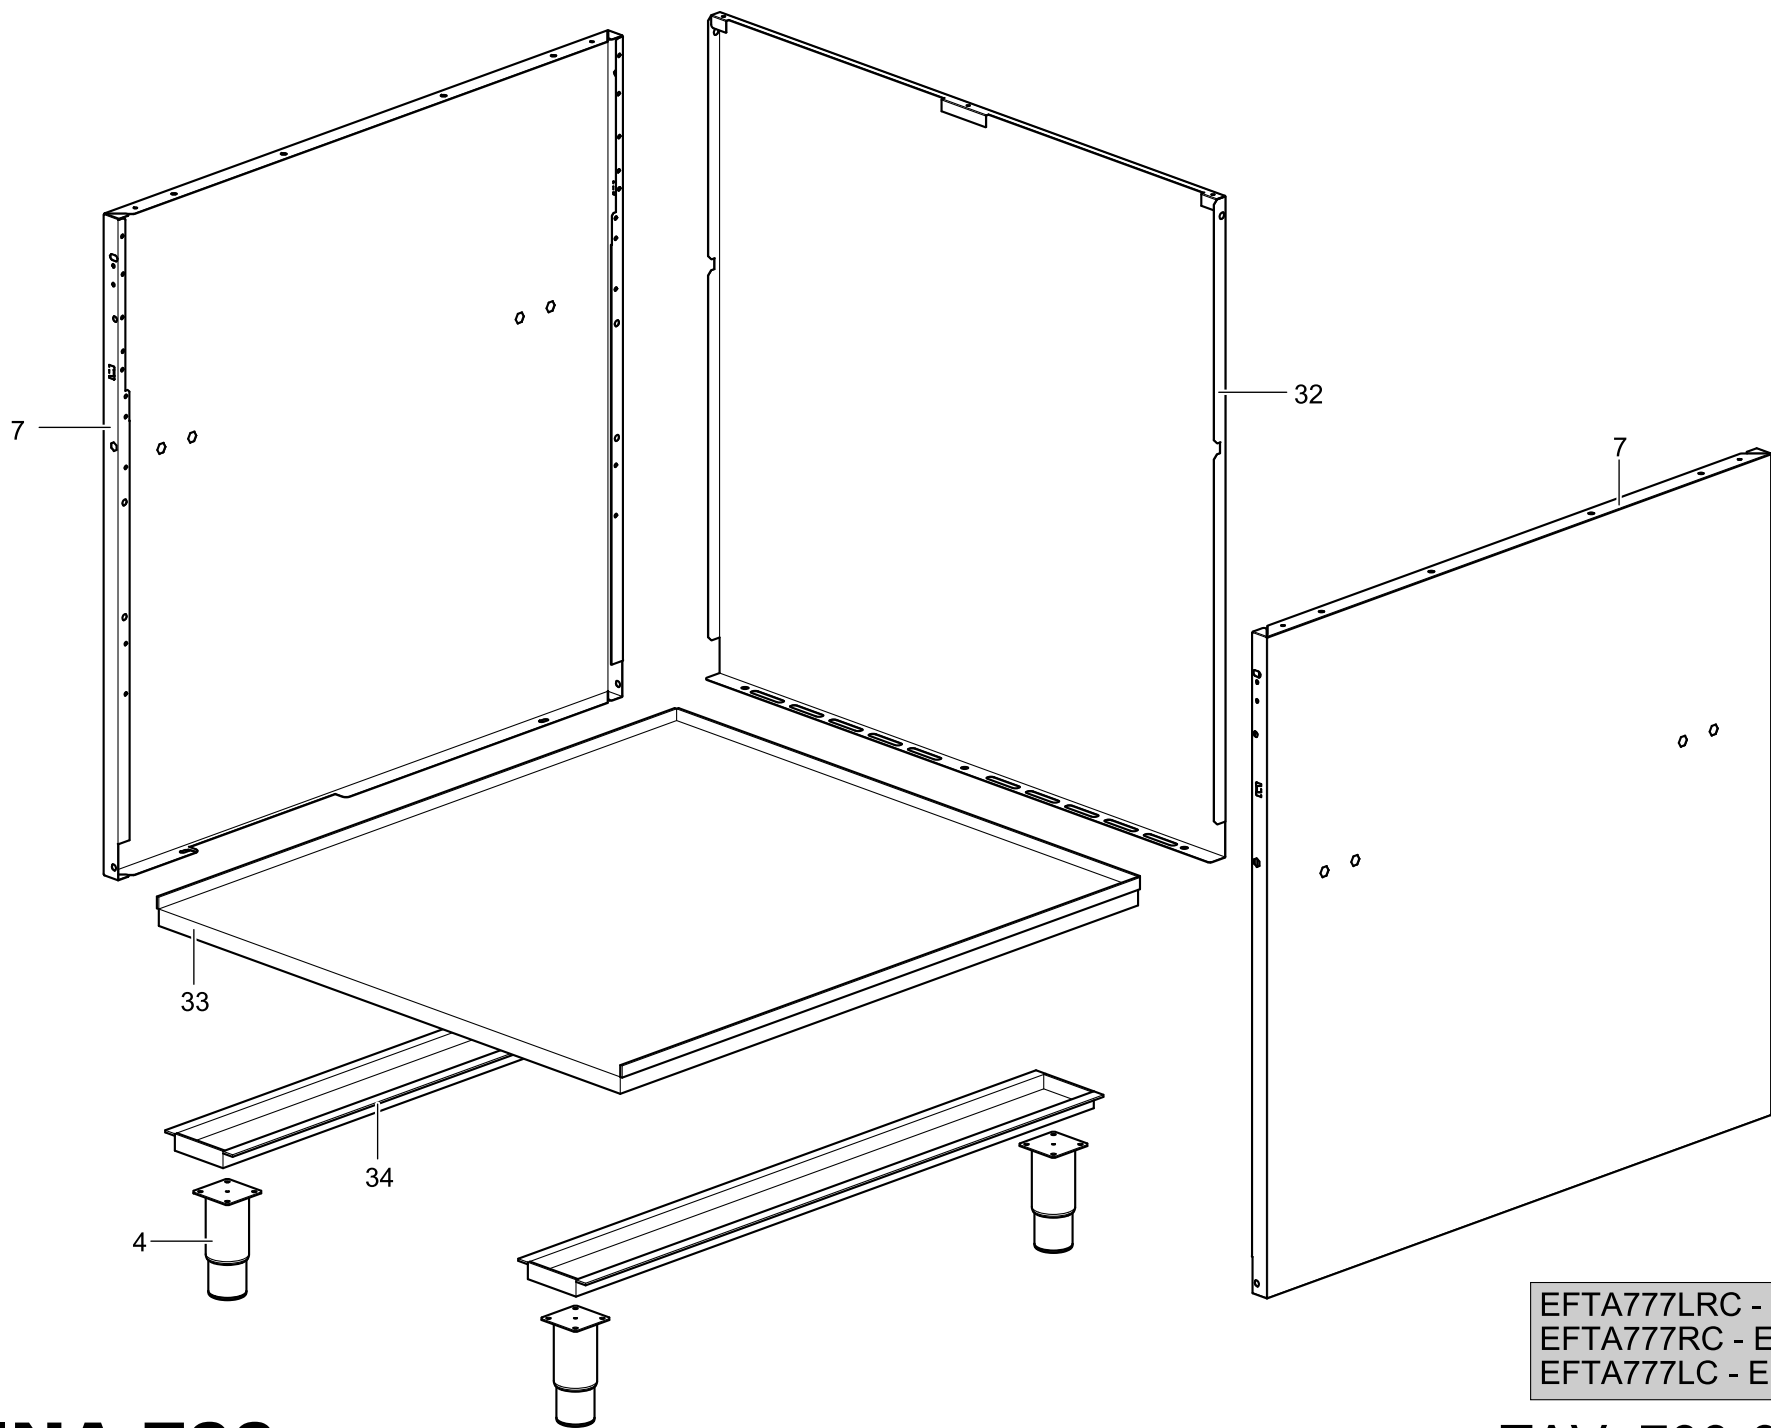

EFTA777LRC - EFTA777LR
 EFTA777RC - EFTA777R
 EFTA777LC - EFTA777L

DOMINA 700

TAV. 700-060/065

EFTA777LRC - EFTA777LR
EFTA777RC - EFTA777R
EFTA777LC - EFTA777L

DOMINA 700

TAV. 700-060/065

TAVOLA	POS.	CODICE	ITALIANO	FRANCESE	INGLESE	TEDESCO
TAV 700-060/065	①	RTCU700278	RESISTENZA 1,35KW240	RESISTANCE ELET. 1,35KW240	RESISTANCE ELET. 1,35KW240	WIDERSTAND ELET. 1,35KW240
TAV 700-060/065	2	RTBF700021	FERMA CAVO	ARRÊT DU CABLE	CHOCK	KABELDURCHGANG
TAV 700-060/065	3	RTBF900045	MORSETTIERA	GROUPE DE CONNEXION DES CABLE	TERMINAL BLOCK	KLEMMBRETT
TAV 700-060/065	4	RTCU700277	PIEDINO+T.S.G4SF9/150	PIED	FOOT	FUSS
TAV 700-060/065	5	RTCU800185	GUARNIZIONE ASTA	GARNITURE	GASKET	DICHTUNG
TAV 700-060/065	6	RTCU900422	CAVO ALIMENTAZIONE	CÂBLE DE ALIMENTATION	FEEDING CABLE	VERSORGUNGSKABEL
TAV 700-060/065	7	166556	FIANCO	CÔTÉ	SIDE	SEITE
TAV 700-060/065	8	167060	FONDO TOP	FOND TOP	BOTTOM TOP	UNTERE EBENE TOP
TAV 700-060/065	9	167296	AS. CRUSCOTTO	PANNEAU DE CONTRÔLE	CONTROL PANEL	STIRNBRETT
TAV 700-060/065	10	160097	PANNELLO ESTERNO OLIO	PANNEAU EXTÉR. DU BASSI POUR L'HUILE	OIL COLLECTING DRAWER EXTERNAL PANEL	ÄUSSERE SCHUBLADENTAFEL
TAV 700-060/065	11	167282	PIANO INOX	PLAN INOX	INOX PLANE	INOX EBENE
TAV 700-060/065	⑫	PACU700688	CONTENITORE RESISTENZA	BOÎTIER RÉSISTANCE	RESISTENCE HOUSING	WIDERSTANDSGEHÄUSE
TAV 700-060/065	13	160188	CASSETTO OLIO	TIROIR HUILE	OIL TRAY	ÖLKASTEN
TAV 700-060/065	14	160270	MANIGLIA GFT49	POINGÉE GFT49	HANDLE GFT49	HANDGRIFF GFT49
TAV 700-060/065	15	167733	GRIGLIA CAMINO	GRILLE POUR CHEMINÉE	CHIMNEY GRILL	SCHORNSTEINROST
TAV 700-060/065	15A	166594	GRIGLIA CAM. NERA/LUC/RAAF	GRILLE POUR CHEMINÉE	CHIMNEY GRILL	SCHORNSTEINROST
TAV 700-060/065	16	160333	GUIDA SUP. CASSETTO OLIO	RAIL POUR LA CUVE HUILE	OIL TANK SLIDE WAY	ÖLBECKENFÜHRUNG
TAV 700-060/065	17	160185	GUIDA CASSETTO OLIO	RAIL POUR LA CUVE HUILE	OIL TANK SLIDE WAY	ÖLBECKENFÜHRUNG
TAV 700-060/065	18	167629	SQUADRETTA MORSETTIERA	SUPPORT DE CONNEXION DES CABLES	TERMINAL BOARD BAR	BLOCKHALTERUNG
TAV 700-060/065	⑲	168847+169906	MANOPOLA TERMOSTATO+ANELLO	BOUTON DU THERMOSTAT+ANNEAU	THERMOSTAT KNOB+RING	THERMOSTATKUGELGRIFF+RING
TAV 700-060/065	20	RTCU700305	PIANO COTT. LISCIO	PLAN DE CUISSON LISSE	FLAT COOKING PLANE	GLATTE KOCHFLÄCHE
TAV 700-060/065	21	RTCU700306	PIANO COTT. LISCIO RIGATO CROMATO	PLAN DE CUISSON LISSE ET NERVURÉ CHROMÉE	PLAN OF COOKING SMOOTH RIBBED CHROMÉE	GLATTER UND GERIPPTER KOCHPLAN CHROMÉE
TAV 700-060/065	22	RTCU700307	PIANO COTT. LISCIO RIGATO	PLAN DE CUISSON LISSE ET NERVURÉ	PLAN OF COOKING SMOOTH AND RIBBED	GLATTER UND GERIPPTER KOCHPLAN
TAV 700-060/065	23	RTCU700298	PIANO COTT. RIGATO CROMATO	PLAN DE CUISSON RAYÉER CHROMÉE	PLAN OF COOKING RAYÉER CHROMÉE	KOCHPLAN RAYÉER CHROMÉE
TAV 700-060/065	24	RTCU700299	PIANO COTT. RIGATO	PLAN DE CUISSON NERVURÉ	GROOVED COOKING PLANE	GERILLTE KOCHFLÄCHE
TAV 700-060/065	25	RTCU700304	PIANO COTT. LISCIO CROMATO	PLAN DE CUISSON LISSE CHROMÉE	SMOOTH COOKING PLATE CHROMÉE	GLATTE KOCHFLÄCHE CHROMÉE
TAV 700-060/065	⑳	RTCU600067	TERMOSTATO	THERMOSTAT	THERMOSTAT	THERMOSTAT
TAV 700-060/065	27	PACU700689	TRA. FIS. PIANO COTT.	CROISILLON FIXAGE PLAN DE CUISSON	COOKING PLATE FIXING CROSS BAR	KOCHFLÄCHENBEFESTIG QUERTRÄGER
TAV 700-060/065	28	RTBF900037	STAFFA	ÉTRIER	FLASK	STEIGBÜGEL
TAV 700-060/065	㉑	RTBF900007	COMMUTATORE	COMMUTEUR	COMMUTATOR	KOMMUTATORGRIFF
TAV 700-060/065	⑳	166466	LAMPADA SPIA ARANCIO	LAMPE TÉMOIN	ORANGE WARNING LIGHT	KONTROLLEUCHTENBIRNE
TAV 700-060/065	㉓	166465	LAMPADA SPIA VERDE	LAMPE TÉMOIN VERTE	GREEN WARNING LIGHT	GRÜNE KONTROLLEUCHTE
TAV 700-060/065	32	167252	PANNELLO POSTERIORE	PANNEAU POSTÉRIEURE	BACK PANEL	RÜCKWAND
TAV 700-060/065	33	167327	PI.INF.INOX	PLAN INFÉRIEUR	LOWER PLAN	UNTERE EBENE
TAV 700-060/065	34	166557	TRA.P/PIEDINI	TRAVERSE	CROSSBAR	QUERTRÄGER