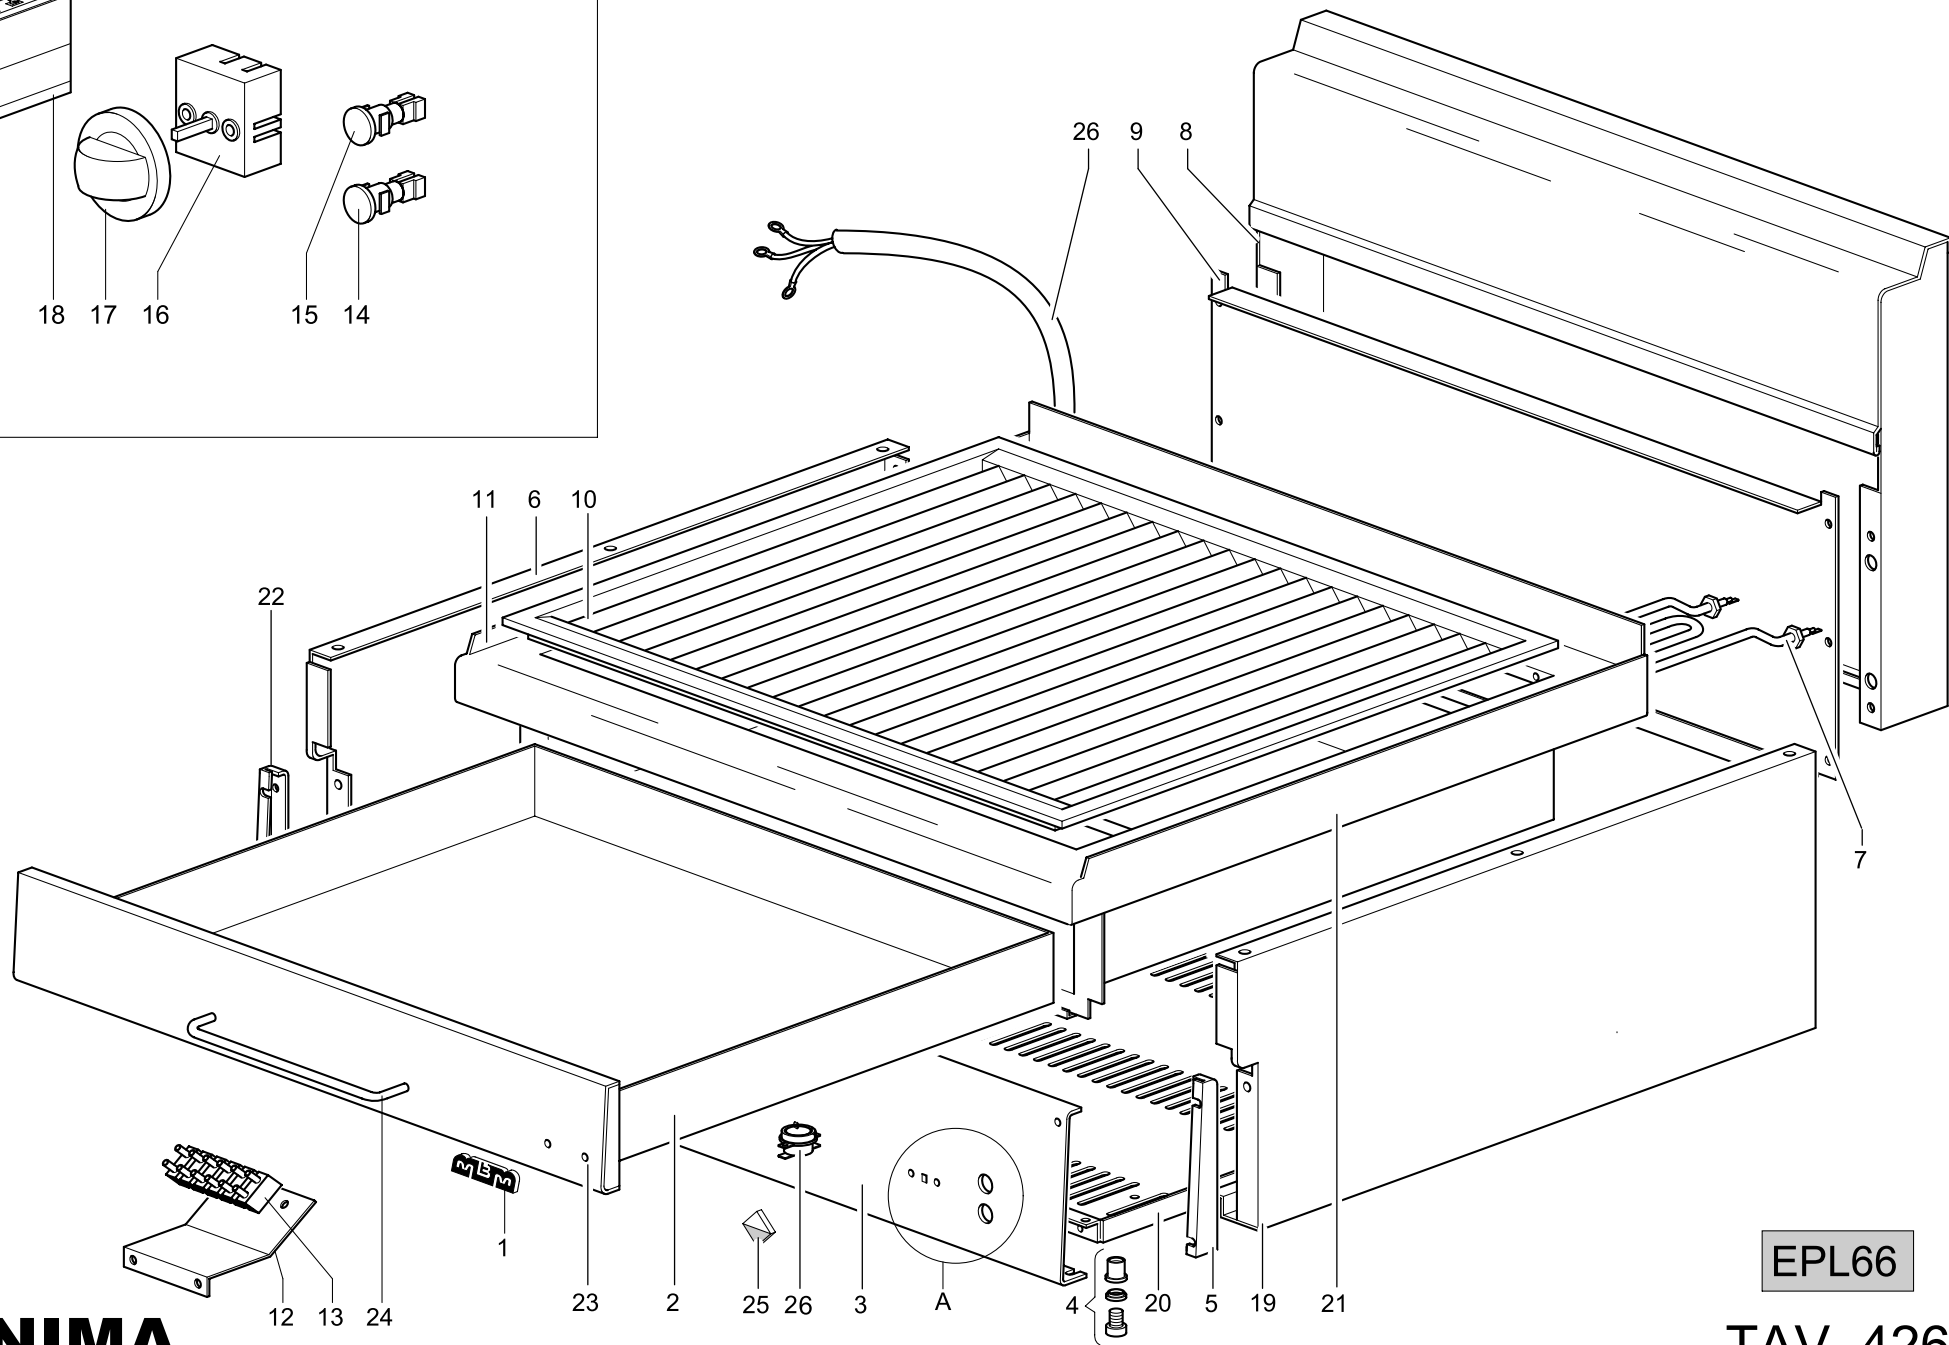

"A"

EPL66

MINIMA

TAV. 426

TABLE	POS.	CODE	ITALIAN	ENGLISH	FRANÇAIS	DEUTSCH
MINIMA TAV. 426	1	RTCU700292	*MARCHIO+CLIPS MBM TURCH.	MBM MARK	MARQUE MBM	LOGO MBM
MINIMA TAV. 426	2	GACU600101	AS.CASSETTO	DRAWER	BASSIN	SCHUBLADE
MINIMA TAV. 426	3	167590	CRUSCOTTO EPL66	CONTROL PANEL	PANNEAU DE CONTRÔLE	STIRNBRETT
MINIMA TAV. 426	5	PACU600309	TERMINALE DX CRUSC.EPL46	TERMINALE DX	TERMINALE DX	TERMINALE DX
MINIMA TAV. 426	6	PACU600080	FIANCO SX N46/66C	LEFT SIDE	CÔTÉ GAUCHE	LINKE SEITE
MINIMA TAV. 426	7	RTCU600153	R.EPL46 1.5KW230	ELEMENT 1,5KW	RESISTANCE 1,5KW	ELEKTR. WIDERSTAND 1,5KW
MINIMA TAV. 426	8	GACU600112	AS.CAMINETTO SUP.E46/1	CHIMNEY	CHEMINÉE	SCHORNSTEIN
MINIMA TAV. 426	9	PACU600101	POSTERIORE INOX N66C	STAINLESS STEEL BACK PANEL	PANNEAU POSTÉRIEURE INOX	INOX-RÜCKWAND
MINIMA TAV. 426	10	GACU600104	AS.GRIGLIA EPL66	GRATE	GRILLE	ROST
MINIMA TAV. 426	11	PACU600328	PI.INOX EPL66	INOX PLANE	PIANI INOX	INOX EBENE
MINIMA TAV. 426	12	PACU600119	SQ.P/MORSETTIERA E26	TERMINAL BOARD BAR	SUPPORT DE CONNECTION DES CABLES	BLOCKHALTERUNG
MINIMA TAV. 426	13	RTBF900045	MORSETTIERA 12M-PA220TV SIMB/1-6+1-6	TERMINAL BLOCK 6 POLES	GROUPE DE CONNECTION 6 POLES	KLEMMBRETT 6 POLIG
MINIMA TAV. 426	14	166465	LAMP.SP.VERDE	GREEN WARNING LAMP	LAMPE TEMOIN VERTE	GRÜNE KONTROLLEUCHTE
MINIMA TAV. 426	15	166466	LAMP.SP.ARANCIO	ORANGE WARNING LAMP	LAMPE TÉMOIN ORANGE	ORANGE KONTROLLEUCHTE
MINIMA TAV. 426	16	RTCU800066	REGOLAT.EN/240V FCV.5057071010	POWER REGULATOR	REGULATEUR DE ENERGIE	REGLER ENERGIE
MINIMA TAV. 426	17	RTCU700463	MANOP.COM.P.E.1,8KW EVC27	COMMUTATOR KNOB1,8KW	POIGNÉE POUR COMM. 1,8KW	KOMMUTATORKUGELGRIFF 1,8KW
MINIMA TAV. 426	18	RTFOC00465	*VEDI RTFOC00786	RELAY	RELAIS	RELAIS
MINIMA TAV. 426	19	PACU600084	FIANCO DX N46/66	RIGHT SIDE	CÔTÉ DROITE	RECHTE SEITE
MINIMA TAV. 426	20	RTCU600031	PIEDINO SNACK	FOOT	PIED	FUSS
MINIMA TAV. 426	21	GACU600103	AS.PI.P/RESIST.	HEATING ELEMENTS SUPPORTING PLANE	PLAN PORTE RESISTANCE	HALTERUNG FÜR HEIZELEMENT
MINIMA TAV. 426	22	PACU600314	TERMINALE SX CRUSC.EPL46	TERMINALE SX	TERMINALE SX	TERMINALE SX
MINIMA TAV. 426	23	PACU600333	PAN.EST.CASSETTO EPL66	EXTERNAL PANEL	PANNEAU EXTÉRIEUR	ÄUSSERE TAFEL
MINIMA TAV. 426	24	RTBF800020	MANIGLIA GFT90 892/A CROM.L.	HANDLE	POIGNÉE	HANDGRIFF
MINIMA TAV. 426	25	RTCU700293	MARCHIO RIF.FUOCHI P.L.G4S7	REFERENCE FIRES	RÉFÉRENCE DE LES FEUX	HINWEIS-FEUER
MINIMA TAV. 426	26	RTCU600172	T.E.EPL46 L120-2455R-100-98	TERMOSTATO EL.	TERMOSTATO EL.	THERMOSTAT EL.