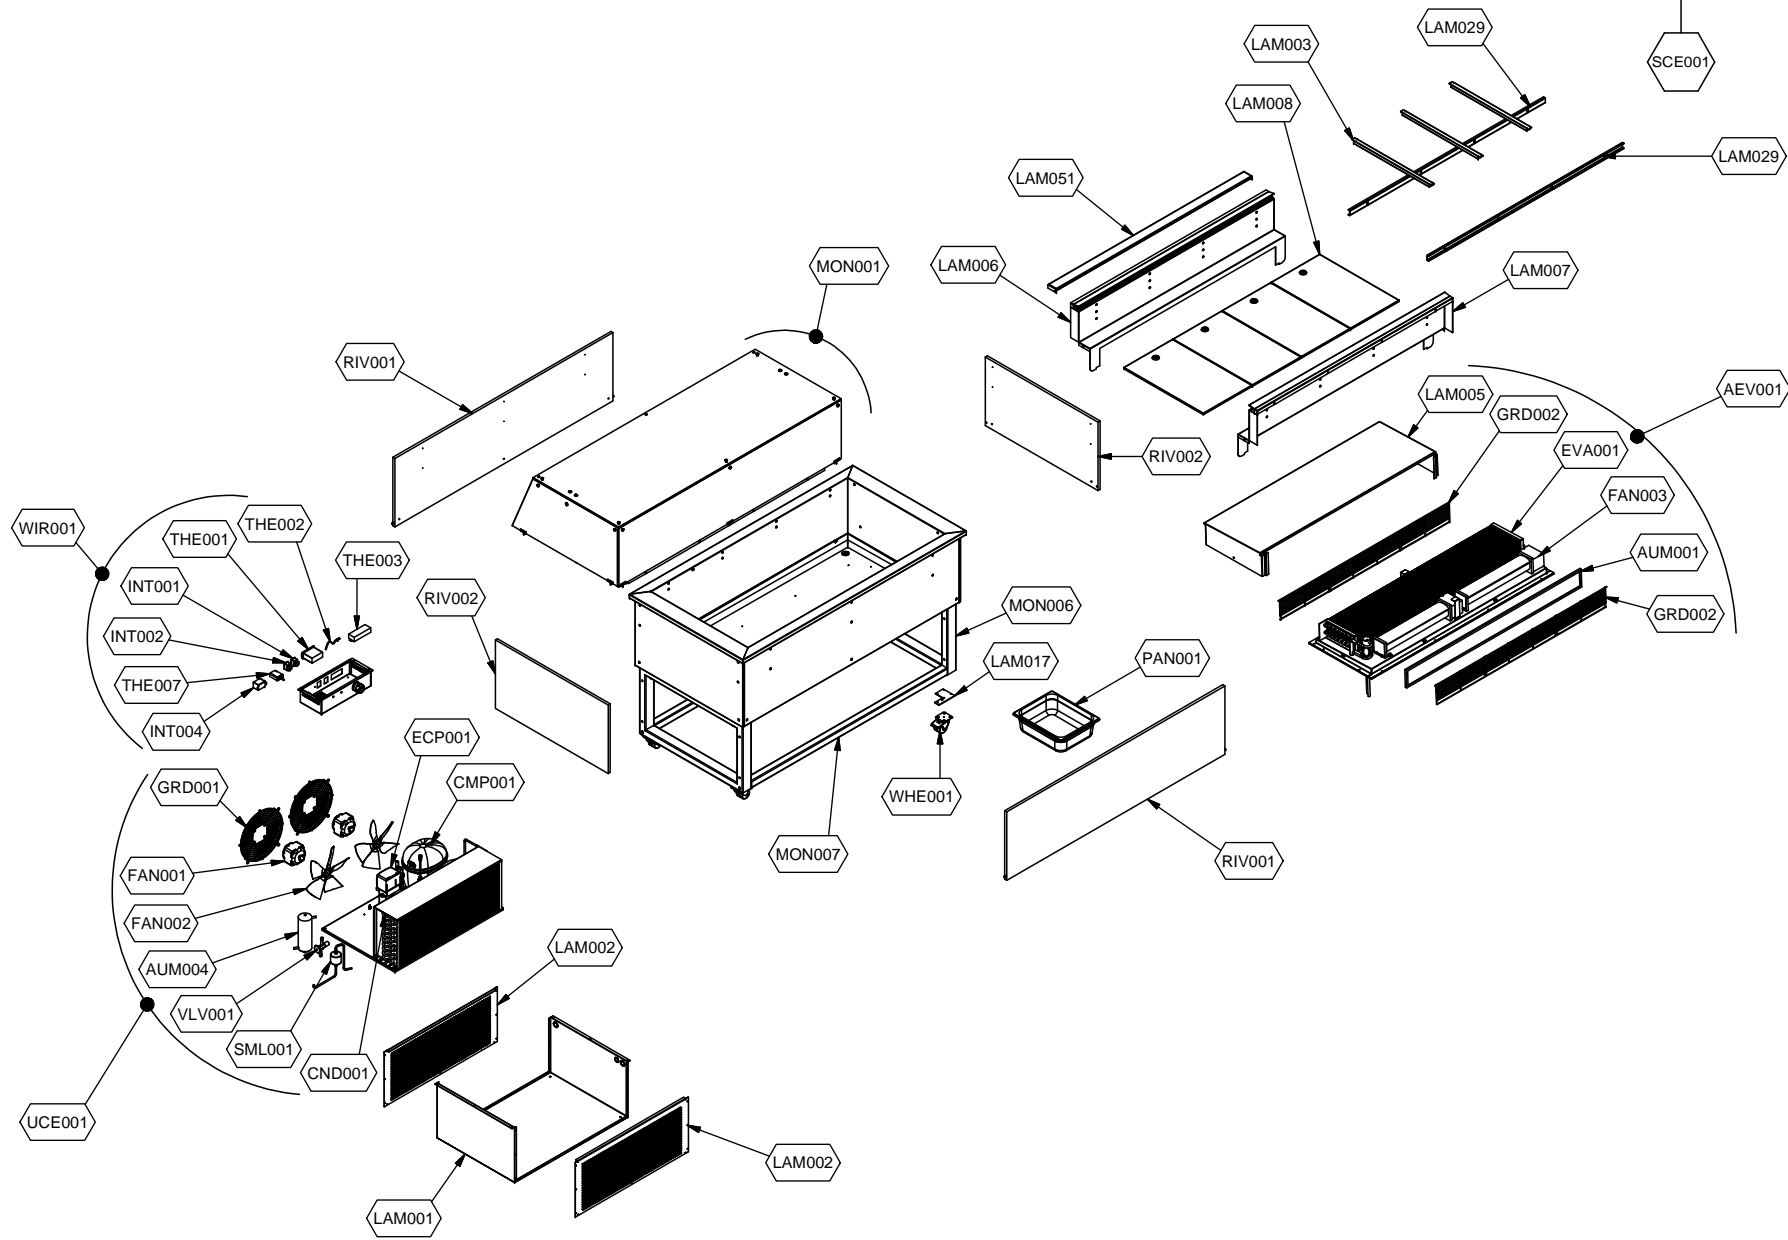

cookmax+

start!

Kühlung Bedienungs-Kühlvitrine

Artikel-Nr.

651165 (9BESS3FIFCA13 / ES-BLUE VISION 3C)

Explosionszeichnung / Ersatzteile

Bitte bei Ersatzteilbestellung immer Artikelnummer und Seriennummer mit angeben!

	PARAM.	OPTIONAL
⚡		

Cod. ESP093

Denominazione: ESSENCE BLUE VISION 2-3-4/1

Data: 18/04/14

INDICE DI MODIFICA: 00

	PARAM.	OPTIONAL
⚡		
SCE001	TAR001	OPT

Exploded View

Validity: 08/04/2016

Ref. Drawing	Code	Description
LAM008	74707262	VASSOIO VASCA VENTILATA DROP-IN
LAM010	72557114	LAM.SUP.VETRO FRONT.\LATER. VRX TT
LAM017	72539674	LAM.UNIONE GAMBA+TRAVERSO DROP-IN
LAM029	72539482	LAM.SUPPORTO VASCHETTE 3/1 DROP-IN
LAM051	72538512	LAM.COPERT.DEF.VENT.3/1 RIBASS.DROP-IN
LMP001	72539042	LAMPADA A LED SOVRAS.LIGHT 3-1 DROP-IN
MON001	73668852	ASS.SOVR.BLUE VISION VENT.3/1 DROP-IN
MON002	72534260	MONTANTE SOVRAST.BLUE VISION DROP-IN
MON006	72539682	TELAIO GAMBA VENT.DROP-IN
MON007	72539692	TRAVERSO TELAIIO GAMBA 3/1 DROP-IN
PAN001	74707120	VASCH.GN 265*325*100 1/2 POLICARBONATO
PRF001	72538992	DISTANZIALE VETRINA DROP-IN
RIV001	72546804	FIANCO SUP.CILIEGIO VENTIL. DROP-IN 3/1
RIV002	72546794	SPALLA SUP.CILIEGIO VENTILATO DROP-IN
SCE001	SC850	SCHEMA ELETTRICO DROP-IN REFRIG.
SML001	73670192	ASS.FILTRO VENT.RINF.3/1 DROP-IN
TAR001	RIF.TAR.B12	PARAMETRI DROPIN & BUFFET BLUE VISION
THE001	74700881	CENTR.PYAO1C0522-BZ 230V H/C
THE002	74700916	SONDA NTC IKE 3METRI -50/+105°
THE003	74700892	ALIMENTATORE LAMPADA LED MW LPHC18-350MA
THE007	74700954	REGOL.VELOCITA TECNEL TE7310.3/M
UCE001	74861592	UCE NT6226GK MBP CSCR R404A DROP-IN 3/1
VLV001	74877107	VALVOLA TLE-1.5 R404A MOP 0 HONEYWEL
WHE001	74708011	RUOTA GEMELLATA DIAM. 50MM POLIAMMIDE
WIR001	73669908	ASS.Q.E REF.VENT.DROP-IN