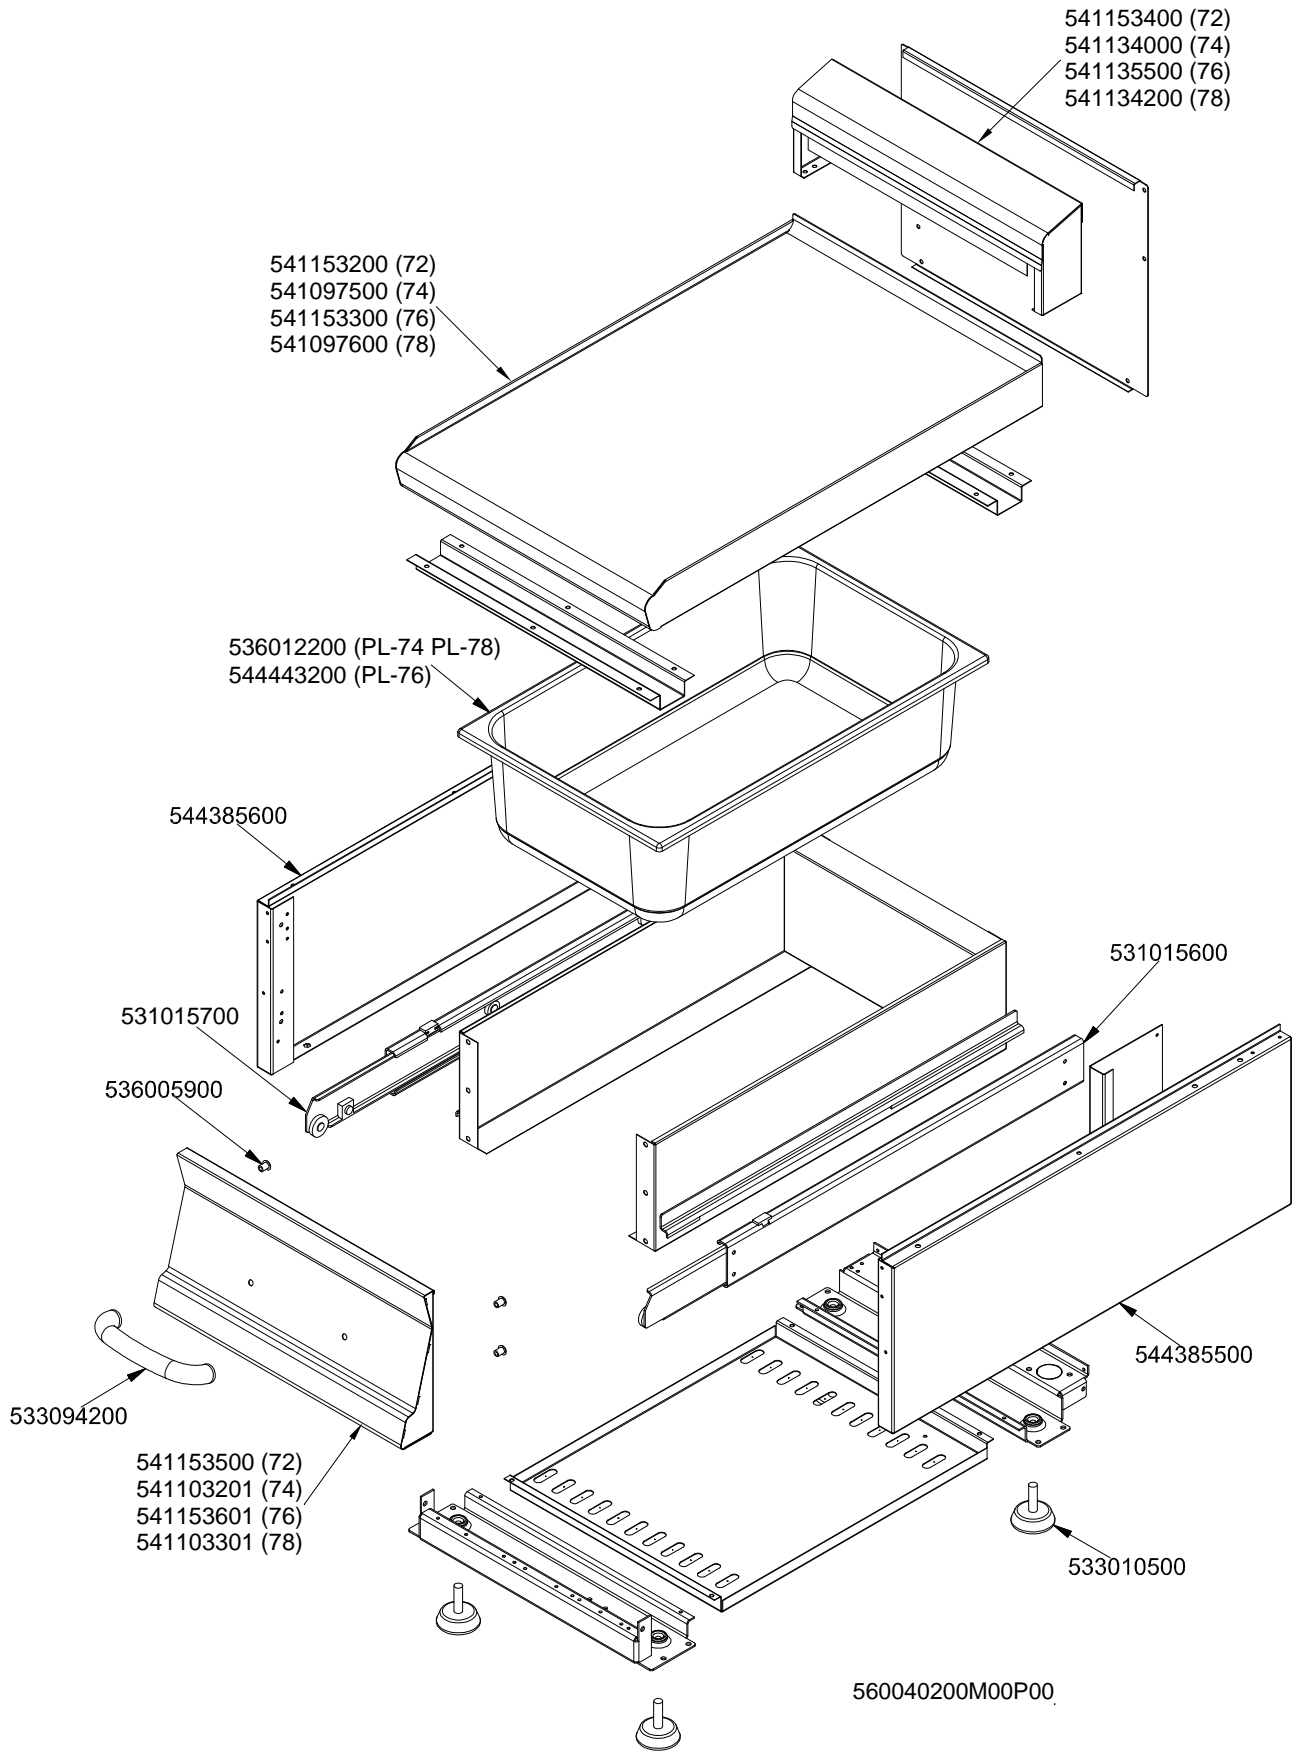

**SUPERLOTUS 70 TOP**  
 NEUTRO / NEUTRAL ELEMENTS / NEUTRALE ELEMENTE / ELEMENTES NEUTRES

**PLT-72 PLT-74 PLT-76 PLT-78**

<b>Page</b>	<b>Pos</b>	<b>Code</b>	<b>Description</b>
001		541134200	NEUTRAL LOW SPACER 78
001		541097600	UPPER PLATE PL-78
001		536012200	PLASTIC CONTAINER GN 1/1 H.150
001		544385600	LEFT SIDE OF 70T LINE
001		536005900	BUMPER D.12,5 H.2
001		531015600	RHD TELESCOPIC GUIDE RS50 L=570
001		544385500	RIGHT SIDE OF 70T LINE
001		533010500	LEG M10*25 D.40
001		533094200	S/S HANDLE FOR 70/90 SERIES
001		541103301	FRONT PANEL FOR DRAWER PL78*NEW L.*