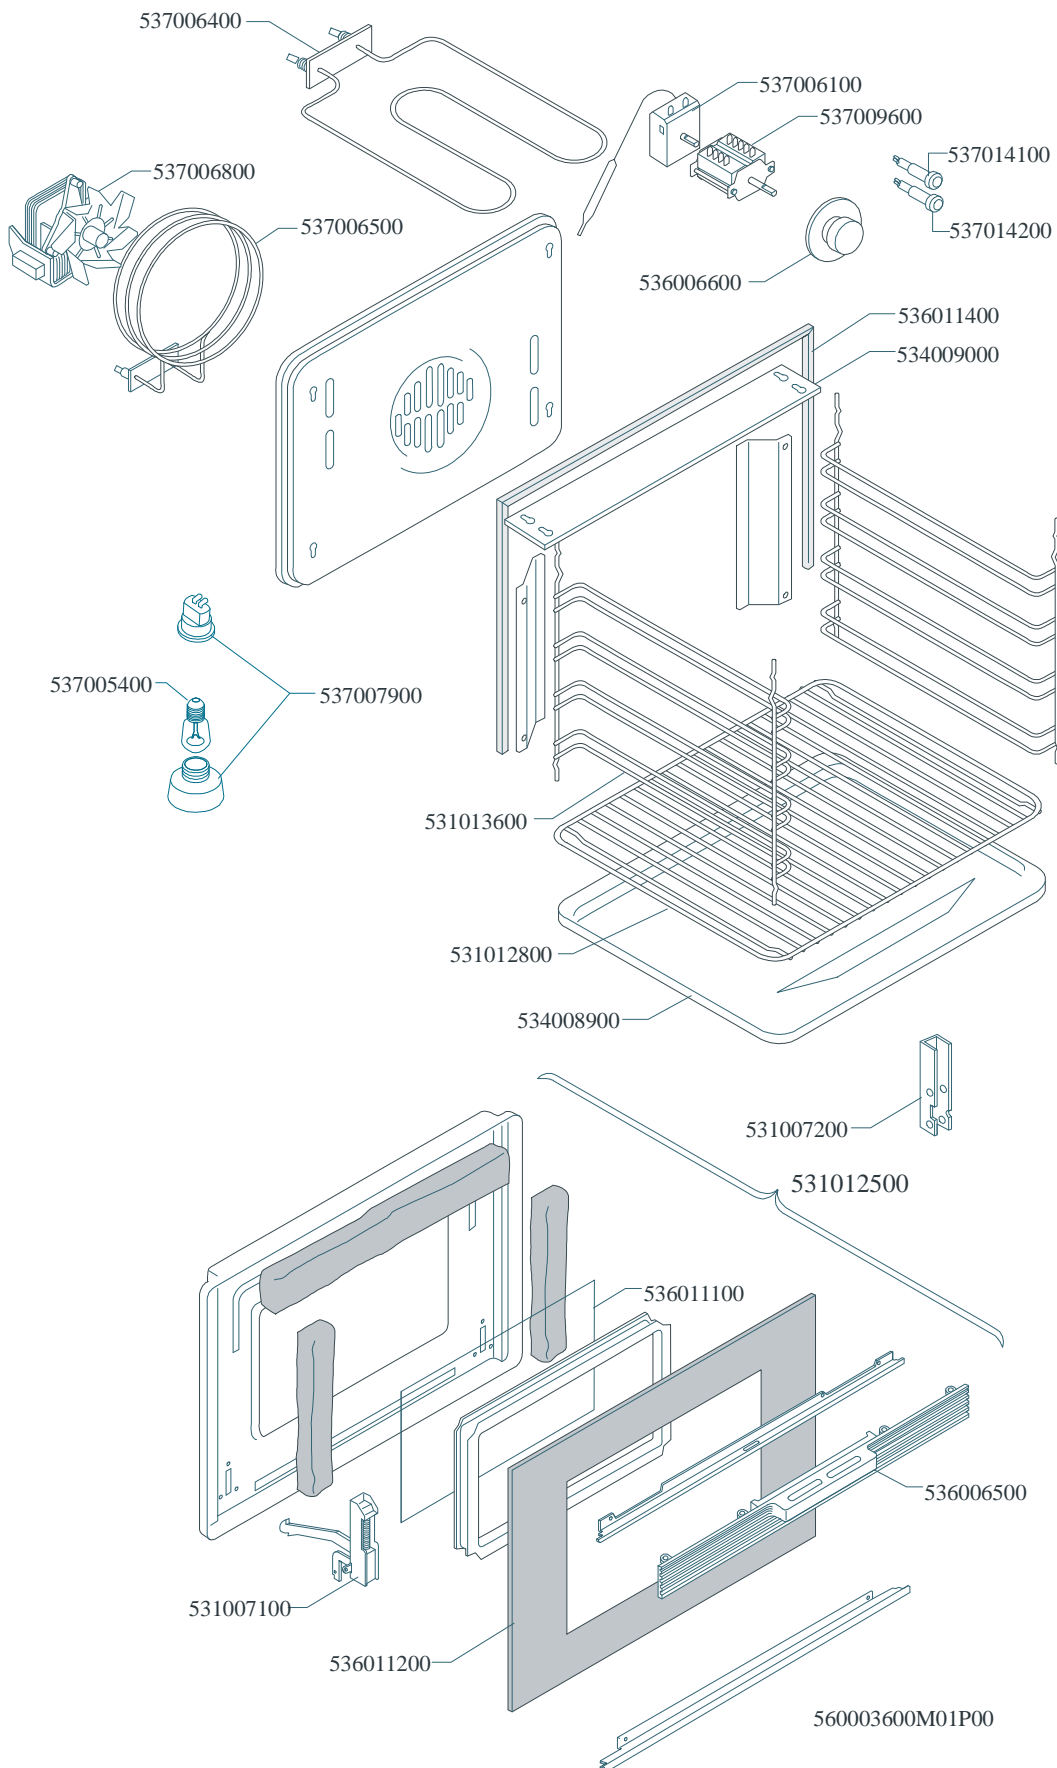

	1
Vedi Pagina See Page Siehe Seite Voir Page Ver Pàgina	90

MAGIC SNACK 60

CUCINE / RANGES / HERDE / CUISINIÈRES / N° 0309

FORNO / OVEN / BACKOFEN / FOUR / CF-62

ELETTORICO MULTIFUNZIONE / MULTIFUNCTION ELECTRIC / MULTIFUNKTIONS
ELEKTRO / ELECTRIQUE A FONCTIONS MULTIPLES

Page	Pos	Code	Description
001		544040900	SIDE RANGE CF-62
001		531008100	ADJUSTABLE LEG H9 CHROME
001		537007700	TERMINAL BLOCK THREEPHASE 40A
002		541015500	NEUTRAL SPACER 62
002		537002200	ELECTRICAL PLATE D.180 W1500 V230
002		537002100	ELECTRICAL PLATE D.145 W1000 V230
002		544040700	UPPER PLATE CF-62E
002		537000300	COMMUTATOR 7 POSITIONS S.49 16A
002		536002100	KNOB 7 POSITIONS SNACK
002		544041100	CONTROL PANEL CF-62E
002		537014100	WHITE WARNING LIGHT 250V
003		537006400	OVEN HEATING EL.W1500 V220 CF-62
003		537006800	FAN 240V CF-62
003		537006500	HEATING ELEMENT W2000 V230 CF-62
003		537006100	OVEN THERMOSTAT CF-62/8/10
003		537009600	OVEN COMMUTATOR CF-62E
003		537014100	WHITE WARNING LIGHT 250V
003		537014200	GREEN WARNING LIGHT 250V
003		536006600	OVEN KNOB CF-62
003		536011400	OVEN GASKET CF-62
003		534009000	GRILL PROTECTION CF-62
003		537007900	OVEN BULB-SOCKET
003		537005400	OVEN BULB 15W 300°C
003		531013600	SIDE GRID FOR MAXI/VENTILATED OVEN
003		531012800	OVEN GRID CF-62
003		534008900	OVEN DRIPPING-PAN CF-62
003		531007200	DOOR WHEEL HOLDER CF-62
003		531012500	COMPLETE OVEN DOOR CF-62
003		536011100	INTERNAL GLASS FOR OVEN DOOR CF62
003		536006500	OVEN DOOR HANDLE CF-62
003		531007100	OVEN DOOR HINGE FOR CF-62
003		536011200	EXTERNAL GLASS FOR OVEN DOOR CF-62