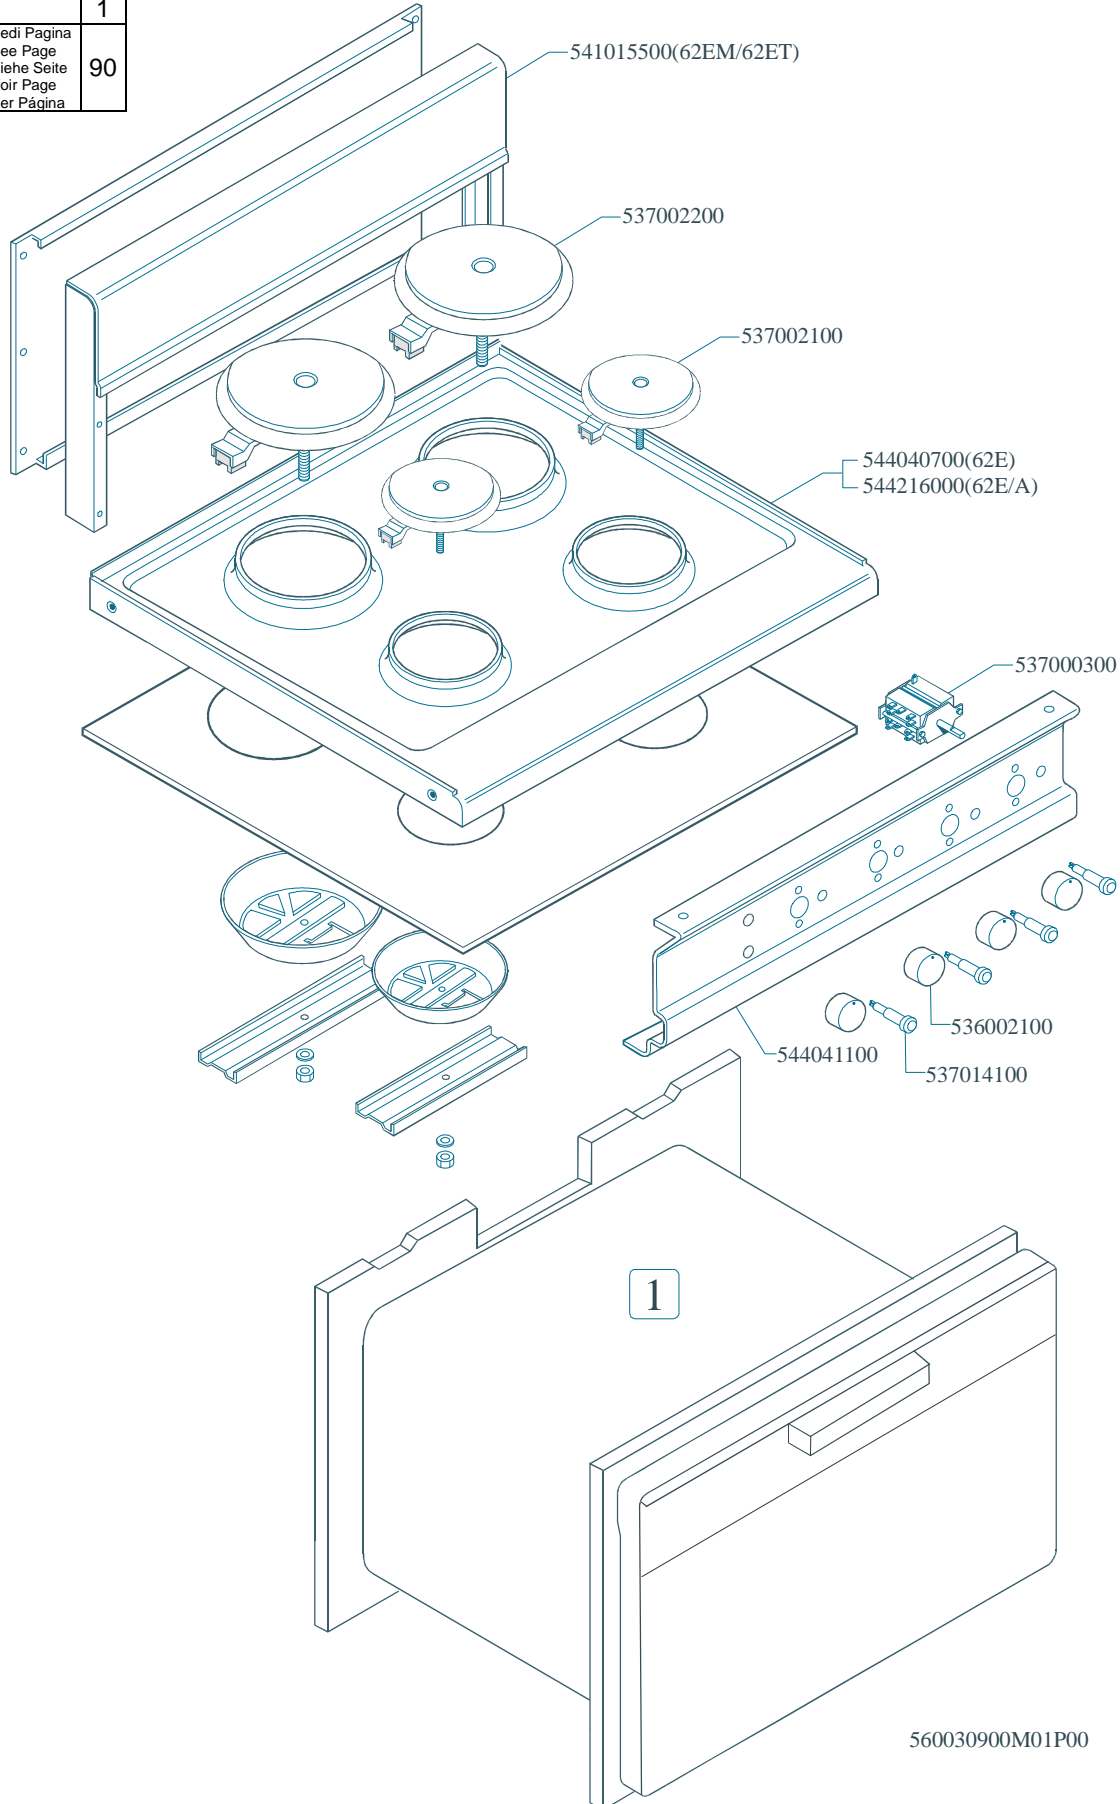

MAGIC SNACK 60

CUCINE / RANGES / HERDE / CUISINIÈRES / N° 0309

CF-62

CF-62EM CF-62ET CF-62EM/A CF-62ET/A

MAGIC SNACK 60

CUCINE / RANGES / HERDE / CUISINIÈRES / N° 0309
CF-62

CF-62EM CF-62ET CF-62EM/A CF-62ET/A

	1
Vedi Pagina See Page Siehe Seite Voir Page Ver Pàgina	90

MAGIC SNACK 60

CUCINE / RANGES / HERDE / CUISINIÈRES / N° 0309

FORNO / OVEN / BACKOFEN / FOUR / CF-62

ELETTORICO MULTIFUNZIONE / MULTIFUNCTION ELECTRIC / MULTIFUNKTIONS
ELEKTRO / ELECTRIQUE A FONCTIONS MULTIPLES

Page	Pos	Code	Description
001		544040900	SIDE RANGE CF-62
001		531008100	ADJUSTABLE LEG H9 CHROME
001		537007700	TERMINAL BLOCK THREEPHASE 40A
002		541015500	NEUTRAL SPACER 62
002		537002200	ELECTRICAL PLATE D.180 W1500 V230
002		537002100	ELECTRICAL PLATE D.145 W1000 V230
002		544040700	UPPER PLATE CF-62E
002		537000300	COMMUTATOR 7 POSITIONS S.49 16A
002		536002100	KNOB 7 POSITIONS SNACK
002		544041100	CONTROL PANEL CF-62E
002		537014100	WHITE WARNING LIGHT 250V
003		537006400	OVEN HEATING EL.W1500 V220 CF-62
003		537006800	FAN 240V CF-62
003		537006500	HEATING ELEMENT W2000 V230 CF-62
003		537006100	OVEN THERMOSTAT CF-62/8/10
003		537009600	OVEN COMMUTATOR CF-62E
003		537014100	WHITE WARNING LIGHT 250V
003		537014200	GREEN WARNING LIGHT 250V
003		536006600	OVEN KNOB CF-62
003		536011400	OVEN GASKET CF-62
003		534009000	GRILL PROTECTION CF-62
003		537007900	OVEN BULB-SOCKET
003		537005400	OVEN BULB 15W 300°C
003		531013600	SIDE GRID FOR MAXI/VENTILATED OVEN
003		531012800	OVEN GRID CF-62
003		534008900	OVEN DRIPPING-PAN CF-62
003		531007200	DOOR WHEEL HOLDER CF-62
003		531012500	COMPLETE OVEN DOOR CF-62
003		536011100	INTERNAL GLASS FOR OVEN DOOR CF62
003		536006500	OVEN DOOR HANDLE CF-62
003		531007100	OVEN DOOR HINGE FOR CF-62
003		536011200	EXTERNAL GLASS FOR OVEN DOOR CF-62