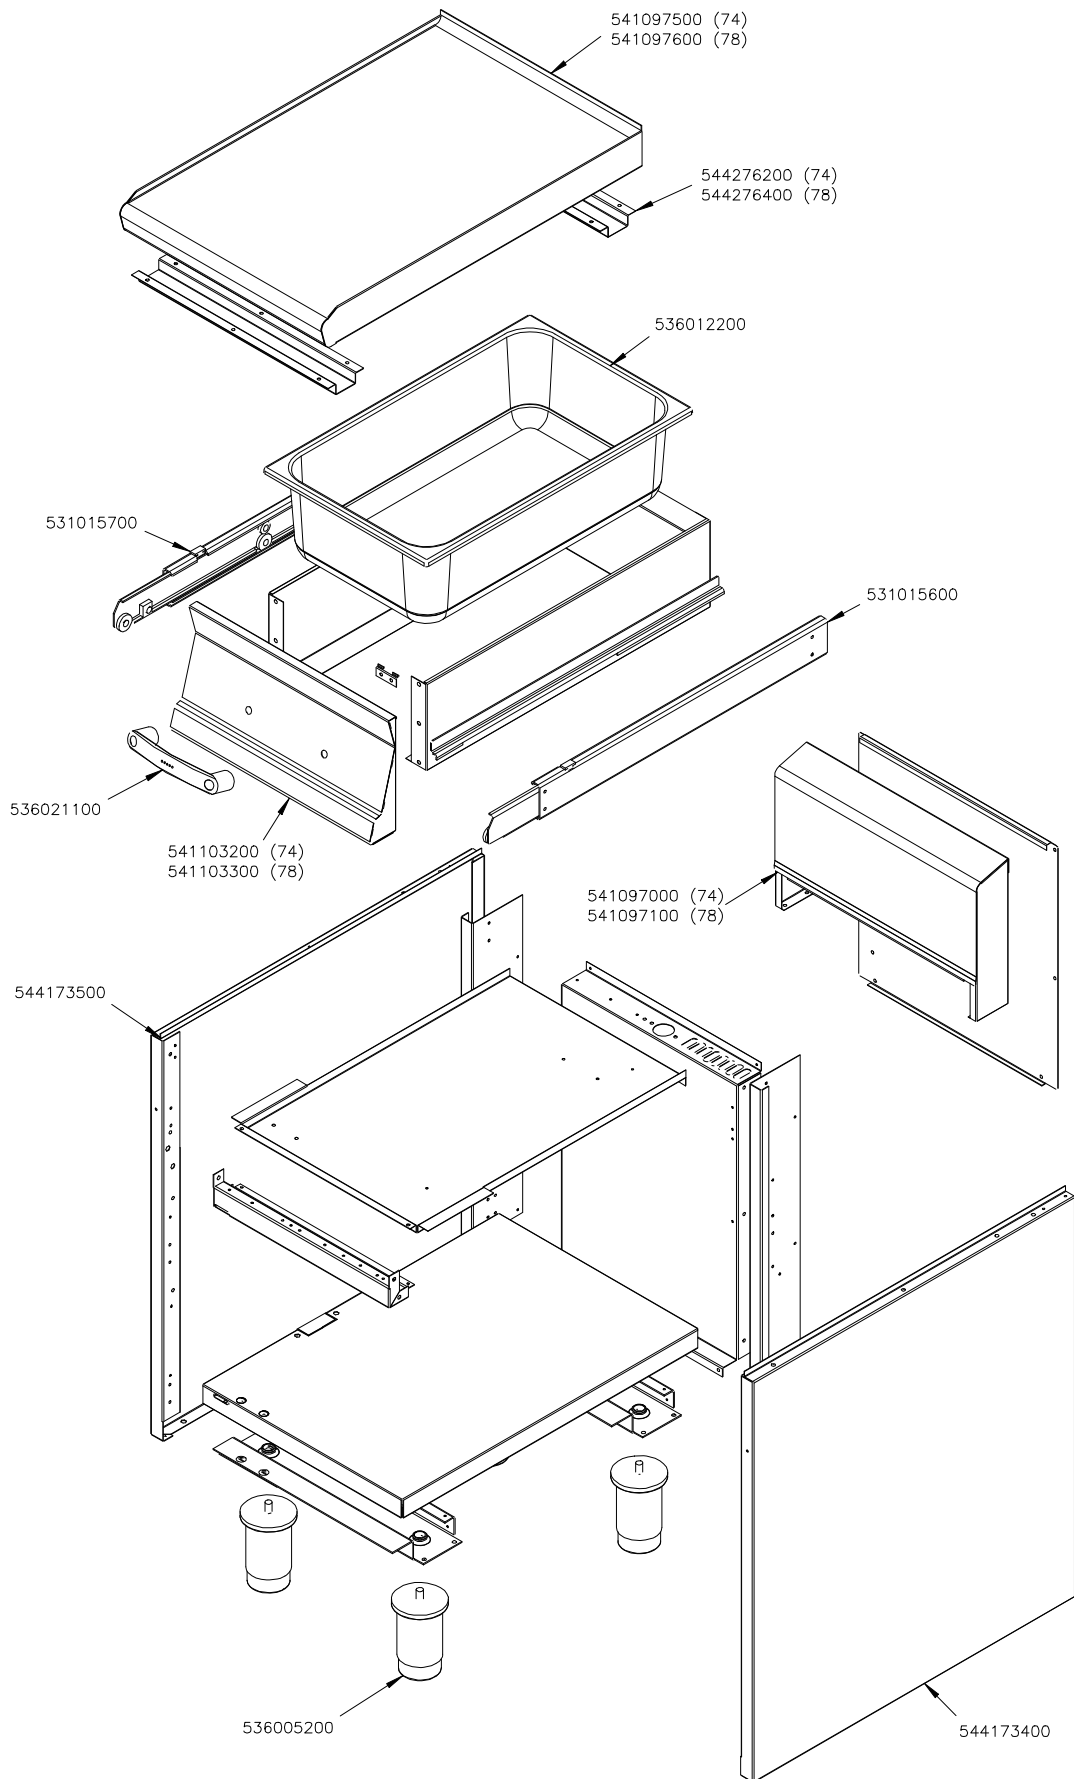

PL-74 PL-78

Page	Pos	Code	Description
001		541097500	UPPER PLATE PL-74
001		544276200	
001		536012200	PLASTIC CONTAINER GN 1/1 H.150
001		531015700	LHD TELESCOPIC GUIDE RS50 L=570
001		536021100	BLACK HANDLE 70LINE + 2RED POINTS
001		541103200	FRONTAL OF DRAWER PL-74
001		531015600	RHD TELESCOPIC GUIDE RS50 L=570
001		544173500	LEFT SIDE PANEL S.70
001		541097000	NEUTRAL SPACER 74
001		544173400	RIGHT SIDE PANEL S.70
001		536005200	INOX LEG 2" 120-180 M10