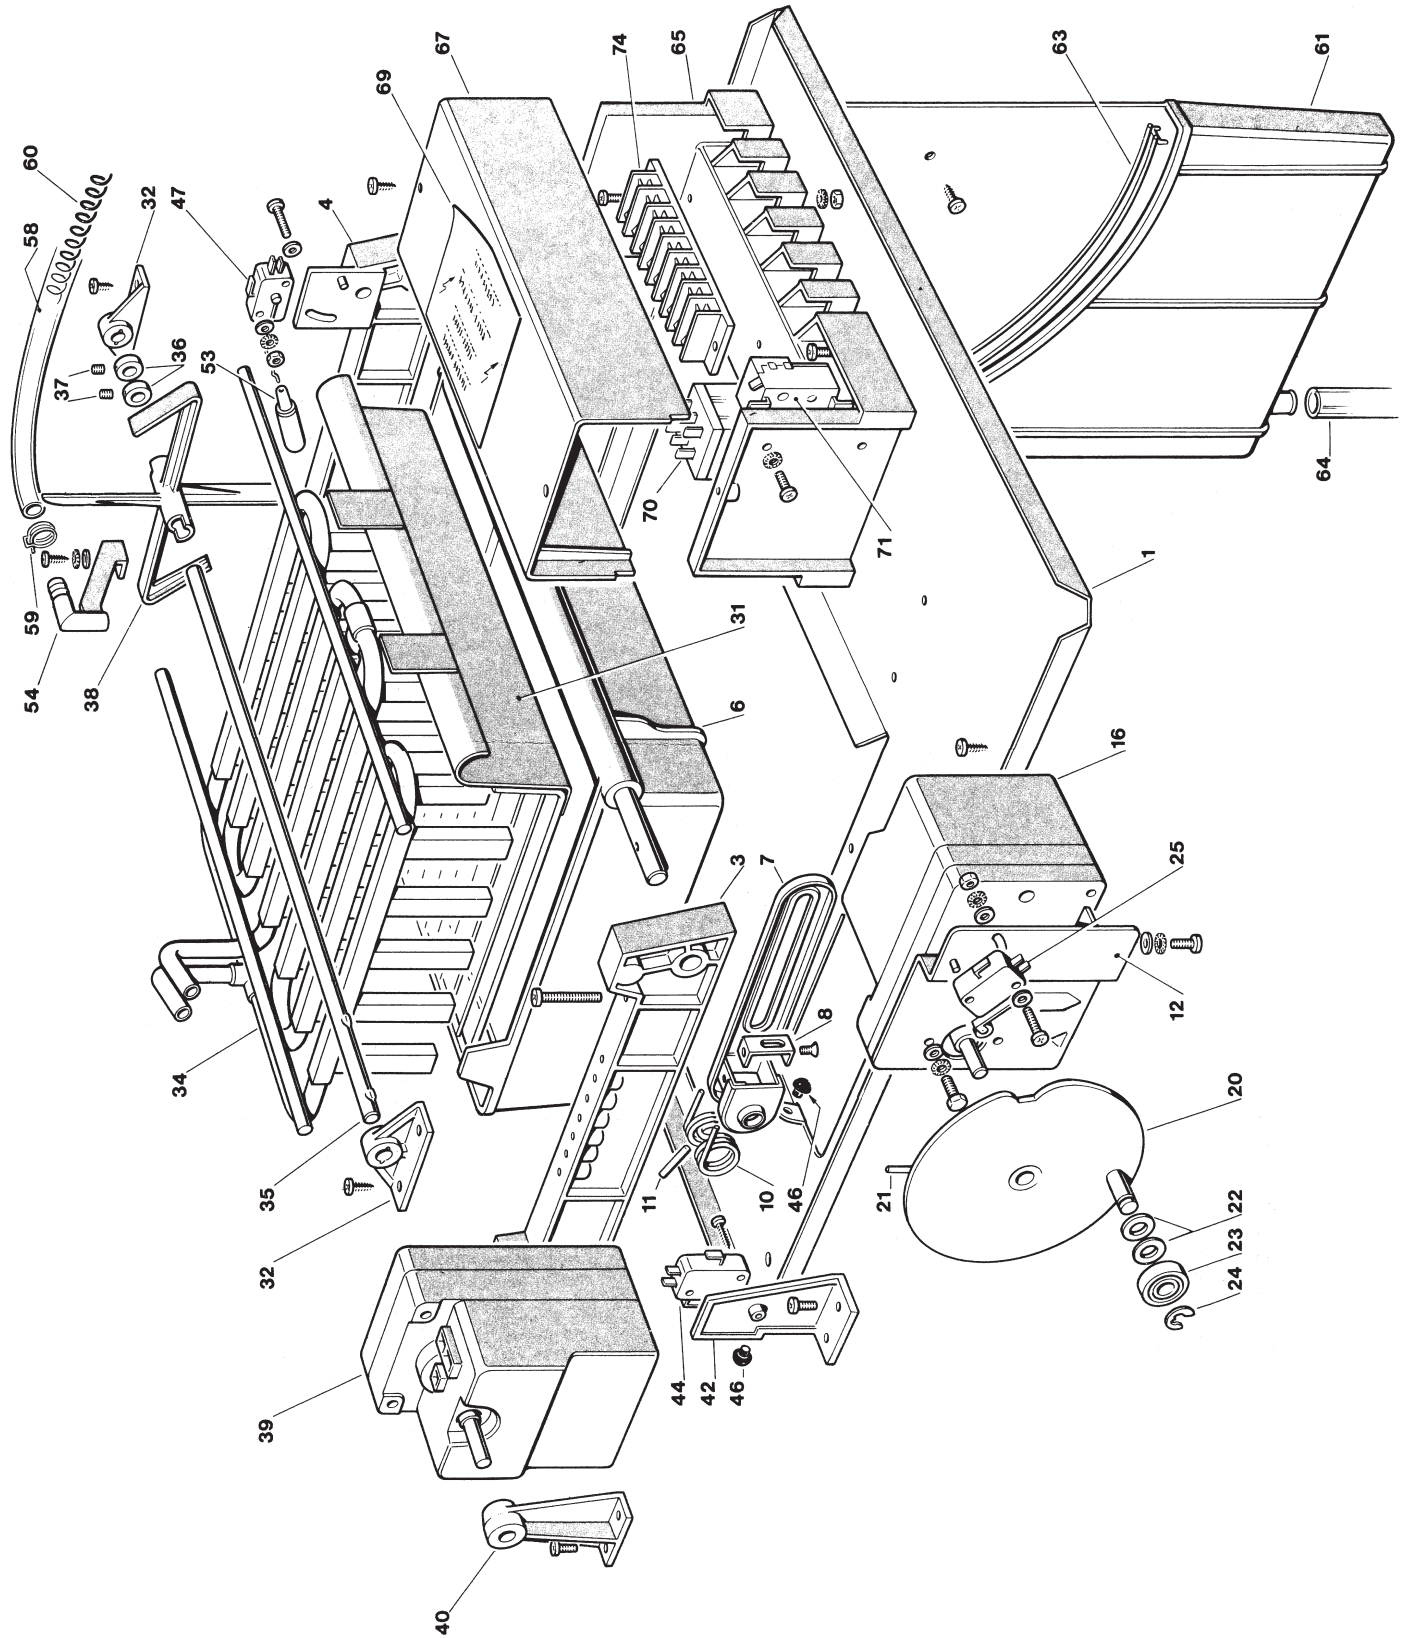

SCOTSMAN®

GP 20-90

Spare parts list
Catalogo ricambi
Catalogues pièces détachées

Pos. Nr.	Codice Code	Descrizione	Description	Description	Quantità Q.ty Q.té
1-2-3	81421165/0	ASSIEME CONTENITORE	ICE BIN	ENSEMBLE CUVE	1
4	25330629/0	FIANCO SINISTRO	LEFT SIDE	PANNEAU GAUCHE	1
5	25330628/0	FIANCO DESTRO	RIGHT SIDE	PANNEAU DROITE	1
6	12728106/0	VITE	SCREW	VIS	4
7	12436400/0	PIASTRINA	PLATE	PLAQUETTE	21
8	25700030/0	PANNELLO POSTERIORE	REAR PANEL	PENNEAU POSTERIEUR	1
9	12436400/0	PIASTRINA	PLATE	PLAQUETTE	4
10	12728106/0	VITE	SCREW	VIS	6
11	81420685/0	GRIGLIA POSTERIORE	BACK GRID	GRILLE ARRIERE	1
12	12728106/0	VITE	SCREW	VIS	2
13	25610096/0	PRESE D'ARIA	AIR INTAKE	PRISE D'AIR	2
14	12727818/0	VITE	SCREW	VIS	8
15	19356001/0	DISTANZIALE	SPACER	ENTRETOISE	8
16	25161103/0	COPERCHIO	COVER	COUVERCLE	1
17	25550048/0	PANN. SUP. ISOL. COPERCHIO	INSULATOR	PANNEAU ISOLANT	1
17A	25550047/0	PANN. VERT. ISOL. COPERCHIO	INSULATOR	PANNEAU ISOLANT	1
18	12727965/0	VITE	SCREW	VIS	2
19	25165494/0	CORNICE	FRAME	CORNICHE	1
20	12728026/0	VITE	SCREW	VIS	4
21	41109519/0	MAGNETE	MAGNET	MAGNETO	2
23	12728101/0	VITE	SCREW	VIS	1
24	12728101/0	VITE	SCREW	VIS	2
25	12727818/0	VITE	SCREW	VIS	1
26	19262836/0	ETICHETTA	LABEL	ETIQUETTE	1
27	25610100/0	PRESE D'ARIA	AIR INTAKE	PRISE D'AIR	1
28	12727818/0	VITE	SCREW	VIS	2
29	19120050/0	CERNIERA	HINGE	CHARNIERE	2
30	12728106/0	VITE	SCREW	VIS	4
31	81420524/0	ASSIEME PORTA	COMPLETE DOOR	PORTE COMPLETE	1
36	25260470/0	DEFLETTORE	DEFLECTOR	DEFLECTEUR	1
37	25110913/0	BUSSOLA	BUSH	DOUILLE	1
38	12728101/0	VITE	SCREW	VIS	2
39	25726475/0	SUPPORTO	SUPPORT	SUPPORT	1
40	25726474/0	SUPPORTO	SUPPORT	SUPPORT	1
41	19797018/0	TERMOSTATO	THERMOSTAT	THERMOSTAT	1
42	12726408/0	VITE	SCREW	VIS	2
43	25790621/0	TUBO SCARICO	TUBE	TUYAU	1
44	19281332/0	FASCETTA	CLAMP	BANDE	2
45	19500100/0	PALETTA	ICE SCOOP	PALLE A GLACE	1
46	25030020/0	PERNO	SHAFT	ARBRE	1
47	25726478/0	SUPPORTO	SUPPORT	SUPPORT	2
48	12728101/0	VITE	SCREW	VIS	4