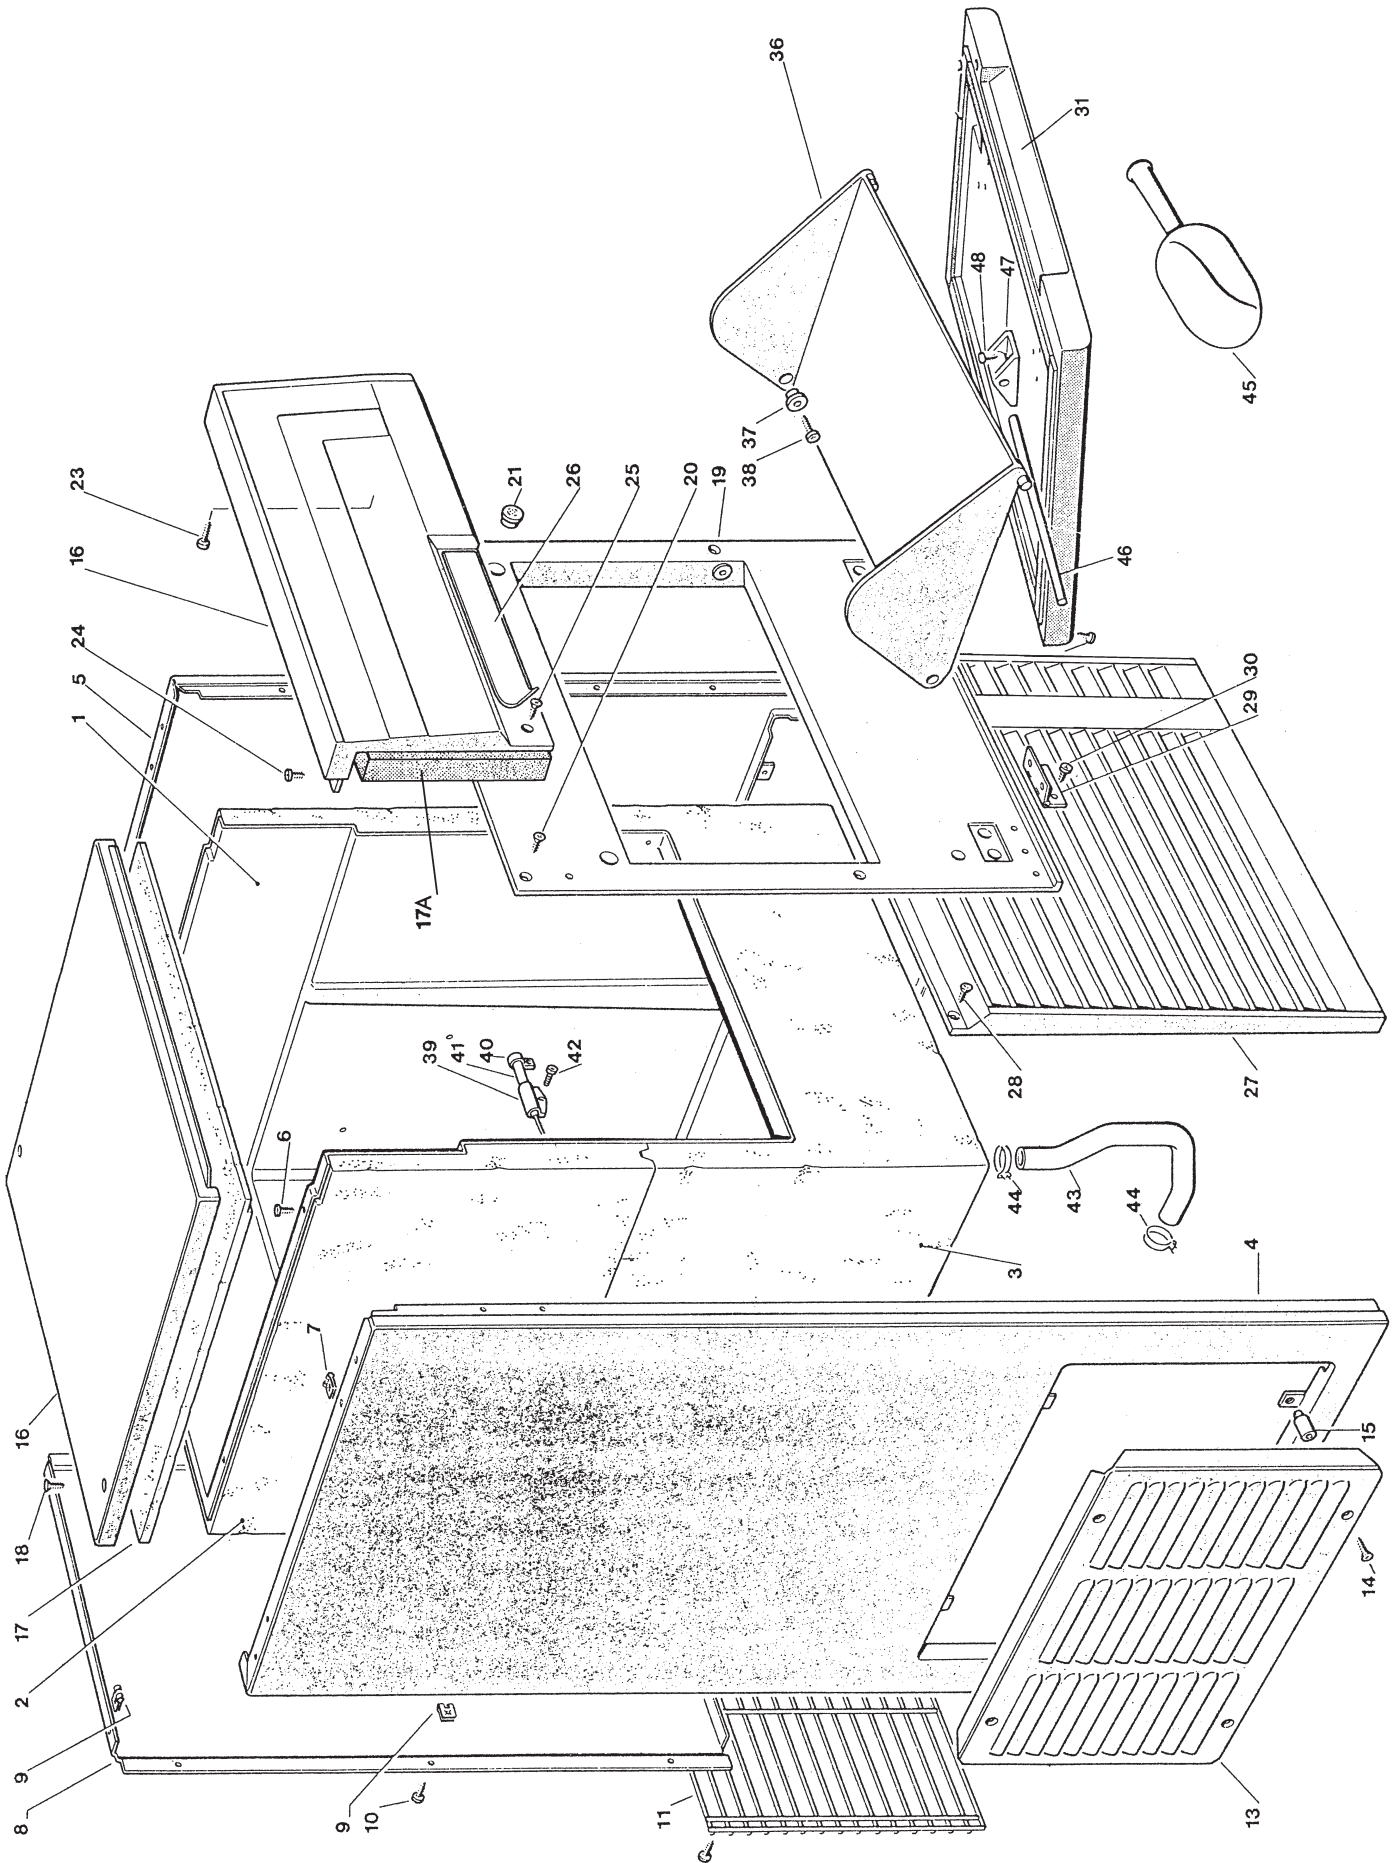

SCOTSMAN®

GP 20-90

Spare parts list
Catalogo ricambi
Catalogues pièces détachées

Pos. Nr.	Codice Code	Descrizione	Description	Description	Quantità Q.ty Q.té
1-2-3	81421165/0	ASSIEME CONTENITORE	ICE BIN	ENSEMBLE CUVE	1
4	25330629/0	FIANCO SINISTRO	LEFT SIDE	PANNEAU GAUCHE	1
5	25330628/0	FIANCO DESTRO	RIGHT SIDE	PANNEAU DROITE	1
6	12728106/0	VITE	SCREW	VIS	4
7	12436400/0	PIASTRINA	PLATE	PLAQUETTE	21
8	25700030/0	PANNELLO POSTERIORE	REAR PANEL	PENNEAU POSTERIEUR	1
9	12436400/0	PIASTRINA	PLATE	PLAQUETTE	4
10	12728106/0	VITE	SCREW	VIS	6
11	81420685/0	GRIGLIA POSTERIORE	BACK GRID	GRILLE ARRIERE	1
12	12728106/0	VITE	SCREW	VIS	2
13	25610096/0	PRESE D'ARIA	AIR INTAKE	PRISE D'AIR	2
14	12727818/0	VITE	SCREW	VIS	8
15	19356001/0	DISTANZIALE	SPACER	ENTRETOISE	8
16	25161103/0	COPERCHIO	COVER	COUVERCLE	1
17	25550048/0	PANN. SUP. ISOL. COPERCHIO	INSULATOR	PANNEAU ISOLANT	1
17A	25550047/0	PANN. VERT. ISOL. COPERCHIO	INSULATOR	PANNEAU ISOLANT	1
18	12727965/0	VITE	SCREW	VIS	2
19	25165494/0	CORNICE	FRAME	CORNICHE	1
20	12728026/0	VITE	SCREW	VIS	4
21	41109519/0	MAGNETE	MAGNET	MAGNETO	2
23	12728101/0	VITE	SCREW	VIS	1
24	12728101/0	VITE	SCREW	VIS	2
25	12727818/0	VITE	SCREW	VIS	1
26	19262836/0	ETICHETTA	LABEL	ETIQUETTE	1
27	25610100/0	PRESE D'ARIA	AIR INTAKE	PRISE D'AIR	1
28	12727818/0	VITE	SCREW	VIS	2
29	19120050/0	CERNIERA	HINGE	CHARNIERE	2
30	12728106/0	VITE	SCREW	VIS	4
31	81420524/0	ASSIEME PORTA	COMPLETE DOOR	PORTE COMPLETE	1
36	25260470/0	DEFLETTORE	DEFLECTOR	DEFLECTEUR	1
37	25110913/0	BUSSOLA	BUSH	DOUILLE	1
38	12728101/0	VITE	SCREW	VIS	2
39	25726475/0	SUPPORTO	SUPPORT	SUPPORT	1
40	25726474/0	SUPPORTO	SUPPORT	SUPPORT	1
41	19797018/0	TERMOSTATO	THERMOSTAT	THERMOSTAT	1
42	12726408/0	VITE	SCREW	VIS	2
43	25790621/0	TUBO SCARICO	TUBE	TUYAU	1
44	19281332/0	FASCETTA	CLAMP	BANDE	2
45	19500100/0	PALETTA	ICE SCOOP	PALLE A GLACE	1
46	25030020/0	PERNO	SHAFT	ARBRE	1
47	25726478/0	SUPPORTO	SUPPORT	SUPPORT	2
48	12728101/0	VITE	SCREW	VIS	4