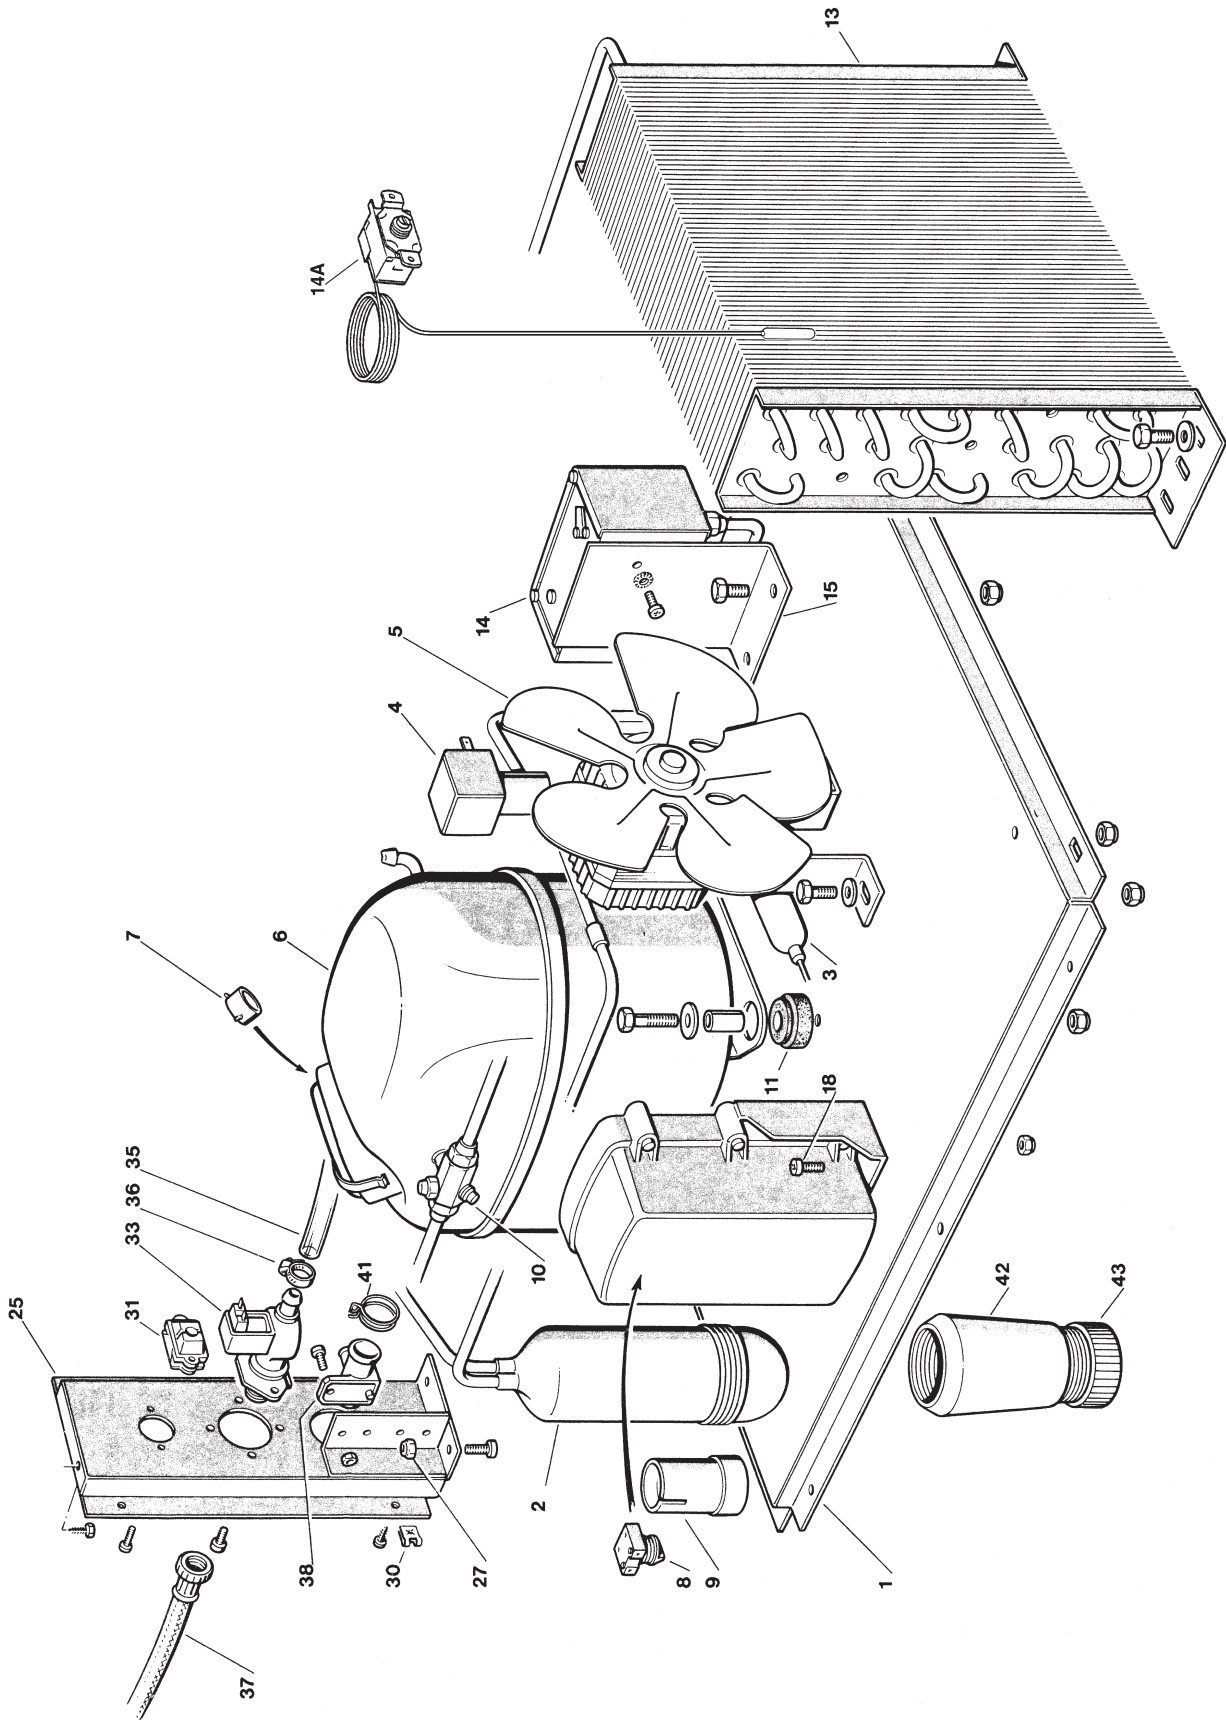

Pos. Nr.	Codice Code	Descrizione	Description	Description	Quantità Q.ty Q.tè
1	81420028/0	ASSIEME BASAMENTO	BASE	CHASSIS	1
2	81428265/0	ASSIEME SCAMBIATORE	EXCHANGER ASS'Y	ECHANGEUR	1
3	19301215/0	FILTRO	DRIER	DESHYDRATEUR	1
4	19863033/0	VALVOLA GAS	GAS VALVE	VANNE DE GAZ	1
5	18562500/0	MOTORE PER VENTILATORE	FAN MOTOR	VENTILATEUR	1
5A	18740024/0	VENTOLA PER VENTILATORE			1
6	19165570/0	COMPRESSORE U.H. CAJ 44 61 Y	COMPRESSOR CAJ 44 61 Y	COMPRESSEUR CAJ 44 61 Y	1
7	19560134/0	PROTETTORE	PROTECTION	PROTECTEUR	1
8	19621690/0	RELÈ	RELAY	RELAIS	1
9	19180414/0	CONDENSATORE DI SPUNTO	START CONDENSER	CONDENSATEUR DE DEMARRAGE	1
13	19177061/0	CONDENSATORE	CONDENSER	CONDENSATEUR	1
14	19550372/0	PRESSOSTATO (FINO LUGLIO 2000)	PRESSURE CONTROL (TILL JULY 2000)	PRESSOSTAT (JUSQU'À JULLET 2000)	1
14A	19797025/0	TERMOSTATO CONDENSATORE (DA LUGLIO 2000)	PRESSURE THERMOSTAT (FROM JULY 2000)	THERMOSTAT CONDENSEUR (DE JUILLET 2000)	
15	25725437/0	SUPPORTO	SUPPORT	SUPPORT	1
25	81418352/0	SUPPORTO	SUPPORT	SUPPORT	1
26	12788880/0	VITE	SCREW	VIS	2
27	12291600/0	DADO	NUT	ECROU	2
28	12728106/0	VITE	SCREW	VIS	2
29	12728106/0	VITE	SCREW	VIS	2
30	12436401/0	PIASTRINA	PLATE	PLAQUE	4
31	33320253/0	FISSACAVO	CLAMP	BANDE	1
32	12726404/0	VITE	SCREW	VIS	2
33	19865502/0	ELETTROVALVOLA H₂O	WATER SOLENOID VALVE	ELECTROVANNE EAU	1
34	12726404/0	VITE	SCREW	VIS	2
35	25790658/0	TUBO H₂O	TUBE	TUYAU	1
36	19280153/0	FASCETTA	CLAMP	BANDE	1
37	19810111/0	TUBO ALIMENTAZIONE	WATER INLET TUBE	TUYAU ENTREE EAU	1
37	19350158/0	GUARNIZIONE TUBO	GASKET	GARNITURE	2
38	25690806/0	SCARICO H₂O	WATER DRAIN PIPE	ECOULEMENT MACHINE	1
39	12788880/0	VITE	SCREW	VIS	1
40	12291600/0	DADO	NUT	ECROU	1
41	19281324/0	FASCETTA	CLAMP	BANDE	1
42	25460020/0	MANICOTTO	COUPLING	RALLONGE PIED	4
43	25570880/0	PIEDINO	LEVELLING FOOT	PIED	4