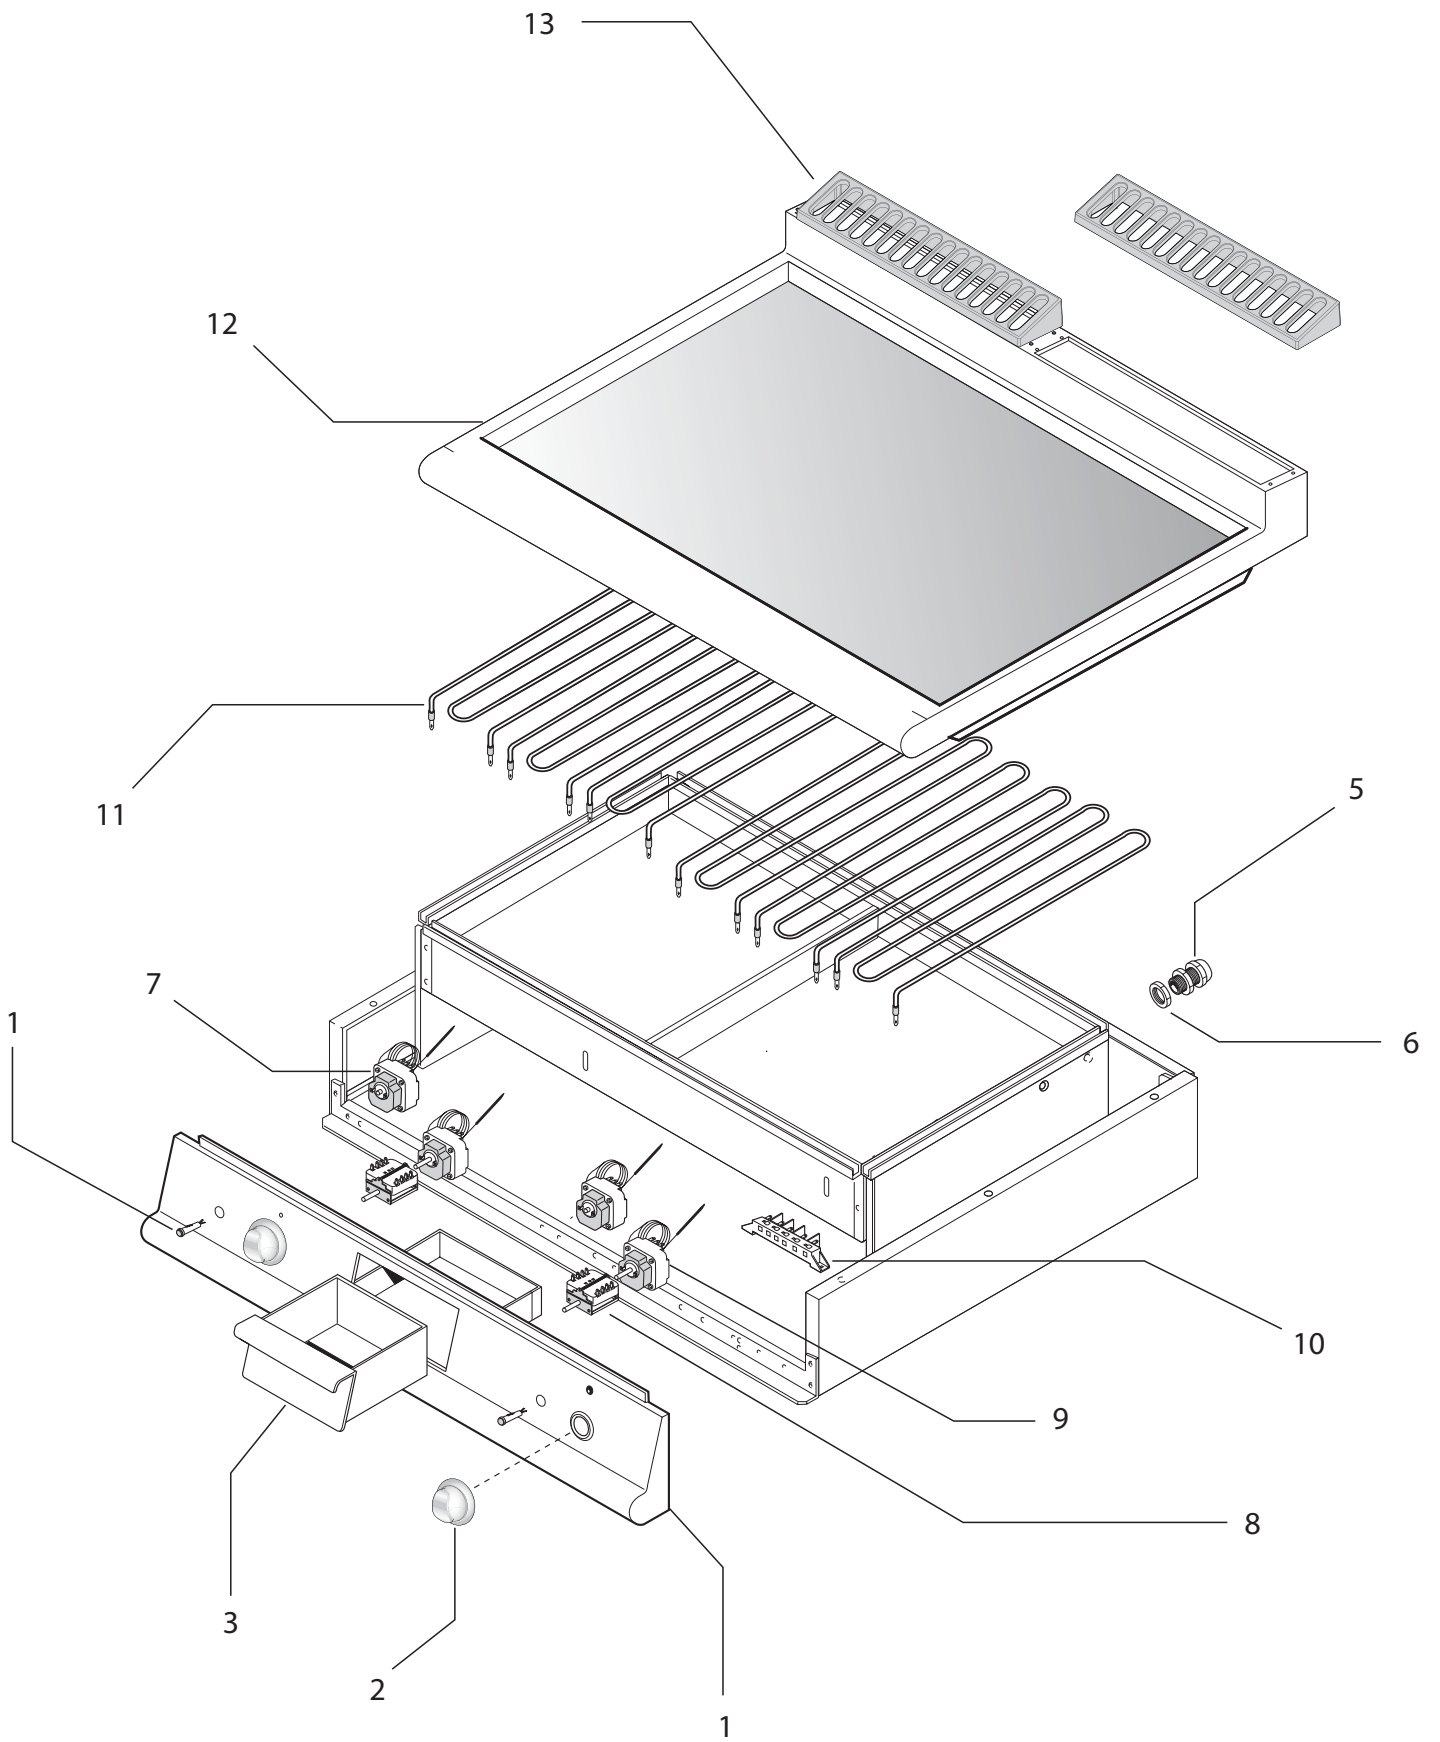

**Thermische Geräte Serie 900**  
**Elektro-Grillplatte**  
Artikel-Nr. 143032 (90FTVP/E825)

---

**Explosionszeichnung / Ersatzteile**

---

Bitte bei Ersatzteilbestellung immer Artikelnummer und Seriennummer mit angeben!

# 90FT/E800

**Series 900**  
Electric Griddel Plate 90FT/E800

**Table\_A**

POS.	CODE	PIECES	DESCRIPTION	DATA	C
1	CR0905320	1	CONTROL PANEL		
2	CR0902060	2	KNOB		C
3	CR0905070	1	DRAWER		
4	CR0587500	2	ORANGE LIGHT		
5	BN6A025550	1	CABLE RETAINER		
6	MA1037114500	1	LOCK NUT		
7	MA1878500	2	SAFETY THERMOSTATE		C
8	CR0686110	2	SWITCH		C
9	CR0582770	2	THERMOSTATE		C
10	CR0588170	1	TERMINAL BOARD		
11	CR0582840	6	HEATER		C
12	CR0903840	1	SMOOTH HOT PLATE		
12	CR0903870	1	CHROME HOT PLATE		
12	CR0903860	1	RIBBED HOT PLATE		
12	CR0903850	1	MIXED HOT PLATE		
13	CR0901240	2	EXHAUSTIN GRID		