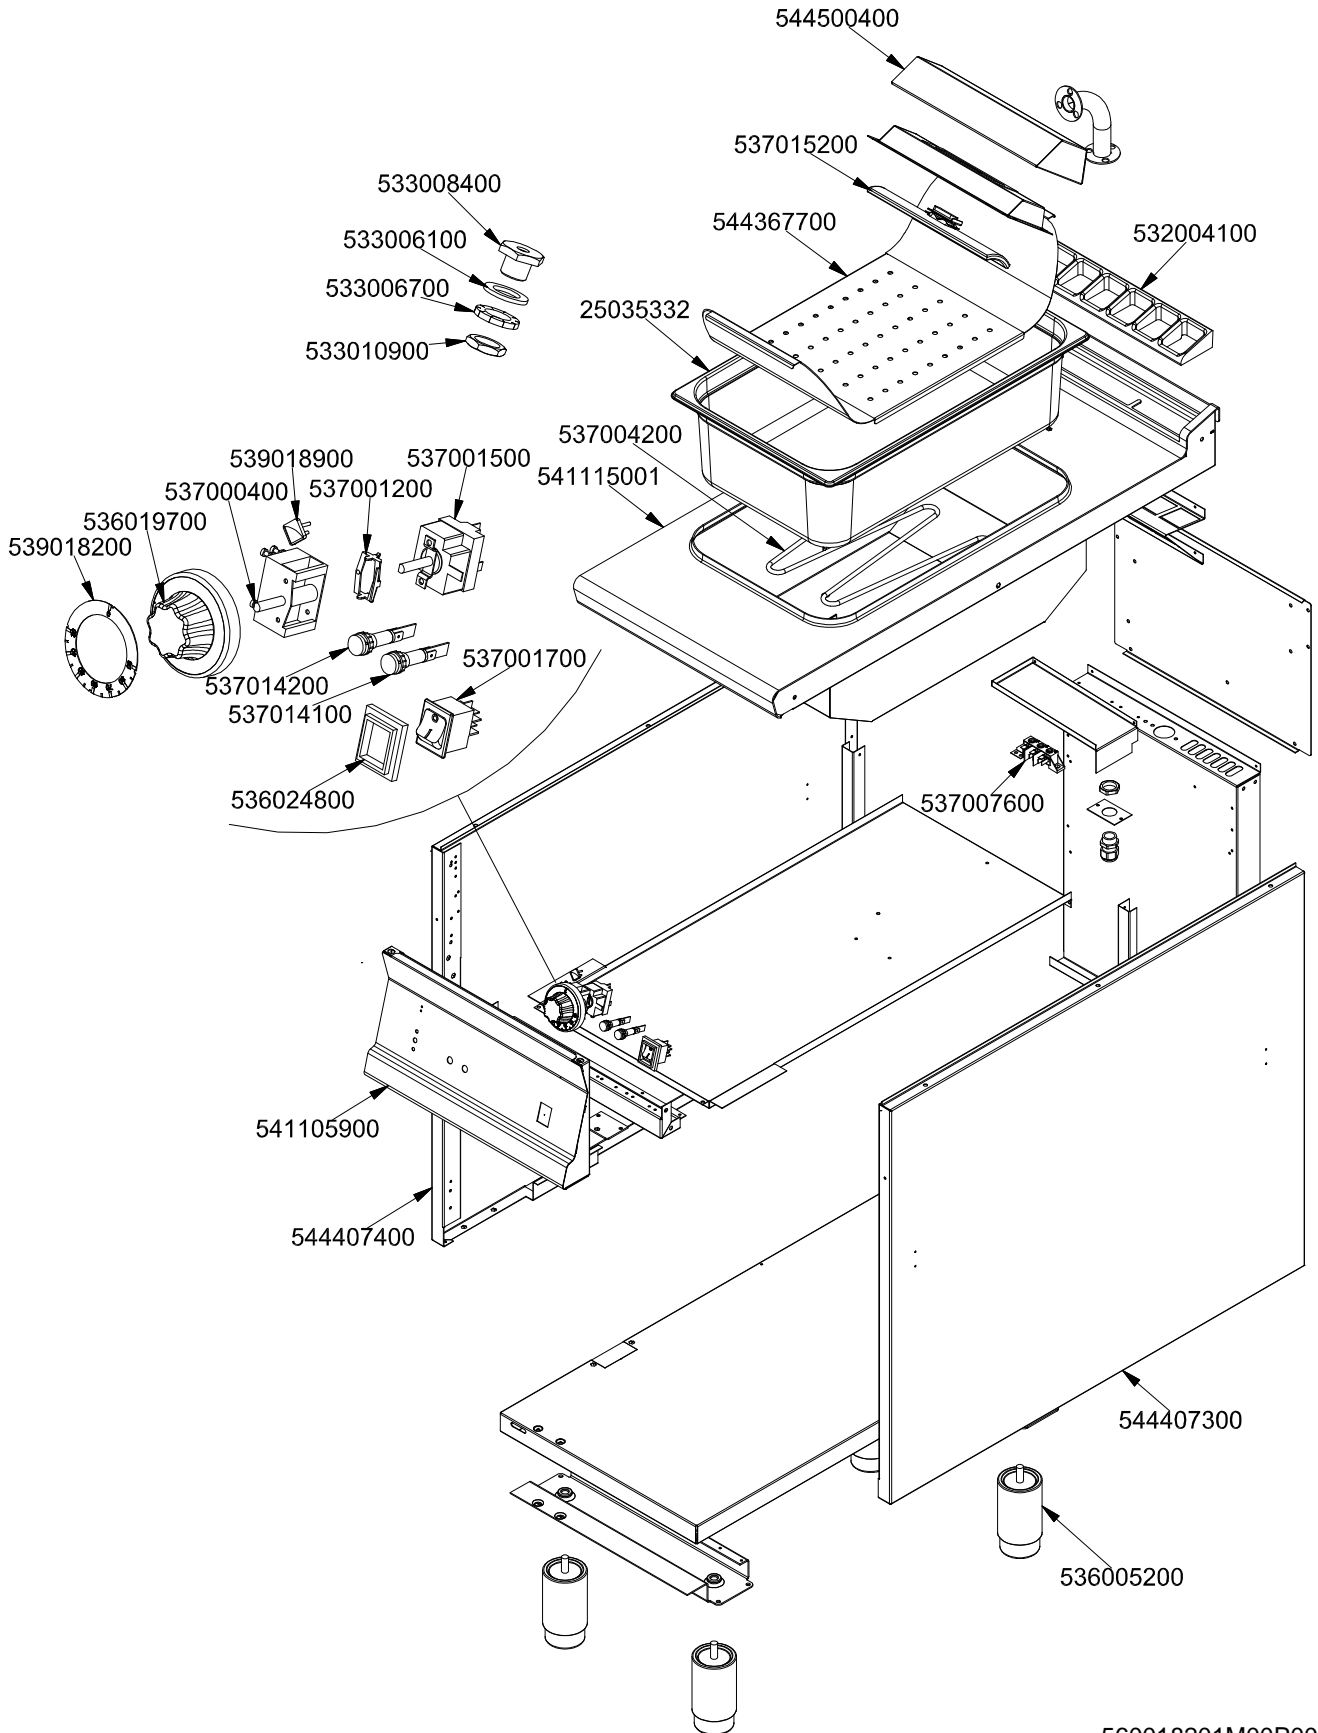

**BS-94EM≥0803**

560018201M00P00

Page	Pos	Code	Description
001		544500400	EXTERNAL BOX FOR BS-ELEMENTS
001		537015200	CERAMIC HEATING EL.W650 V230 BS-74E
001		544367700	FALSE BOTTOM GN1/1 VERT.BS-74EM
001		533008400	LOCK NUT M14*1-M9*1
001		533006100	GASKET D.24
001		533006700	NOTCHED WASHER D.14
001		25035332	
001		533010900	NUT M14*1 H.4
001		537004200	HEATING ELEMENT W823 V230 BM
001		532004100	FLUE GRID L=370 70LINE (RAF)
001		539018900	INDEX FOR KNOB
001		537001500	THERMOSTAT 30-90°C SINGLEPHASE
001		541115001	
001		537001200	FIXING BRACKET FOR THERMOSTAT/COMM.
001		537001700	GREENLIGHTED BIPOLAR SWITCH
001		537000400	COMMUTATOR 1POS.SINGLEPHASE S49 16A
001		536019700	BLACK KNOB §70 PIN §6*5
001		539018200	ADHESIVE GRADUATED DISC FOR KNOB
001		537014200	GREEN WARNING LIGHT 250V
001		537014100	WHITE WARNING LIGHT 250V
001		536024800	
001		541105900	CONTROL PANEL BS-74E
001		544407400	LEFT SIDE PANEL 70 LINE
001		536005200	INOX LEG 2" 120-180 M10
001		544407300	RIGHT SIDE PANEL 90 LINE
001		537007600	TERMINAL BLOCK SINGLEPHASE 40A