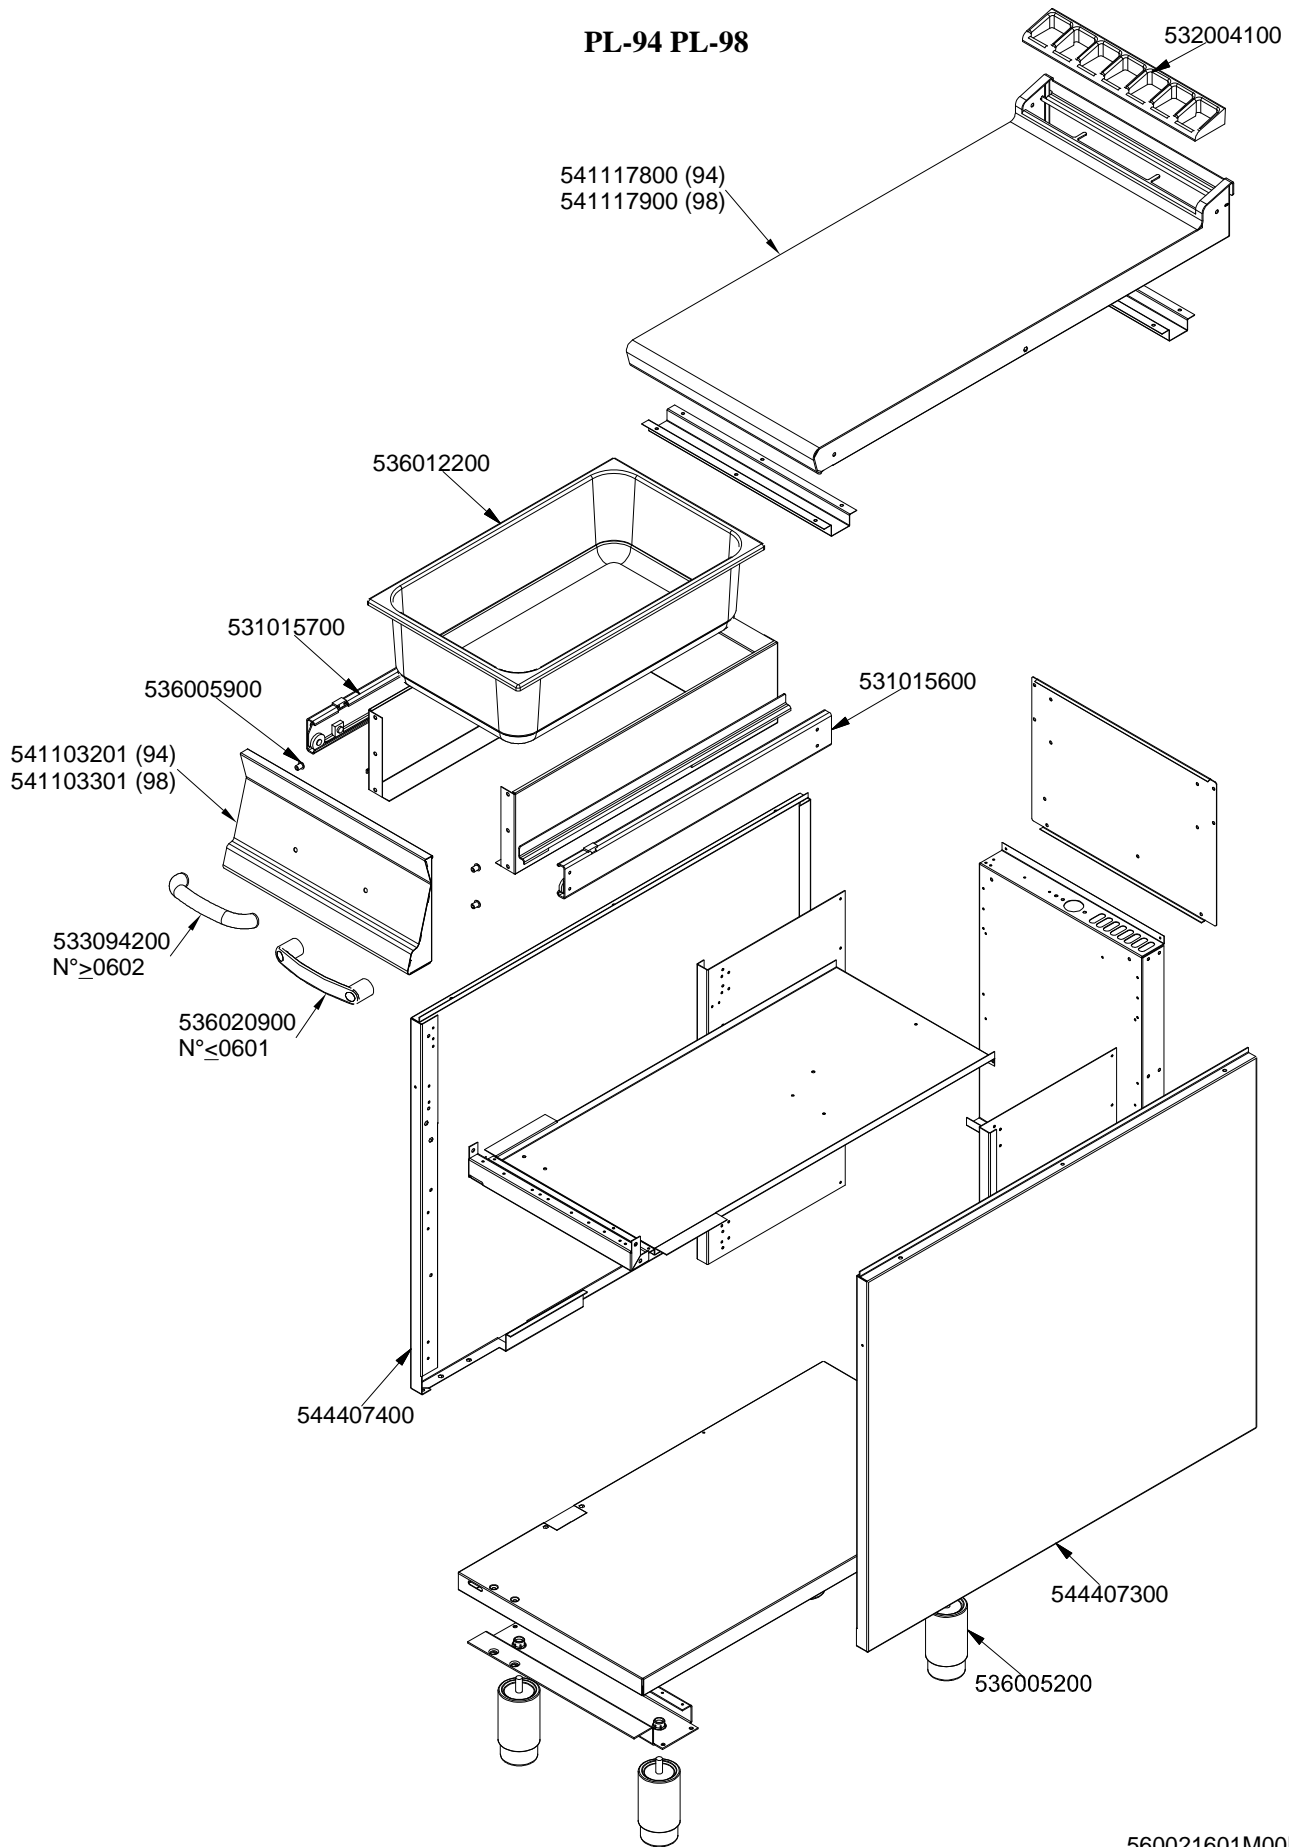

IPERLOTUS 90
NEUTRO / NEUTRAL ELEMENTS / NEUTRALE ELEMENTE / ELEMENTES NEUTRES

PL-94 PL-98

560021601M00P00

Page	Pos	Code	Description
001		536020900	
001		533094200	S/S HANDLE FOR 70/90 SERIES
001		541103301	FRONT PANEL FOR DRAWER PL78*NEW L.*
001		541117900	UPPER PLATE PL-98
001		532004100	FLUE GRID L=370 70LINE (RAF)
001		536005900	BUMPER D.12,5 H.2
001		531015700	LHD TELESCOPIC GUIDE RS50 L=570
001		531015600	RHD TELESCOPIC GUIDE RS50 L=570
001		536012200	PLASTIC CONTAINER GN 1/1 H.150
001		544407400	LEFT SIDE PANEL 70 LINE
001		544407300	RIGHT SIDE PANEL 90 LINE
001		536005200	INOX LEG 2" 120-180 M10