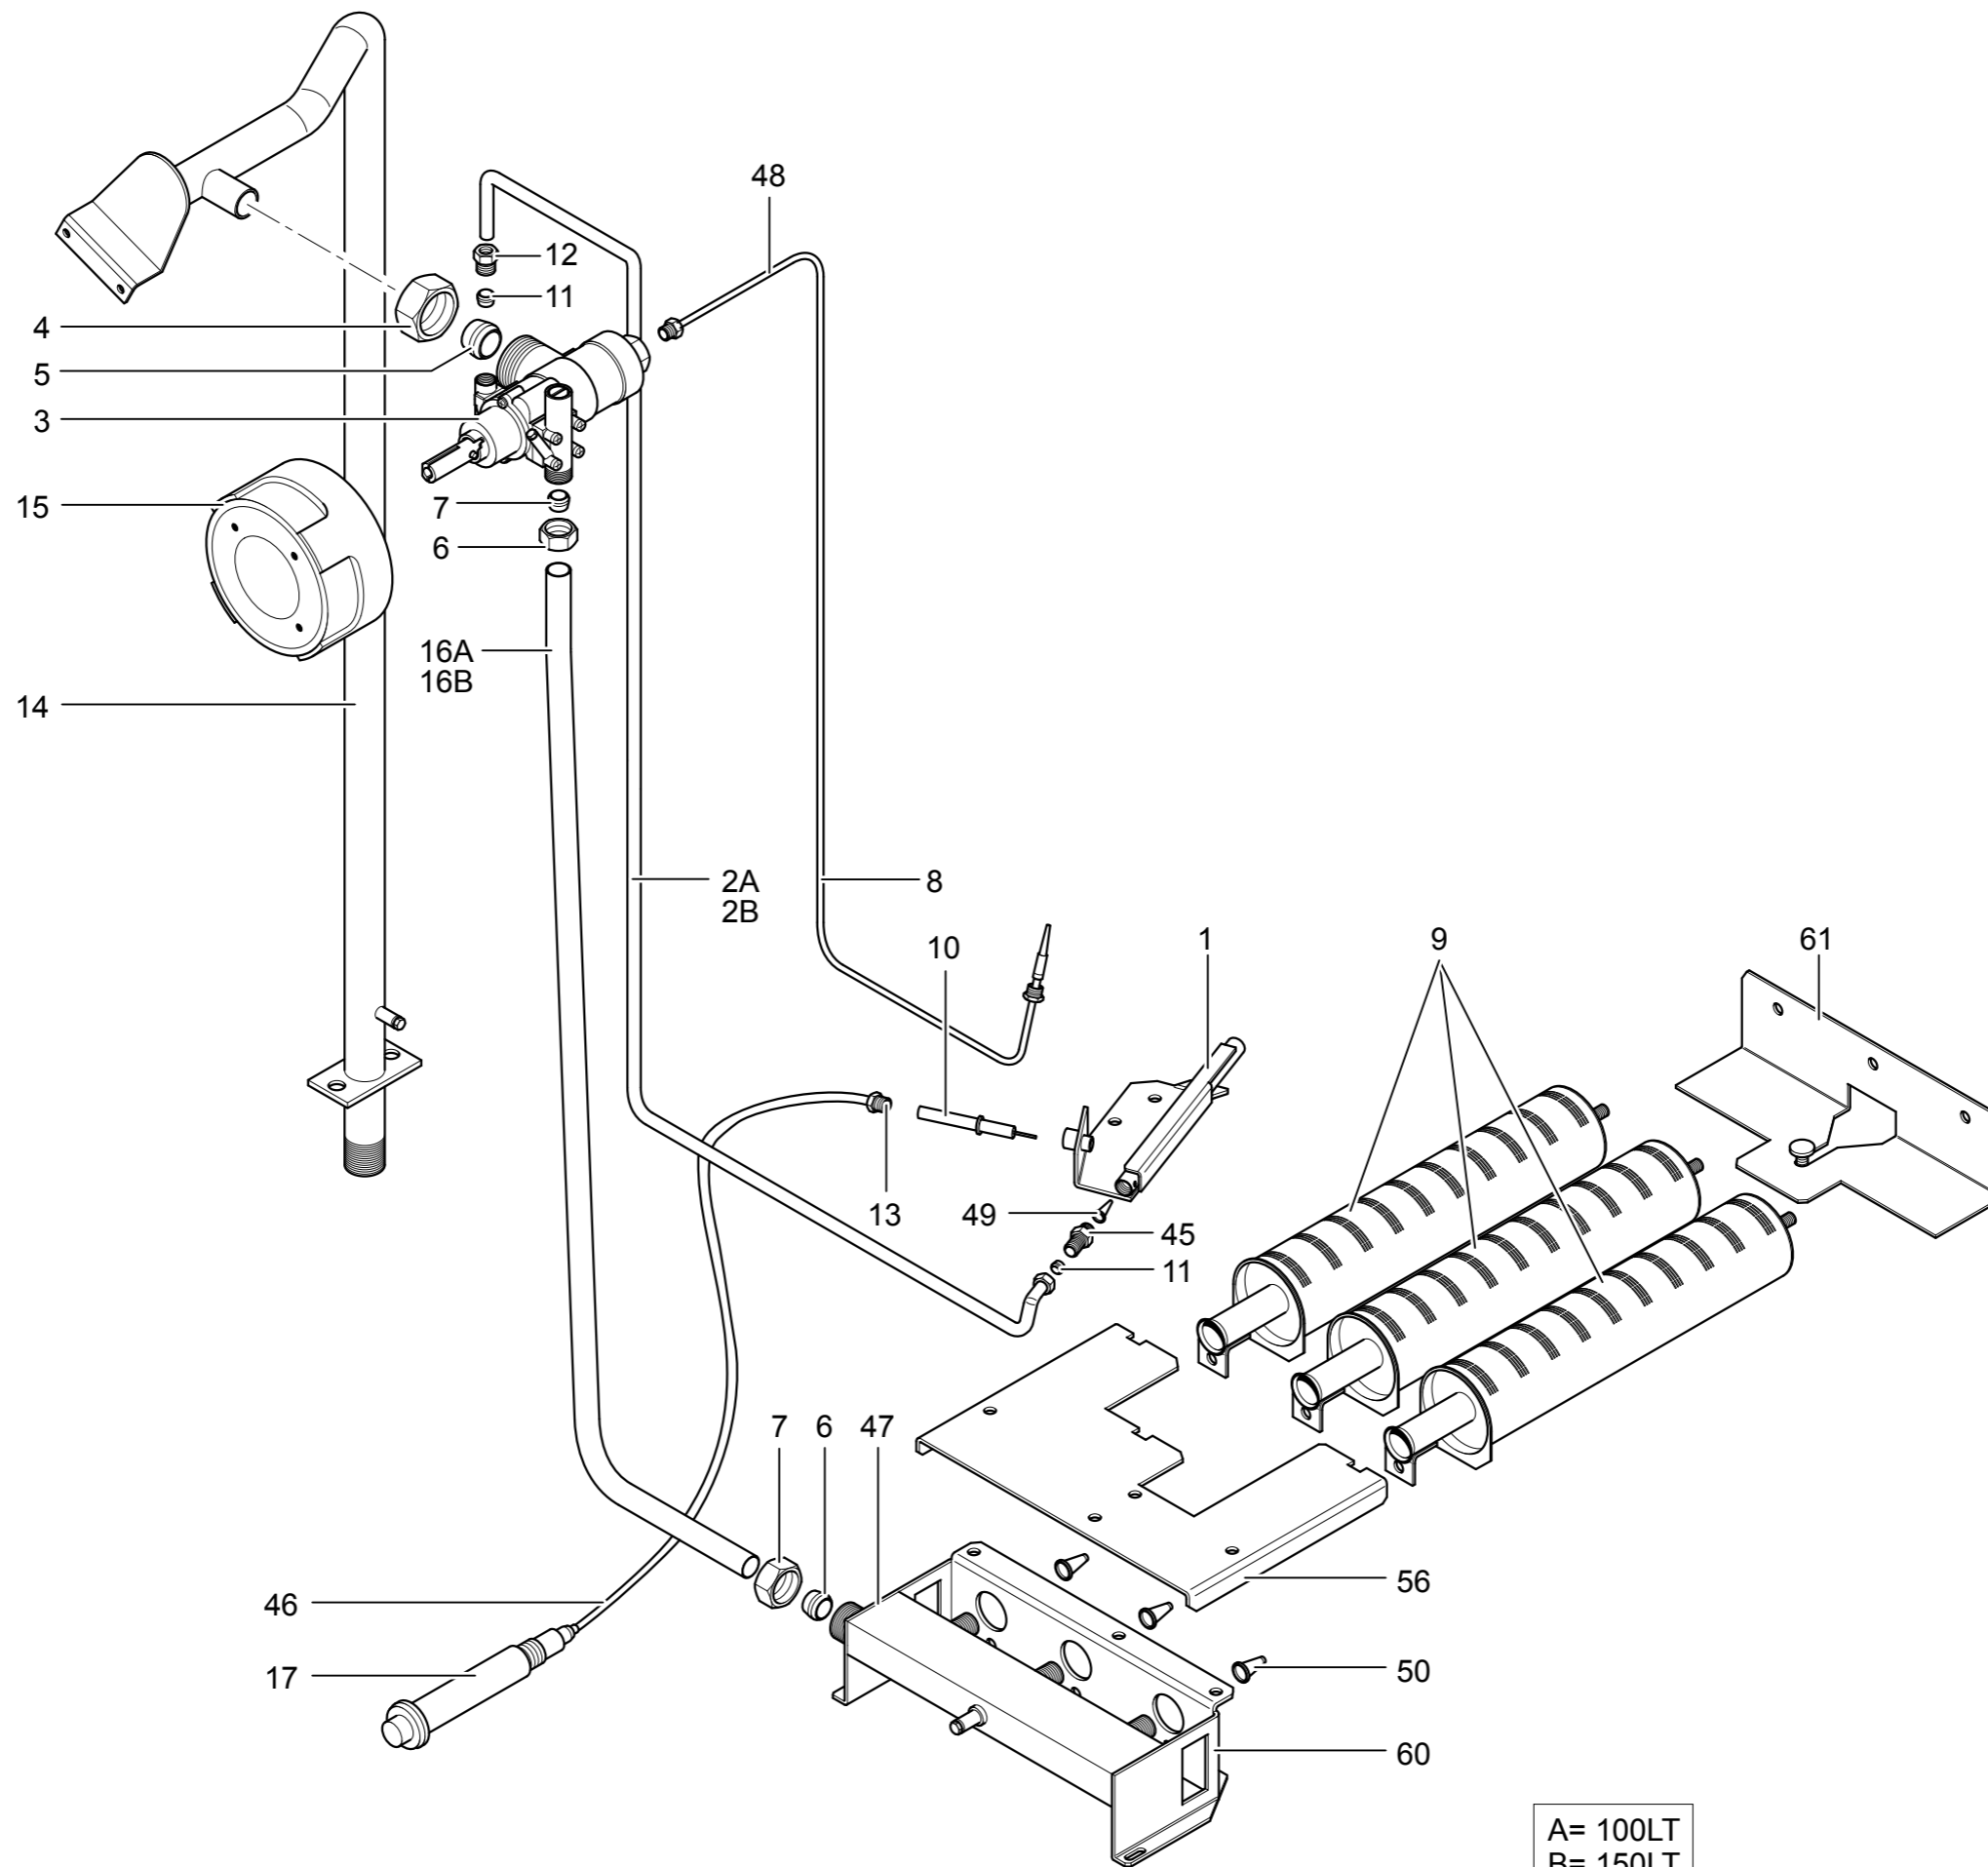

"A"

A= 100LT
B= 150LT

G100T9
G150T9

DOMINA

TAV. 936

A= 100LT
B= 150LT

G100T9
G150T9

TAVOLA	POS.	CODICE	ITALIANO	FRANCESE	INGLESE	TEDESCO
DOMINA TAV. 936	1	GACP800065	AS. PILOTA	SPARK SUPPORT	PILOT	PILOTBRENNER
DOMINA TAV. 936	2A	PACP800203	TU.PILOTA BRUC. G100T9	TUBE VEILLEUSE	PILOT PIPE	PILOTBRENNERROHR
DOMINA TAV. 936	2B	PACP800212	TU.PILOTA BRUC. G150T9	TUBE VEILLEUSE	PILOT PIPE	PILOTBRENNERROHR
DOMINA TAV. 936	(3)	RTCP800019	RUB.V.	ROBINET DE GAS	GAS TAP	HAHN
DOMINA TAV. 936	4	RTCP800021	CALOTTA RUB.D.20	ECROU POUR ROBINET D.20	NUT FOR TAP D.20	MUTTER FÜR SCHLAUCH D.20
DOMINA TAV. 936	5	RTCP800020	BICONO RUB.D.20	BICONE D.20	DOUBLE CONE D.20	DOPPELKONUS D.20
DOMINA TAV. 936	6	RTCP800022	CALOTTA RUB.D.16	ECROU POUR ROBINET D.16	NUT FOR TAP D.16	MUTTER FÜR SCHLAUCH D.16
DOMINA TAV. 936	7	RTCP800023	BICONO RUB.D.16	BICONE D.16	DOUBLE CONE D.16	DOPPELKONUS D.16
DOMINA TAV. 936	(8)	RTCU700374	T/COPPIA 60CM	THERMOCOUPLE 60CM	THERMOCOUPLE 60CM	THERMOELEMENT 60CM
DOMINA TAV. 936	9	RTCU800335	BRUC.CENT.	BRÛLEUR CENTRALE	CENTRAL BURNER	MITTLERER BRENNER
DOMINA TAV. 936	(10)	RTCU900010	CAND.ROT.	BOUGIE OXIDE RONDE	ROUND SPARK	ZÜNDKERZE
DOMINA TAV. 936	11	RTCU900018	BICONO D.6	BICONE D.6	DOUBLE CONE D.6	DOPPELKONUS D.6
DOMINA TAV. 936	12	RTCU900019	CALOTTA D.6	ECROU D.6	NUT D.6	MUTTER D.6
DOMINA TAV. 936	13	RTCU900215	RACCORDO CAND.PIL.ST.	RACCORD POUR BOUGIE VEILLEUSE	FITTING FOR PILOT SPARK PLUG	ANSCHLUSSTÜCK
DOMINA TAV. 936	14	160452	AS.RAMPA	RAMPE	RAMP	RAMPE
DOMINA TAV. 936	(15)	165927+164581	MANOP.RUB.V.+ANELLO	POIGNÉE ROBINET+ANNEAU	TAP KNOB+RING	HAHNKUGELGRIFF+RING
DOMINA TAV. 936	16A	164808	TUBO AL. BRUCIATORE	TUBE D'ALIMENTATIONE BRÛLEUR	BURNER FEEDING PIPE	BRENNERVERSORGUNGSRÖHR
DOMINA TAV. 936	16B	165634	TUBO AL. BRUCIATORE	TUBE D'ALIMENTATIONE BRÛLEUR	BURNER FEEDING PIPE	BRENNERVERSORGUNGSRÖHR
DOMINA TAV. 936	(17)	RTCU700020	ACC.PIEZO+DADO	ALLUMAGE PIEZO + ECRU	PIEZO IGNITION + NUT	PIEZOELEKTRISCHER ANZÜNDER + MUTTER
DOMINA TAV. 936	18	RTBF900013	CERN.P.A.	CHARNIÈRE PORTE	DOOR HINGE	TÜRANGEL
DOMINA TAV. 936	(19)	RTCU900013	CALOTTA D.10	ECROU D.10	NUT D.10	MUTTER D.10
DOMINA TAV. 936	(20)	RTCU900012	BICONO D.10	BICONE D.10	DOUBLE CONE D.10	DOPPELKONUS D.10
DOMINA TAV. 936	21	RTCP700003	RUB.CAR.ACQ.	WATER TAP	ROBINET DE L'EAU	WASSERHAHN
DOMINA TAV. 936	22	RTCP800024	EROGATORE ACQUA	DISTRIBUETUR DE L'EAU	WATER DISTRIBUTOR	WASSERVERSORGER
DOMINA TAV. 936	23	RTCP800026	MOLLA CERNIERA	RESSORT DE LA CHARNIÈRE	HINGE SPRING COVER	MANOMETER
DOMINA TAV. 936	(24)	RTCU900103	NIPLES 3/8"	NIPLES 3/8"	NIPPLES 3/8"	NIPPEL 3/8"
DOMINA TAV. 936	(25)	160925	COPERCHIO	COUVERCLE	COVER	ABDECKUNG
DOMINA TAV. 936	26	160413	PI.INF.	PLAN INFÉRIEUR	LOWER PLANE	UNTERE EBENE
DOMINA TAV. 936	27	160932	CERNIERA COMPLETA	CHARNIÈRE COMPLÈTE	COMPLETE HINGE	TÜRANGEL
DOMINA TAV. 936	28	RTCP900004	RUB.SCA.	ROBINET DE DECHARGE DE L'EAU	WATER DISCHARGE TAP	ABLASSHAHN
DOMINA TAV. 936	29	RTCP900018	BORCHIA	CLOU	BOSS	AUFLAGE
DOMINA TAV. 936	30	160940	TU.AL.EROG.ACQ.V.G100T9	TUBE DISTRIBUTION ECU	WATER FEEDING PIPE	HAHNVERSÖRUNGSRÖHR
DOMINA TAV. 936	31	160028	SQ.FIS.CRUSCOTTO	ÉGUERRE DE FIXAGE DU PANNEAU DE CONTRÔLE	BRACKET TO FIX THE CONTROL PANEL	STEUERTAFELBEFESTIGUNGSWINKEL
DOMINA TAV. 936	32	160270	MANIGLIA NICH.SAT.	POIGNÉE	COVER	HANDGRIFF
DOMINA TAV. 936	33	168441	GRIGLIA CAM. NERA/LUC/RAAF	GRILLE DE PLAQUE	WORK PLANE GRATE	PLATTENROST
DOMINA TAV. 936	34	160431	C/PORTA INF.	CONTRE PORTE	COUNTER DOOR	GEGENTÜR
DOMINA TAV. 936	35	160432	PORTA INF.	PORTE	DOOR	TÜR
DOMINA TAV. 936	36A	160433	FIANCO DX	CÔTÉ DROITE	RIGHT SIDE	RECHTE SEITE
DOMINA TAV. 936	36B	160741	FIANCO DX	CÔTÉ DROITE	RIGHT SIDE	RECHTE SEITE
DOMINA TAV. 936	37A	160434	FIANCO SX	CÔTÉ GAUCHE	LEFT SIDE	LINKE SEITE
DOMINA TAV. 936	37B	160740	FIANCO SX	CÔTÉ GAUCHE	LEFT SIDE	LINKE SEITE
DOMINA TAV. 936	38	160456	AS.CRUSCOTTO	PANNEAU DE CONTRÔLE	CONTROL PANEL	STIRNBRETT
DOMINA TAV. 936	(39)	165925+164580	MAN.RUB.CAR.ACQ.+ANELLO ACQ. FREDDA	POIGNÉE ROBINET EAU+ANNEAU	WATER TAP KNOB+RING	HAHNKUGELGRIFF+RING
DOMINA TAV. 936		165925+164586	MAN.RUB.CAR.ACQ.+ANELLO ACQ. CALDA	POIGNÉE ROBINET EAU+ANNEAU	WATER TAP KNOB+RING	HAHNKUGELGRIFF+RING
DOMINA TAV. 936	40A	164562	AS.PENTOLA G1009	RÉCIPIENT G1009	BOWL G1009	TOPFBEHÄLTER G1009
DOMINA TAV. 936	40B	164315	AS.PENTOLA G1509	RÉCIPIENT G1509	BOWL G1509	TOPFBEHÄLTER G1509
DOMINA TAV. 936	41	160676	MANIGLIA COPERCHIO	POIGNÉE DU COUVERCLE	COVER HANDLE	TOPFDECKEL
DOMINA TAV. 936	42	160927	NIPLES	NIPLES	NIPLES	NIPPEL
DOMINA TAV. 936	43A	160430	FACCIATA EST. G1009	DEVANTURE EATERNE G1009	EXTERNAL FACE G1009	AUSSENVORDERWAND G1009
DOMINA TAV. 936	43B	160675	FACCIATA EST. G1509	DEVANTURE EATERNE G1509	EXTERNAL FACE G1509	AUSSENVORDERWAND G1509