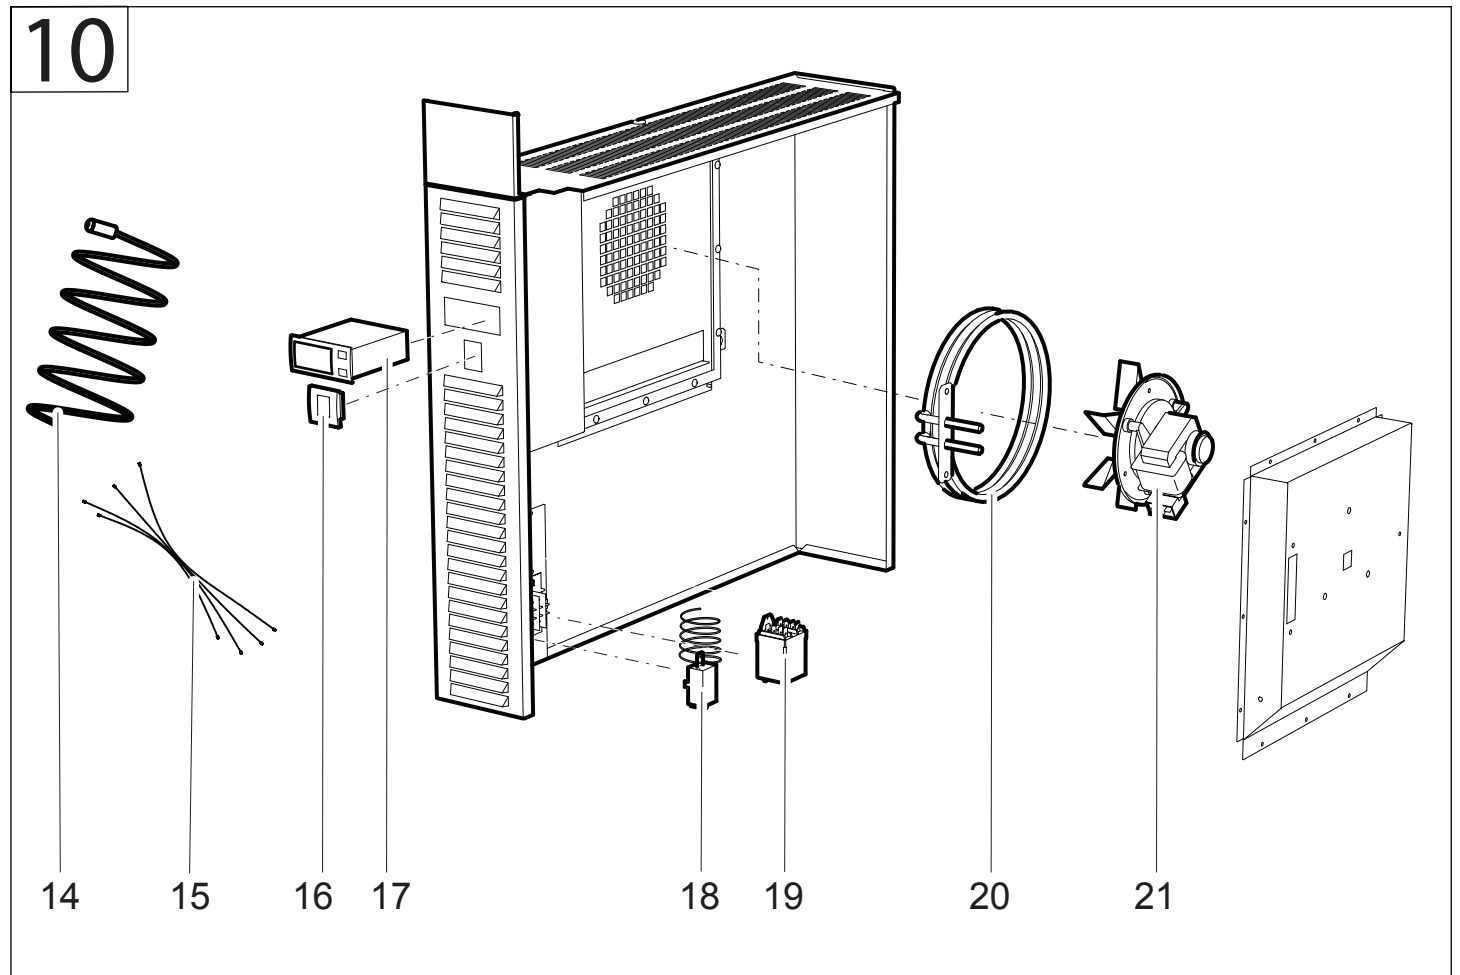

**Edelstahlmöbel
Wärmeschrank mit Aufkantung**

Artikel-Nr. 914013, 914014, 914015, 914016, 914017, 914018
(9F9M8215, 9F9M8217, 9F9M8219, 9F9M8221, 9F9M8223, 9F9M8225)

Explosionszeichnung / Ersatzteile

**TAVOLI ARMADIATI CALDI
HOT CUPBOARDS**

**Indice:
Index:**

Pag:	2	Disegni	Drawings
Pag:	3	Codici ricambio	Spare part list
Pag:	4	Codici di prodotto	Product number codes

1	
2	
3	
4	
8	

SPARE PART CODES LIST - LISTA RICAMBI PER CODICE

NUM.	1	2	3	4	5	6	7	8	9	10	11	12	13
Descrizione	Rotellina porta sinistra senza freno	Rotellina porta destra senza freno	Rotellina porta destra con freno	Paracolpi a fungo nero	Porta scorrevole sinistra	Porta scorrevole destra	Porta battente destra o sinistra	Cerniera	Ripiano	Camera calda	Piedone	Ruota ø 125 mm	Ruota ø 125 mm con freno
Description	Wheel for left door without break	Wheel for right door without break	Wheel for right door with break	Black shock absorber	Left sliding door	Right sliding door	Left or right wing door	Door hinge	Shelf	Hot chamber	Foot	Wheel ø 125 mm	Wheel ø 125 mm with break
P (mm)	850	850	850	850	850	850	850	-	600	700	850	850	850
H (mm)	850	850	850	850	850	850	850	850	850	850	850	850	850
800							0830355400		0855366800				
1000					0855360500	0855359400	0830355600		0855357000				
1100					0855360600	0855359500			0855357100				
1200					0855360700	0855359600	0830355800		0855357200				
1300					0855360800	0855359700			0855357300				
1400					0855360900	0855359800			0855357400				
1500	0855309701	0855309601	0855358100	0140403100	0855361000	0855359900		0511304900	0855357500	0830353401	0805318400	0961300001	0961300101
1600					0855361100	0855360000			0855357600				
1700					0855361200	0855360100			0855357700				
1800					0855361300	0855360200			0855357800				
1900					0855361400	0855360300			0855357900				
2000					0855361500	0855360400			0855358000				