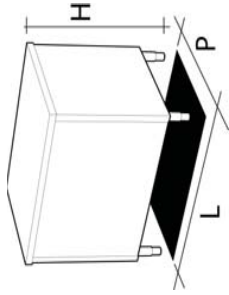

**Edelstahlmöbel
Wärmeschrank mit Aufkantung**

Artikel-Nr. 914013, 914014, 914015, 914016, 914017, 914018
(9F9M8215, 9F9M8217, 9F9M8219, 9F9M8221, 9F9M8223, 9F9M8225)

Explosionszeichnung / Ersatzteile

**TAVOLI ARMADIATI CALDI
HOT CUPBOARDS**

**Indice:
Index:**

Pag:	2	Disegni	Drawings
Pag:	3	Codici ricambio	Spare part list
Pag:	4	Codici di prodotto	Product number codes

1	
2	
3	
4	
8	

SPARE PART CODES LIST - LISTA RICAMBI PER CODICE

NUM.	1	2	3	4	5	6	7	8	9	10	11	12	13
Descrizione	Rotellina porta sinistra senza freno	Rotellina porta destra senza freno	Rotellina porta destra con freno	Paracolpi a fungo nero	Porta scorrevole sinistra	Porta scorrevole destra	Porta battente destra o sinistra	Cerniera	Ripiano	Camera calda	Piedone	Ruota ø 125 mm	Ruota ø 125 mm con freno
Description	Wheel for left door without break	Wheel for right door without break	Wheel for right door with break	Black shock absorber	Left sliding door	Right sliding door	Left or right wing door	Door hinge	Shelf	Hot chamber	Foot	Wheel ø 125 mm	Wheel ø 125 mm with break
P (mm)	850	850	850	850	850	850	850	-	600	700	850	850	850
H (mm)	850	850	850	850	850	850	850	850	850	850	850	850	850
800							0830355400		0855366800				
1000					0855360500	0855359400	0830355600		0855357000				
1100					0855360600	0855359500			0855357100				
1200					0855360700	0855359600	0830355800		0855357200				
1300					0855360800	0855359700			0855357300				
1400					0855360900	0855359800			0855357400				
1500	0855309701	0855309601	0855358100	0140403100	0855361000	0855359900		0511304900	0855357500	0830353401	0805318400	0961300001	0961300101
1600					0855361100	0855360000			0855357600				
1700					0855361200	0855360100			0855357700				
1800					0855361300	0855360200			0855357800				
1900					0855361400	0855360300			0855357900				
2000					0855361500	0855360400			0855358000				