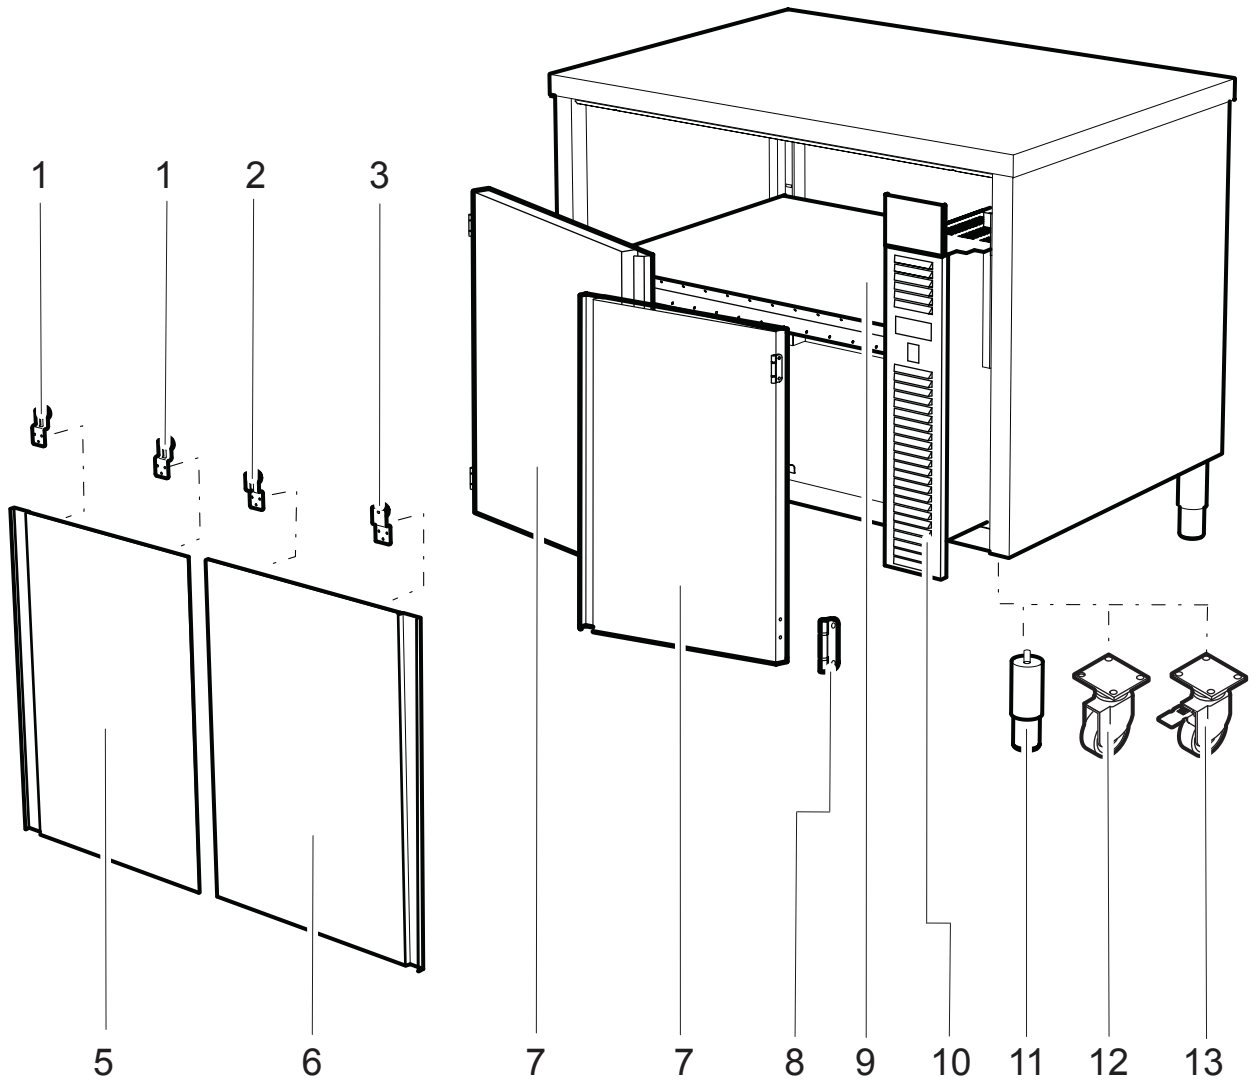

**Edelstahlmöbel
Wärmeschrank mit Aufkantung**

Artikel-Nr. 914013, 914014, 914015, 914016, 914017, 914018
(9F9M8215, 9F9M8217, 9F9M8219, 9F9M8221, 9F9M8223, 9F9M8225)

Explosionszeichnung / Ersatzteile

**TAVOLI ARMADIATI CALDI
HOT CUPBOARDS**

**Indice:
Index:**

Pag:	2	Disegni	Drawings
Pag:	3	Codici ricambio	Spare part list
Pag:	4	Codici di prodotto	Product number codes

1	
2	
3	
4	
8	

SPARE PART CODES LIST - LISTA RICAMBI PER CODICE

NUM.	1	2	3	4	5	6	7	8	9	10	11	12	13
Descrizione	Rotellina porta sinistra senza freno	Rotellina porta destra senza freno	Rotellina porta destra con freno	Paracolpi a fungo nero	Porta scorrevole sinistra	Porta scorrevole destra	Porta battente destra o sinistra	Cerniera	Ripiano	Camera calda	Piedone	Ruota ø 125 mm	Ruota ø 125 mm con freno
Description	Wheel for left door without break	Wheel for right door without break	Wheel for right door with break	Black shock absorber	Left sliding door	Right sliding door	Left or right wing door	Door hinge	Shelf	Hot chamber	Foot	Wheel ø 125 mm	Wheel ø 125 mm with break
P (mm)	850	850	850	850	850	850	850	-	600	700	850	850	850
H (mm)	850	850	850	850	850	850	850	850	850	850	850	850	850
800							0830355400		0855366800				
1000					0855360500	0855359400	0830355600		0855357000				
1100					0855360600	0855359500			0855357100				
1200					0855360700	0855359600	0830355800		0855357200				
1300					0855360800	0855359700			0855357300				
1400					0855360900	0855359800			0855357400				
1500	0855309701	0855309601	0855358100	0140403100	0855361000	0855359900		0511304900	0855357500	0830353401	0805318400	0961300001	0961300101
1600					0855361100	0855360000			0855357600				
1700					0855361200	0855360100			0855357700				
1800					0855361300	0855360200			0855357800				
1900					0855361400	0855360300			0855357900				
2000					0855361500	0855360400			0855358000				