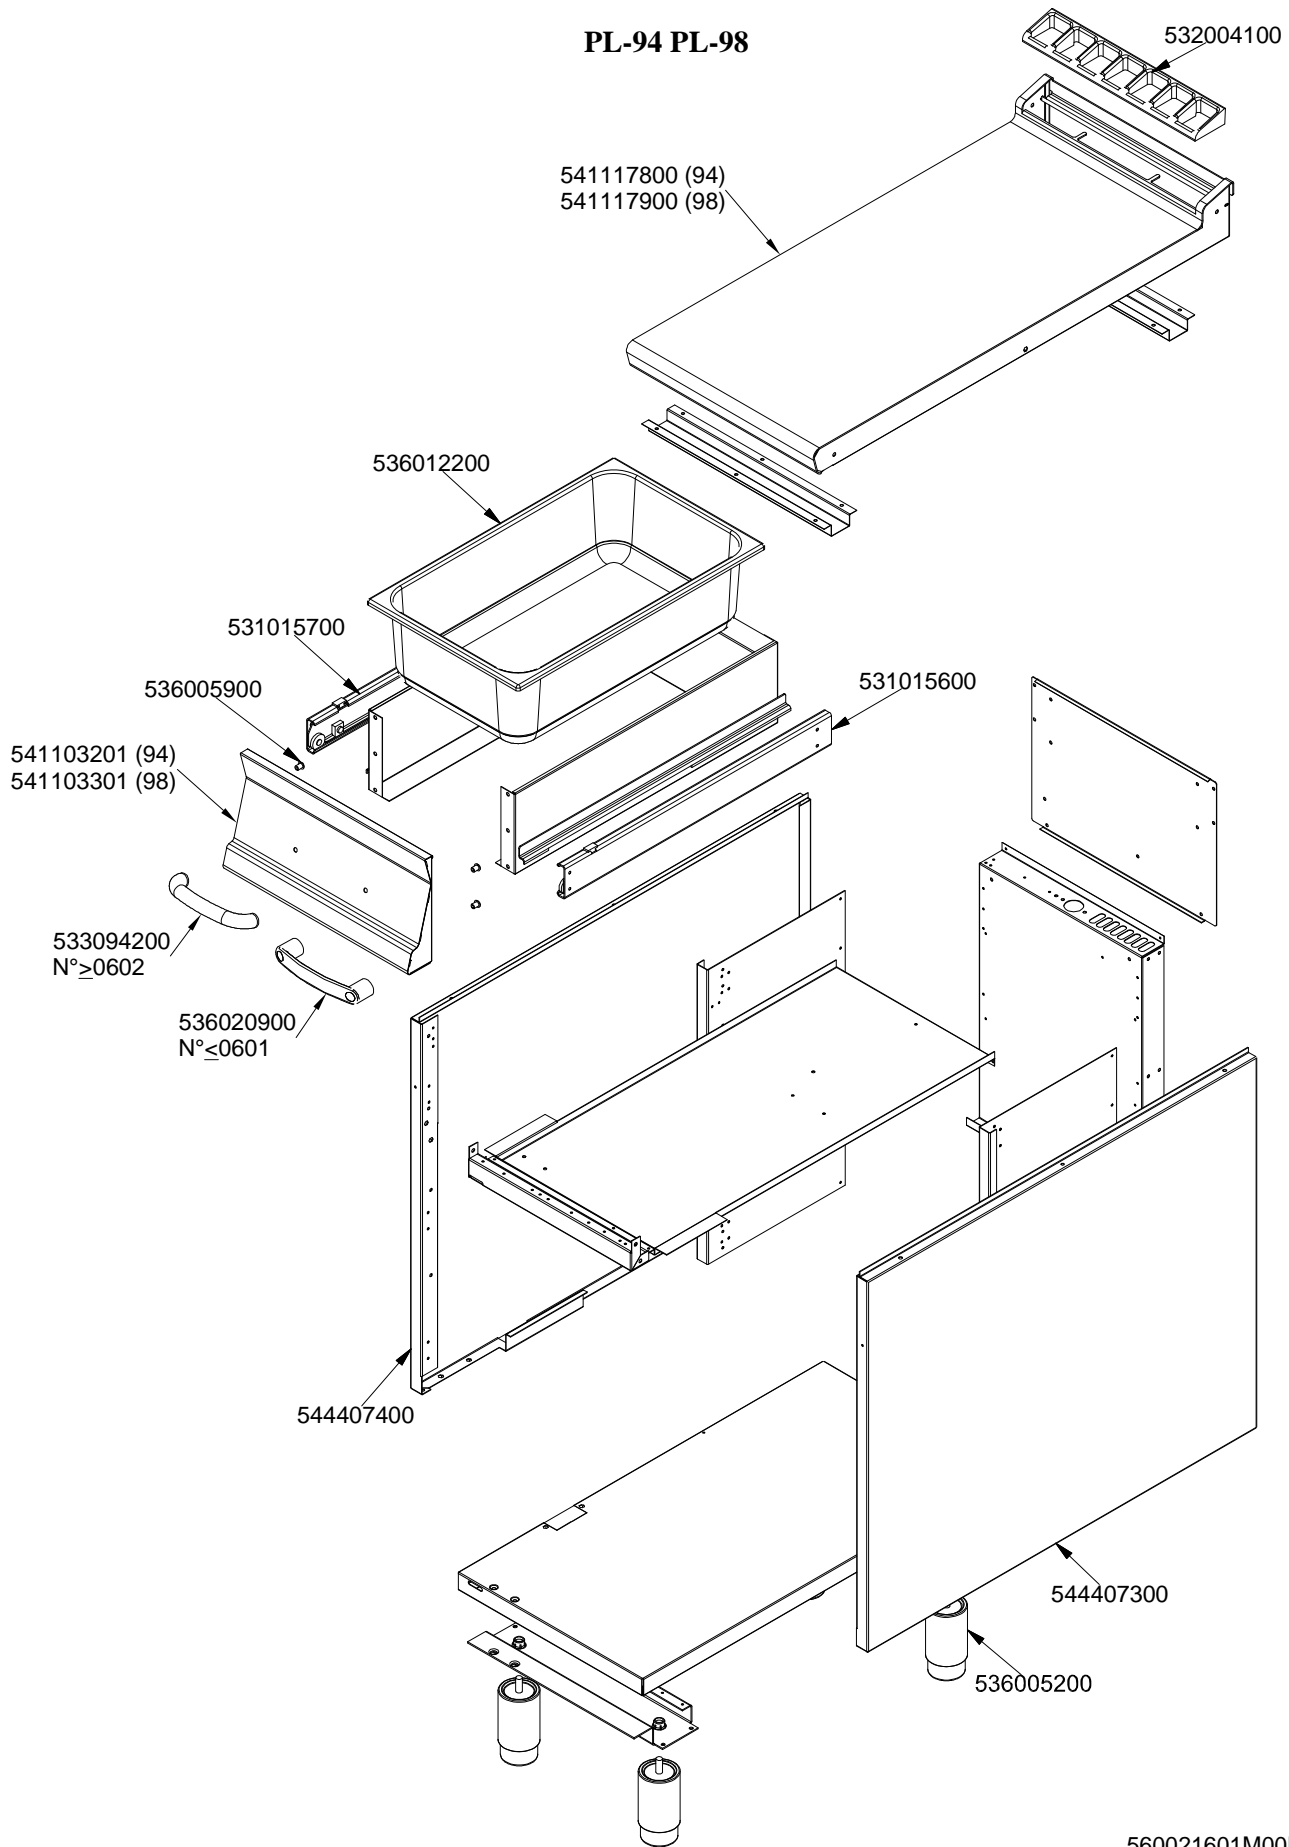

IPERLOTUS 90
NEUTRO / NEUTRAL ELEMENTS / NEUTRALE ELEMENTE / ELEMENTES NEUTRES

PL-94 PL-98

560021601M00P00

Page	Pos	Code	Description
001		536020900	
001		533094200	S/S HANDLE FOR 70/90 SERIES
001		541103201	FRONT PANEL FOR DRAWER PL74*NEW L.*
001		541117800	UPPER PLATE PL-94
001		532004100	FLUE GRID L=370 70LINE (RAF)
001		536005900	BUMPER D.12,5 H.2
001		531015700	LHD TELESCOPIC GUIDE RS50 L=570
001		531015600	RHD TELESCOPIC GUIDE RS50 L=570
001		536012200	PLASTIC CONTAINER GN 1/1 H.150
001		544407400	LEFT SIDE PANEL 70 LINE
001		544407300	RIGHT SIDE PANEL 90 LINE
001		536005200	INOX LEG 2" 120-180 M10