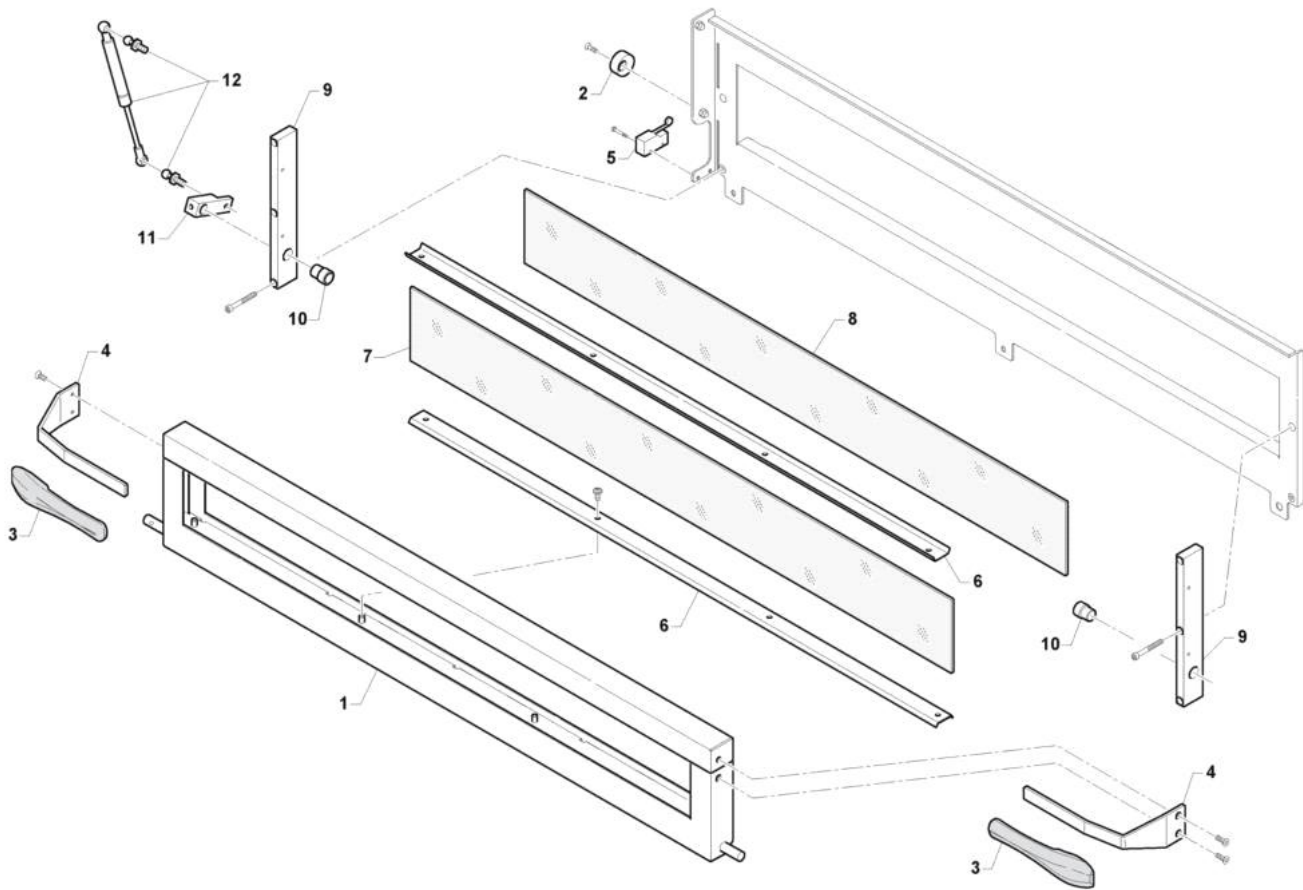

- 1 Struttura forno
- 2 Porta frontale
- 3 Resistenza forno
- 4 Camino
- 5 Comandi

Pos	Codice	Descrizione	notes	
0001	AL480	Vetro		
0002	10.00229	Staffa lampada		
0003	EL077	Porta lampada		
0004	EL079	Lampada		
0005	AL266	GUARN.LAMP.DI.32,5 D.E.55 SP12		
0006	10.00228	Parabola luce		
0007	12.00051	Fianco dx-sx	935 - 635S	
0007	12.00056	Schienale	635L - 435	
0008	12.00100	Fondo-Coperchio	935	
0008	12.00101	Fondo-Coperchio	635L	
0008	12.00102	Fondo-Coperchio	635S	
0008	12.00103	Fondo-Coperchio	435	
0009	12.00050	Schienale	935 - 635L	
0009	12.00058	Schienale	635S - 435	
0010	12.00063	Coperchio		
0011	10.00539	Frontale	935 - 635L	
0011	10.00540	Frontale	435 - 635S	
0012	ES309	FILTRO X VENT.120X120X38(ES227		

Pos	Codice	Descrizione	notes	
0001	10.00479	Telaio porta sup.	935 - 635L	
0001	10.00509	Telaio porta sup.	435 - 635S	
0002	14.00076	Eccentrico		
0003	30.00003	Maniglia		
0004	10.00208	Sostegno maniglia		
0005	EG033	Microinterruttore		
0006	10.00477	Fermavetro	935 - 635L	
0006	10.00508	Fermavetro	435 - 635S	
0007	57.00003	Vetro ceramico	435 - 635S	
0007	57.00004	Vetro ceramico	935 - 635L	
0008	57.00002	Vetro temperato	435 - 635S	
0008	57.00005	Vetro temperato	935 - 635L	
0009	14.00065	Piantone		
0010	14.00014	Boccola		
0011	14.00015	Biella		
0012	54.00067	Molla a gas		
0012	54.00091	Molla a gas		