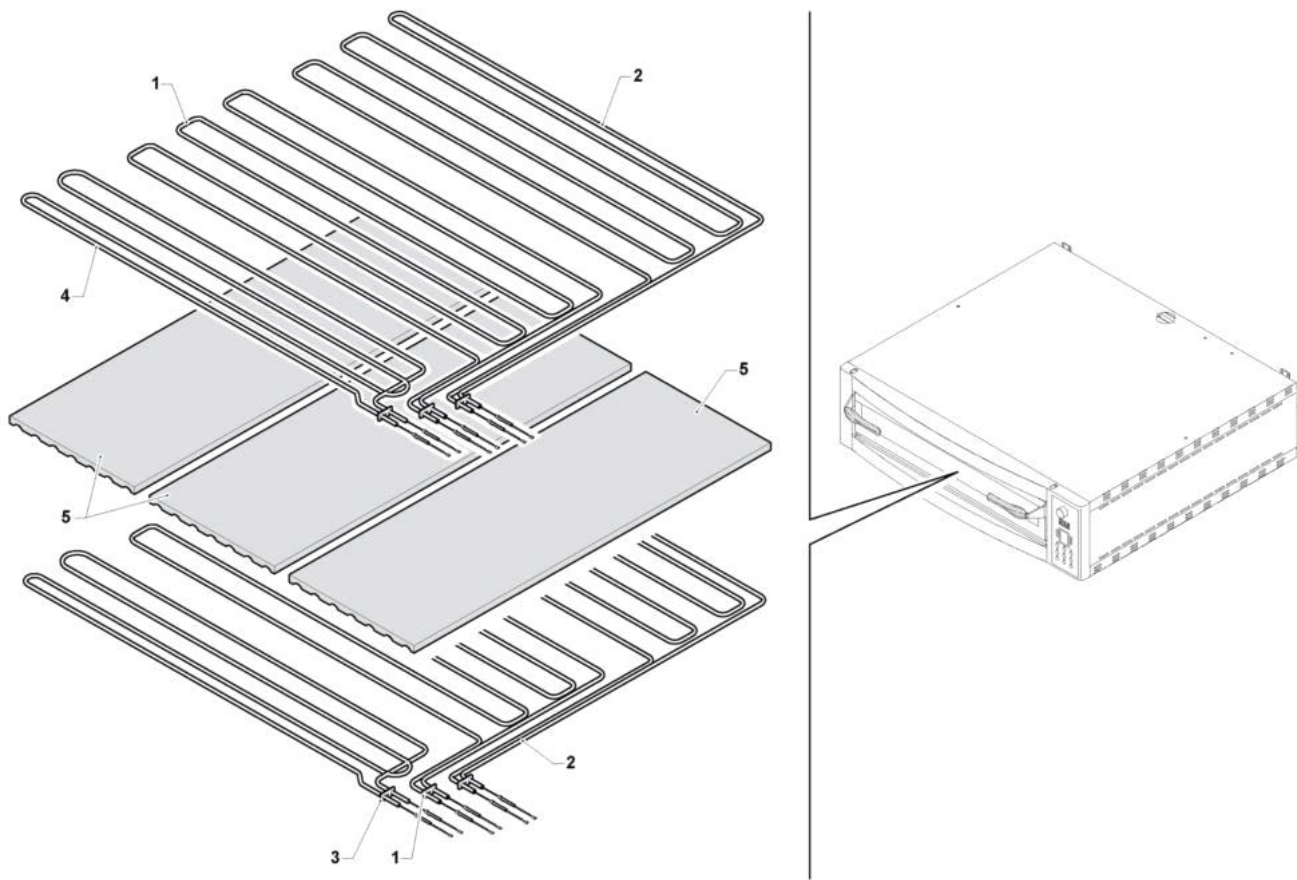

- 1 Struttura forno
- 2 Porta frontale
- 3 Resistenza forno
- 4 Camino
- 5 Comandi

Pos	Codice	Descrizione	notes	
0001	AL480	Vetro		
0002	10.00229	Staffa lampada		
0003	EL077	Porta lampada		
0004	EL079	Lampada		
0005	AL266	GUARN.LAMP.DI.32,5 D.E.55 SP12		
0006	10.00228	Parabola luce		
0007	12.00051	Fianco dx-sx	935 - 635S	
0007	12.00056	Schienale	635L - 435	
0008	12.00100	Fondo-Coperchio	935	
0008	12.00101	Fondo-Coperchio	635L	
0008	12.00102	Fondo-Coperchio	635S	
0008	12.00103	Fondo-Coperchio	435	
0009	12.00050	Schienale	935 - 635L	
0009	12.00058	Schienale	635S - 435	
0010	12.00063	Coperchio		
0011	10.00539	Frontale	935 - 635L	
0011	10.00540	Frontale	435 - 635S	
0012	ES309	FILTRO X VENT.120X120X38(ES227		

Pos	Codice	Descrizione	notes	
0001	10.00479	Telaio porta sup.	935 - 635L	
0001	10.00509	Telaio porta sup.	435 - 635S	
0002	14.00076	Eccentrico		
0003	30.00003	Maniglia		
0004	10.00208	Sostegno maniglia		
0005	EG033	Microinterruttore		
0006	10.00477	Fermavetro	935 - 635L	
0006	10.00508	Fermavetro	435 - 635S	
0007	57.00003	Vetro ceramico	435 - 635S	
0007	57.00004	Vetro ceramico	935 - 635L	
0008	57.00002	Vetro temperato	435 - 635S	
0008	57.00005	Vetro temperato	935 - 635L	
0009	14.00065	Piantone		
0010	14.00014	Boccola		
0011	14.00015	Biella		
0012	54.00067	Molla a gas		
0012	54.00091	Molla a gas		