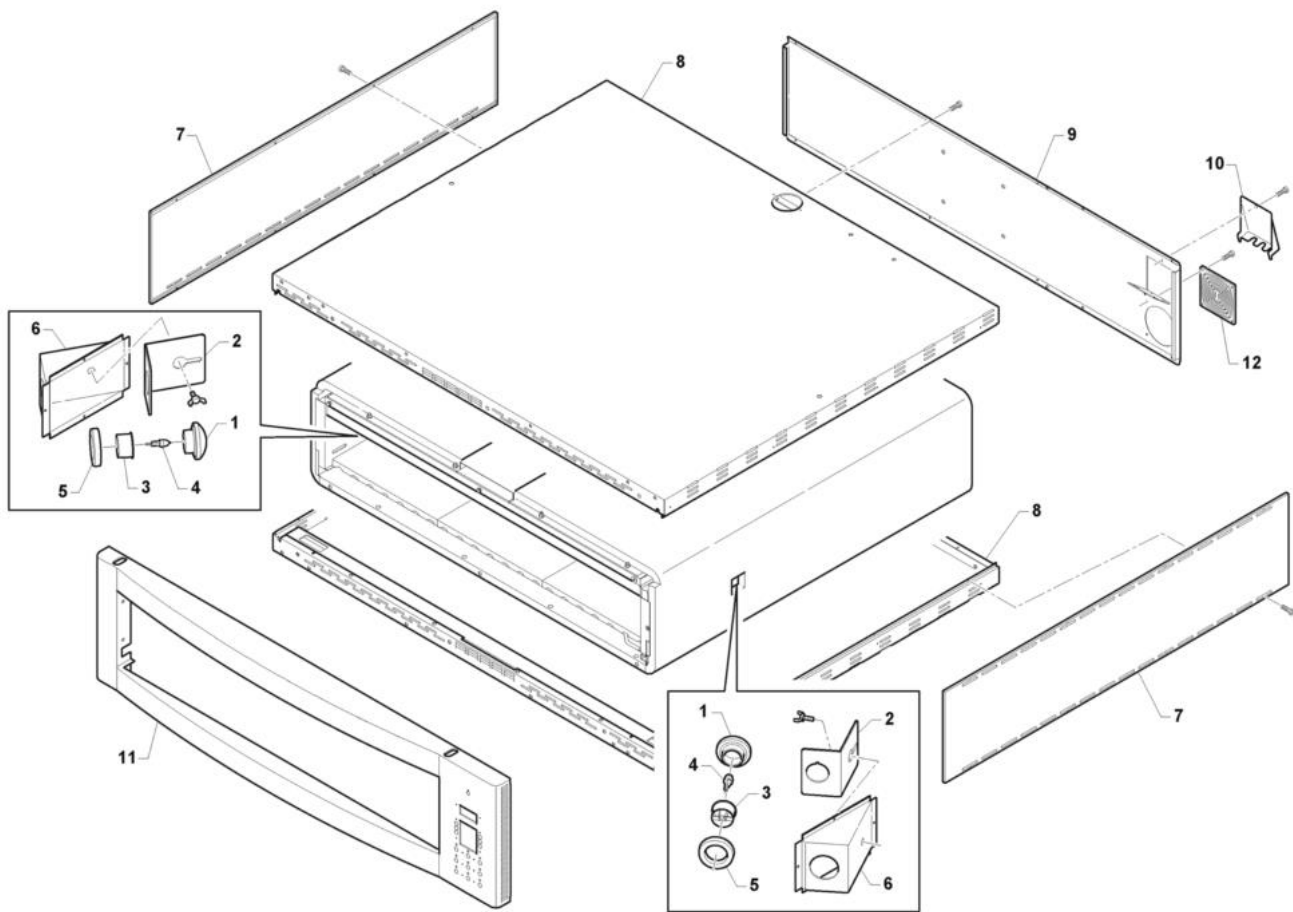

- 1 Struttura forno
- 2 Porta frontale
- 3 Resistenza forno
- 4 Camino
- 5 Comandi

Pos	Codice	Descrizione	notes	
0001	AL480	Vetro		
0002	10.00229	Staffa lampada		
0003	EL077	Porta lampada		
0004	EL079	Lampada		
0005	AL266	GUARN.LAMP.DI.32,5 D.E.55 SP12		
0006	10.00228	Parabola luce		
0007	12.00051	Fianco dx-sx	935 - 635S	
0007	12.00056	Schienale	635L - 435	
0008	12.00100	Fondo-Coperchio	935	
0008	12.00101	Fondo-Coperchio	635L	
0008	12.00102	Fondo-Coperchio	635S	
0008	12.00103	Fondo-Coperchio	435	
0009	12.00050	Schienale	935 - 635L	
0009	12.00058	Schienale	635S - 435	
0010	12.00063	Coperchio		
0011	10.00539	Frontale	935 - 635L	
0011	10.00540	Frontale	435 - 635S	
0012	ES309	FILTRO X VENT.120X120X38(ES227		

Pos	Codice	Descrizione	notes	
0001	10.00479	Telaio porta sup.	935 - 635L	
0001	10.00509	Telaio porta sup.	435 - 635S	
0002	14.00076	Eccentrico		
0003	30.00003	Maniglia		
0004	10.00208	Sostegno maniglia		
0005	EG033	Microinterruttore		
0006	10.00477	Fermavetro	935 - 635L	
0006	10.00508	Fermavetro	435 - 635S	
0007	57.00003	Vetro ceramico	435 - 635S	
0007	57.00004	Vetro ceramico	935 - 635L	
0008	57.00002	Vetro temperato	435 - 635S	
0008	57.00005	Vetro temperato	935 - 635L	
0009	14.00065	Piantone		
0010	14.00014	Boccola		
0011	14.00015	Biella		
0012	54.00067	Molla a gas		
0012	54.00091	Molla a gas		