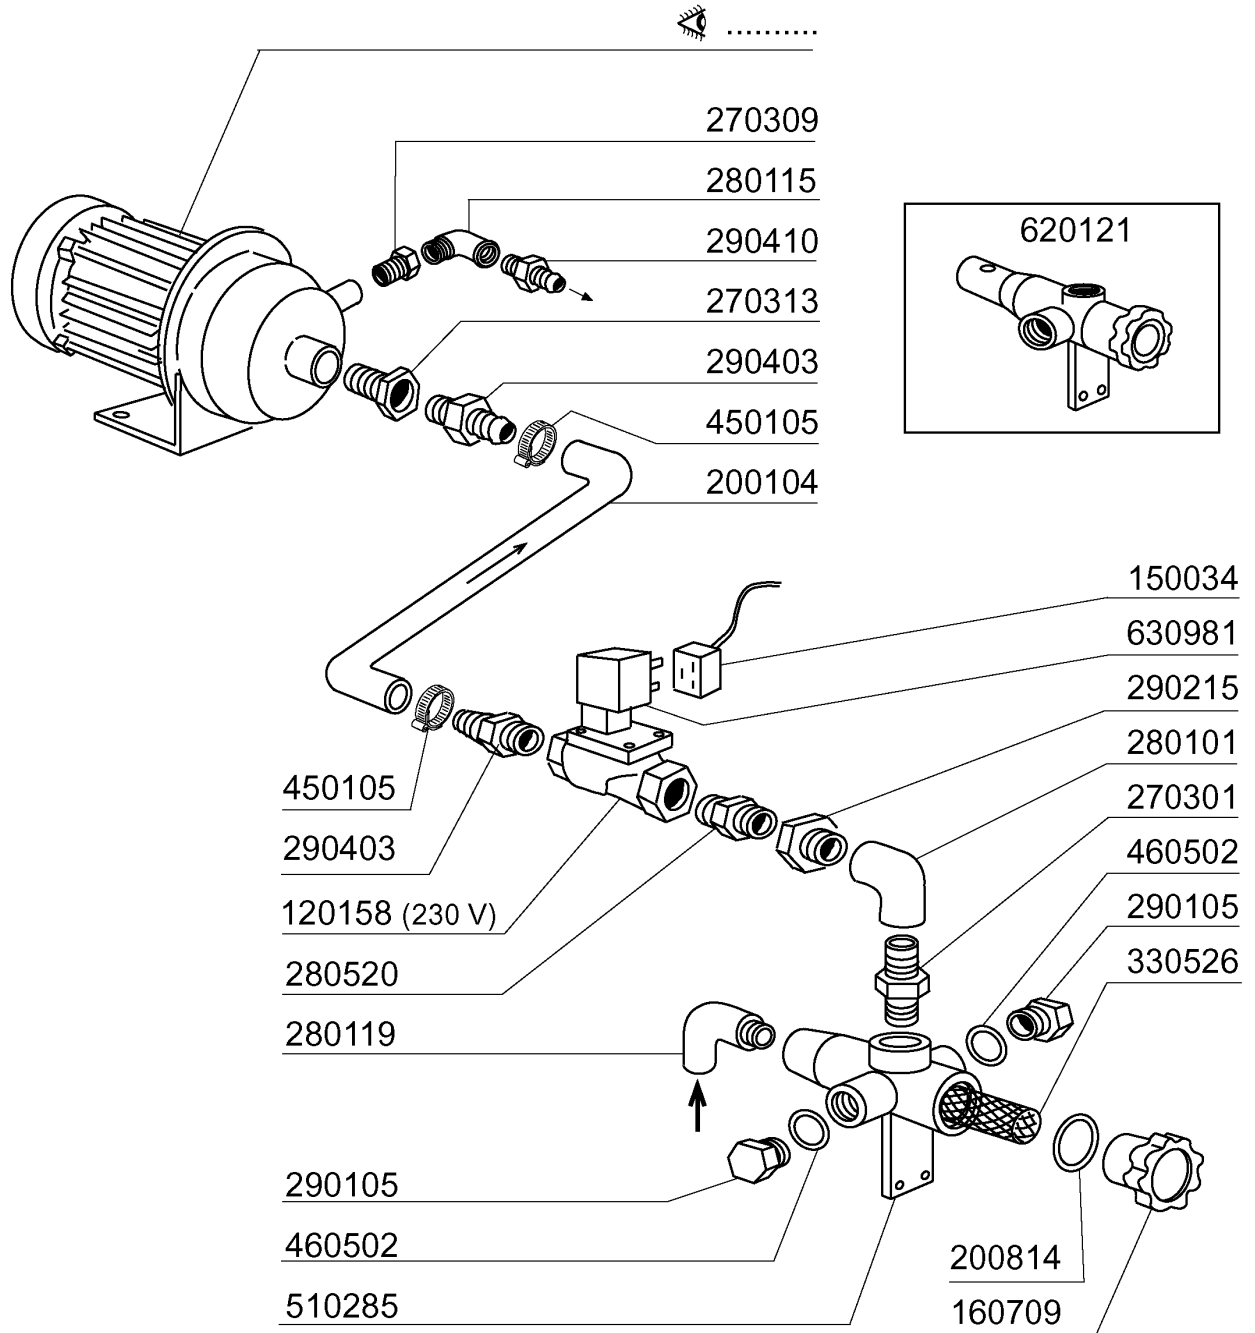

GE 60 - 80 - 100

GE65 - Seite 7 - Nachspülrohr Legende

Kode	Bezeichnung	Preis
110349	Heizkörper 6000w 220/380v	0
120174	E-ventil L180 1/2" 220/50 2weg	0
150034	Verbinder F.e-ventil 122.09.n	0
160709	Pfropfen V.e-ventilkollektor 1"	0
161102	Heizkoerperschutz Mopl.	0
200104	Gummischlauch 20x30	0
200113	Gummischlauch 12x22	0
200814	O-ring 34,52x41,58x3,53	0
200815	O-ring F.heizkörper	0
251217	Cns Nippel 3/8	0
270301	Nippel Aus Messing 1/2"	0
280101	Kniestück Ff 1/2"	0
280102	Kniestück 3/4"	0
280109	Kniestück 90° Ff 3/8"	0
280115	Kniestück 1/2"	0
280119	Kniestück 3/4"	0
280301	T-stück 1/2"	0
280504	Anschlussstck F.verteiler	0
290105	Te-ms-stopfen 1/2"	0
290215	Stutzen Tefl.+gewinding D.1/2"	0
290403	Nippel M.3/4" Messing	0
290410	Nippel 1/2"	0
330355	Boiler Ge	0
330526	Filter 22x88 E-ventil-kollektor	0
450104	Schlauchselle H=12,5 15-24	0
450105	Schlausch. H=12,2 26-38	0
460502	Asbestdichtung 30x21x2 C34-r	0
630981	Spüle Z610 220/240v 50/60hz	0

Kode	Bezeichnung	Preis
120158	E-ventil 3/4 L180b12 240v.50hz	0
150034	Verbinder F.e-ventil 122.09.n	0
160709	Pfropfen V.e-ventilkollektor 1"	0
200104	Gummischlauch 20x30	0
200814	O-ring 34,52x41,58x3,53	0
270301	Nippel Aus Messing 1/2"	0
270309	Zwischenstück 1"-1/2"	0
270313	Zwischenstück 1 1/4" - 3/4"	0
280101	Kniestück Ff 1/2"	0
280115	Kniestück 1/2"	0
280119	Kniestück 3/4"	0
280520	Zwischenstück 3/4"	0
290105	Te-ms-stopfen 1/2"	0
290215	Stutzen Tefl.+gewinding D.1/2"	0
290403	Nippel M.3/4" Messing	0
290410	Nippel 1/2"	0
330526	Filter 22x88 E-ventil-kollektor	0
450105	Schlauchsch. H=12,2 26-38	0
460502	Asbestdichtung 30x21x2 C34-r	0
510285	Kollektor Für E-ventile - Messing -	0
620121	Kollektor V.2 E-ventilen	0
630981	Spüle Z610 220/240v 50/60hz	0