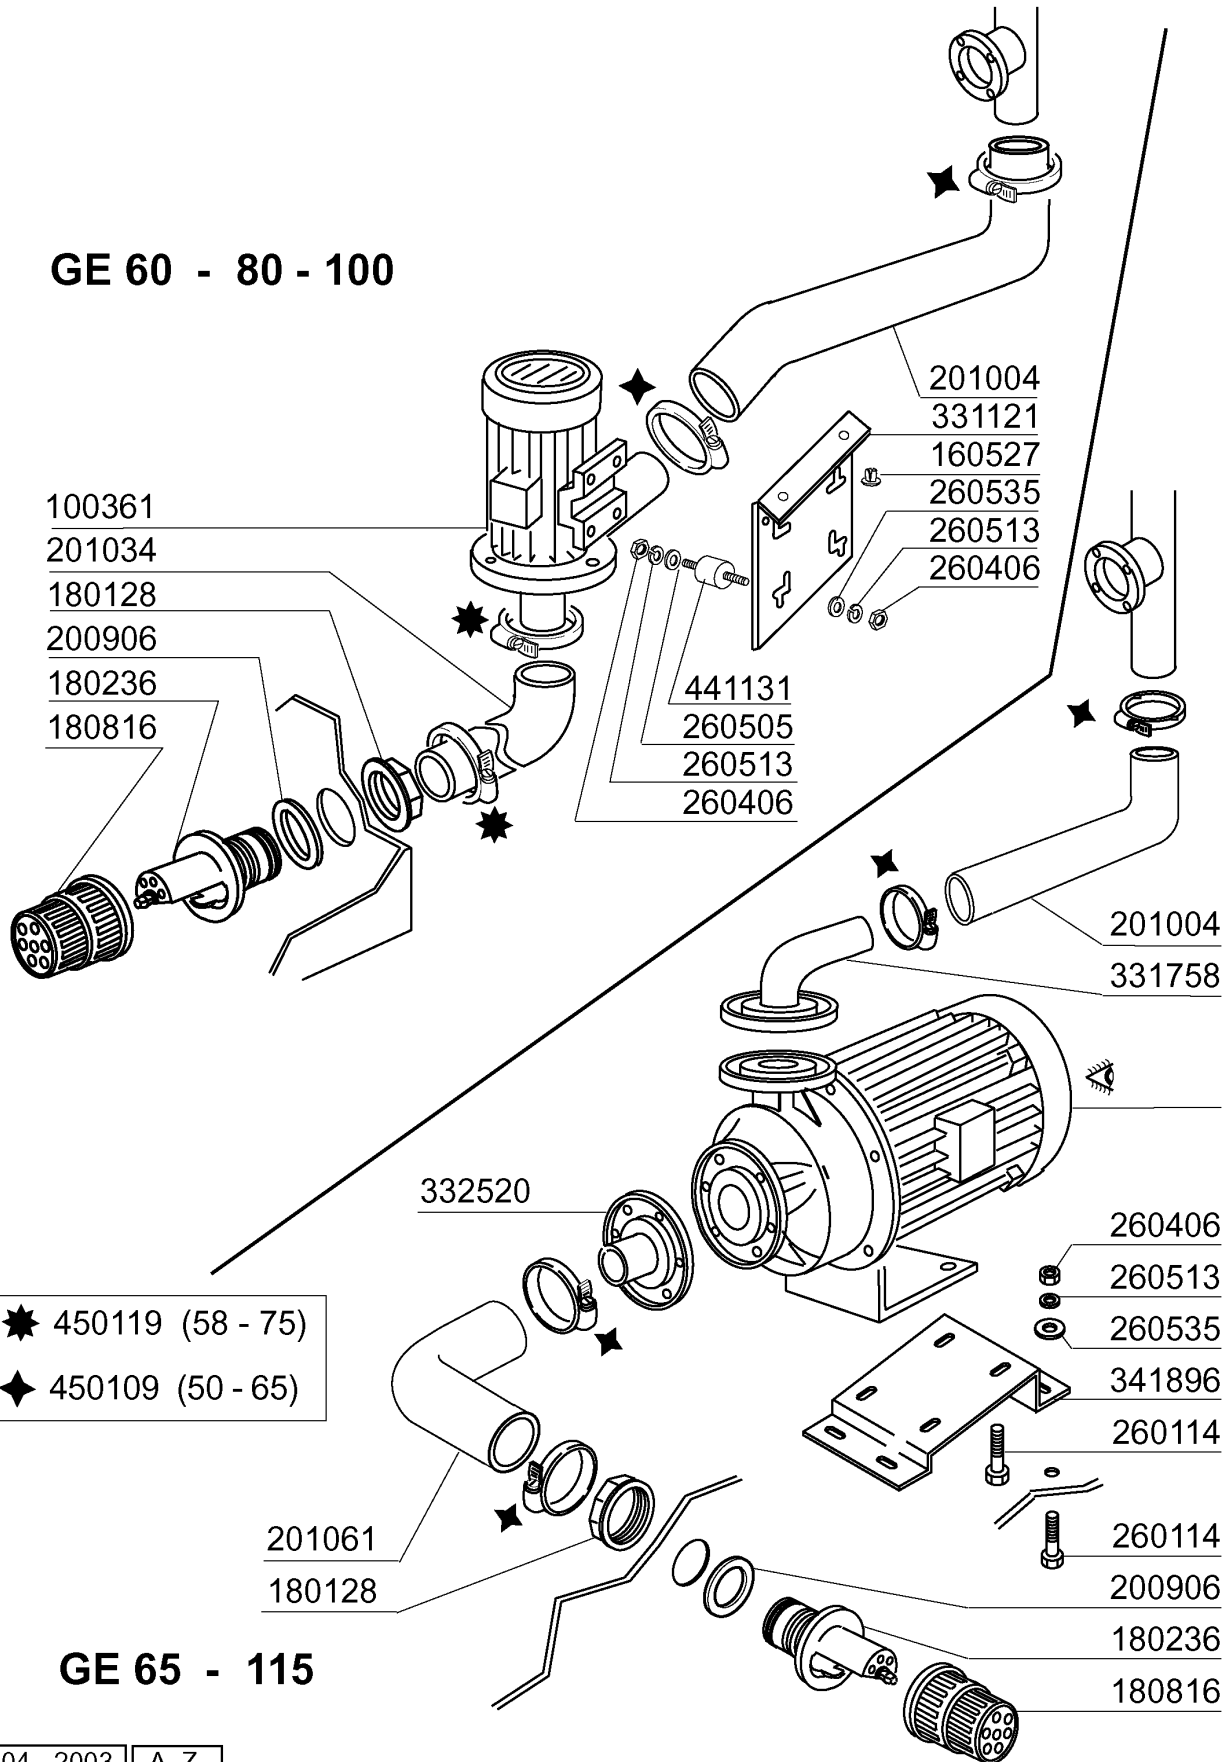

GE 60 - 80 - 100