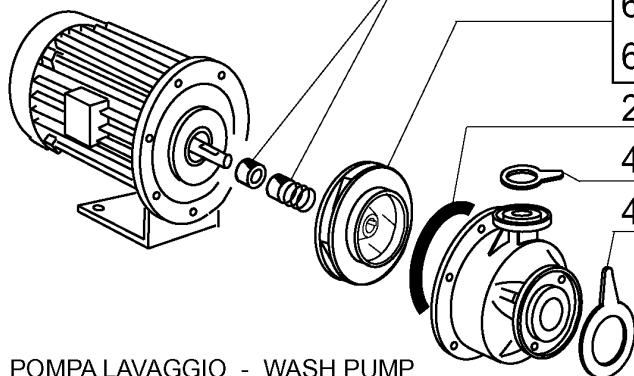

630114

POMPA LAVAGGIO - WASH PUMP
 POMPE LAVAGE - WASCHPUMPE
 BOMBA LAVADO HP 2 / Kw 1,5 (1204)

GE 60 - 80 - 100

100361 220/380 - 240/415 50 Hz

100605 220/240 60 Hz

100613 250/440 60 Hz

GE 65 - 115

630520

631693 50 Hz Ø 116

631694 60 Hz Ø 90

200948

460526

460525

POMPA LAVAGGIO - WASH PUMP
 POMPE LAVAGE - WASCHPUMPE
 BOMBA LAVADO - HP 4 / Kw 3 (SHE 50)

100697 220/240 - 380/415 50 Hz

100709 220/240 - 380/415 60 Hz