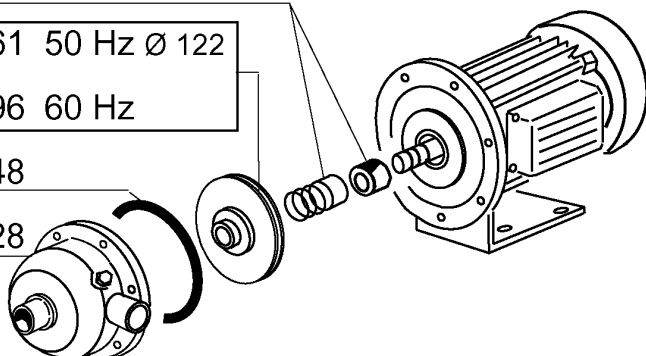

630529

631661 50 Hz Ø 122

631696 60 Hz

200848

630128