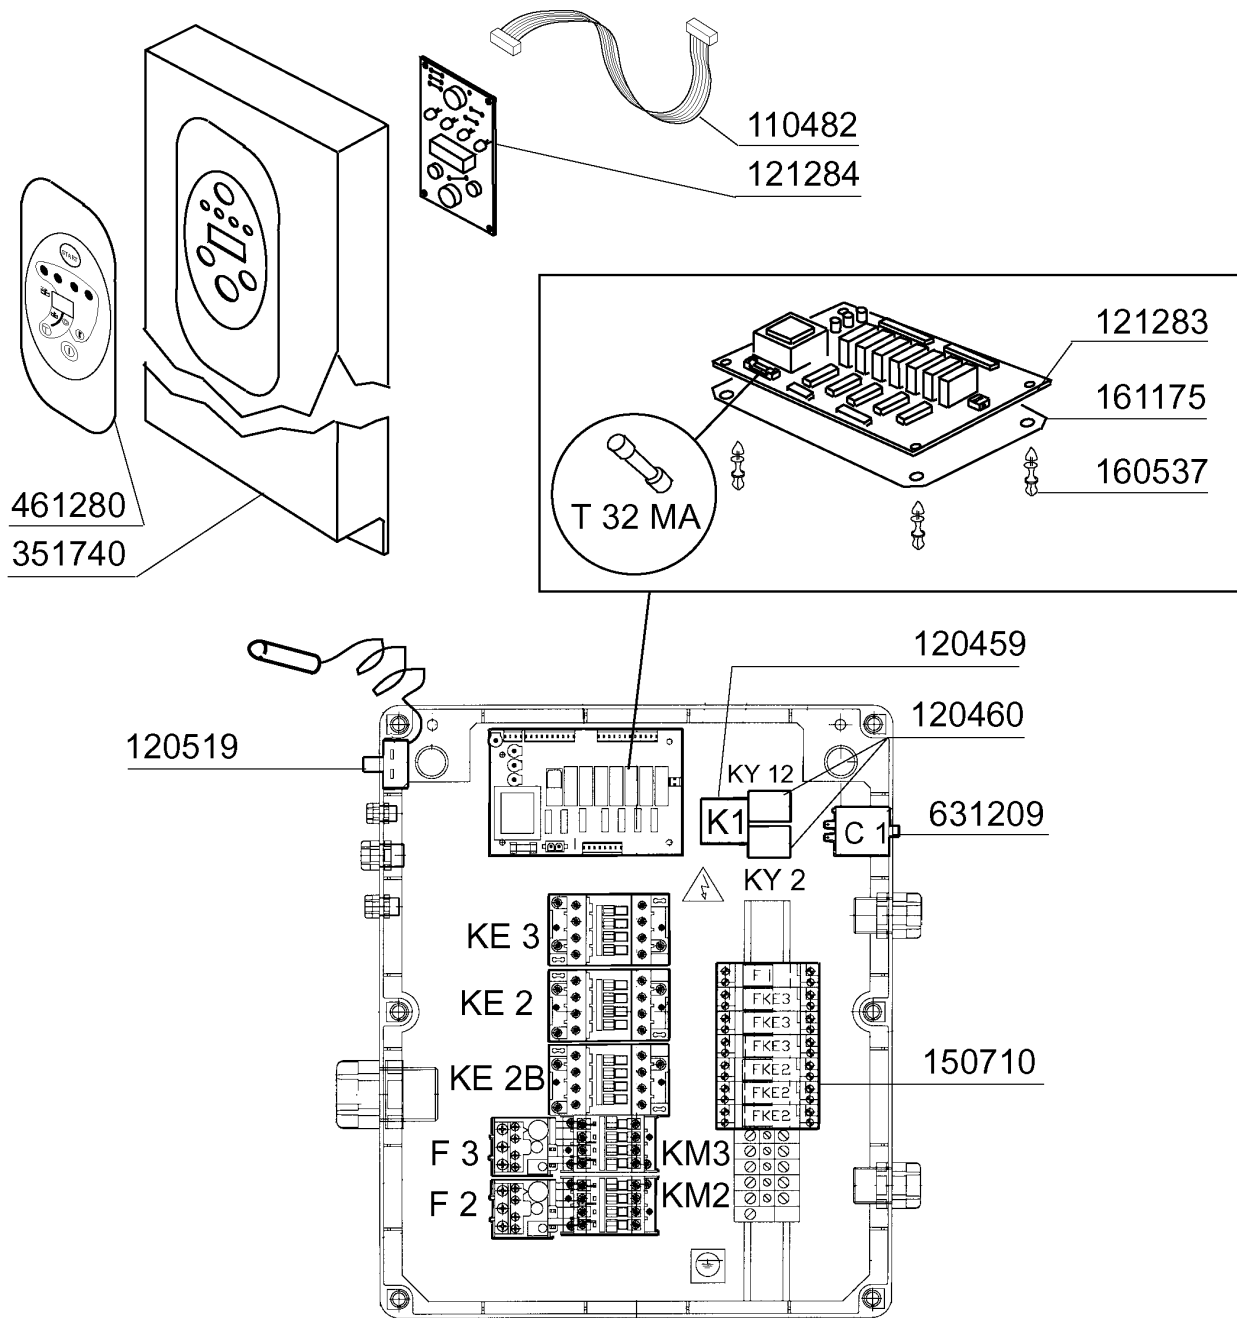

GE60				GE65				GE80			
	400 V.		230 V.		400 V.		230 V.		400 V.		230 V.	
	COD.	A.	COD.	A.	COD.	A.	COD.	A.	COD.	A.	COD.	A.
F1	130260	2	130260	2	130260	2	130260	2	130260	2	130260	2
FKE2	130250	12	130252	20	130250	12	130252	20	130250	12	130237	32
FKE3	130250	12	130252	20	130250	12	130252	20	130250	12	130252	20
KE2	120477	9	120477	9	120477	9	120477	9	120477	9	120489	16
KE2B	120477	9	120477	9	120477	9	120477	9	120477	9	120489	16
KE3	120477	9	120477	9	120477	9	120477	9	120477	9	120477	9
KM2	120447	9	120477	9	120447	9	120477	9	120447	9	120477	9
KM3	120477	9	120477	9	120488	12	120488	12	120477	9	120477	9
F2	120860	1/1,4	120863	2,8/4	120860	1/1,4	120863	2,8/4	120860	1/1,4	120863	2,8/4
F3	120863	2,8/4	120864	4,5/6,5	120865	6/8,5	120867	10/14	120863	2,8/4	120864	4,5/6,5