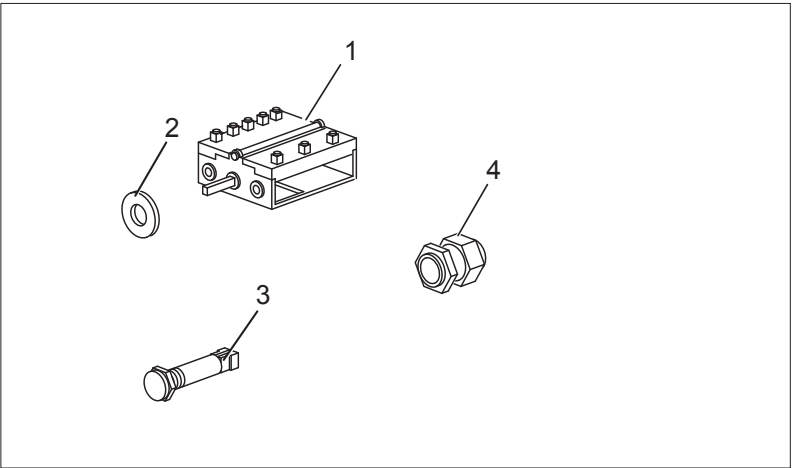

Nr.	Code	Title	Recommended
1.	RTCU700212	COMMUTATEUR BM2E 4922015705	S
2.	RTCU800185	JOINT BARRE COMMUTATEUR	S
3.	166465	LAMPE-TEMOIN VERT SL-CO27500	S
4.	RTBF700021	CABLE PG16 53015040+D53019040	N
5.	RTCU700598	HEAT.EL.,ECC47 0,35KW230 1GIK1H651004	S