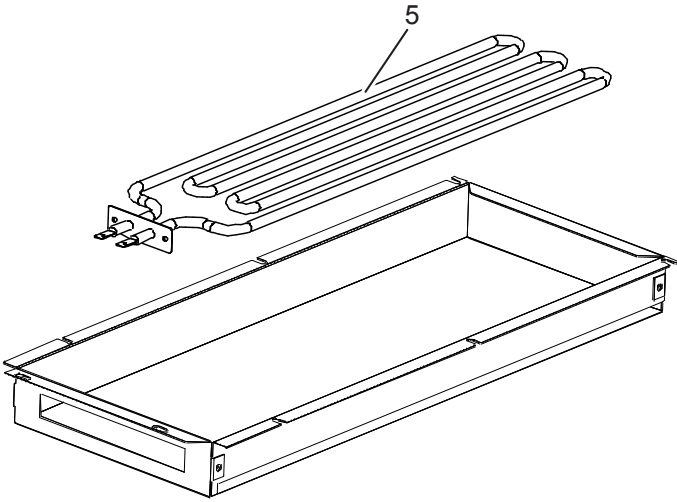

Nr.	Code	Title	Recommended
1.	RTCU700212	COMMUTATEUR BM2E 4922015705	S
2.	RTCU800185	JOINT BARRE COMMUTATEUR	S
3.	166465	LAMPE-TEMOIN VERT SL-CO27500	S
4.	RTBF700021	CABLE PG16 53015040+D53019040	N
5.	RTCU700598	HEAT.EL.,ECC47 0,35KW230 1GIK1H651004	S