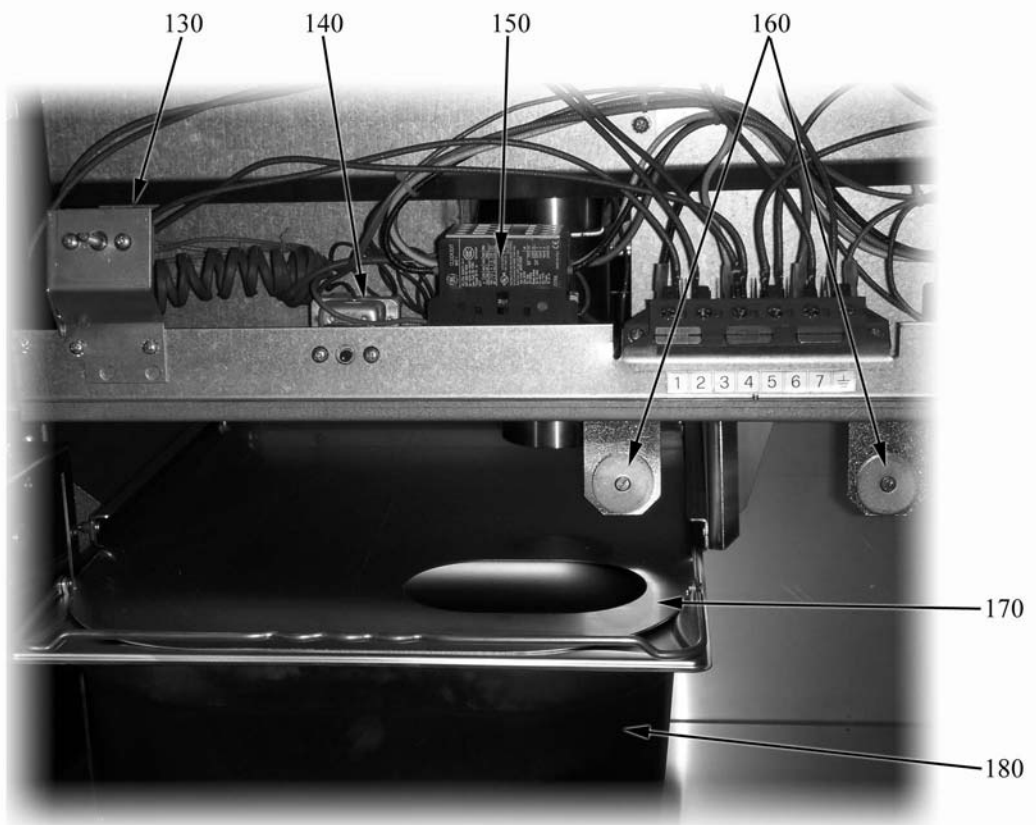

8.2 Produktcodes

Produktcode	Ernennung
Modellcodes	
Typecodes	
400	7BRF/E405
800	7BRF/E805
Zubehörcodes	

ID	Typ	Spannung	Description	P-code
Module:Aussenteile				
10			Knebel	824710250
20			Drehknopfdichtung	825110510
40			Knebel Hauptschalter	41824710230
50			Weisses Lampe	6A038506
60			Grunes Lampe	826650050
70			Glas	6A039207
80			Turscharniere	2547860
90			Turscharniere	2547870
100			Fuss	826490142
160			Magnet	826900011

400 = 7BRF/E405, 800 = 7BRF/E805

A=3/N/PE~400/230V 50Hz, H=3/PE~230V 50Hz

ID	Typ	Spannung	Description	P-code
Module:Innenteile				
130	400		Thermostat	826630123
130	800		Thermostat	826630191
140			Sicherheitshermostat	826630130
150	800		Fernschalter	826630300
160			Magnet	826900011
170			Deckel	821720761
180			Flussigkeitsauffangbecken	821530160
190			Hauptschalter	6A046700
70			Lampe	6A038506

400 = 7BRF/E405, 800 = 7BRF/E805

A=3/N/PE~400/230V 50Hz, H=3/PE~230V 50Hz

ID	Typ	Spannung	Description	P-code
Module:Innenteile				
200			Auslaufrohr	2515010
210			Widerstand	826620241
220			Stopfen	2515000
170			Deckel	821720761
180			Flussigkeitsauffangbecken	821530160

400 = 7BRF/E405, 800 = 7BRF/E805

A=3/N/PE~400/230V 50Hz, H=3/PE~230V 50Hz