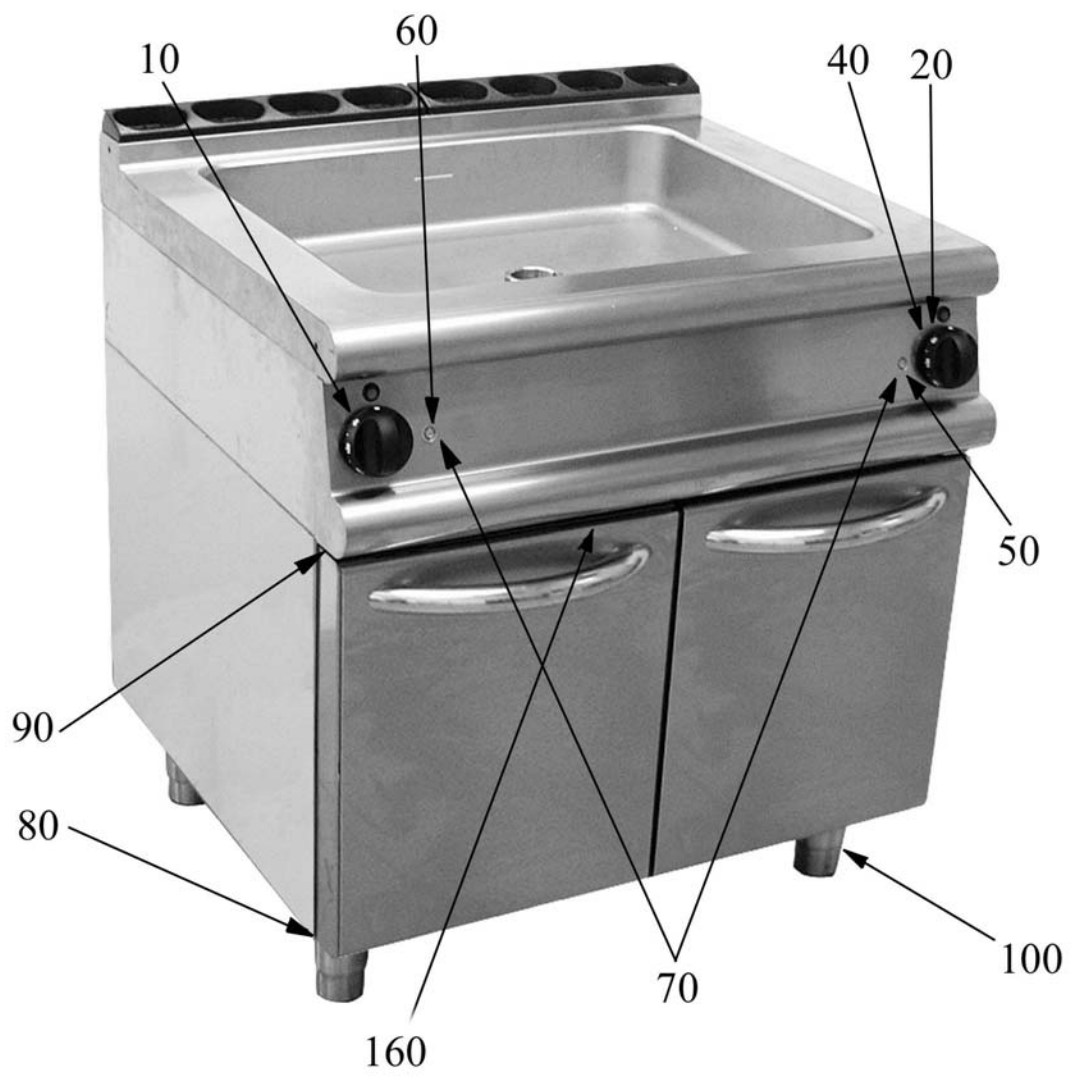

ELEKTRO-KIPPBRATPFANNEN MULTICOOKING

TYP: 7BRF/E405, 7BRF/E805

Ersatzteile

S/N:

Gültig von: 10. 06. 2008

Rev.: 1.0

8. Ersatzteile

Aussenteile.....31

8.2 Produktcodes

Produktcode	Ernennung
Modellcodes	
Typecodes	
400	7BRF/E405
800	7BRF/E805
Zubehörcodes	

ID	Typ	Spannung	Description	P-code
Module:Aussenteile				
10			Knebel	824710250
20			Drehknopfdichtung	825110510
40			Knebel Hauptschalter	41824710230
50			Weisses Lampe	6A038506
60			Grunes Lampe	826650050
70			Glas	6A039207
80			Turscharniere	2547860
90			Turscharniere	2547870
100			Fuss	826490142
160			Magnet	826900011