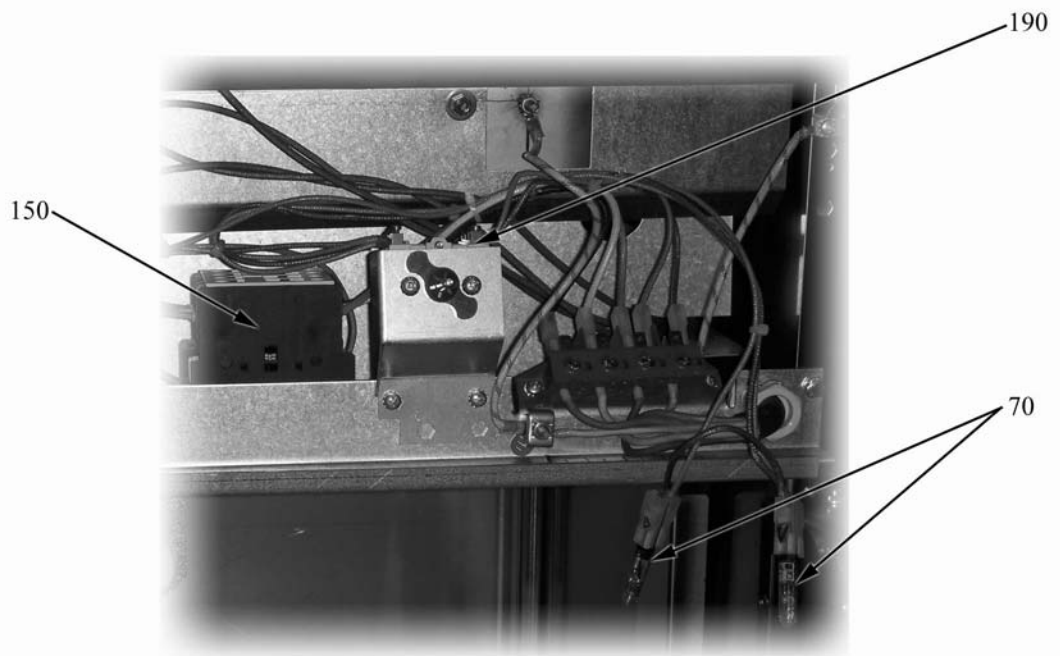

8.2 Produktcodes

Produktcode	Ernennung
Modellcodes	
Typecodes	
400	7BRF/E405
800	7BRF/E805
Zubehörcodes	

ID	Typ	Spannung	Description	P-code
Module:Aussenteile				
10			Knebel	824710250
20			Drehknopfdichtung	825110510
40			Knebel Hauptschalter	41824710230
50			Weisses Lampe	6A038506
60			Grunes Lampe	826650050
70			Glas	6A039207
80			Turscharniere	2547860
90			Turscharniere	2547870
100			Fuss	826490142
160			Magnet	826900011

400 = 7BRF/E405, 800 = 7BRF/E805

A=3/N/PE~400/230V 50Hz, H=3/PE~230V 50Hz

ID	Typ	Spannung	Description	P-code
Module:Innenteile				
130	400		Thermostat	826630123
130	800		Thermostat	826630191
140			Sicherheitshermostat	826630130
150	800		Fernschalter	826630300
160			Magnet	826900011
170			Deckel	821720761
180			Flussigkeitsauffangbecken	821530160
190			Hauptschalter	6A046700
70			Lampe	6A038506

400 = 7BRF/E405, 800 = 7BRF/E805

A=3/N/PE~400/230V 50Hz, H=3/PE~230V 50Hz

ID	Typ	Spannung	Description	P-code
Module:Innenteile				
200			Auslaufrohr	2515010
210			Widerstand	826620241
220			Stopfen	2515000
170			Deckel	821720761
180			Flussigkeitsauffangbecken	821530160