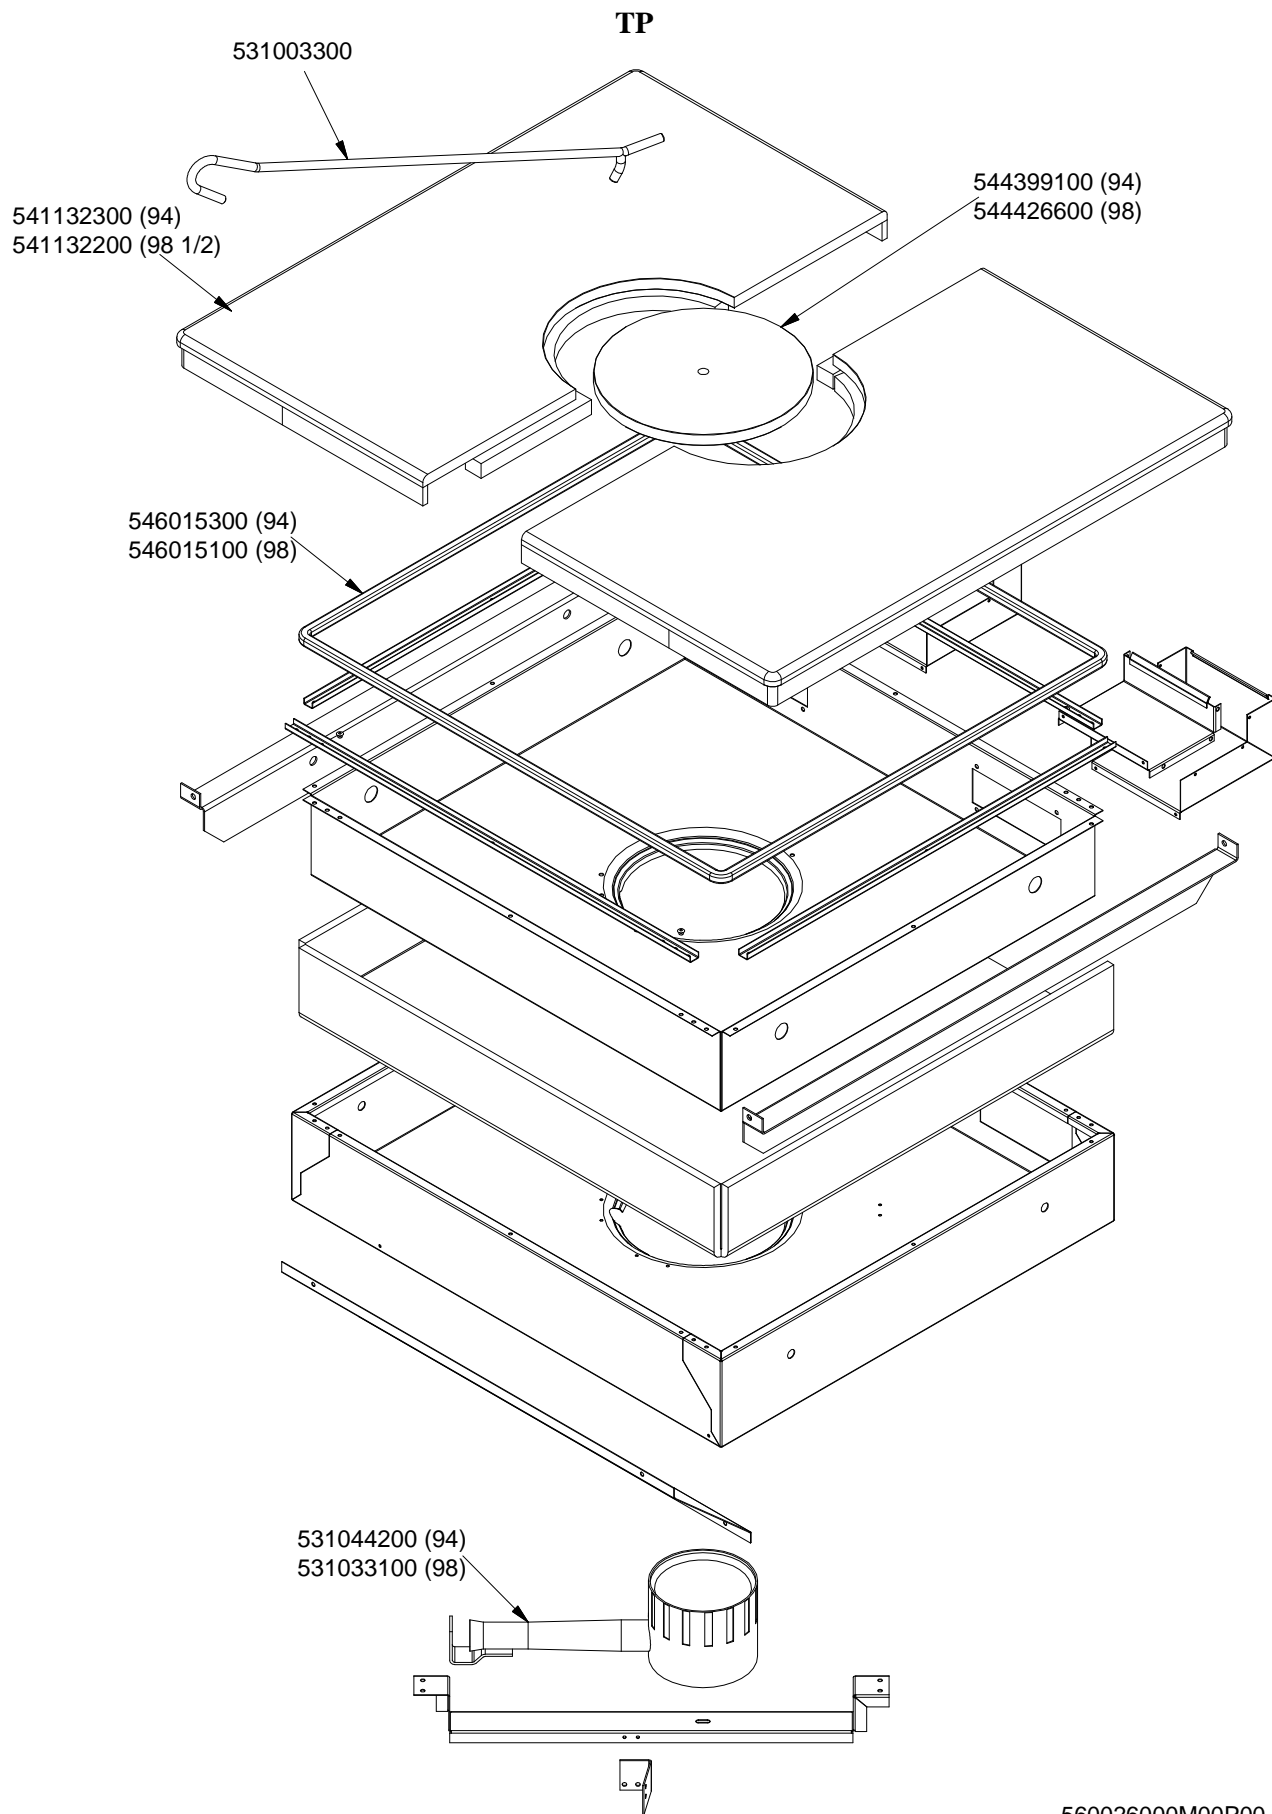

IPERLOTUS 90

GAS / GAS / GAS / GAZ

TP-94G TP-98G

	1
Vedi Pagina See Page Siehe Seite Voir Page Ver Página	132

560025500M00P00

IPERLOTUS 90

COMPONENTI COMUNI / STANDARDS PARTS / UEBLICHE TEILE / COMPOSANTS COMMUNS

TP

	*	**	**
		TP-94	TP-98
G30-28+30mbar G31- 37mbar	533020500	533057700	533019600
G30- 50mbar	533020500	533057600	533046200
G20- 20mbar G25- 25mbar	533020600	533047400	533057500
G20- 20mbar DE-AT	533020600	533047400	533057500
G25- 20mbar	533020600	533047300	533032801
G25- 25mbar NL	533020600	533047500	533032001

560025900M00P00

Page	Pos	Code	Description
001		541106300	CONTROL PANEL TP-74G TP-94G
001		541130600	UPPER PLATE TP-94G
001		544407300	RIGHT SIDE PANEL 90 LINE
001		544407400	LEFT SIDE PANEL 70 LINE
001		532004100	FLUE GRID L=370 70LINE (RAF)
002		531003300	TP-PLATE LIFTING HOOK
002		544399100	PLATE RING FOR TP-74G TP-94G
002		531044200	CIRCULAR BURNER TP D.066
002		546015300	SQUARE BRAID 12*12*L=1821
002		541132300	PLATE TP-94G
003		533057700	NOZZLE §130A CH12*30 F-BRF74
003		533057600	NOZZLE §115A CH12*30 G-BRF74
003		533047400	NOZZLE §195 CH12*30 M-BM8
003		533047300	NOZZLE §215 CH12*30 L-BM8
003		533047500	NOZZLE §205 CH12*30 ML-BM-8G
003		533020500	NOZZLE 0.140 §19
003		533020600	NOZZLE 0.140 §27
003		533052301	JOINT FOR NOZZLE HOLDER
003		533039300	BICONE §10
003		533010900	NUT M14*1 H.4
003		533010800	TUBE NUT D.10 M16*1,5
003		539018900	INDEX FOR KNOB
003		533018500	FITTING FOR BICONE D.6 M10*1
003		533039100	BICONE §6
003		533023600	TAP PLUG §10 M16*1, 5CH19
003		531025500	GAS COCK 21S P.V.BY-PASS Ø130
003		536019800	BLACK KNOB §70 PIN §8*6,5
003		539022600	GRADUATED STICKER FOR KNOB
003		537002800	PIEZOELECTRIC IGNITION M18
003		533069600	BY PASS COCK §130 20S-21S
003		533085200	
003		533045700	THERMOCOUPLE M9*1 500
003		537008300	ROUND PLUG §2,4- LONG ELECTRODE
003		533018600	PLUG FITTING
003		533023300	BICONE §6 ("TARGET" PILOT)
003		547003200	HIGH-VOLTAGE CABLE TUBE.§2 L=500
003		533023200	"TARGET" PILOT + NIPPLE TC BRAC.90°