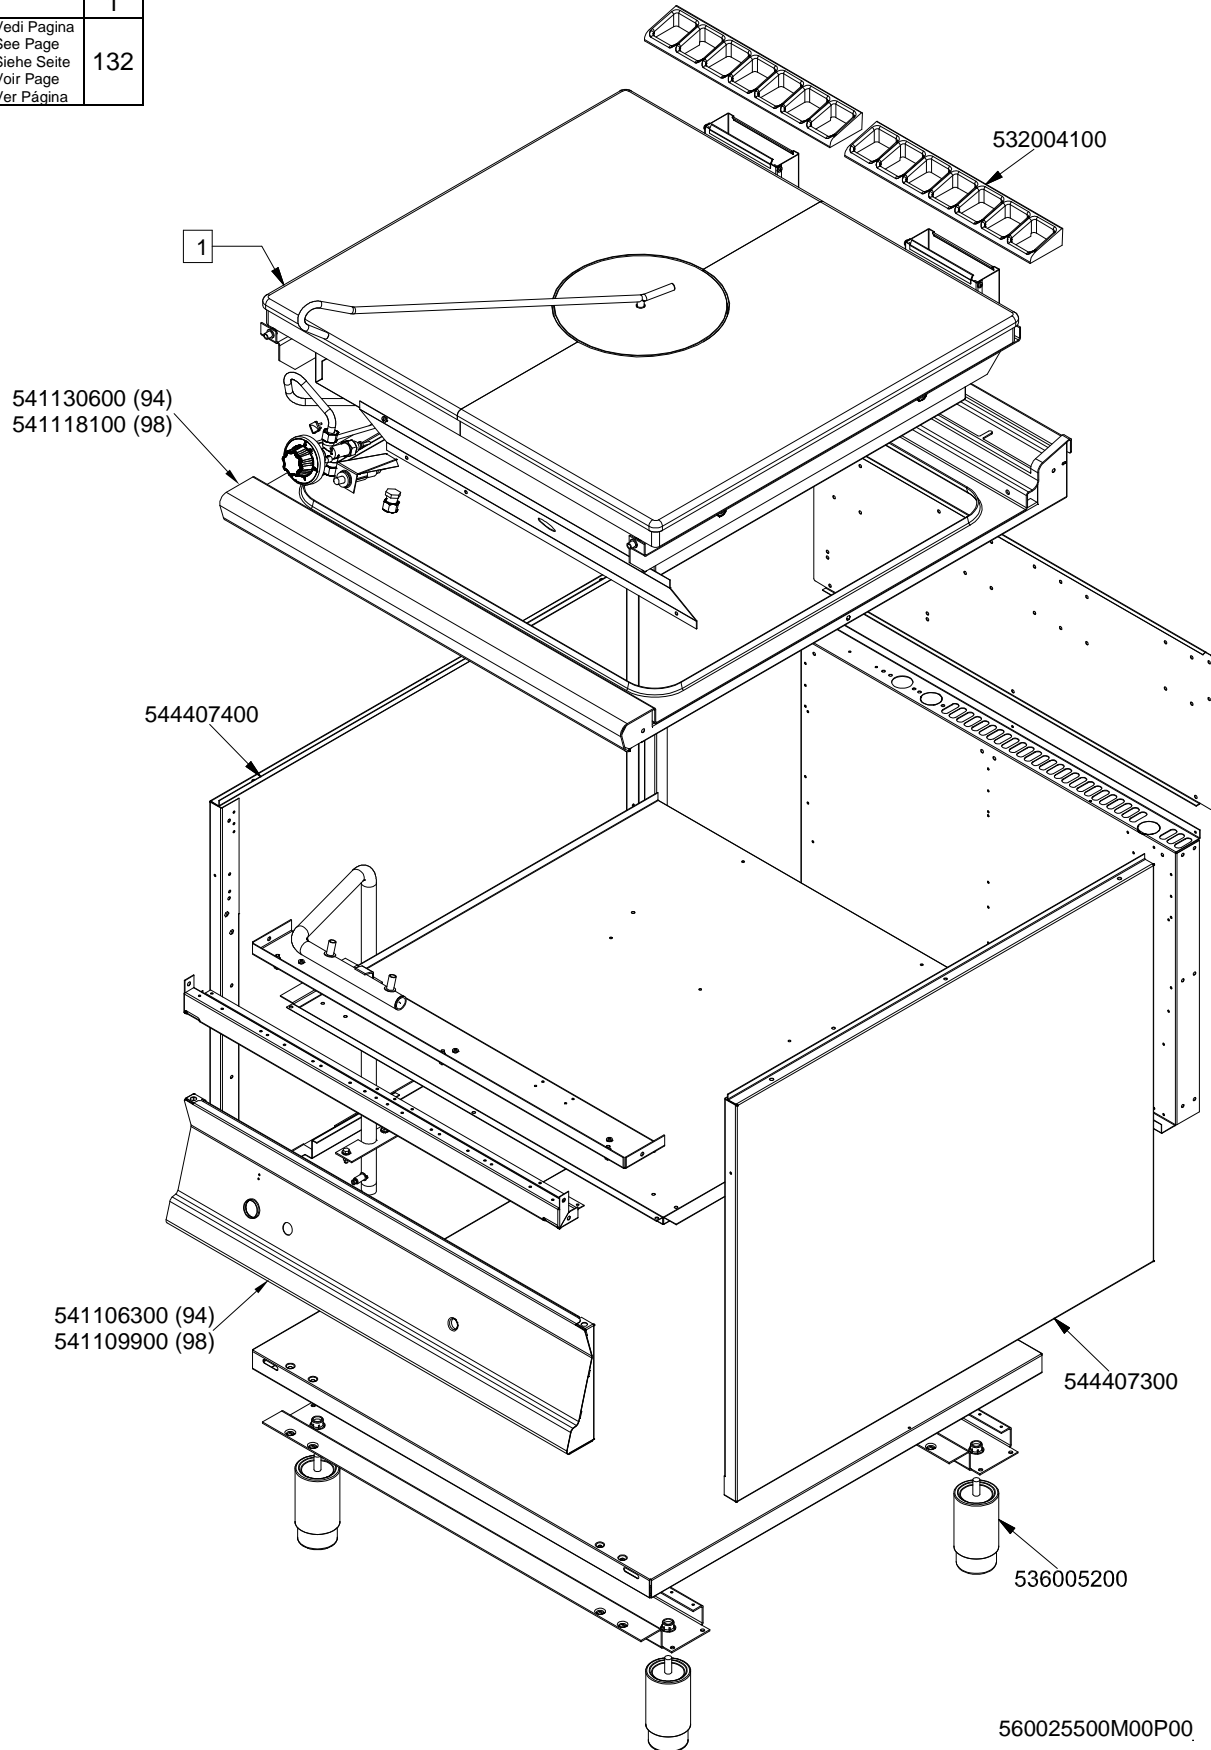

IPERLOTUS 90

GAS / GAS / GAS / GAZ

TP-94G TP-98G

	1
Vedi Pagina See Page Siehe Seite Voir Page Ver Página	132

560025500M00P00

IPERLOTUS 90

COMPONENTI COMUNI / STANDARDS PARTS / UEBLICHE TEILE / COMPOSANTS COMMUNS

TP

	*	**	**
		TP-94	TP-98
G30-28+30mbar G31- 37mbar	533020500	533057700	533019600
G30- 50mbar	533020500	533057600	533046200
G20- 20mbar G25- 25mbar	533020600	533047400	533057500
G20- 20mbar DE-AT	533020600	533047400	533057500
G25- 20mbar	533020600	533047300	533032801
G25- 25mbar NL	533020600	533047500	533032001

560025900M00P00

Page	Pos	Code	Description
001		541106300	CONTROL PANEL TP-74G TP-94G
001		541130600	UPPER PLATE TP-94G
001		544407300	RIGHT SIDE PANEL 90 LINE
001		544407400	LEFT SIDE PANEL 70 LINE
001		532004100	FLUE GRID L=370 70LINE (RAF)
002		531003300	TP-PLATE LIFTING HOOK
002		544399100	PLATE RING FOR TP-74G TP-94G
002		531044200	CIRCULAR BURNER TP D.066
002		546015300	SQUARE BRAID 12*12*L=1821
002		541132300	PLATE TP-94G
003		533057700	NOZZLE §130A CH12*30 F-BRF74
003		533057600	NOZZLE §115A CH12*30 G-BRF74
003		533047400	NOZZLE §195 CH12*30 M-BM8
003		533047300	NOZZLE §215 CH12*30 L-BM8
003		533047500	NOZZLE §205 CH12*30 ML-BM-8G
003		533020500	NOZZLE 0.140 §19
003		533020600	NOZZLE 0.140 §27
003		533052301	JOINT FOR NOZZLE HOLDER
003		533039300	BICONE §10
003		533010900	NUT M14*1 H.4
003		533010800	TUBE NUT D.10 M16*1,5
003		539018900	INDEX FOR KNOB
003		533018500	FITTING FOR BICONE D.6 M10*1
003		533039100	BICONE §6
003		533023600	TAP PLUG §10 M16*1, 5CH19
003		531025500	GAS COCK 21S P.V.BY-PASS Ø130
003		536019800	BLACK KNOB §70 PIN §8*6,5
003		539022600	GRADUATED STICKER FOR KNOB
003		537002800	PIEZOELECTRIC IGNITION M18
003		533069600	BY PASS COCK §130 20S-21S
003		533085200	
003		533045700	THERMOCOUPLE M9*1 500
003		537008300	ROUND PLUG §2,4- LONG ELECTRODE
003		533018600	PLUG FITTING
003		533023300	BICONE §6 ("TARGET" PILOT)
003		547003200	HIGH-VOLTAGE CABLE TUBE.§2 L=500
003		533023200	"TARGET" PILOT + NIPPLE TC BRAC.90°