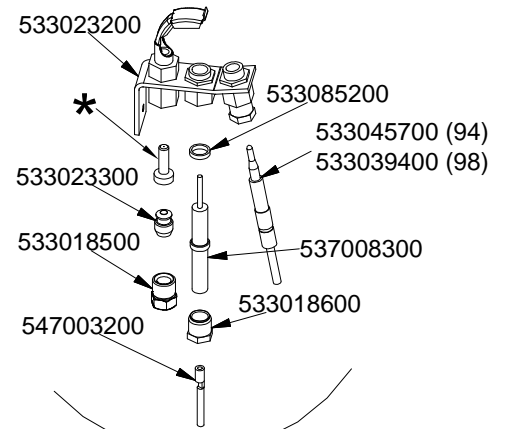

IPERLOTUS 90

GAS / GAS / GAS / GAZ

TP-94G TP-98G

	1
Vedi Pagina See Page Siehe Seite Voir Page Ver Página	132

560025500M00P00

IPERLOTUS 90

COMPONENTI COMUNI / STANDARDS PARTS / UEBLICHE TEILE / COMPOSANTS COMMUNS

TP

	*	**	**
		TP-94	TP-98
G30-28+30mbar G31- 37mbar	533020500	533057700	533019600
G30- 50mbar	533020500	533057600	533046200
G20- 20mbar G25- 25mbar	533020600	533047400	533057500
G20- 20mbar DE-AT	533020600	533047400	533057500
G25- 20mbar	533020600	533047300	533032801
G25- 25mbar NL	533020600	533047500	533032001

560025900M00P00

Page	Pos	Code	Description
001		541106300	CONTROL PANEL TP-74G TP-94G
001		541130600	UPPER PLATE TP-94G
001		544407300	RIGHT SIDE PANEL 90 LINE
001		544407400	LEFT SIDE PANEL 70 LINE
001		532004100	FLUE GRID L=370 70LINE (RAF)
002		531003300	TP-PLATE LIFTING HOOK
002		544399100	PLATE RING FOR TP-74G TP-94G
002		531044200	CIRCULAR BURNER TP D.066
002		546015300	SQUARE BRAID 12*12*L=1821
002		541132300	PLATE TP-94G
003		533057700	NOZZLE §130A CH12*30 F-BRF74
003		533057600	NOZZLE §115A CH12*30 G-BRF74
003		533047400	NOZZLE §195 CH12*30 M-BM8
003		533047300	NOZZLE §215 CH12*30 L-BM8
003		533047500	NOZZLE §205 CH12*30 ML-BM-8G
003		533020500	NOZZLE 0.140 §19
003		533020600	NOZZLE 0.140 §27
003		533052301	JOINT FOR NOZZLE HOLDER
003		533039300	BICONE §10
003		533010900	NUT M14*1 H.4
003		533010800	TUBE NUT D.10 M16*1,5
003		539018900	INDEX FOR KNOB
003		533018500	FITTING FOR BICONE D.6 M10*1
003		533039100	BICONE §6
003		533023600	TAP PLUG §10 M16*1, 5CH19
003		531025500	GAS COCK 21S P.V.BY-PASS Ø130
003		536019800	BLACK KNOB §70 PIN §8*6,5
003		539022600	GRADUATED STICKER FOR KNOB
003		537002800	PIEZOELECTRIC IGNITION M18
003		533069600	BY PASS COCK §130 20S-21S
003		533085200	
003		533045700	THERMOCOUPLE M9*1 500
003		537008300	ROUND PLUG §2,4- LONG ELECTRODE
003		533018600	PLUG FITTING
003		533023300	BICONE §6 ("TARGET" PILOT)
003		547003200	HIGH-VOLTAGE CABLE TUBE.§2 L=500
003		533023200	"TARGET" PILOT + NIPPLE TC BRAC.90°