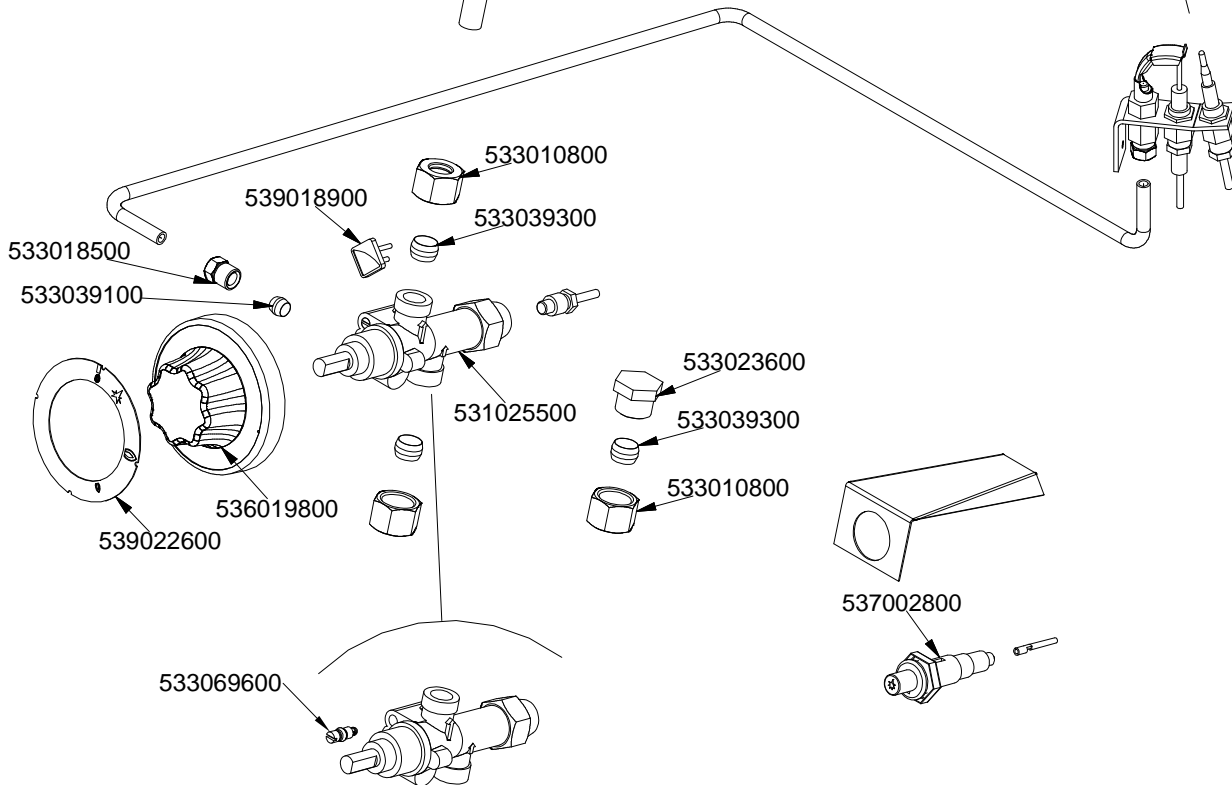

IPERLOTUS 90

GAS / GAS / GAS / GAZ

TP-94G TP-98G

	1
Vedi Pagina See Page Siehe Seite Voir Page Ver Página	132

560025500M00P00

IPERLOTUS 90

COMPONENTI COMUNI / STANDARDS PARTS / UEBLICHE TEILE / COMPOSANTS COMMUNS

TP

	*	**	**
		TP-94	TP-98
G30-28+30mbar G31- 37mbar	533020500	533057700	533019600
G30- 50mbar	533020500	533057600	533046200
G20- 20mbar G25- 25mbar	533020600	533047400	533057500
G20- 20mbar DE-AT	533020600	533047400	533057500
G25- 20mbar	533020600	533047300	533032801
G25- 25mbar NL	533020600	533047500	533032001

560025900M00P00

Page	Pos	Code	Description
001		541106300	CONTROL PANEL TP-74G TP-94G
001		541130600	UPPER PLATE TP-94G
001		544407300	RIGHT SIDE PANEL 90 LINE
001		544407400	LEFT SIDE PANEL 70 LINE
001		532004100	FLUE GRID L=370 70LINE (RAF)
002		531003300	TP-PLATE LIFTING HOOK
002		544399100	PLATE RING FOR TP-74G TP-94G
002		531044200	CIRCULAR BURNER TP D.066
002		546015300	SQUARE BRAID 12*12*L=1821
002		541132300	PLATE TP-94G
003		533057700	NOZZLE §130A CH12*30 F-BRF74
003		533057600	NOZZLE §115A CH12*30 G-BRF74
003		533047400	NOZZLE §195 CH12*30 M-BM8
003		533047300	NOZZLE §215 CH12*30 L-BM8
003		533047500	NOZZLE §205 CH12*30 ML-BM-8G
003		533020500	NOZZLE 0.140 §19
003		533020600	NOZZLE 0.140 §27
003		533052301	JOINT FOR NOZZLE HOLDER
003		533039300	BICONE §10
003		533010900	NUT M14*1 H.4
003		533010800	TUBE NUT D.10 M16*1,5
003		539018900	INDEX FOR KNOB
003		533018500	FITTING FOR BICONE D.6 M10*1
003		533039100	BICONE §6
003		533023600	TAP PLUG §10 M16*1, 5CH19
003		531025500	GAS COCK 21S P.V.BY-PASS Ø130
003		536019800	BLACK KNOB §70 PIN §8*6,5
003		539022600	GRADUATED STICKER FOR KNOB
003		537002800	PIEZOELECTRIC IGNITION M18
003		533069600	BY PASS COCK §130 20S-21S
003		533085200	
003		533045700	THERMOCOUPLE M9*1 500
003		537008300	ROUND PLUG §2,4- LONG ELECTRODE
003		533018600	PLUG FITTING
003		533023300	BICONE §6 ("TARGET" PILOT)
003		547003200	HIGH-VOLTAGE CABLE TUBE.§2 L=500
003		533023200	"TARGET" PILOT + NIPPLE TC BRAC.90°