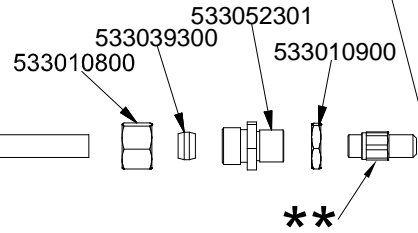

IPERLOTUS 90

GAS / GAS / GAS / GAZ

TP-94G TP-98G

	1
Vedi Pagina See Page Siehe Seite Voir Page Ver Página	132

560025500M00P00

IPERLOTUS 90

COMPONENTI COMUNI / STANDARDS PARTS / UEBLICHE TEILE / COMPOSANTS COMMUNS

TP

	*	**	**
		TP-94	TP-98
G30-28+30mbar G31- 37mbar	533020500	533057700	533019600
G30- 50mbar	533020500	533057600	533046200
G20- 20mbar G25- 25mbar	533020600	533047400	533057500
G20- 20mbar DE-AT	533020600	533047400	533057500
G25- 20mbar	533020600	533047300	533032801
G25- 25mbar NL	533020600	533047500	533032001

560025900M00P00

Page	Pos	Code	Description
001		541106300	CONTROL PANEL TP-74G TP-94G
001		541130600	UPPER PLATE TP-94G
001		544407300	RIGHT SIDE PANEL 90 LINE
001		544407400	LEFT SIDE PANEL 70 LINE
001		532004100	FLUE GRID L=370 70LINE (RAF)
002		531003300	TP-PLATE LIFTING HOOK
002		544399100	PLATE RING FOR TP-74G TP-94G
002		531044200	CIRCULAR BURNER TP D.066
002		546015300	SQUARE BRAID 12*12*L=1821
002		541132300	PLATE TP-94G
003		533057700	NOZZLE §130A CH12*30 F-BRF74
003		533057600	NOZZLE §115A CH12*30 G-BRF74
003		533047400	NOZZLE §195 CH12*30 M-BM8
003		533047300	NOZZLE §215 CH12*30 L-BM8
003		533047500	NOZZLE §205 CH12*30 ML-BM-8G
003		533020500	NOZZLE 0.140 §19
003		533020600	NOZZLE 0.140 §27
003		533052301	JOINT FOR NOZZLE HOLDER
003		533039300	BICONE §10
003		533010900	NUT M14*1 H.4
003		533010800	TUBE NUT D.10 M16*1,5
003		539018900	INDEX FOR KNOB
003		533018500	FITTING FOR BICONE D.6 M10*1
003		533039100	BICONE §6
003		533023600	TAP PLUG §10 M16*1, 5CH19
003		531025500	GAS COCK 21S P.V.BY-PASS Ø130
003		536019800	BLACK KNOB §70 PIN §8*6,5
003		539022600	GRADUATED STICKER FOR KNOB
003		537002800	PIEZOELECTRIC IGNITION M18
003		533069600	BY PASS COCK §130 20S-21S
003		533085200	
003		533045700	THERMOCOUPLE M9*1 500
003		537008300	ROUND PLUG §2,4- LONG ELECTRODE
003		533018600	PLUG FITTING
003		533023300	BICONE §6 ("TARGET" PILOT)
003		547003200	HIGH-VOLTAGE CABLE TUBE.§2 L=500
003		533023200	"TARGET" PILOT + NIPPLE TC BRAC.90°