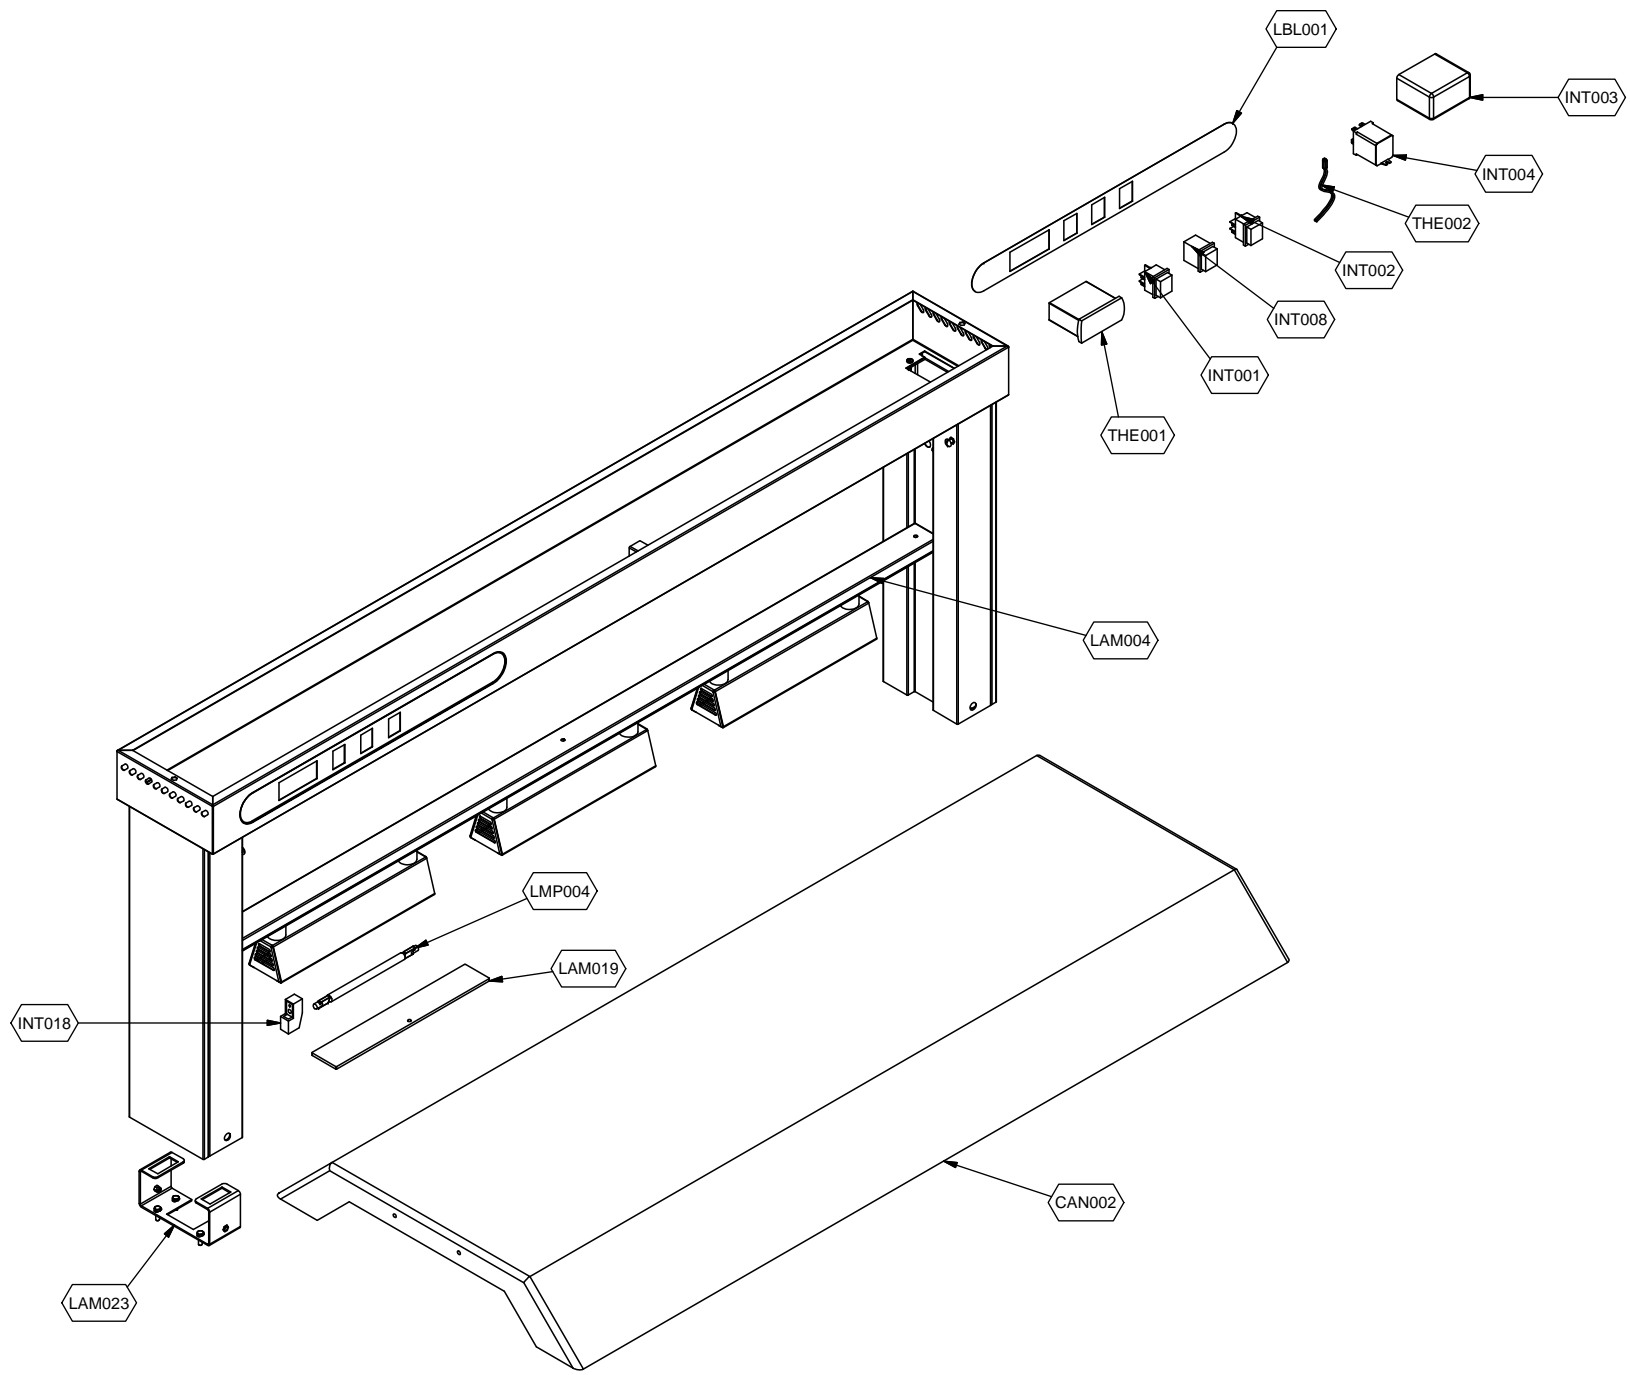

cookmax+

start!

Kühlung Büfett-Insel, Bain-Marie Wanne, Vollverkleidung

Artikel-Nr.
90651299 (9BTIS4CEMGA01 / TR-RED 4R)

Explosionszeichnung / Ersatzteile

Bitte bei Ersatzteilbestellung immer Artikelnummer und Seriennummer mit angeben!

Il presente disegno non può essere riprodotto, utilizzato o comunicato a terzi.

Exploded View

Validity: 08/04/2016

9BTIS4CEMGA01	TRADITION 4 VASCA CALDA BM RAL
ESP081-01	TRADITION RED 2/4/6-1

Ref. Drawing	Code	Description
CAN002	72539374	CAPPOTTINA PLEXIGLASS HOT DROP-IN 4-1
INT001	74742008	INT.NERO ON-OFF 16A SH JS-608FA-O-B-6
INT002	74742017	INTERR.ARANC.LAMP 16A B418C1H1X0000 MOLV
INT003	74700350	CONTROLLORE DI LIVELLO GICAR DROP-IN
INT004	75956088	RELE FINDER 30A 65-31 230V 50-60HZ
INT005	74700352	SENSORE DI LIVELLO DROP-IN
INT008	74742044	SPIA ROSSA 82F FASTON 6.3X08 230V
INT018	74741636	PORTALAMPADE R7S CAVO IN SILIC. L=250MM
LAM003	72539592	LAM.SUPP.VASCHEFFE DROP-IN CALDI
LAM004	72539084	LAM.PLAFONIER.SOVRASTR.LIGHT 4-1 DROP-IN
LAM017	72539674	LAM.UNIONE GAMBA+TRAVERSO DROP-IN
LAM019	74770972	CR.PROTEZ.LAMPADA HOT DROP-IN
LAM023	72539306	STAF.FISSAG.MON.VERT.SOV.MOB.SQUARE 8-1
LMP004	74751011	LAMP.HALOTHERM ITT 200/235-0170 R7S 200W
MON001	73669724	ASS.SOVRASTR.TRADITION HOT BM DROP-IN 4-1
MON006	72539680	TELAIO GAMBA DROP-IN
MON007	72539694	TRAVERSO TELAIIO GAMBA 4/1 DROP-IN
RIV001	72546350	FIANCO SUP.GREZZO DROP-IN 4/1
RIV002	72546300	SPALLA SUP.GREZZO DROP-IN
RIV003	72546570	TOP SOVR.MOBILE LED GREZZO DROP-IN 4-1
RIV005	72546310	SPALLA INF.EST.GREZZO DROP-IN
RIV006	72546320	SPALLA INF.INT.GREZZO DROP-IN
RIV007	72546400	RIPIANO INF.GREZZO DROP-IN 4/1
RST001	70259090	RES.ADES.SIL.470*290 1000W+TERM.DROP-IN
SCE001	SC862	SCHEMA ELE. BUFFET TRADITION CALDO
TAR001	RIF.TAR.B04	PARAMETRI DROPIN & BUFFET RED
THE001	74700897	CENTRALINA EASY CAREL 130°C PJEZS2P000

Ref. Drawing	Code	Description
THE002	74700899	SONDA NTC 50K HT 130°C NTC030HT00
WHE001	74708011	RUOTA GEMELLATA DIAM. 50MM POLIAMMIDE