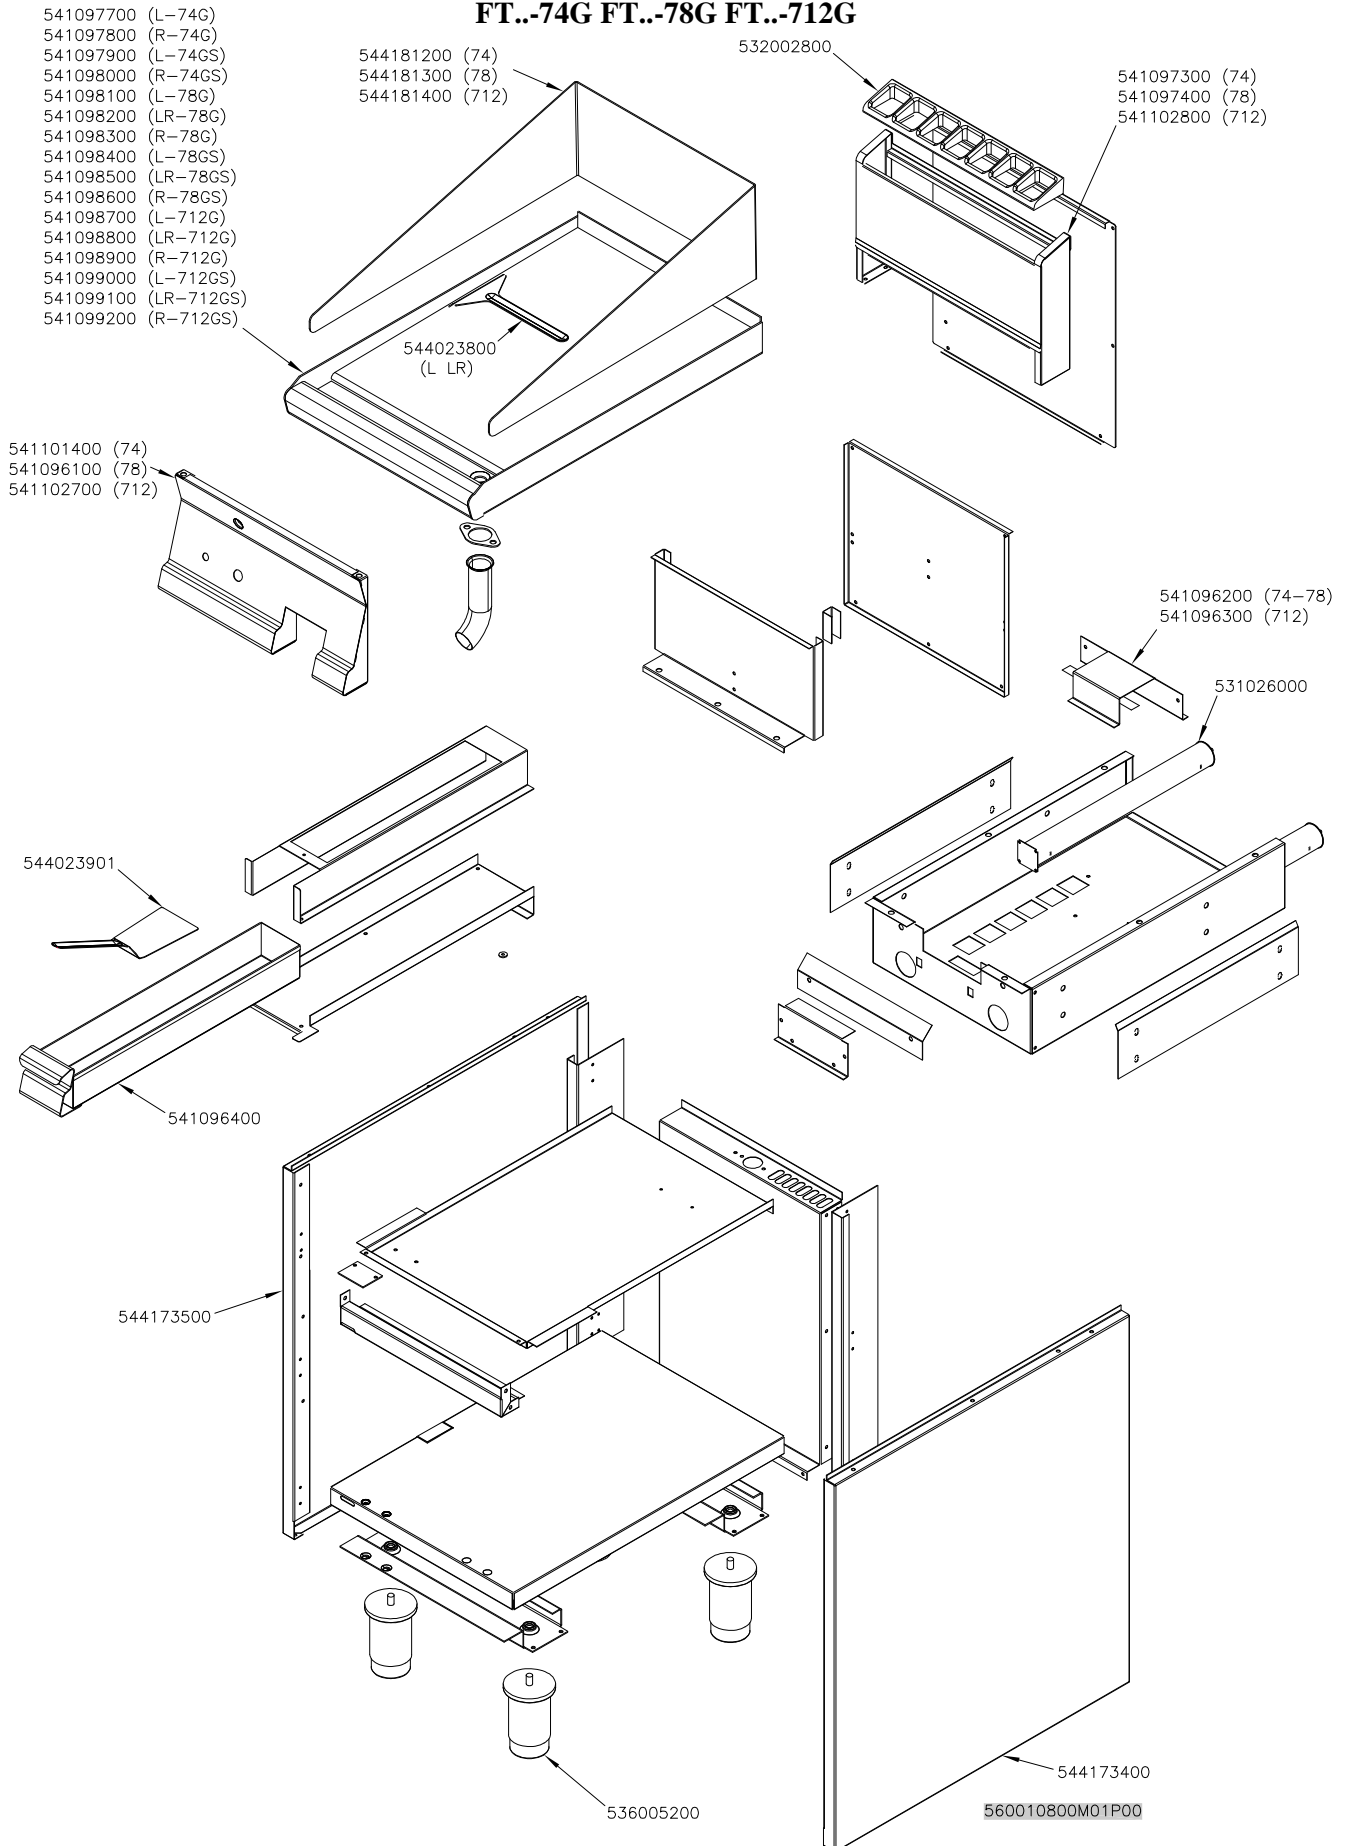

# SUPERLOTUS 70≤0601

GAS / GAS / GAS / GAZ

## FT..-74G FT..-78G FT..-712G

Page	Pos	Code	Description
001		541097700	UPPER PLATE FTL-74G
001		544181200	SPLASH GUARD FT-74
001		532002800	GRID FOR PIPE L=370 S.70
001		541097300	SPACER 74G
001		544023800	
001		541101400	CONTROL PANEL FT-74G
001		541096200	BURNER SUPPORT FT-74G FT-78G
001		531026000	BURNER FT-4/6/8G BM-4G
001		544023901	SPATTLE FOR FRY-TOP
001		541096400	DRIP TRAY FT S.70
001		544173500	LEFT SIDE PANEL S.70
001		544173400	RIGHT SIDE PANEL S.70
001		536005200	INOX LEG 2" 120-180 M10
002		536019800	BLACK KNOB §70 PIN §8*6,5
002		536017000	BLACK KNOB §70 PIN §8*6,5
002		539022900	ADHESIVE GRADUATED DISC FOR KNOB
002		533052800	ELASTIC PEG §2,5*26
002		536017200	MATCHER REMOTE CONTROL EUROSIT
002		533052600	PIN FOR KNOB 65LINE
002		539018900	INDEX FOR KNOB
002		531025300	VALVE EUROSIT FT 100-340°C
002		533009400	BICONE 10S
002		533009500	NIPPLE FOR BICONE 10S
002		533039100	BICONE §6
002		533018500	FITTING FOR BICONE D.6 M10*1
002		531001500	MAGNET FOR EUROSIT VALVE
002		533053600	EUROSIT VALVE PLUG
002		533017900	BICONE D.12
002		533018000	ELBOW FOR BICONE D.12 3/8 RS L20
002		533023400	"TARGET" PILOT + NIPPLE TC
002		533023300	BICONE §6 ("TARGET" PILOT)
002		537010200	ROUND PLUG §2,4 - SHORT ELECTRODE
002		533018600	PLUG FITTING
002		547003200	HIGH-VOLTAGE CABLE TUBE.§2 L=500
002		533045700	THERMOCOUPLE M9*1 500
002		533053300	THERMOCOUPLE EXTENSION M9*1
002		536005000	NUT M18 FOR PIEZOELECTRIC IGNITION
002		537002800	PIEZOELECTRIC IGNITION M18
002		533048000	THREADED CAP 3/8"G
002		533020500	NOZZLE 0.140 §19
002		533056900	NOZZLE §87 CH12*30 G-FT4/8
002		533056800	NOZZLE §77 CH12*30 F-FT4/8
002		533020600	NOZZLE 0.140 §27
002		533056700	NOZZLE §135A CH12*30 M-FT4/8
002		533057000	NOZZLE §150A CH12*30 L-FT4/8
002		533057100	NOZZLE §140A CH12*30 M-FT4/6/8