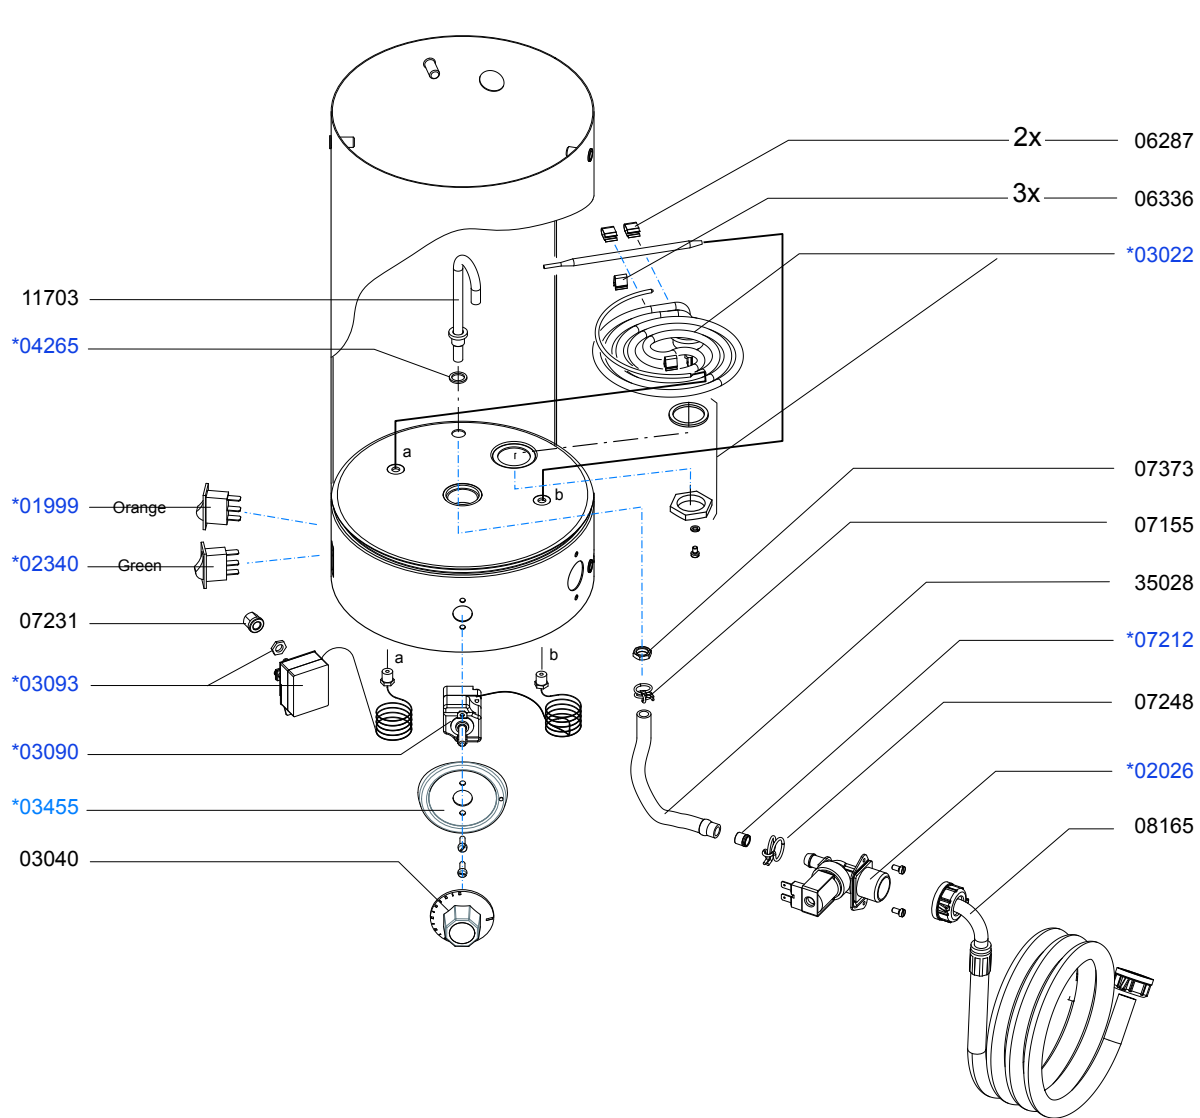

Type : WKI 10n Artikelnummer : 30110	From mach. nr. : 4R27871 Date : 10-2008	Page : 1 -3 Rev. : 2	Drawer : MT Date : 05-01-2007
Rated voltage : 1N~ 220-240 50-60Hz 3200W	Spare Parts Info	Animo®	www.animo.eu

* Recommended Spare Part

Type : WKI 10n
 Artikelnummer : 30110

From mach. nr. : 4R27871
 Date : 10-2008

Page : 2 -3
 Rev. : 2

Drawer : MT
 Date : 05-01-2007

Rated voltage : 1N~ 220-240 50-60Hz 3200W

Spare Parts Info

Animo®

www.animo.eu

* Recommended Spare Part

Type : WKI 10n
 Artikelnummer : 30110

From mach. nr. : 4R27871
 Date : 10-2008

Page : 3 -3
 Rev. : 2

Drawer : MT
 Date : 05-01-2007

Rated voltage : 1N~220-240V 50-60Hz 3200W