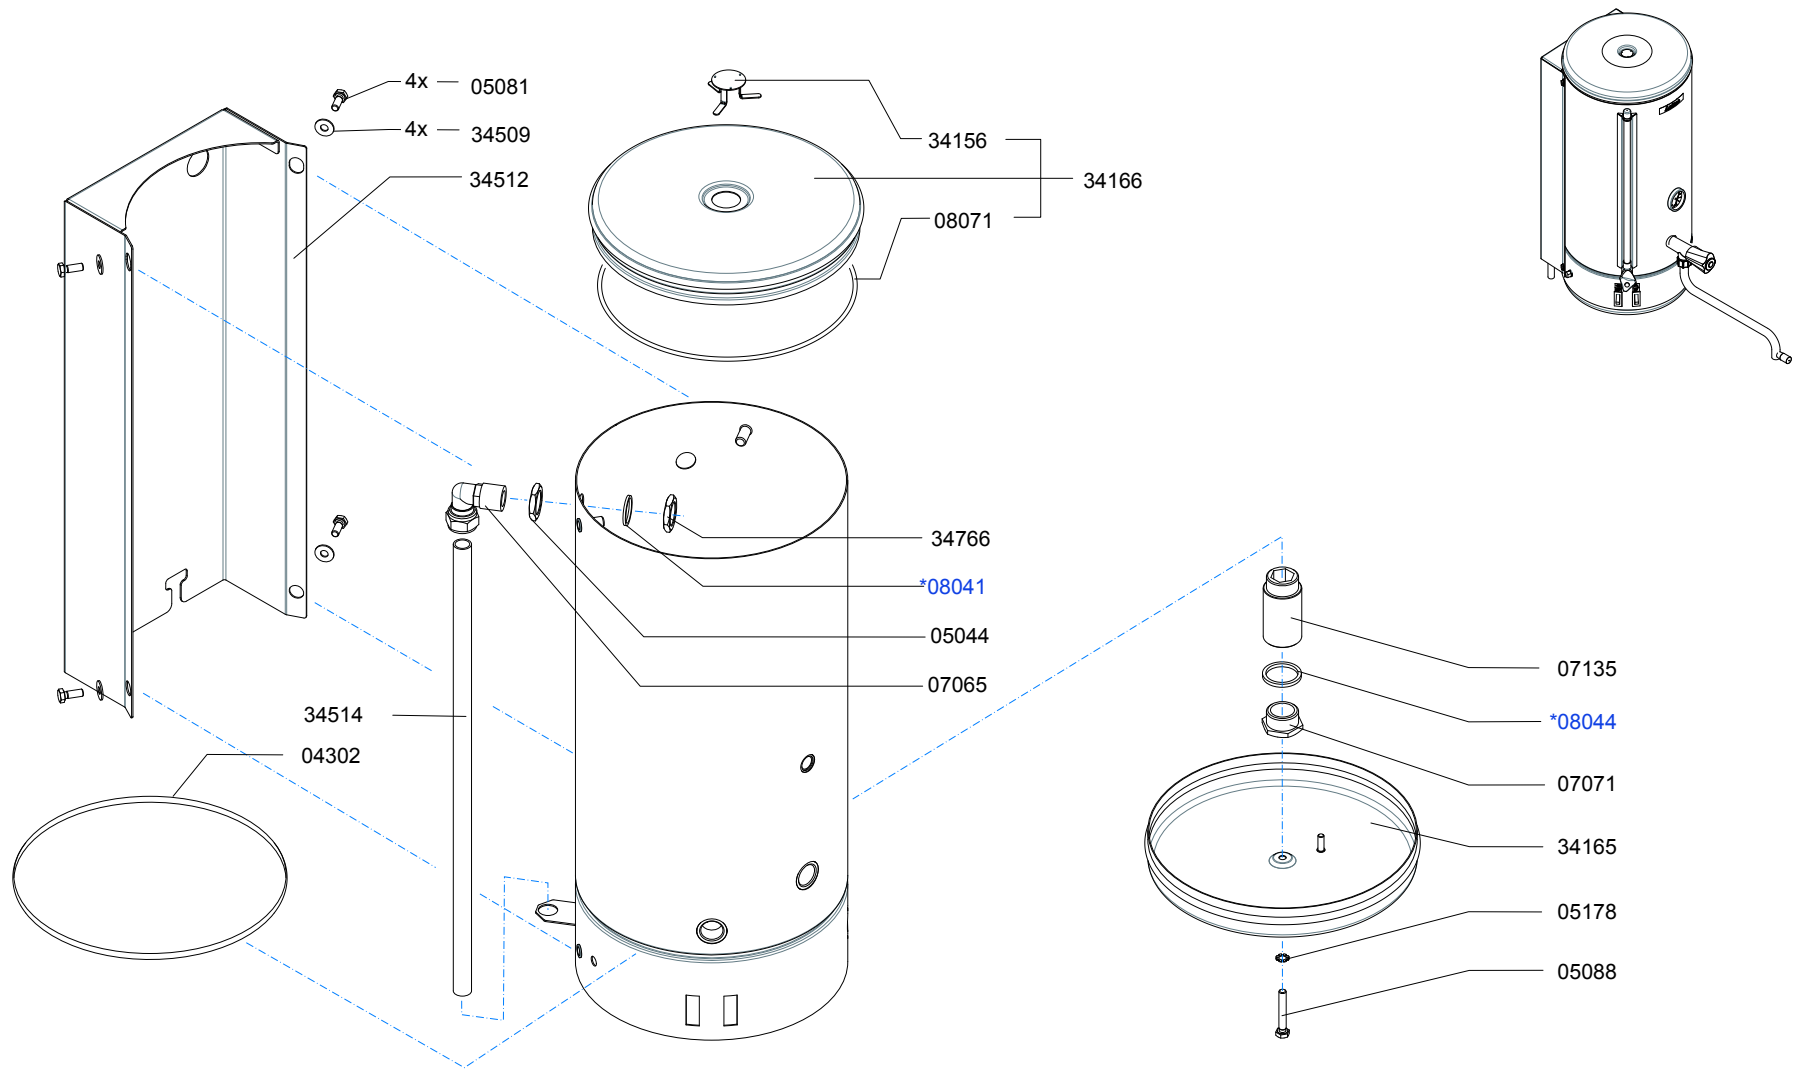

Type : WKI 10n Artikelnummer : 30110	From mach. nr. : 4R27871 Date : 10-2008	Page : 1 -3 Rev. : 2	Drawer : MT Date : 05-01-2007
Rated voltage : 1N~ 220-240 50-60Hz 3200W	Spare Parts Info	Animo®	www.animo.eu

* Recommended Spare Part

Type : WKI 10n
 Artikelnummer : 30110

From mach. nr. : 4R27871
 Date : 10-2008

Page : 2 -3
 Rev. : 2

Drawer : MT
 Date : 05-01-2007

Rated voltage : 1N~ 220-240 50-60Hz 3200W

Spare Parts Info

Animo®

www.animo.eu

* Recommended Spare Part

Type : WKI 10n
 Artikelnummer : 30110

From mach. nr. : 4R27871
 Date : 10-2008

Page : 3 -3
 Rev. : 2

Drawer : MT
 Date : 05-01-2007

Rated voltage : 1N~220-240V 50-60Hz 3200W