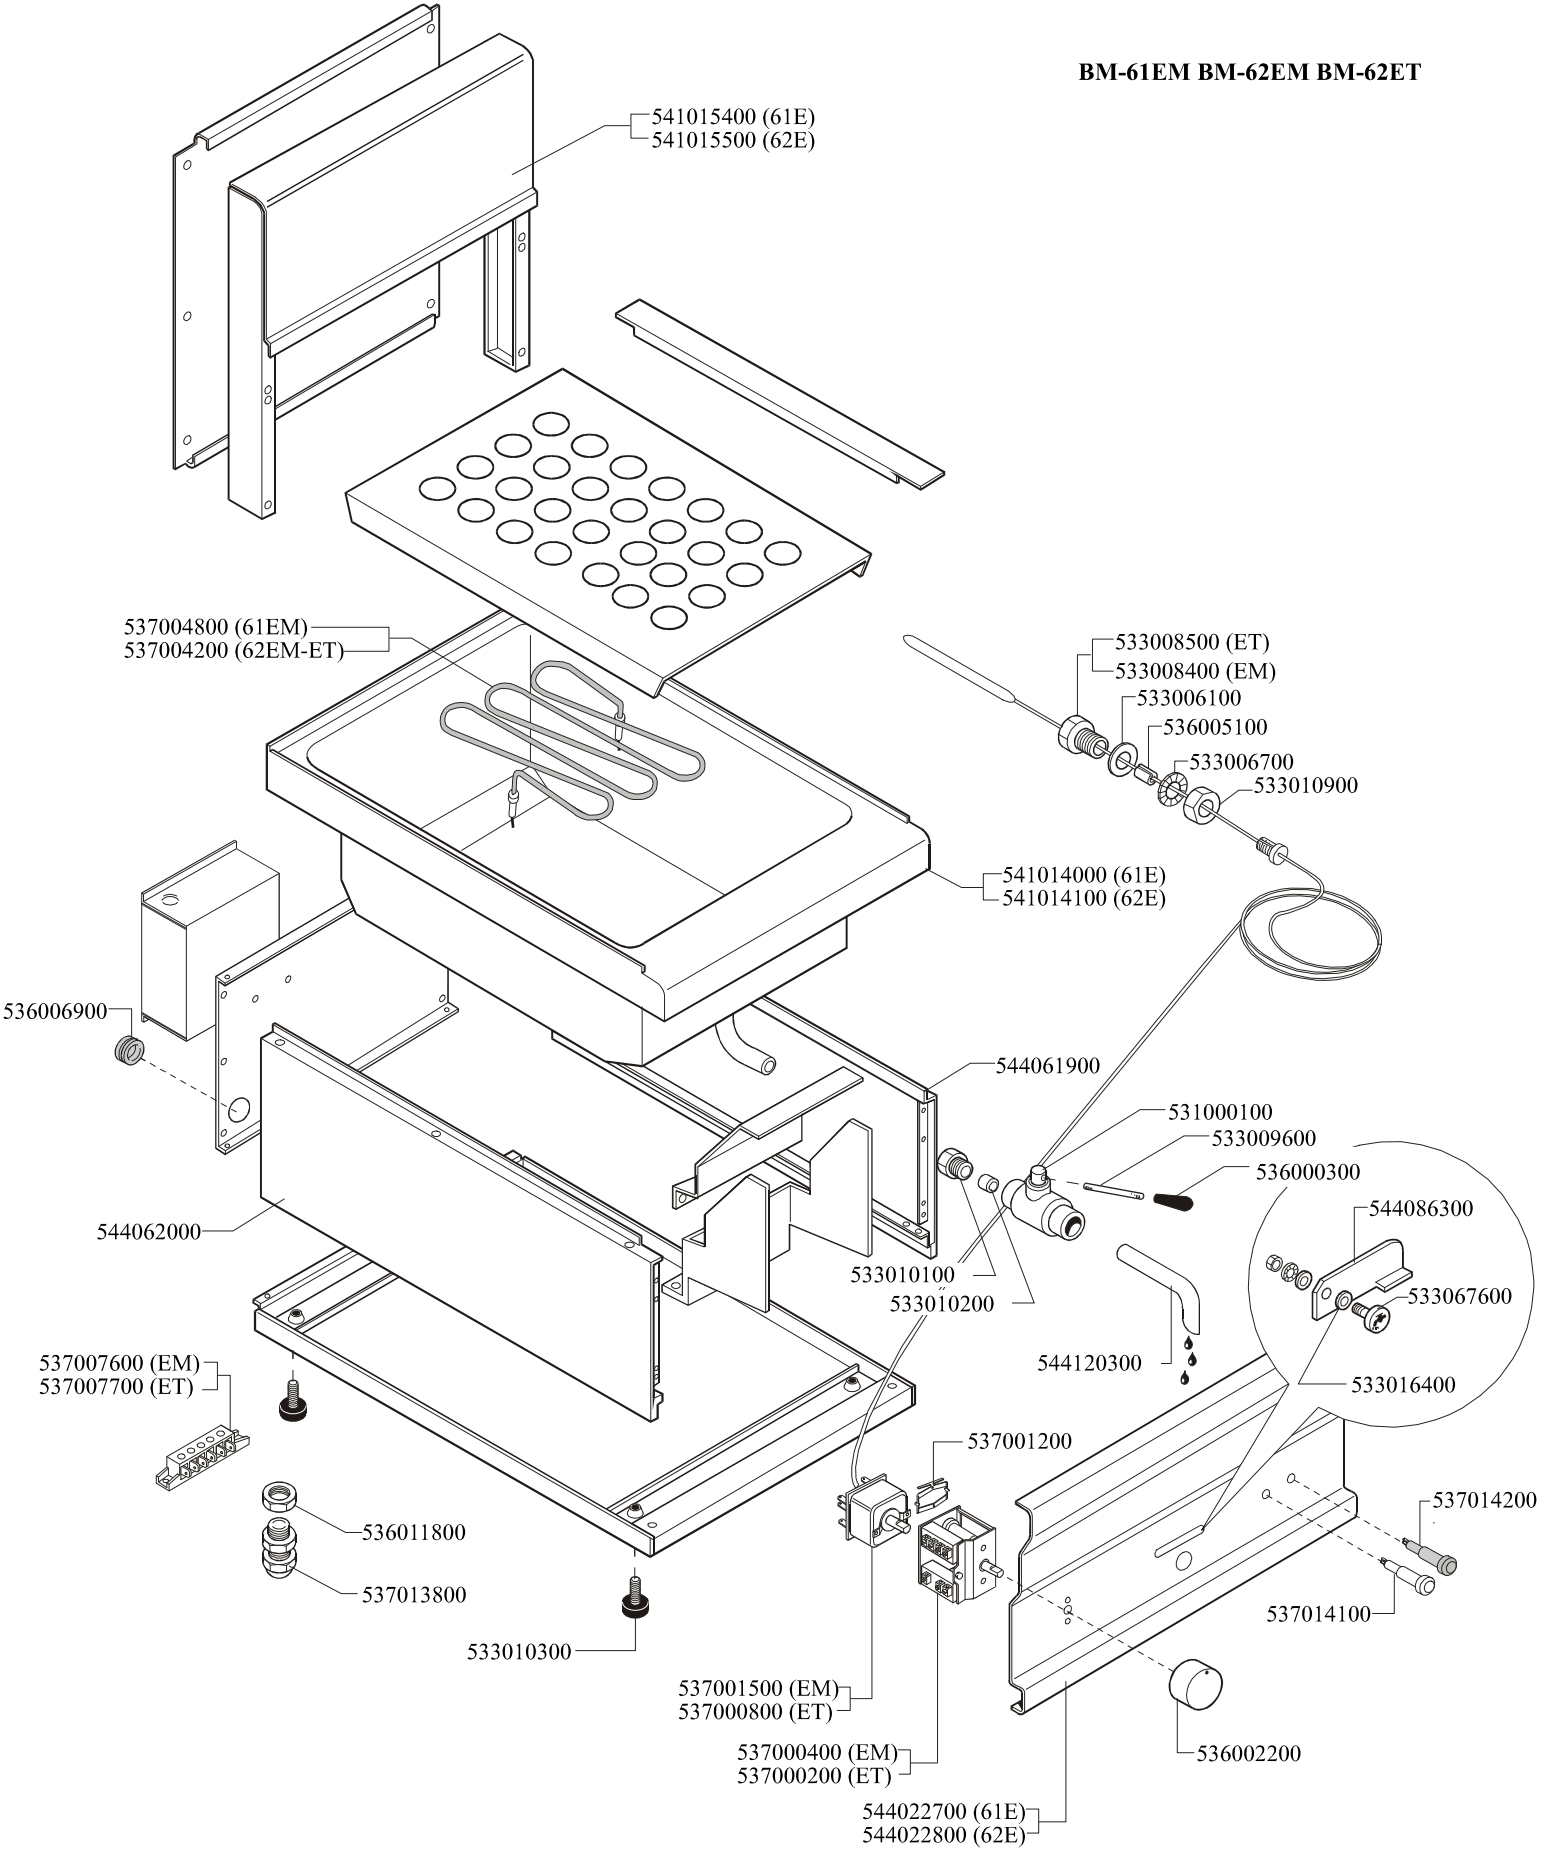

BM-61EM BM-62EM BM-62ET

Page	Pos	Code	Description
001		541015500	NEUTRAL SPACER 62
001		533008500	LOCK NUT M14*1-M10*1
001		533006100	GASKET D.24
001		536005100	GRAPHITE 507,4 GASKET
001		533006700	NOTCHED WASHER D.14
001		533010900	NUT M14*1 H.4
001		541014100	UPPER PLATE BM-62E
001		544061900	RIGHT SIDE PANEL 60 LINE
001		533010100	3/4 D. 18 PIPE UNION
001		533010200	BICONE 18S
001		544120300	DRAIN PIPE 22 FOR COCK 3/4"G
001		531000100	DRAIN COCK 3/4"
001		533009600	DRAIN COCK HANDLE
001		536000300	FIXED GRIP D.15*25*M6
001		544086300	COCK FIXING BRACKET
001		533067600	PIN FOR GRADUATED COCK BUSHING
001		533016400	COCK BUSHING
001		537014200	GREEN WARNING LIGHT 250V
001		537014100	WHITE WARNING LIGHT 250V
001		536002200	KNOB 30-90°C SNACK
001		537001200	FIXING BRACKET FOR THERMOSTAT/COMM.
001		544022800	CONTROL PANEL BM/CP-2E
001		537000200	COMMUTATOR 1 POS. 3PHASE S.49 16A
001		537000800	THERMOSTAT 30-90°C THREEPHASE
001		533010300	ADJUSTABLE FOOT M10*20 D.23
001		537013800	CABLE SECURING CLAMP PG-13,5
001		536011800	HEXAGONAL LOCK NUT PG-13,5
001		537007700	TERMINAL BLOCK THREEPHASE 40A
001		544062000	LEFT SIDE PANEL 60 LINE
001		536006900	RUBBER CABLE GUIDE D.25MM.HOLE 16MM
001		537004200	HEATING ELEMENT W823 V230 BM