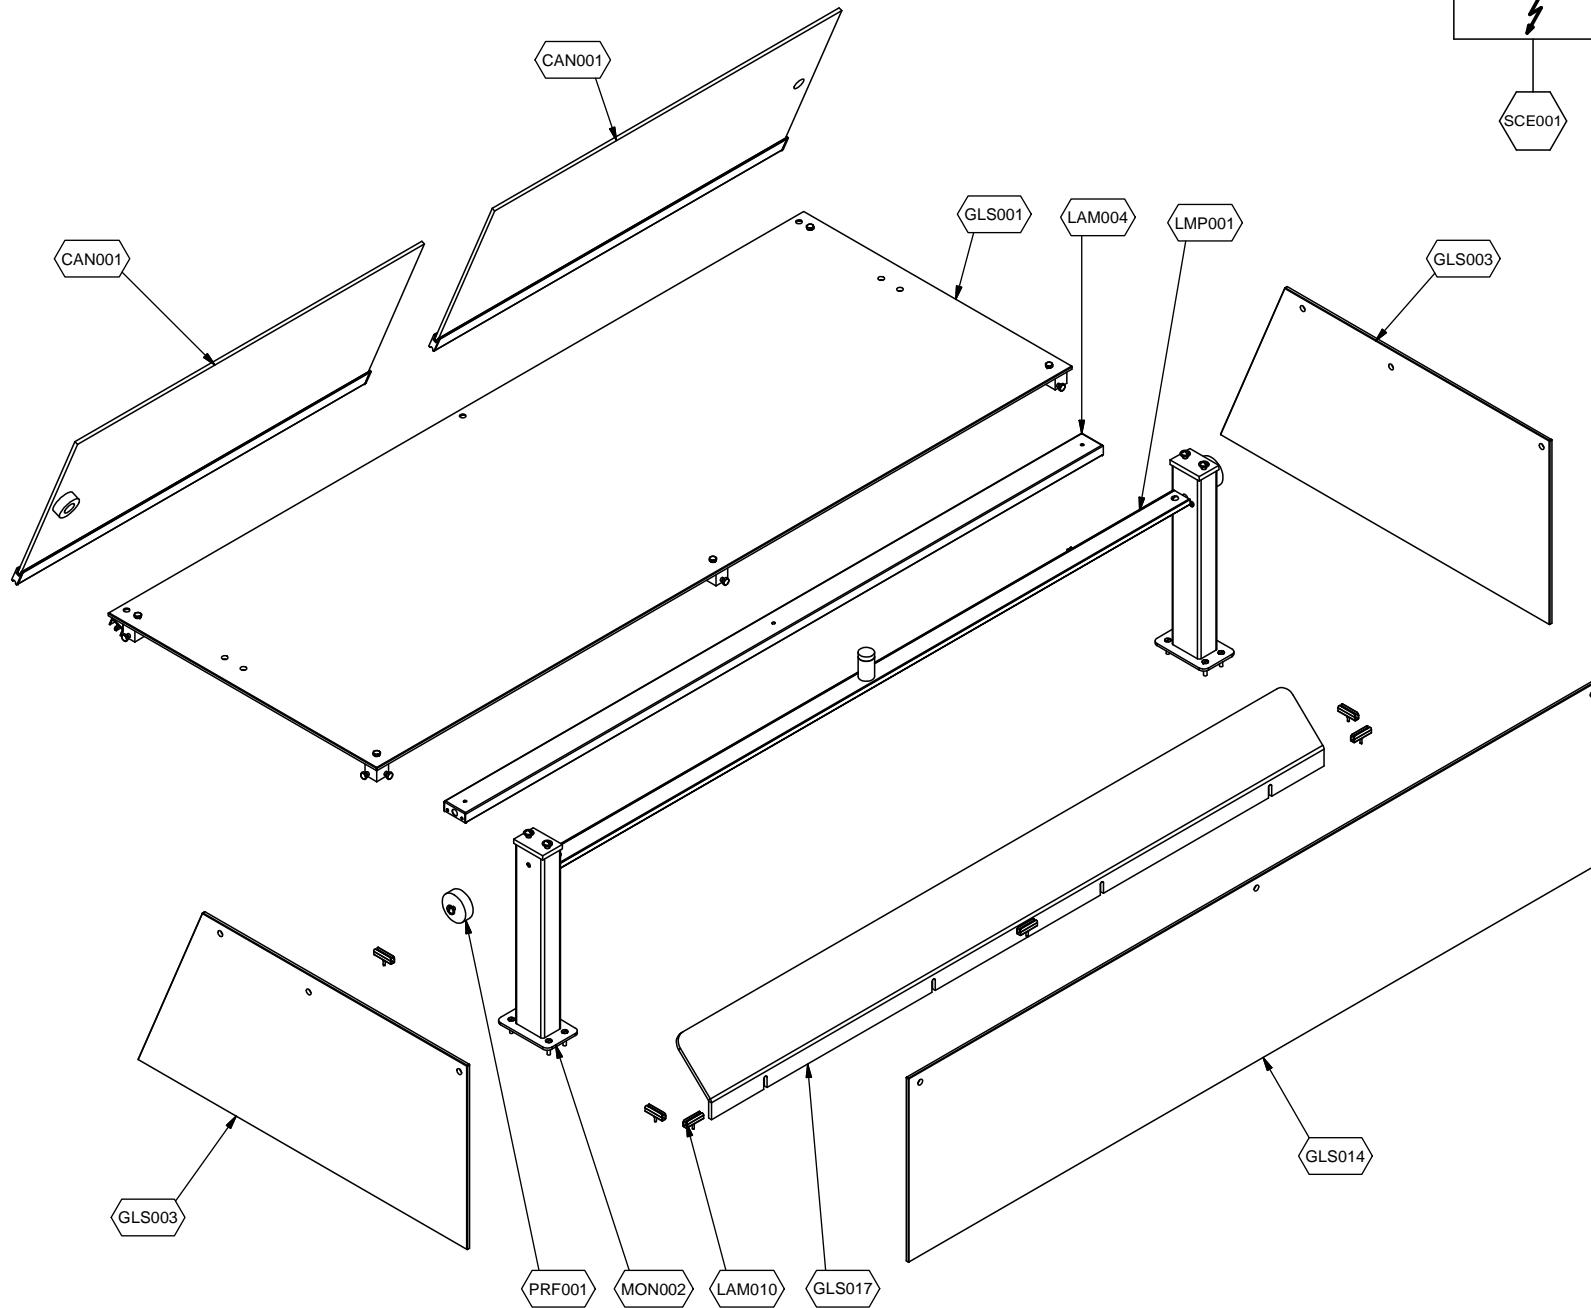

Cod. ESP092

Denominazione: SOUL BLUE VISION 2-3-4/1

Data: 18/04/14

INDICE DI MODIFICA: 00

	PARAM.	OPTIONAL
SCE001	TAR001	OPT