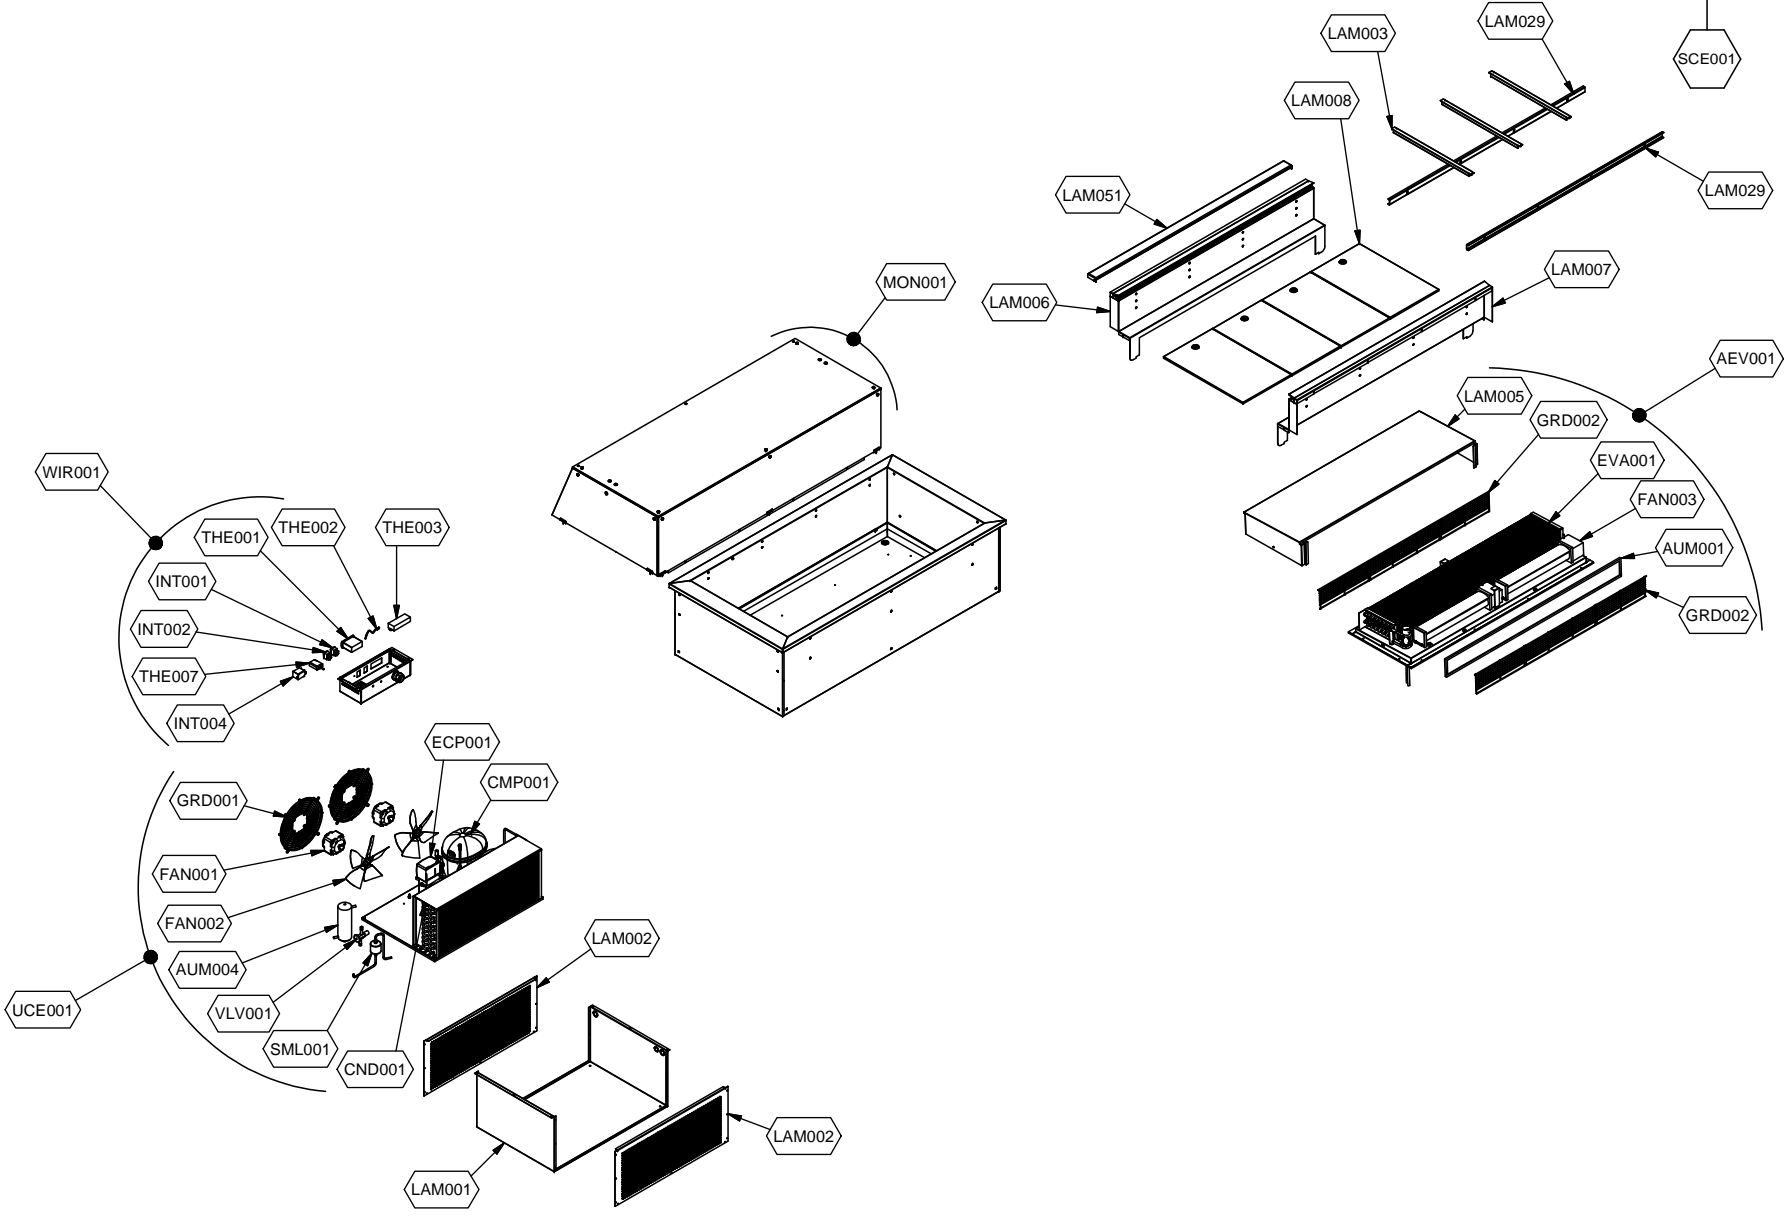

cookmax+

start!

Kühlung Drop-in Bedienungs-Kühlvitrine, Umluft

Artikel-Nr.

90651240 (9DRBL4FIF0A03 / SO-BLUE VISION4)

Explosionszeichnung / Ersatzteile

Bitte bei Ersatzteilbestellung immer Artikelnummer und Seriennummer mit angeben!

	PARAM.	OPTIONAL
⚡		

SCE001

TAR001

OPT

Cod. ESP092

Denominazione: SOUL BLUE VISION 2-3-4/1

Data: 18/04/14

INDICE DI MODIFICA: 00

Ref. Drawing	Code	Description
LAM008	74707262	VASSOIO VASCA VENTILATA DROP-IN
LAM010	72557114	LAM.SUP.VETRO FRONT.\LATER. VRX TT
LAM029	72539484	LAM.SUPPORTO VASCHETTE 4/1 DROP-IN
LAM051	72538514	LAM.COPERT.DEF.VENT.4/1 RIBASS.DROP-IN
LMP001	72539044	LAMPADA A LED SOVRAS.LIGHT 4-1 DROP-IN
MON001	73668854	ASS.SOVR.BLUE VISION VENT.4/1 DROP-IN
MON002	72534260	MONTANTE SOVRAST.BLUE VISION DROP-IN
PRF001	72538992	DISTANZIALE VETRINA DROP-IN
SCE001	SC850	SCHEMA ELETTRICO DROP-IN REFRIG.
SML001	73670196	ASS.FILTRO VENT.RINF.DROP-IN 4-5-6/1
TAR001	RIF.TAR.B12	PARAMETRI DROPIN & BUFFET BLUE VISION
THE001	74700881	CENTR.PYAO1C0522-BZ 230V H/C
THE002	74700916	SONDA NTC IKE 3METRI -50/+105°
THE003	74700892	ALIMENTATORE LAMPADA LED MW LPHC18-350MA
THE007	74700954	REGOL.VELOCITA TECNEL TE7310.3/M
UCE001	74861586	UCE NT6226GK MBP CSCR R404A DROP-IN 4/1
VLV001	74877107	VALVOLA TLE-1.5 R404A MOP 0 HONEYWEL
WIR001	73669908	ASS.Q.E REF.VENT.DROP-IN