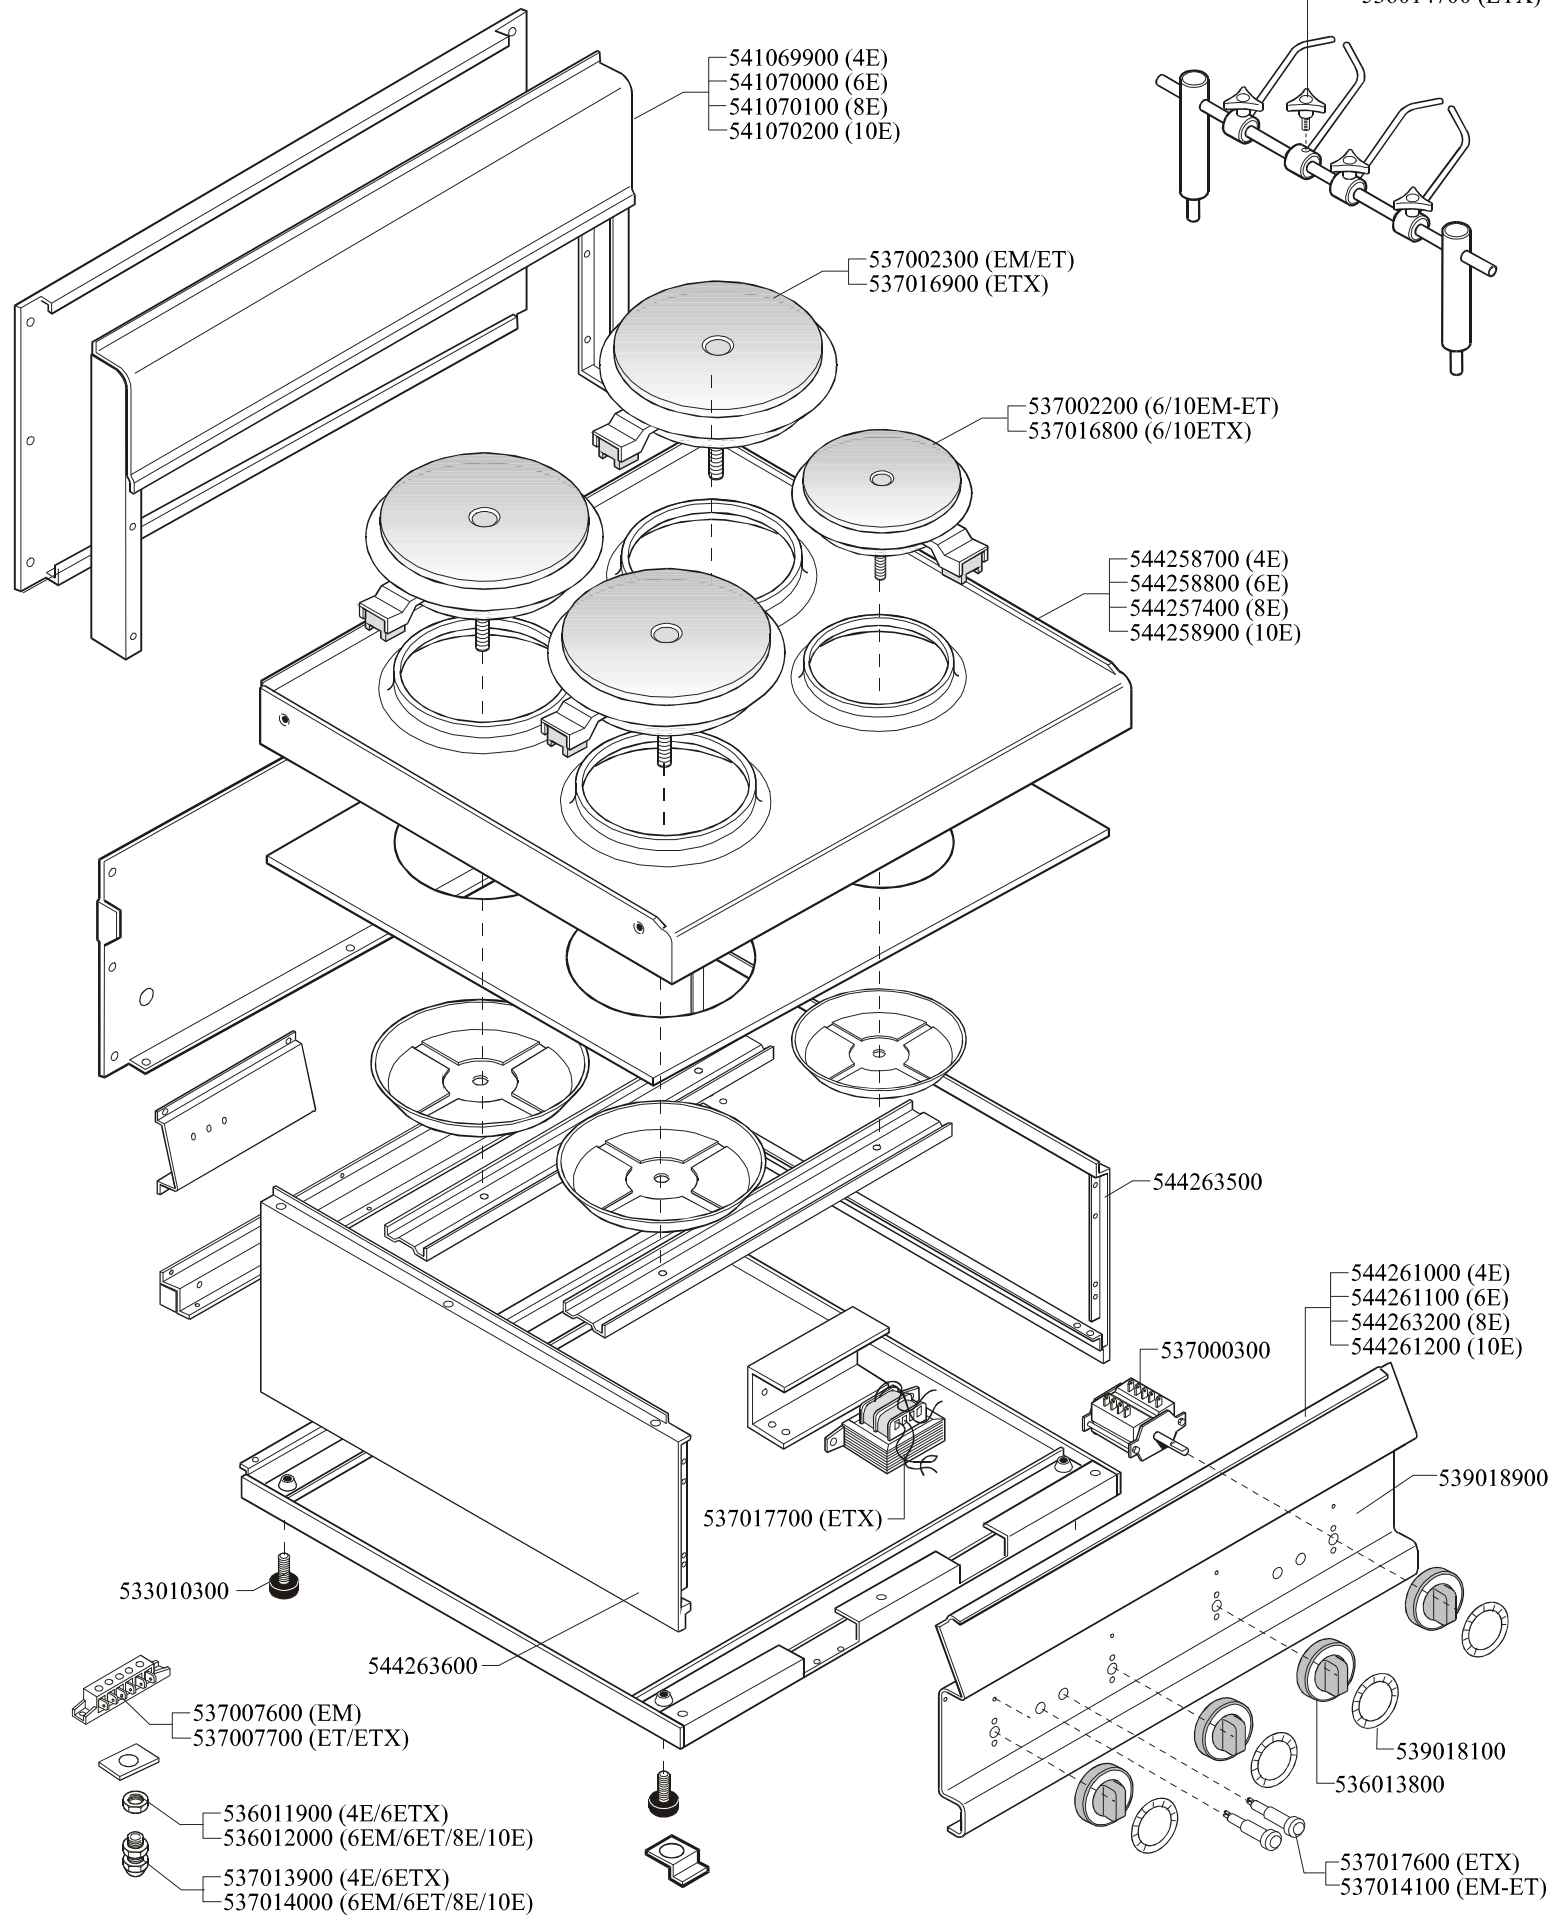

PC-4EM PC-4ET PC-6EM PC-6ET PC-8ET PC-10ET

Page	Pos	Code	Description
001		541069900	NEUTRAL SPACER 4
001		537002300	ELECTRICAL PLATE D.220 W2000 V230
001		544258700	UPPER PLATE PC-4E
001		544263500	RIGHT SIDE S.65
001		537000300	COMMUTATOR 7 POSITIONS S.49 16A
001		544261000	CONTROL PANEL PC/C-4E
001		539018900	INDEX FOR KNOB
001		539018100	ADHESIVE GRADUATED DISC FOR KNOB
001		536013800	KNOB D.70 BLACK 6*5 WITH SPRING
001		537014100	WHITE WARNING LIGHT 250V
001		544263600	LEFT SIDE S.65
001		533010300	ADJUSTABLE FOOT M10*20 D.23
001		537007700	TERMINAL BLOCK THREEPHASE 40A
001		536011900	HEXAGONAL LOCK NUT PG-16
001		537013900	CABLE SECURING CLAMP PG-16