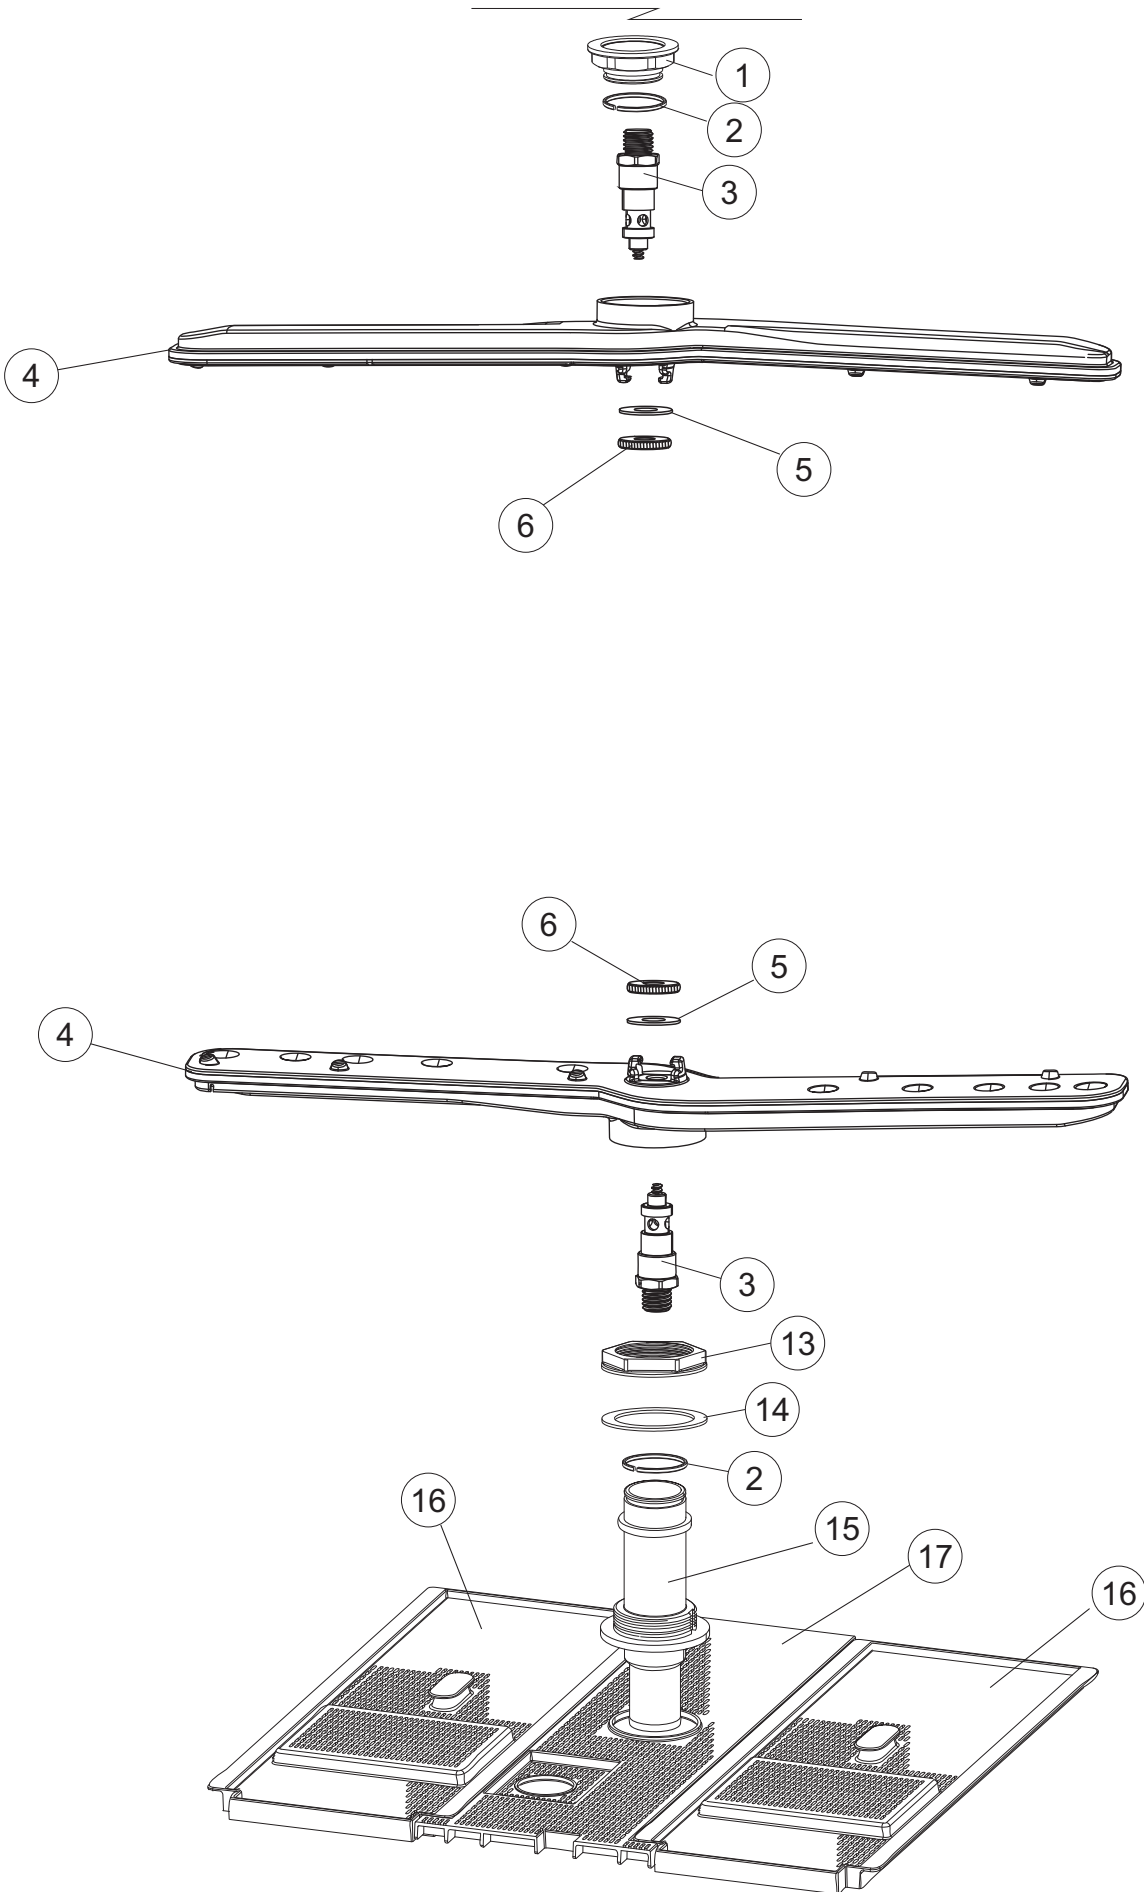

**Pompa scarico
Drain pump**

5

6

Seite	Position	Code	Alter Code	Beschreibung		
1	1	004242		GEHAEUSEDECKEL		
1	2	022159		HINTERPANEEL		
1	3	035113		BEFESTIGT BÜGEL		
1	4	437081	REB437081	DICHTUNG, TÜR - 50/503		
1	5	994012	DWS30	GRUPPO SERRATURA EB/F 22/44		
1	6	417041	REB417041	SCHRAUBENMUTTER, TÜRANSCHLAG		
1	7	307003	REB307003	ANSCHLAG, SCHRAUBENMUTTER FÜR STAB		
1	8	029685		TUER		
1	9	325066	REB325066	PFLOCK, SCHLOSS BETA 246/250		
1	10	311019	REB311019	SCHARNIER, TÜR 45/46/50..		
1	11	325036	REB325036	ZAPFEN, TÜRSCHARNIER 50		
1	12	304021	REB304021	STANGE, TÜRSCHIENE 50/500/453/463/503		
1	13	035112		BEF.WINKEL		
1	14	012338		FRONTPANEEL		
1	15	030195		UNTERSCHUETZ DES FUESSES		
1	16	040123		MONTIERT SOCKEL		
1	17	461019	REB461019	VERSTELLFUSS D30 M8		
1	18	480057	REB480057	GUMMISTÖPSEL D.14		
1	19	459006	REB459006	KABELDURCHGANG, DI9/De16 22		
1	20	459004	REB459004	ROHRDURCHGANG, GUMMI DI.34		
2	1	224004	REB224004	DRUCKSCHALTER - 35/17		
2	2	224029		ARBEITSDRUCKWAECHTER 90-60		
2	3	035031	REB035031	Y-VERBINDUNGSST., DRUCKSCHALTER 760		
2	4	143013	REB143013	SCHLAUCH PVC GRUEN 4X7		
2	5	220011	REB220011	* KLEMMENBRETT, 5-POLIG + ERDUNG FV.122		
2	6	299040	REB299040	ANSCHLUSSKABEL SCHUKO 230V		
2	7	459005	REB459005	KABELKLIPPS, STEAB Art.5024		
2	8	230118		ELEKTRISCHER WIDERSTAND 2100W-230V LA50		
2	9	437086	REB437086	DICHTUNG, TANKWIDERSTAND		
2	10	236047	REB236047	SICHERHEITSTHERMOSTAT		
2	11	236052		THERM.,KONT. BOILER/L.90ø+/-3ø(2611576)		
2	12	456002	REB456002	O-Ring 48x6,2		
2	13	230116		HEIZUNG 3000W/230V		
2	14	69870		HEIZUNGSCHUETZ DES WARMWASSERBEREITERS		
2	15	69871		SONDENHALTER		
2	16	028105		PLATCHEN		
2	17	231016		TEMPERATURSONDE		
2	18	80871		TUERKONAKTSCHALTER		
2	19	214114		DURCHSICHTIGER SCHUETZ FUER ELEKTRISCHE ANLAGE DES GESCHIRRSPUELERS		
2	20	121149		SIEB FUER SPUELMITTELPUMPE		
2	21	143194	REB143194	SCHLAUCH 4X6 CRISTAL, DURCHS.		
2	22	143267		FLASCHEN 6X10		
2	23	209038		PERISTALTIK DOSIERUNG REINIGUNGSMITTEL		
2	24	468151	DZR150NT	TANKEINLAUF CPL NM*		
2	25	984007		GRUPPO CAMPANA PRESSOST.LA500		
2	26	437019	REB437019	DICHTUNG, GLOCKE DRUCKSCH. V.M.		
2	27	456020	REB456020	O-Ring 3050 R495		
2	28	468029	REB468029	VERBINDUNGSSTK. TANKEINLAUF		
2	30	026403		MASKE POLYESTERE		
2	31	211013		FLACHKABEL		
2	32	215037		INTERFACCIA MECCANICA M005-0		