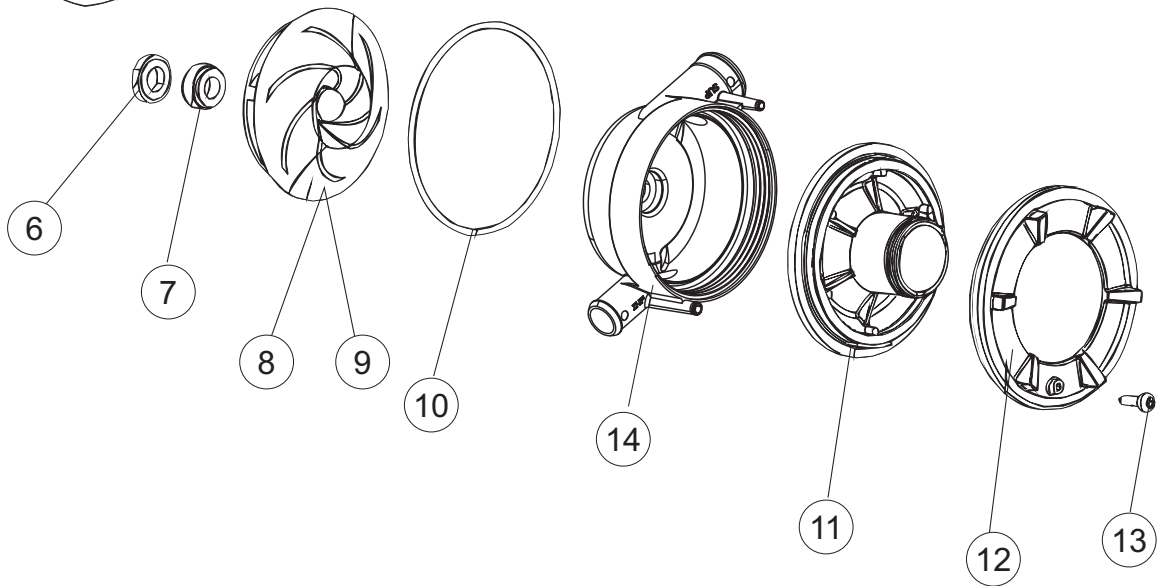

**Pompa scarico
Drain pump**

5

6

Seite	Position	Code	Alter Code	Beschreibung		
1	1	004242		GEHAEUSEDECKEL		
1	2	022159		HINTERPANEEL		
1	3	035113		BEFESTIGT BÜGEL		
1	4	437081	REB437081	DICHTUNG, TÜR - 50/503		
1	5	994012	DWS30	GRUPPO SERRATURA EB/F 22/44		
1	6	417041	REB417041	SCHRAUBENMUTTER, TÜRANSCHLAG		
1	7	307003	REB307003	ANSCHLAG, SCHRAUBENMUTTER FÜR STAB		
1	8	029685		TUER		
1	9	325066	REB325066	PFLOCK, SCHLOSS BETA 246/250		
1	10	311019	REB311019	SCHARNIER, TÜR 45/46/50..		
1	11	325036	REB325036	ZAPFEN, TÜRSCHARNIER 50		
1	12	304021	REB304021	STANGE, TÜRSCHIENE 50/500/453/463/503		
1	13	035112		BEF.WINKEL		
1	14	012338		FRONTPANEEL		
1	15	030195		UNTERSCHUETZ DES FUESSES		
1	16	040123		MONTIERT SOCKEL		
1	17	461019	REB461019	VERSTELLFUSS D30 M8		
1	18	480057	REB480057	GUMMISTÖPSEL D.14		
1	19	459006	REB459006	KABELDURCHGANG, DI9/De16 22		
1	20	459004	REB459004	ROHRDURCHGANG, GUMMI DI.34		
2	1	224004	REB224004	DRUCKSCHALTER - 35/17		
2	2	224029		ARBEITSDRUCKWAECHTER 90-60		
2	3	035031	REB035031	Y-VERBINDUNGSST., DRUCKSCHALTER 760		
2	4	143013	REB143013	SCHLAUCH PVC GRUEN 4X7		
2	5	220011	REB220011	* KLEMMENBRETT, 5-POLIG + ERDUNG FV.122		
2	6	299040	REB299040	ANSCHLUSSKABEL SCHUKO 230V		
2	7	459005	REB459005	KABELKLIPPS, STEAB Art.5024		
2	8	230118		ELEKTRISCHER WIDERSTAND 2100W-230V LA50		
2	9	437086	REB437086	DICHTUNG, TANKWIDERSTAND		
2	10	236047	REB236047	SICHERHEITSTHERMOSTAT		
2	11	236052		THERM.,KONT. BOILER/L.90ø+/-3ø(2611576)		
2	12	456002	REB456002	O-Ring 48x6,2		
2	13	230116		HEIZUNG 3000W/230V		
2	14	69870		HEIZUNGSCHUETZ DES WARMWASSERBEREITERS		
2	15	69871		SONDENHALTER		
2	16	028105		PLATCHEN		
2	17	231016		TEMPERATURSONDE		
2	18	80871		TUERKONAKTSCHALTER		
2	19	214114		DURCHSICHTIGER SCHUETZ FUER ELEKTRISCHE ANLAGE DES GESCHIRRSPUELERS		
2	20	121149		SIEB FUER SPUELMITTELPUMPE		
2	21	143194	REB143194	SCHLAUCH 4X6 CRISTAL, DURCHS.		
2	22	143267		FLASCHEN 6X10		
2	23	209038		PERISTALTIK DOSIERUNG REINIGUNGSMITTEL		
2	24	468151	DZR150NT	TANKEINLAUF CPL NM*		
2	25	984007		GRUPPO CAMPANA PRESSOST.LA500		
2	26	437019	REB437019	DICHTUNG, GLOCKE DRUCKSCH. V.M.		
2	27	456020	REB456020	O-Ring 3050 R495		
2	28	468029	REB468029	VERBINDUNGSSTK. TANKEINLAUF		
2	30	026403		MASKE POLYESTERE		
2	31	211013		FLACHKABEL		
2	32	215037		INTERFACCIA MECCANICA M005-0		