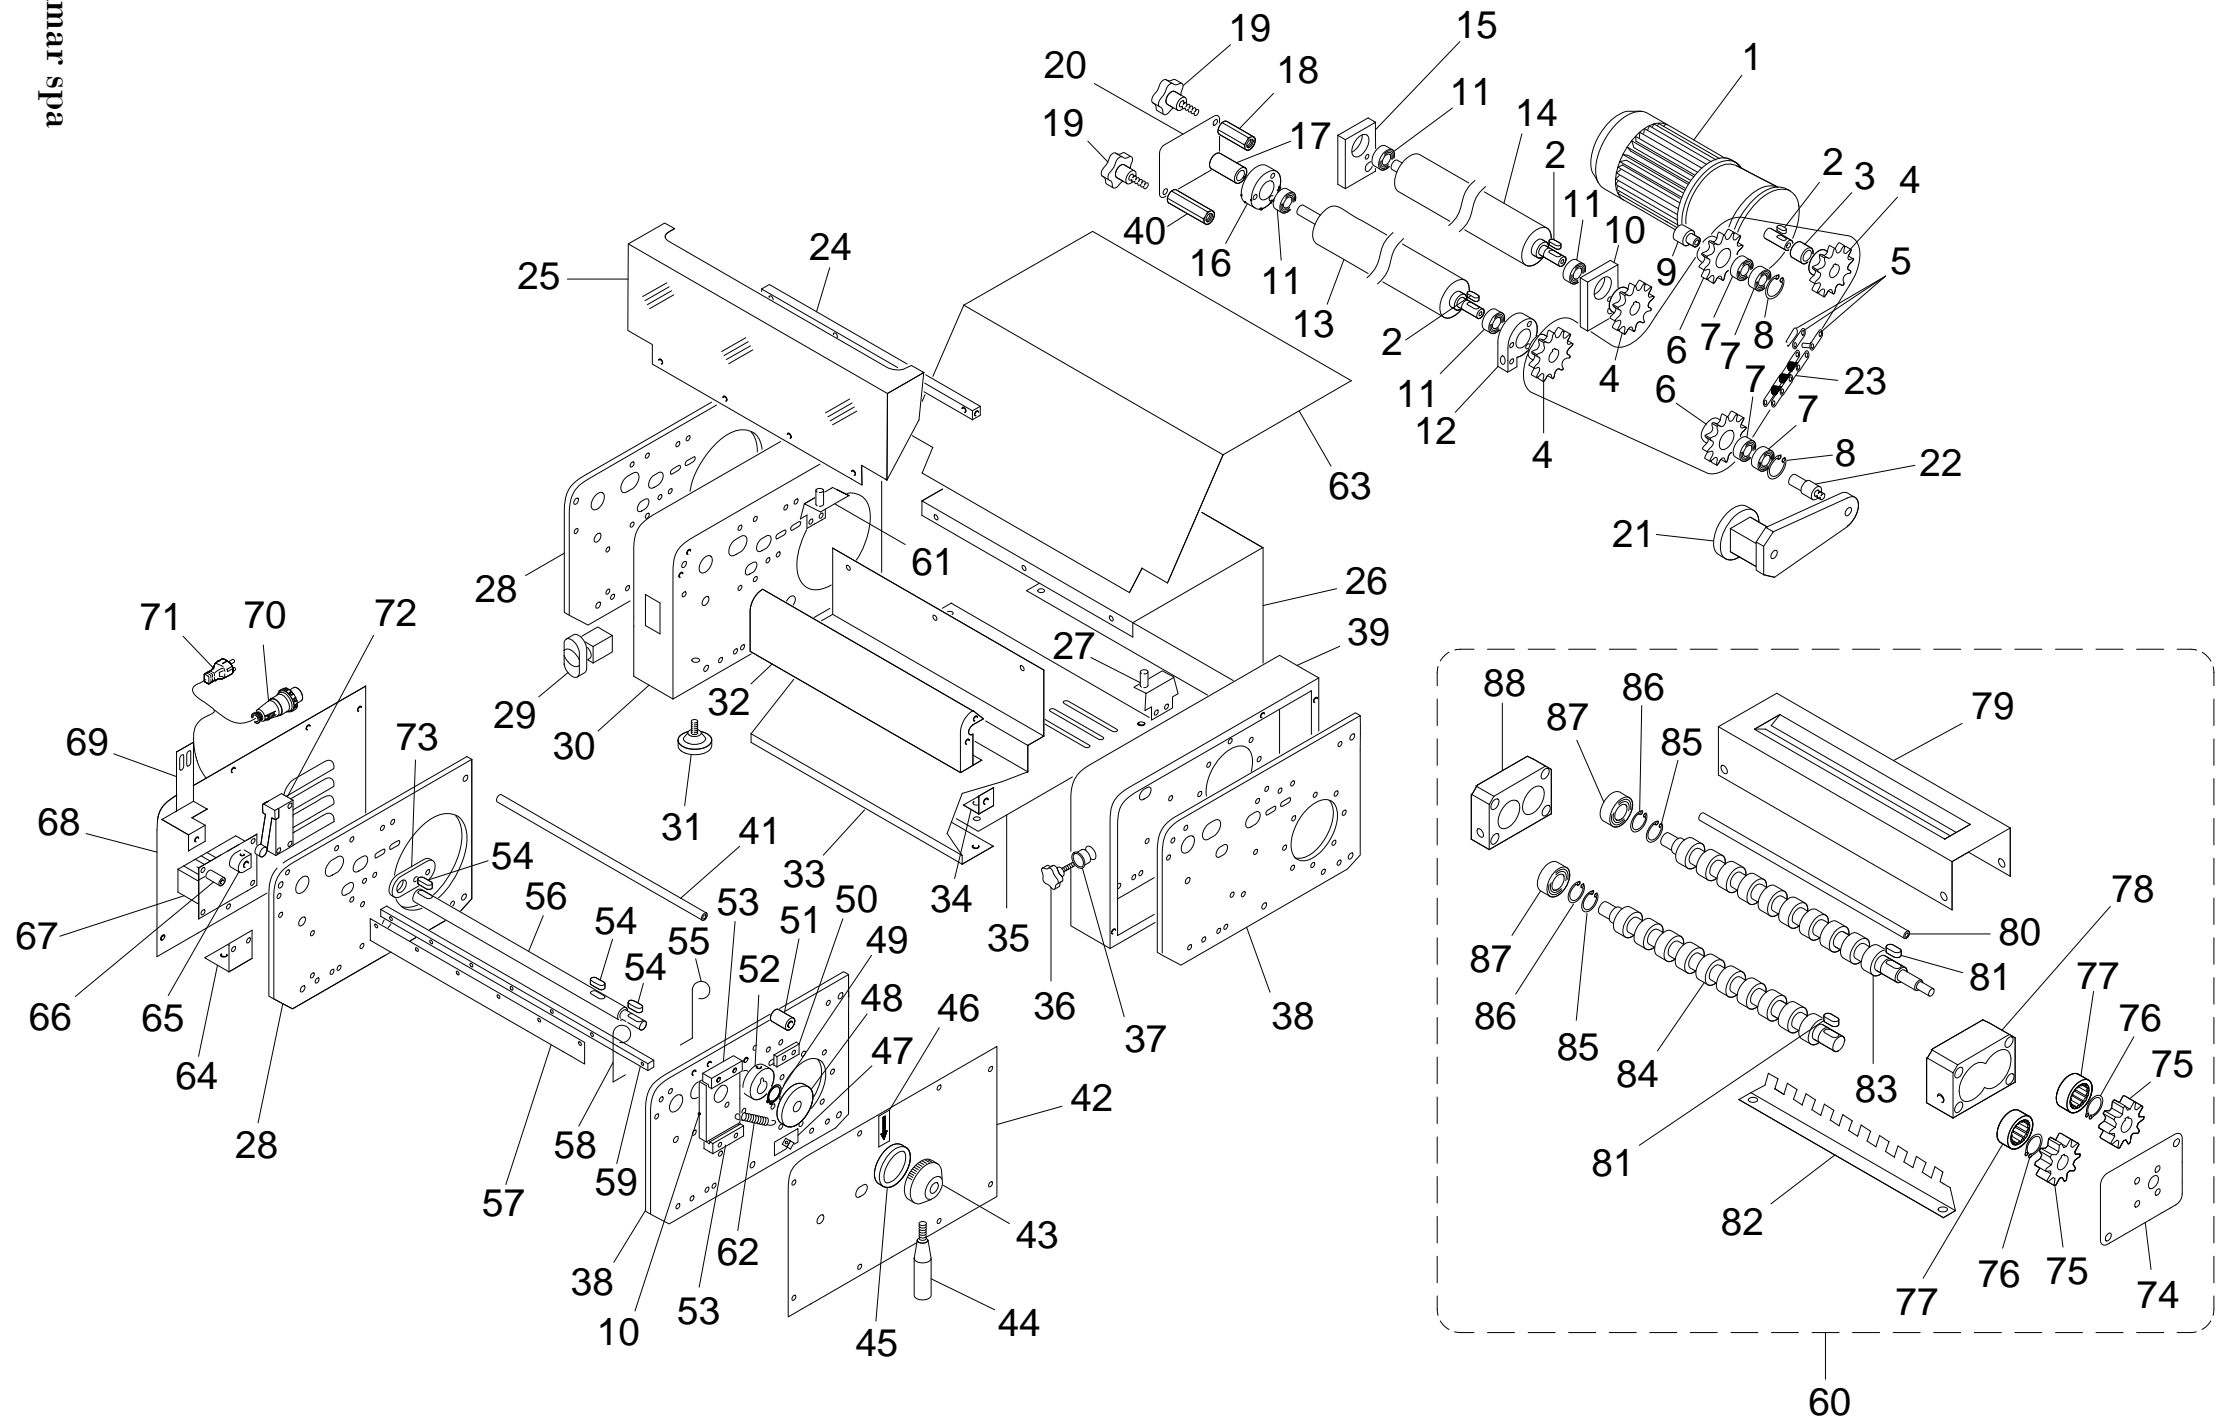

Teig-Ausrollmaschine für Pizza- und Nudelteig 320 mm

Artikel-Nr.
513015 (SI/320)

Explosionszeichnung / Ersatzteile

Bitte bei Ersatzteilbestellung immer Artikelnummer und
Seriennummer mit angeben!

SI320-420-520