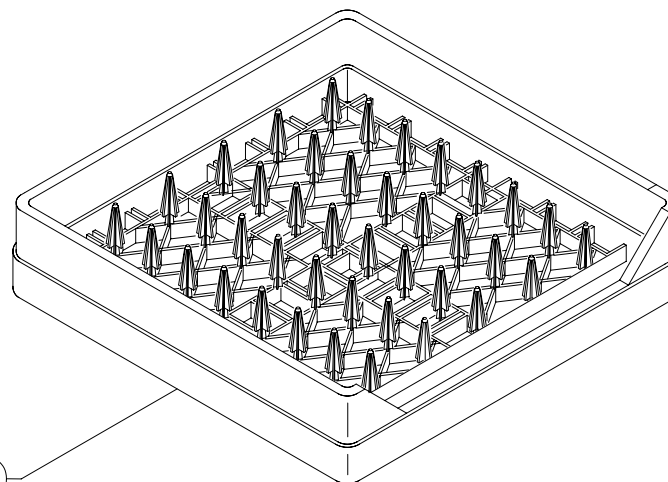

# ESPLOSO RICAMBI EXPLODED VIEWS

KORAL LINE 2011

Tav. K2	KORAL 450DB-540DB-560DB 630DB-840DB
	SRUTTURA / STRUCTURE

Tav. K25	KORAL 630DB
	GIRANTE / WASH ARMS

Tav. K36

KORAL 630DB

IMPIANTO ELETTRICO  
ELECTRICAL CIRCUIT

Tav. K46

KORAL 540DB - 560DB - 630DB

CESTELLI / BASKETS

01

05

02

03

04