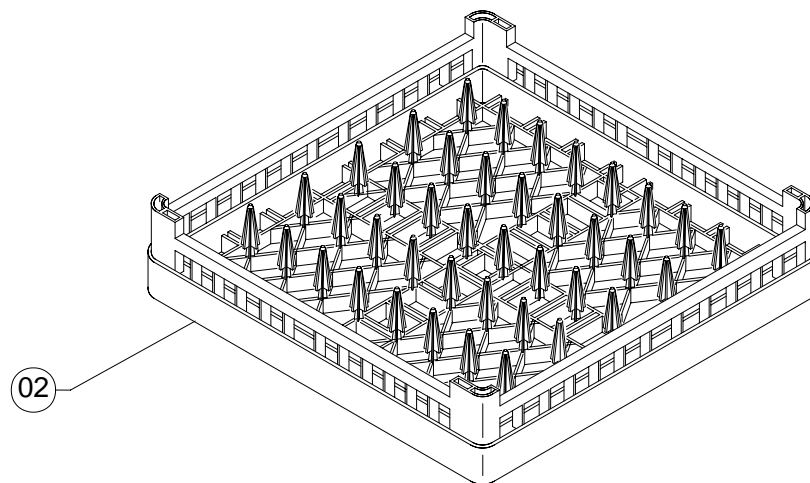

Tav. K46

KORAL 540DB - 560DB - 630DB

CESTELLI / BASKETS

01

05

02

03

04