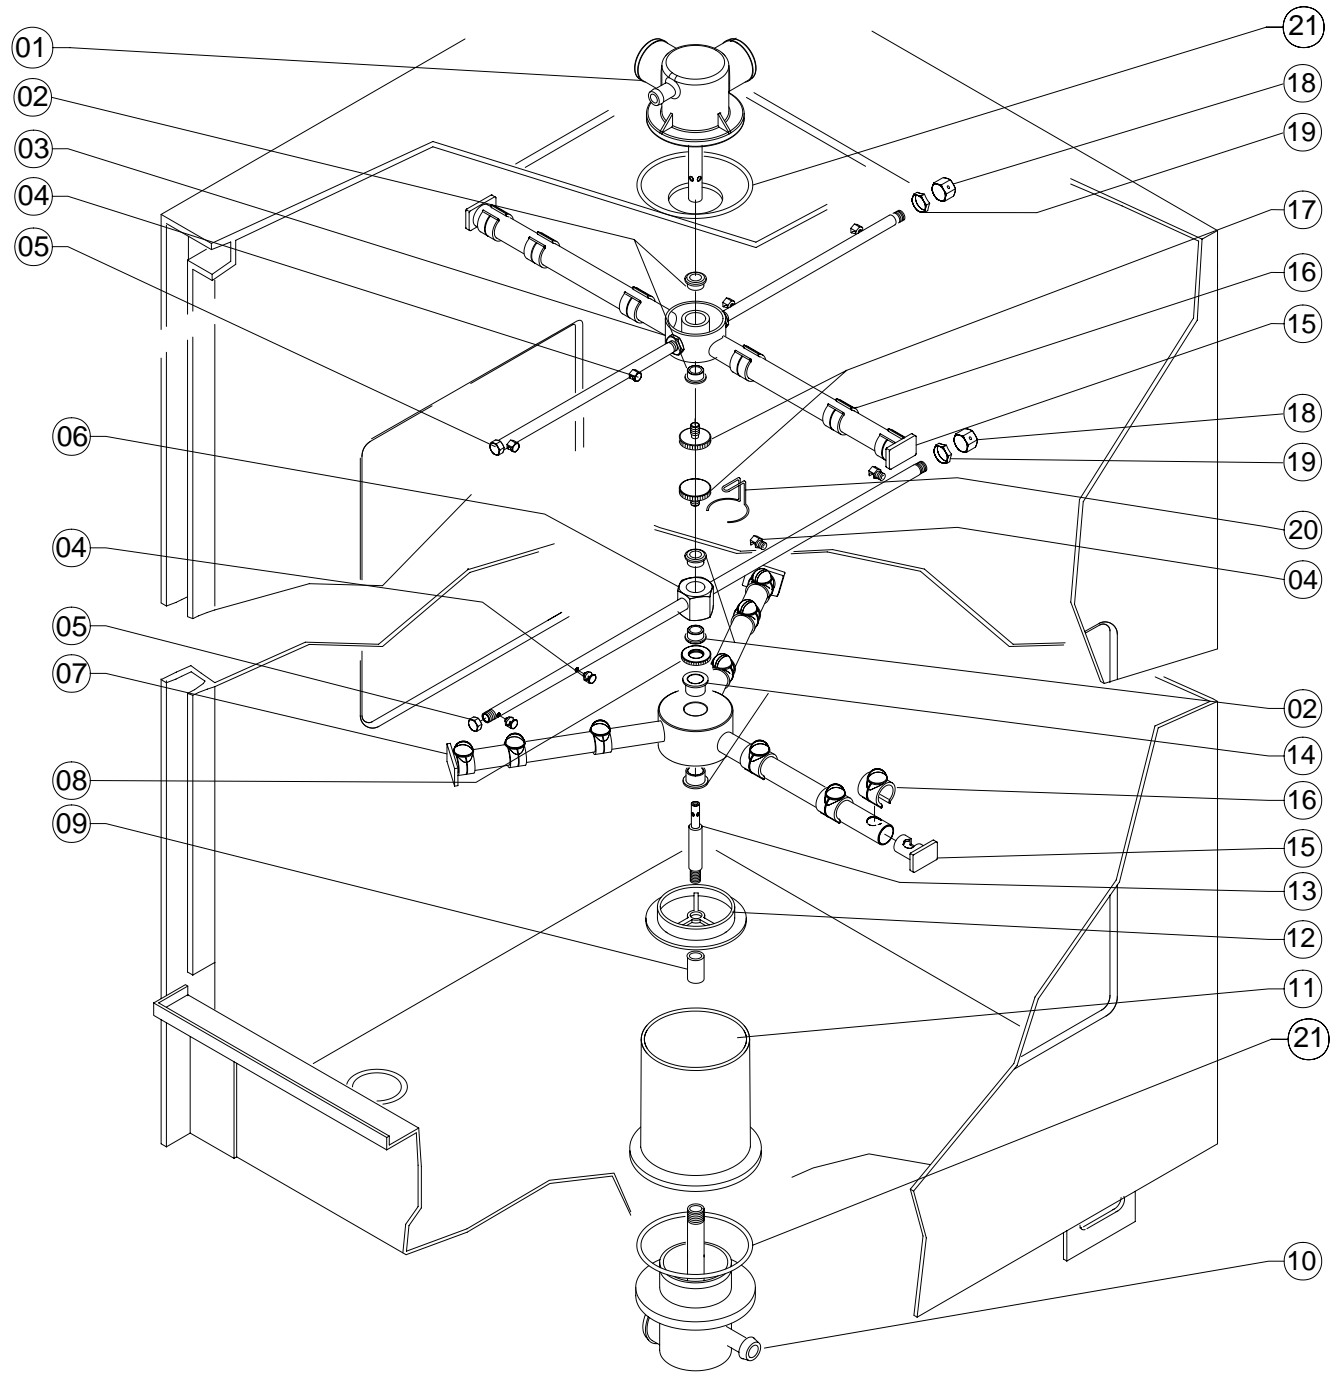

# ESPLOSO RICAMBI EXPLODED VIEWS

KORAL LINE 2011

Tav. K2	KORAL 450DB-540DB-560DB 630DB-840DB
	SRUTTURA / STRUCTURE

Tav. K25	KORAL 630DB
	GIRANTE / WASH ARMS

Tav. K36

KORAL 630DB

IMPIANTO ELETTRICO  
ELECTRICAL CIRCUIT

Tav. K46

KORAL 540DB - 560DB - 630DB

CESTELLI / BASKETS

01

05

02

03

04