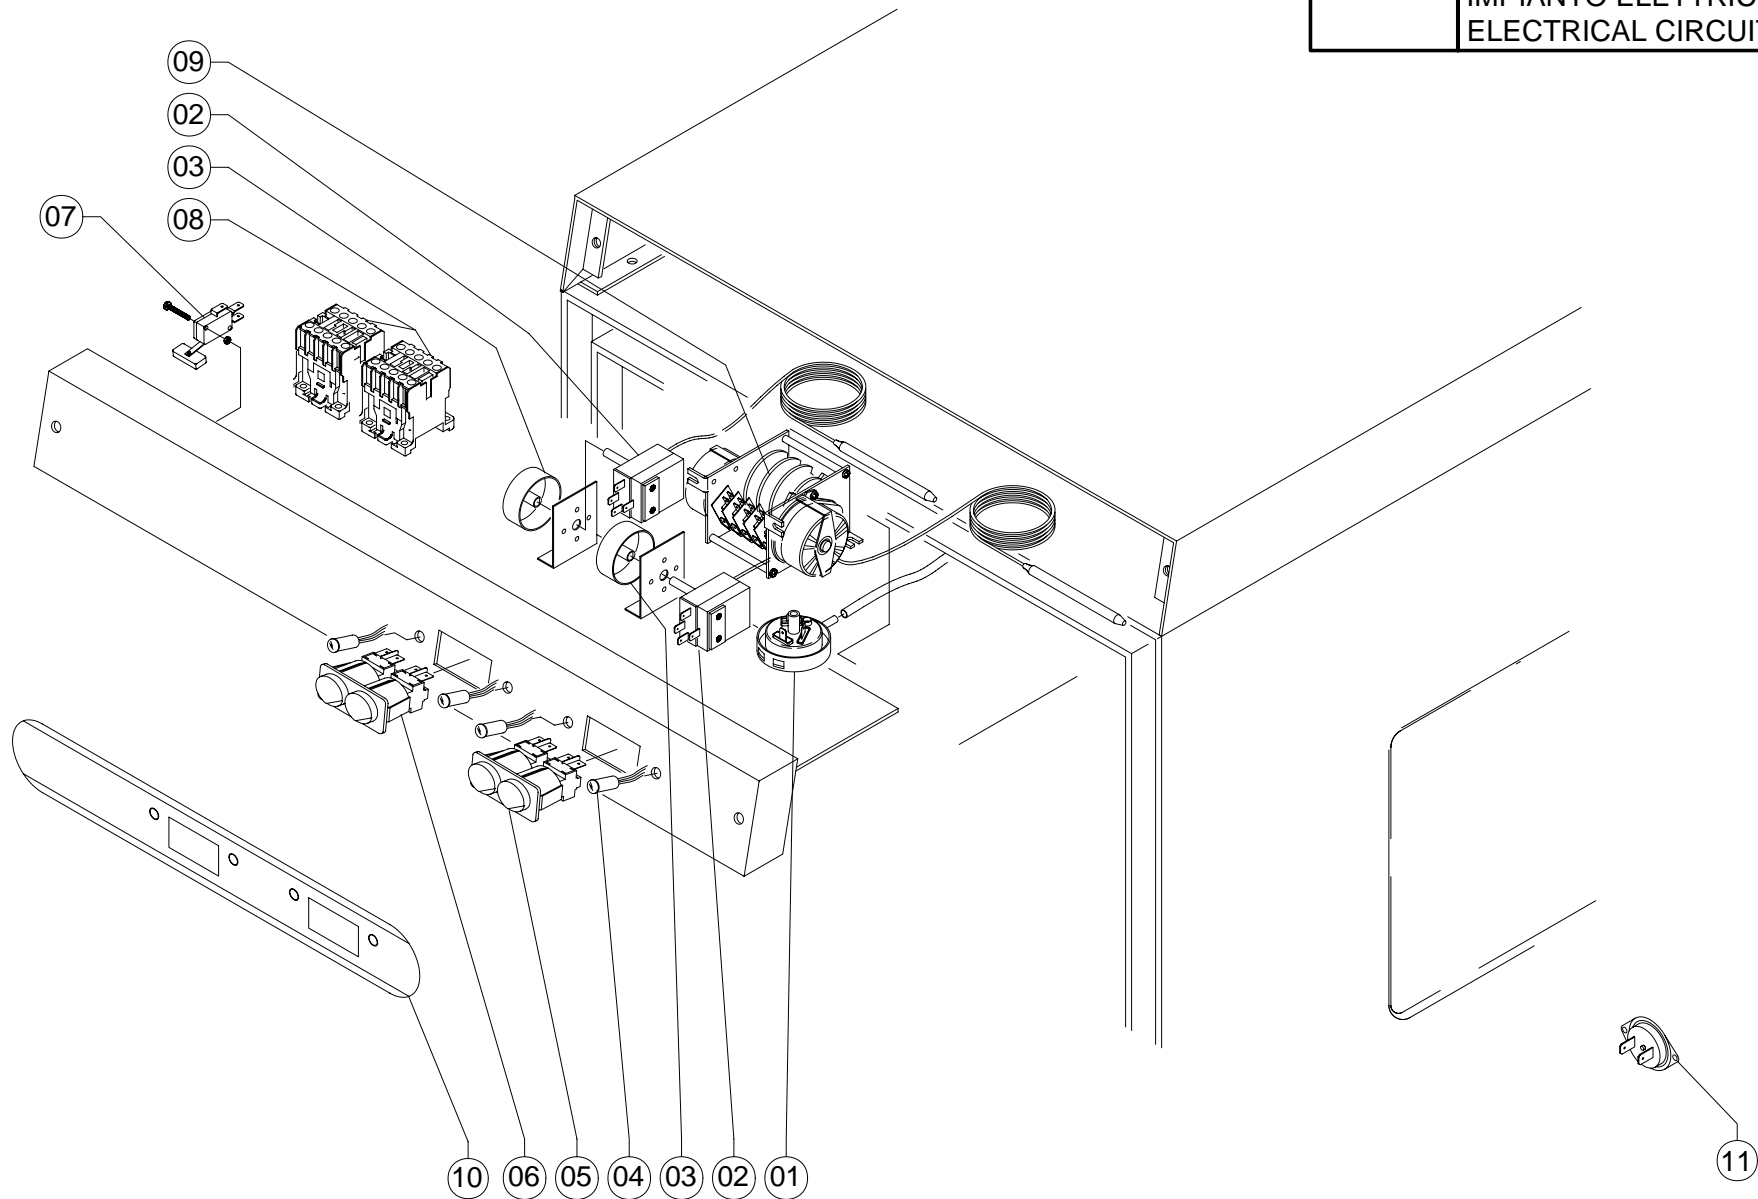

# ESPLOSO RICAMBI EXPLODED VIEWS

KORAL LINE 2011

Tav. K2	KORAL 450DB-540DB-560DB 630DB-840DB
	SRUTTURA / STRUCTURE

Tav. K25	KORAL 630DB
	GIRANTE / WASH ARMS

Tav. K36

KORAL 630DB

IMPIANTO ELETTRICO  
ELECTRICAL CIRCUIT

Tav. K46

KORAL 540DB - 560DB - 630DB

CESTELLI / BASKETS

01

05

02

03

04