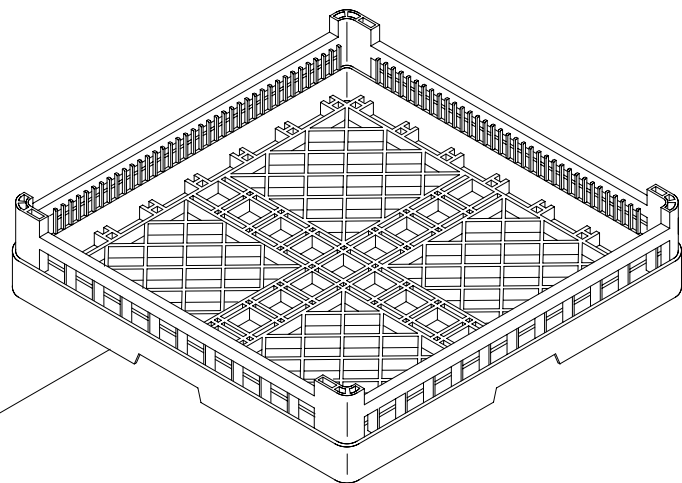

Tav. K46

KORAL 540DB - 560DB - 630DB

CESTELLI / BASKETS

01

05

02

03

04