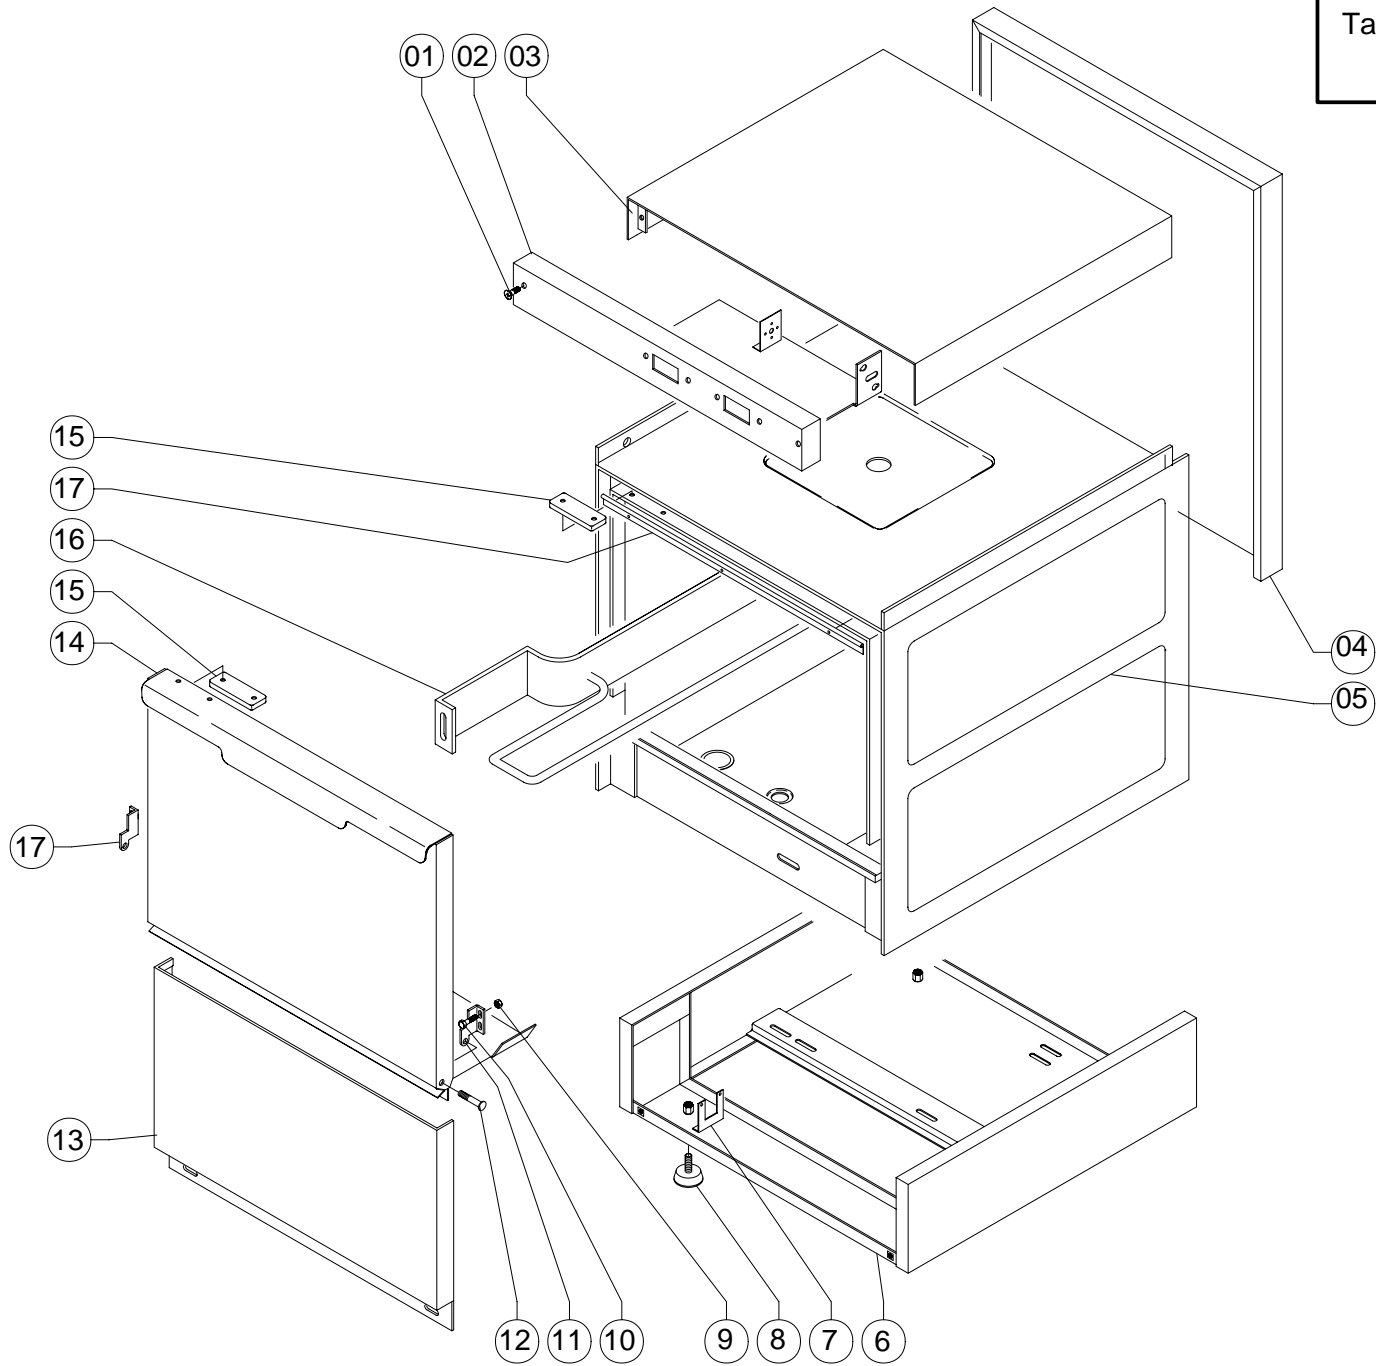

# ESPLOSO RICAMBI EXPLODED VIEWS

KORAL LINE 2011

Tav. K2	KORAL 450DB-540DB-560DB 630DB-840DB
	SRUTTURA / STRUCTURE

Tav. K25	KORAL 630DB
	GIRANTE / WASH ARMS

Tav. K36

KORAL 630DB

IMPIANTO ELETTRICO  
ELECTRICAL CIRCUIT

Tav. K46

KORAL 540DB - 560DB - 630DB

CESTELLI / BASKETS

01

05

02

03

04