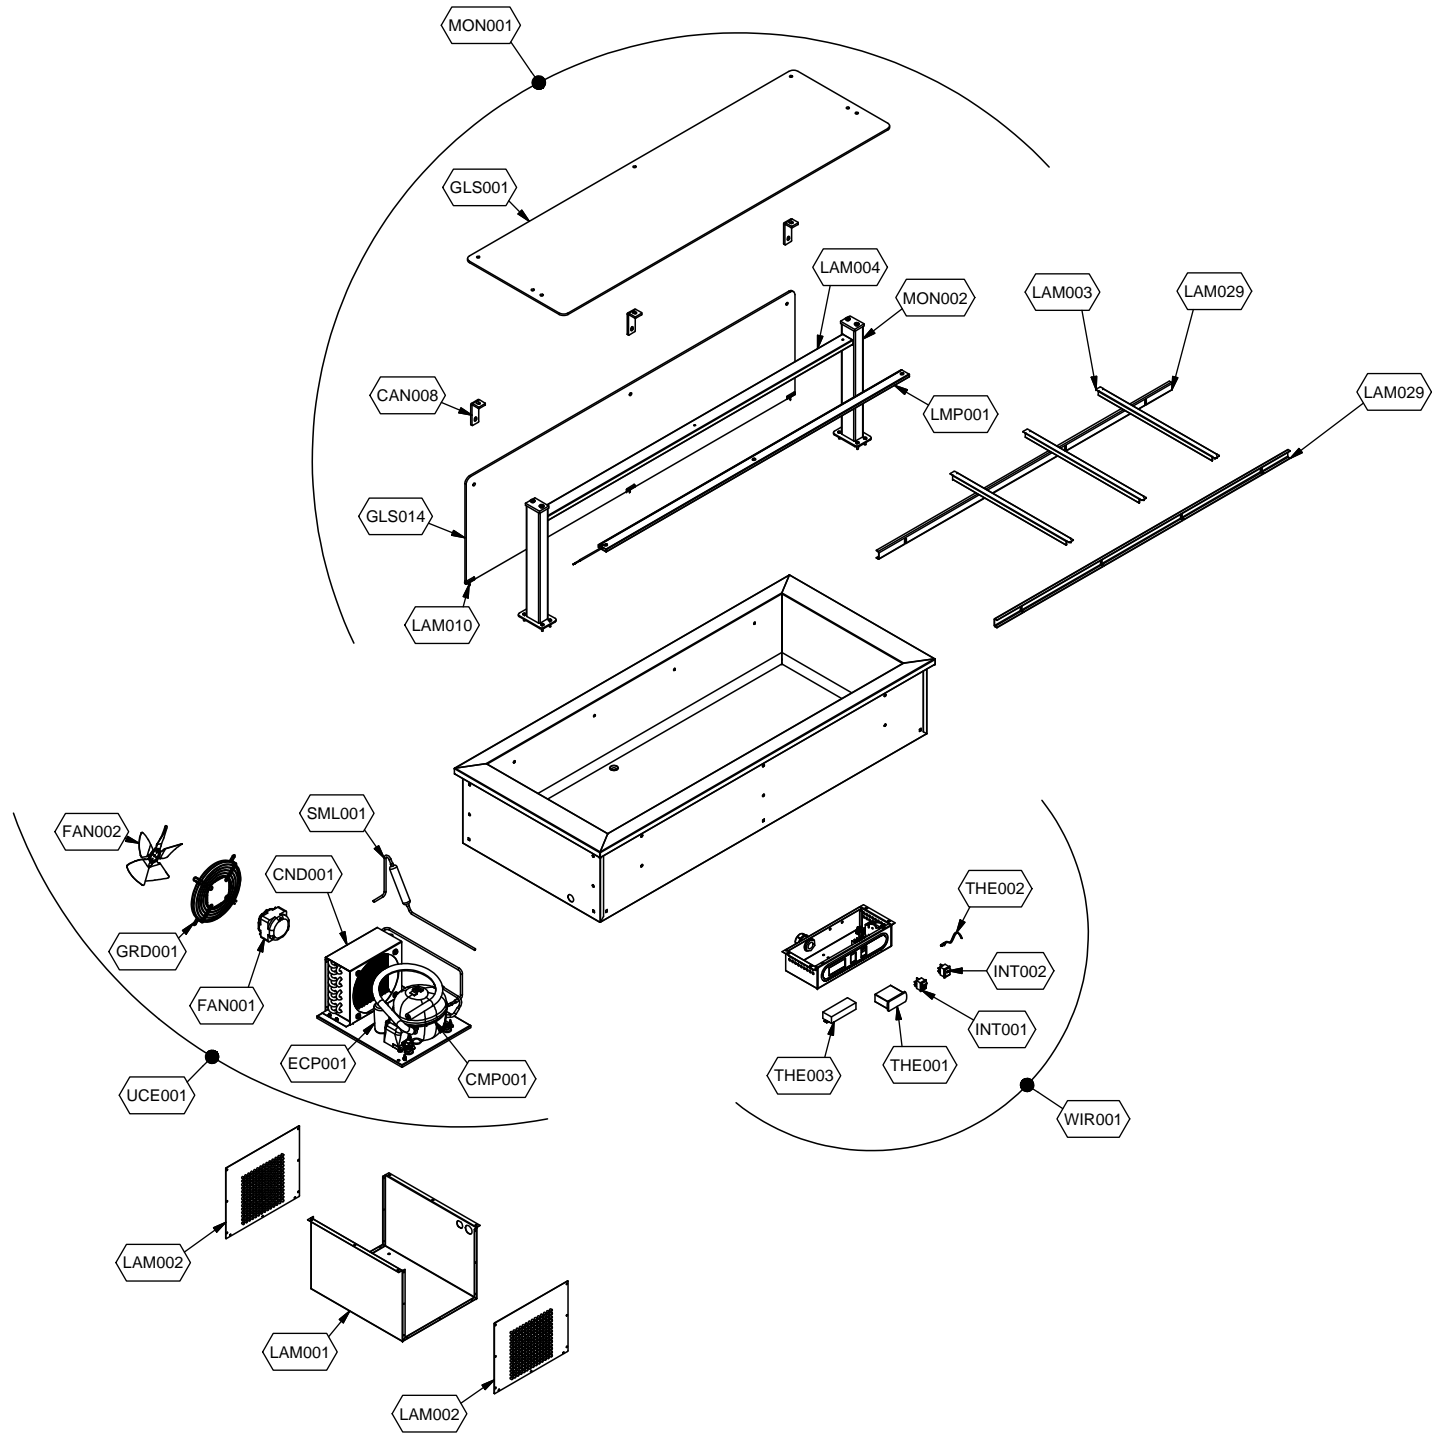

cookmax+

start!

Kühlung Drop-in Element, gekühlte Wanne

Artikel-Nr.

90651078 (9DRGR6FIF0A02 / SOUL SERVICE GREEN 6)

Explosionszeichnung / Ersatzteile

Bitte bei Ersatzteilbestellung immer Artikelnummer und Seriennummer mit angeben!

	PARAM.	OPTIONAL
⚡		
SCE001	TAR001	OPT

Exploded View

Validity: 08/04/2016

9DRGR6FIF0A02	SOUL GREEN 6I VASCA REF.STAT S.LED.FRO
ESP352-01	SOUL SERVICE GREEN INCORPORATO

Ref. Drawing	Code	Description
CAN008	74702120	FISSACRIST.SQUADRA PLEXIGLASS
CMP001	74865720	COMPR. EMT6165GK CSIR 230V/50HZ R404A
CND001	74837032	CONDENS. 8TX3R 230*210*110 FIJI 4/1
ECP001	74867011	PARTI ELET.COMPL.EMT6165GK
FAN001	74848151	VENT.10W 230V L=1500 FISSAGGIO GRIGLIA E
FAN002	74848156	PALA.ASP.DIAM.200\34°
GLS001	72538788	CAPPOT.VETRO SOVR.LIGHT 6-1 DROP-IN SPEC
GLS014	72538778	VETRO FRONT.SOVR.LIGHT 6-1 DROP-IN SPEC
GRD001	74845144	GRIGLIA FE.A CESTELLO PER PALA 200-34°
INT001	74742008	INT.NERO ON-OFF 16A SH JS-608FA-O-B-6
INT002	74742017	INTERR.ARANC.LAMP 16A B418C1H1X0000 MOLV
LAM001	72539511	LAM.SUPP.UCE ZINC.
LAM002	72539513	GRIGLIA AERAZIONE ZINC.POST.DROP-IN
LAM003	72556044	LAM.SUPP.VASCH.GRBF 151 530*20
LAM004	72539088	LAM.PLAFONIER.SOVRASTR.LIGHT 6-1 DROP-IN
LAM010	72557114	LAM.SUP.VETRO FRONT.\LATER. VRX TT
LAM029	72539488	LAM.SUPPORTO VASCHETTE 6/1 DROP-IN
LMP001	72539048	LAMPADA A LED SOVRAS.LIGHT 6-1 DROP-IN
MON001	73668708	ASS.SOVR.+FRONT.LIGHT DROP-IN 6-1
MON002	72539070	MONTANTE SOVRASTRUTTURA LIGHT DROP-IN
SCE001	SC850	SCHEMA ELETTRICO DROP-IN REFRIG.
SML001	73670236	ASS.FILTRO UCE FIJI QUADRO 4-1
TAR001	RIF.TAR.B01	PARAMETRI DROPIN & BUFFET GREEN
THE001	74700881	CENTR.PYAO1C0522-BZ 230V H/C
THE002	74700916	SONDA NTC IKE 3METRI -50/+105°
THE003	74700892	ALIMENTATORE LAMPADA LED MW LPHC18-350MA
UCE001	74861324	UCE EMT6165GK R404A DROP-IN 5-6/1