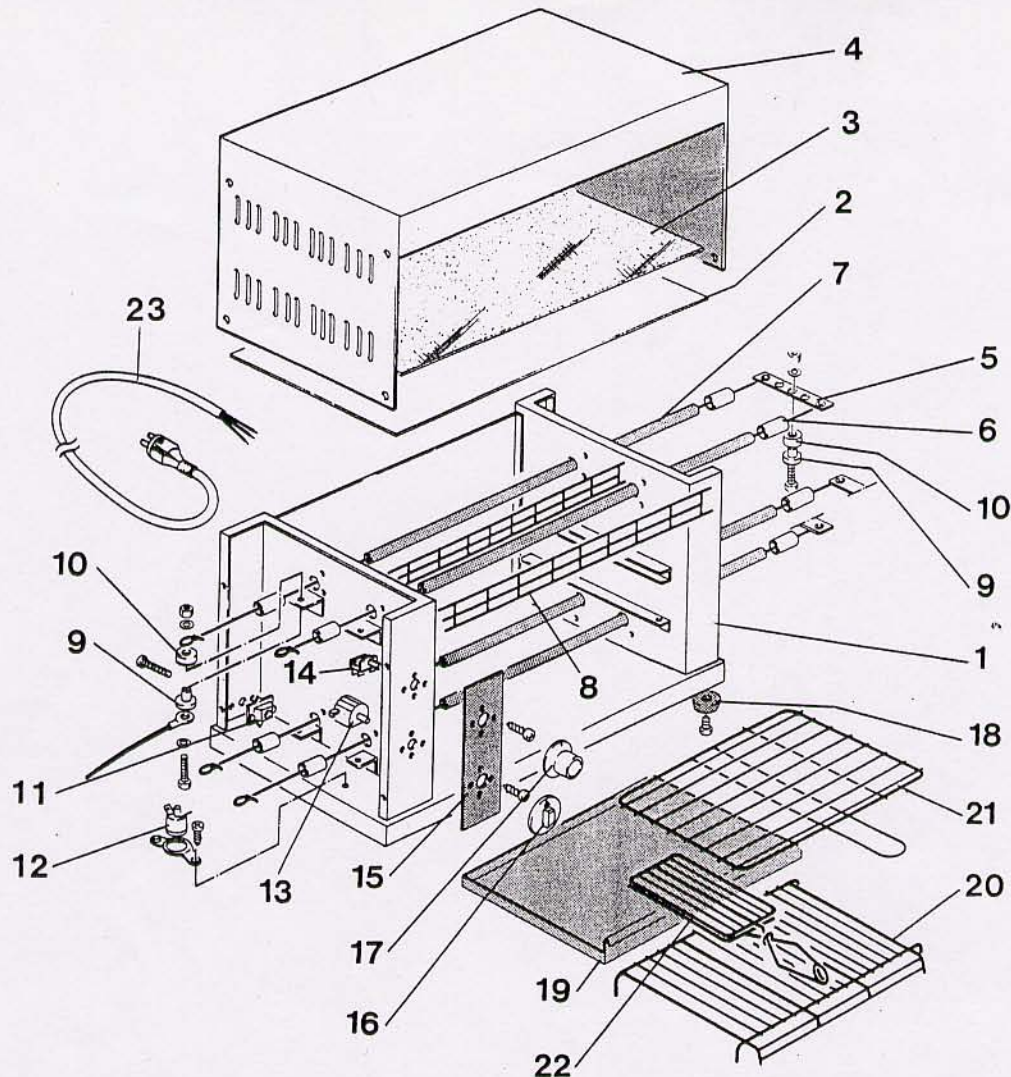

# **FA3**

**MANUALE DI RICAMBI**  
**SPARE PARTS MANUAL**  
**CATALOGUES PIÉCES**  
**ERSATZTEILEKATALOG**

Pos	COD.	DESCRIZIONE	DENOMINATION	DESCRIPTION	BEZEICHNUNG
1	903503	BASAMENTO	SOCLE	BASE	UNTERSTRUKTUR
2	951108	PROTEZIONE	PROTECTION	PROTECTION	SCHUTZ
3	902730	ISOLANTE	ISOLANT	INSULATING	ISOLATIONSMATERIAL
4	900917	PANNELLO SUPERIORE	PANNEAU SUPERIEUR	UPPER SIDE PANEL	OBERER VERKLEIDUNG
5	905590	RESISTENZA	RESISTANCE	HEATING ELEMENT	HEIZKORPER
6	905289	PROTEZIONE TUBO	PROTECTION TUBE	PIPE PROTECTION	ROHRE SCHUTZ
7	907380	TUBO QUARZO	TUBE	PIPE	ROHRE
8	903190	GRIGLIA PROTEZIONE	GRILLE	GRILL	GATTER
9	903620	PASSANTE STEATITE M.	ISOLANT STEATITE	STEATITE INSULATING	KERAMISCHER ISOLIER.
10	903619	PASSANTE STEATITE F.	ISOLANT STEATITE	STEATITE THERMOSTAT	SICHEREITZ THERMOST.
11	902680	PRESSACAVO	FIXAGE DES CABLE	FIXING CABLE	KABELBEFESTIGER
12	907101	TERMOSTATO SICUREZZA	THERMOSTAT DE SECUR.	SAFETY THERMOSTAT	SICHEREITZ THERMOST.
13	907055	TEMPORIZZATORE	TEMPORISATEUR	TIMER	ZEITGEBER
14	901720	COMMUTATORE	COMMULATEUR	COMMUTATOR	UMSCHALTER
15	907029	TARGA	PLAQUE	PLATE	SCHILD
16	903961	MANOPOLA	BOUTON	KNOB	KNOPF
17	903940	MANOPOLA	BOUTON	KNOB	KNOPF
18	904970	PIEDINO	PIED SUPPORT	FEET	SOCKEL
19	901098	CASSETTO	TIROIR	DRAWER	SCHUBLADE
20	903170	GRIGLIA D'APPOGGIO	GRILLE	GRILL	GRILL
21	903180	GRIGLIA CON MANICO	GRILLE	GRILL	GATTER
22	905030	PINZA	PLINZA	PLIER	ZANGE
23	901180	CAVO ALIMENTAZIONE	CABLE D'ALIMENTATION	INPUT CABLE	SPEISKABLE