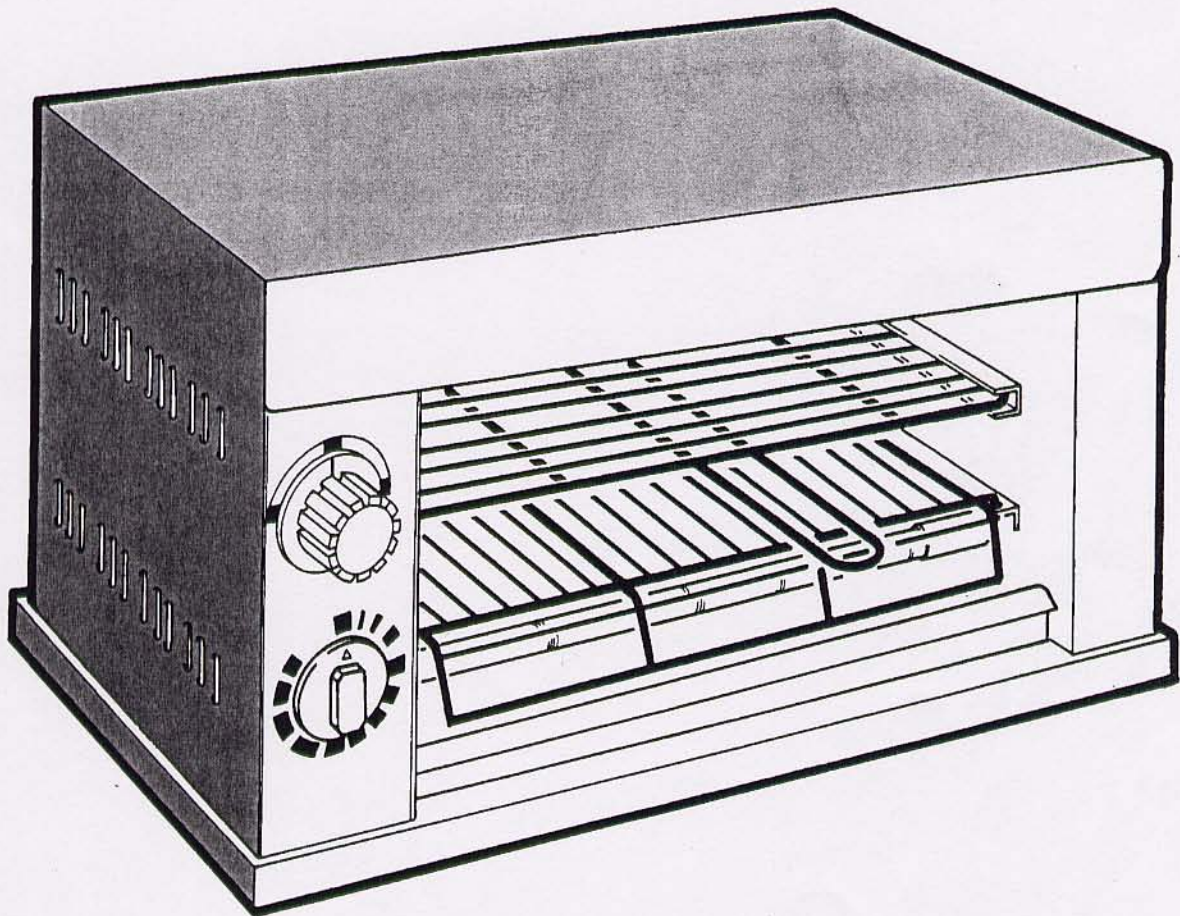

# **FA3**

**MANUALE DI RICAMBI**  
**SPARE PARTS MANUAL**  
**CATALOGUES PIÉCES**  
**ERSATZTEILEKATALOG**

Pos	COD.	DESCRIZIONE	DENOMINATION	DESCRIPTION	BEZEICHNUNG
1	903503	BASAMENTO	SOCLE	BASE	UNTERSTRUKTUR
2	951108	PROTEZIONE	PROTECTION	PROTECTION	SCHUTZ
3	902730	ISOLANTE	ISOLANT	INSULATING	ISOLATIONSMATERIAL
4	900917	PANNELLO SUPERIORE	PANNEAU SUPERIEUR	UPPER SIDE PANEL	OBERER VERKLEIDUNG
5	905590	RESISTENZA	RESISTANCE	HEATING ELEMENT	HEIZKORPER
6	905289	PROTEZIONE TUBO	PROTECTION TUBE	PIPE PROTECTION	ROHRE SCHUTZ
7	907380	TUBO QUARZO	TUBE	PIPE	ROHRE
8	903190	GRIGLIA PROTEZIONE	GRILLE	GRILL	GATTER
9	903620	PASSANTE STEATITE M.	ISOLANT STEATITE	STEATITE INSULATING	KERAMISCHER ISOLIER.
10	903619	PASSANTE STEATITE F.	ISOLANT STEATITE	STEATITE THERMOSTAT	SICHEREITZ THERMOST.
11	902680	PRESSACAVO	FIXAGE DES CABLE	FIXING CABLE	KABELBEFESTIGER
12	907101	TERMOSTATO SICUREZZA	THERMOSTAT DE SECUR.	SAFETY THERMOSTAT	SICHEREITZ THERMOST.
13	907055	TEMPORIZZATORE	TEMPORISATEUR	TIMER	ZEITGEBER
14	901720	COMMUTATORE	COMMULATEUR	COMMUTATOR	UMSCHALTER
15	907029	TARGA	PLAQUE	PLATE	SCHILD
16	903961	MANOPOLA	BOUTON	KNOB	KNOPF
17	903940	MANOPOLA	BOUTON	KNOB	KNOPF
18	904970	PIEDINO	PIED SUPPORT	FEET	SOCKEL
19	901098	CASSETTO	TIROIR	DRAWER	SCHUBLADE
20	903170	GRIGLIA D'APPOGGIO	GRILLE	GRILL	GRILL
21	903180	GRIGLIA CON MANICO	GRILLE	GRILL	GATTER
22	905030	PINZA	PLINZA	PLIER	ZANGE
23	901180	CAVO ALIMENTAZIONE	CABLE D'ALIMENTATION	INPUT CABLE	SPEISKABLE