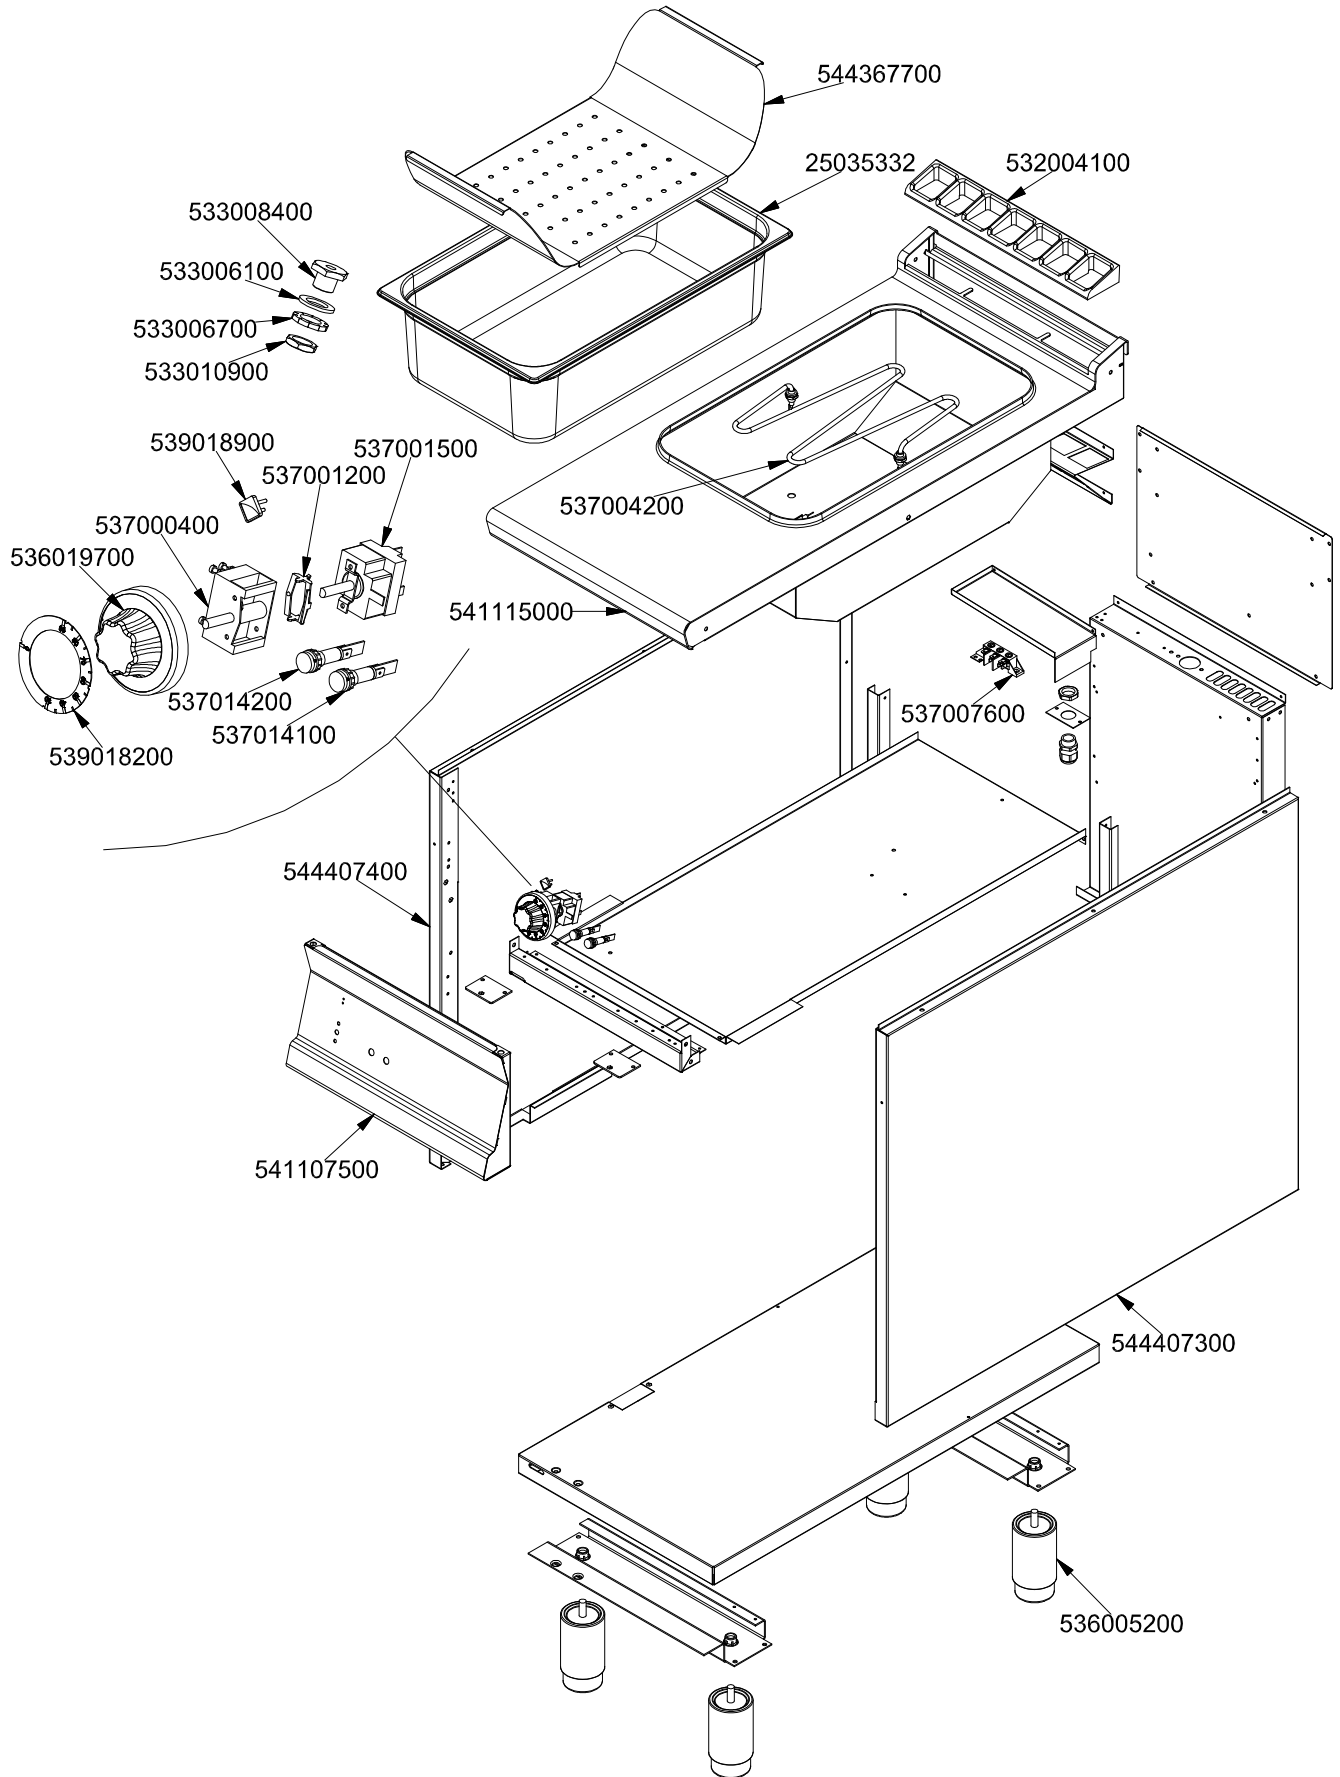

**IPERLOTUS 90**  
ELETTRICO / ELECTRIC / ELEKTRO / ELECTRIQUE

**BS-94EM≤0802**

560018200M00P00

Page	Pos	Code	Description
001		544367700	FALSE BOTTOM GN1/1 VERT.BS-74EM
001		25035332	
001		532004100	FLUE GRID L=370 70LINE (RAF)
001		533008400	LOCK NUT M14*1-M9*1
001		533006100	GASKET D.24
001		533006700	NOTCHED WASHER D.14
001		533010900	NUT M14*1 H.4
001		539018900	INDEX FOR KNOB
001		537001500	THERMOSTAT 30-90°C SINGLEPHASE
001		537001200	FIXING BRACKET FOR THERMOSTAT/COMM.
001		537000400	COMMUTATOR 1POS.SINGLEPHASE S49 16A
001		536019700	BLACK KNOB §70 PIN §6*5
001		537014200	GREEN WARNING LIGHT 250V
001		537014100	WHITE WARNING LIGHT 250V
001		539018200	ADHESIVE GRADUATED DISC FOR KNOB
001		537004200	HEATING ELEMENT W823 V230 BM
001		541115000	
001		544407400	LEFT SIDE PANEL 70 LINE
001		541107500	CONTROL PANEL F13/18-74E
001		537007600	TERMINAL BLOCK SINGLEPHASE 40A
001		544407300	RIGHT SIDE PANEL 90 LINE
001		536005200	INOX LEG 2" 120-180 M10