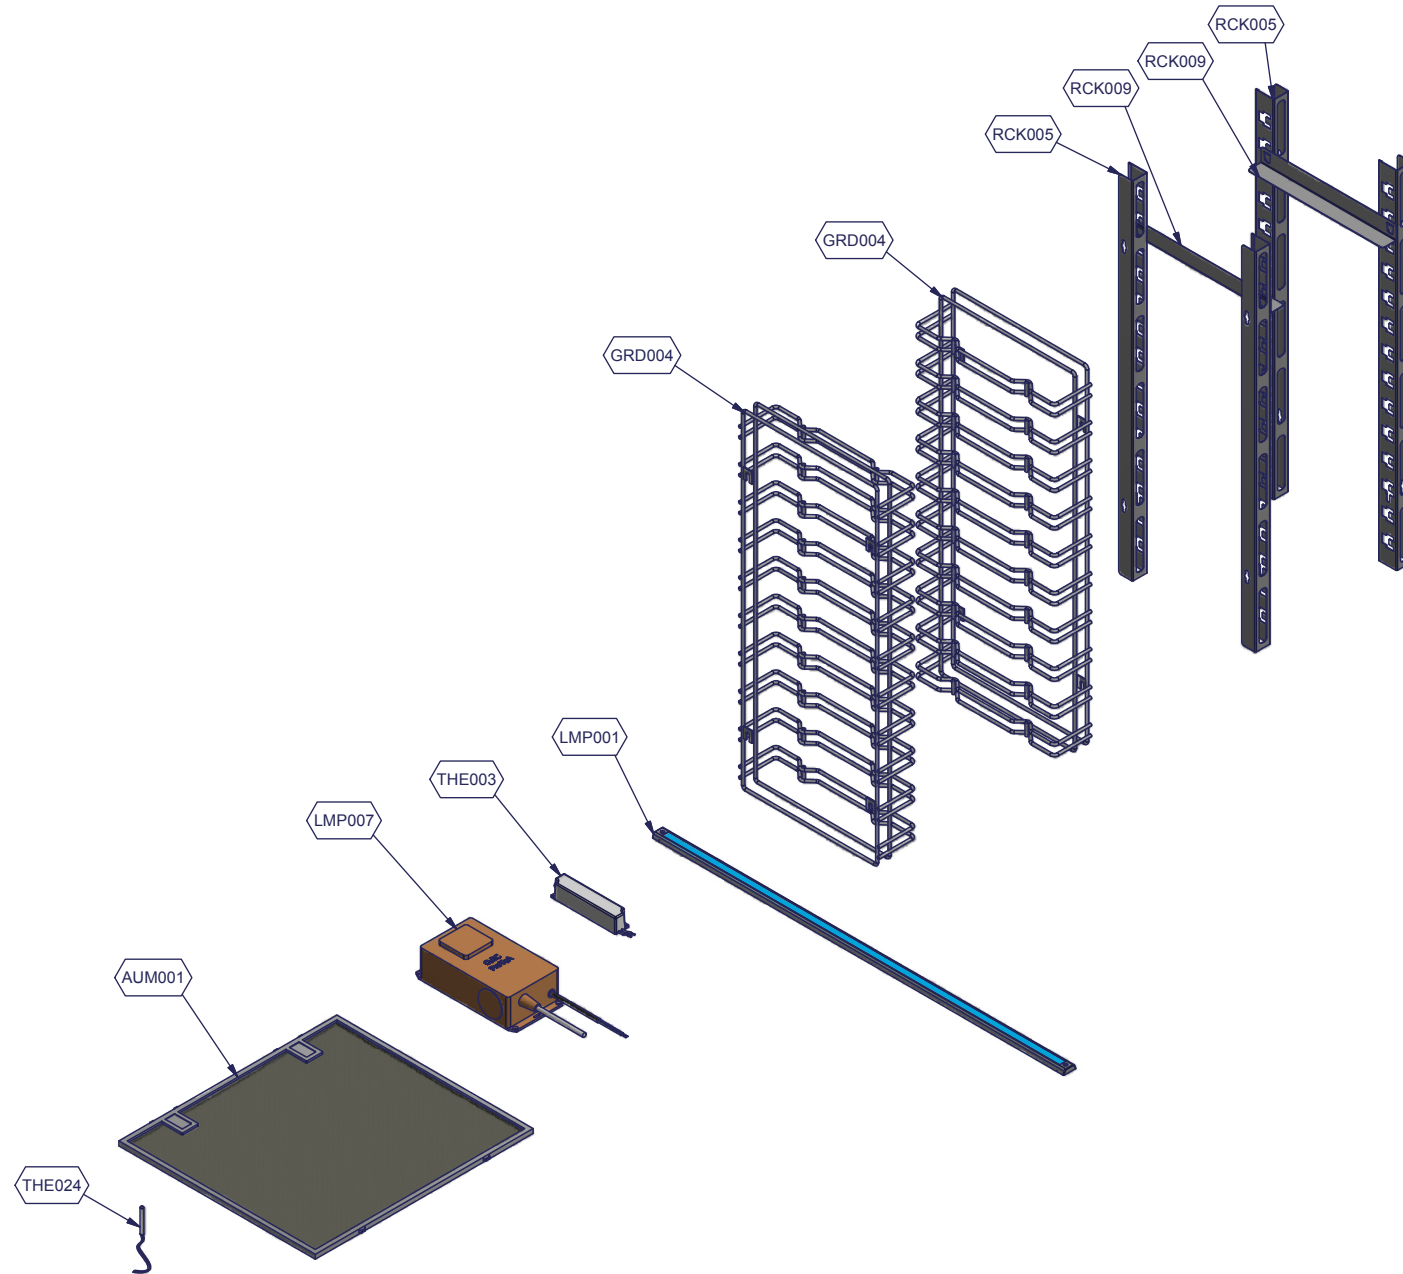

cookmax+

start!

Kühlung Schockfroster

Artikel-Nr.

671012 (9AME10IM5SP01 / SPEED 10)

Explosionszeichnung / Ersatzteile

Bitte bei Ersatzteilbestellung immer Artikelnummer und Seriennummer mit angeben!

	PARAM.	OPTIONAL

Exploded View

Validity: 08/04/2016

9AME10IM5SA01	SPEED 10T GF 230V
ESP713	10T SPEED

Ref. Drawing	Code	Description
AUM004	74700705	SERB. FRIGOMECC(130.0172.A) 0.88 LITRI
CMP001	74865508	COMPR.NJ2212GK R404A230V/50HZ 34,3CC CSR
CND001	74837126	CONDENS.580X87XH271 10TX4R 3/8"PA4MM MEK
DRS003	73690394	ASS.PORTA SCHIU.SX 10T INFINITY/SPEED
ECP001	74867009	PARTI ELETTR.COMPR. NJ2212K -943BA0104A
EVA001	73648616	EVAPORATORE ABB.8T PCO/INFINITY/SPEED
FAN001	74848153	VENT.16W 230V/50HZ CAVO L=1500 MM
FAN002	74848118	PALA ASP. DIAM. 254 INCL.34°
FAN013	74845200	VENT.260 PLASTICA CAVO 3,2MT+CONNETTORE
FIL001	74700818	FILTRO CASTEL MOD.4303/2S
GRD001	74845124	GRIGLIA DIAM. 279 H=27 MM
GRD003	74845137	GRIGLIA VENT.250 INOX ROTOMA
GRN001	74703304	GUARN.MAG.036 PORTA ABB.10T INFINITY
GRP001	72605342	GRIGLIA POST.PLAST. PCO/PLD/INF 10/15T
HCB001	73636104	CAVO CALDO DOPPIO ISOL.15W/MT 10T INFINI
INT012	74742206	SENSORE CILIN.MAGN. D.8 50W 1A NORM.OPEN
INT022	74742184	CONDENS.1,5 MF. 450V
LAM030	72605432	LAM.FRONT.Q.E.ABB.T.T.INFINITY
LAM031	72608530	LAM.SUP.VENT.IX BA 10T SPEED
LAM035	72608532	LAM.CRUSC.FRONT.ABB.10T SPEED
LAM036	72608534	LAM. DEFLETTORE ARIA COND. 10T SPEED
LCK004	74708310	STAFFA CERNIERA SUP.SX 5T INFINITY
LCK005	74708302	STAFFA CERNIERA INF.ABB.INFINITY
LCK006	74708304	PERNO CERNIERA INF.ABB INFINITY
LCK007	74708096	CERNIERA PIVOT PC+TAPPO PVC
NMT001	74742204	MAGNETE RETTANGOLARE 45,5X18
PAN001	74707016	VASCH.GN 260*320 H60 1/2 POLIPROPILENE