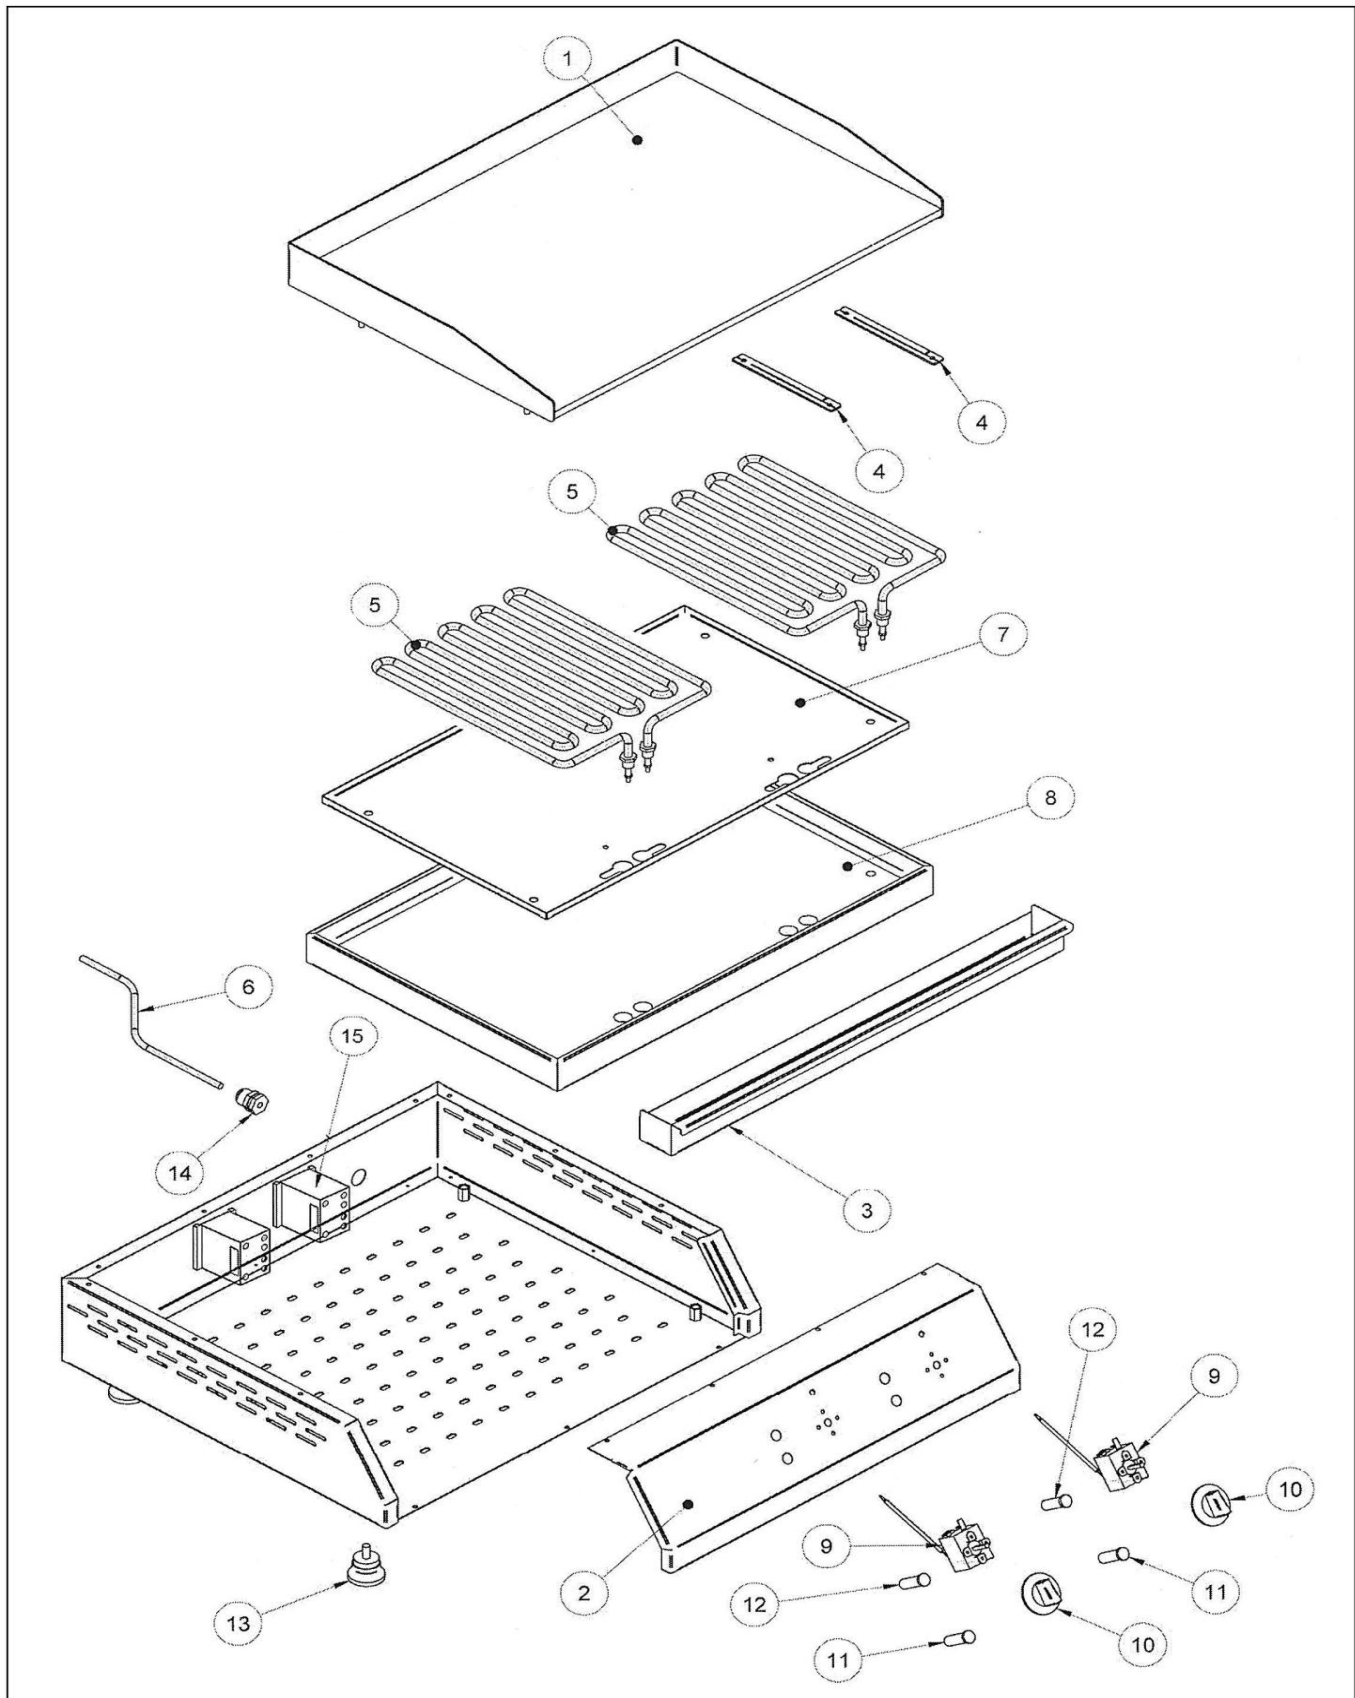

Snackgeräte Grillplatte

Artikel-Nr. 70243017 (FT2L)

Explosionszeichnung / Ersatzteile

Bitte bei Ersatzteilbestellung immer Artikelnummer und Seriennummer mit angeben!

SPARE PART LIST / ESPLOSO FT1-2

SPARE PART LIST / ESPLOSO FT1-2

REF.	CODICE	DESCRIPTION	DESCRIZIONE	
1		Cooking surface FT1L	Piano FT1L	
1		Cooking surface FT1R	Piano FT1R	
1		Cooking surface FT2L	Piano FT2L	
1		Cooking surface FT2R	Piano FT2R	
2		Chassis FT1	Carcassa FT1	
2		Chassis FT2	Carcassa FT2	
3	R	Drawer FT1	Cassetto FT1	
3	R	Drawer FT2	Cassetto FT2	
4		Support	Supporto	
5	R	Resistance	Resistenza	
6		Electric cable FT1	Cavo alimentazione FT1	
6		Electric cable FT2	Cavo alimentazione FT2	
7		Cover FT1	Carter FT1	
7		Cover FT2	Carter FT2	
8		Cover + insulating FT1	Carter + isolante FT1	
8		Cover + insulating FT2	Carter + isolante FT2	
9	R	Thermostat	Termostato	
10	R	Knob	Manopola	
11	R	Lamp orange	Lampada arancione	
12	R	Lamp green	Lampada verde	
13	R	Foot	Piedino	
14		Press cable FT2	Pressacavo FT2	
15	R	Contactora 30A	Contattore 30A	