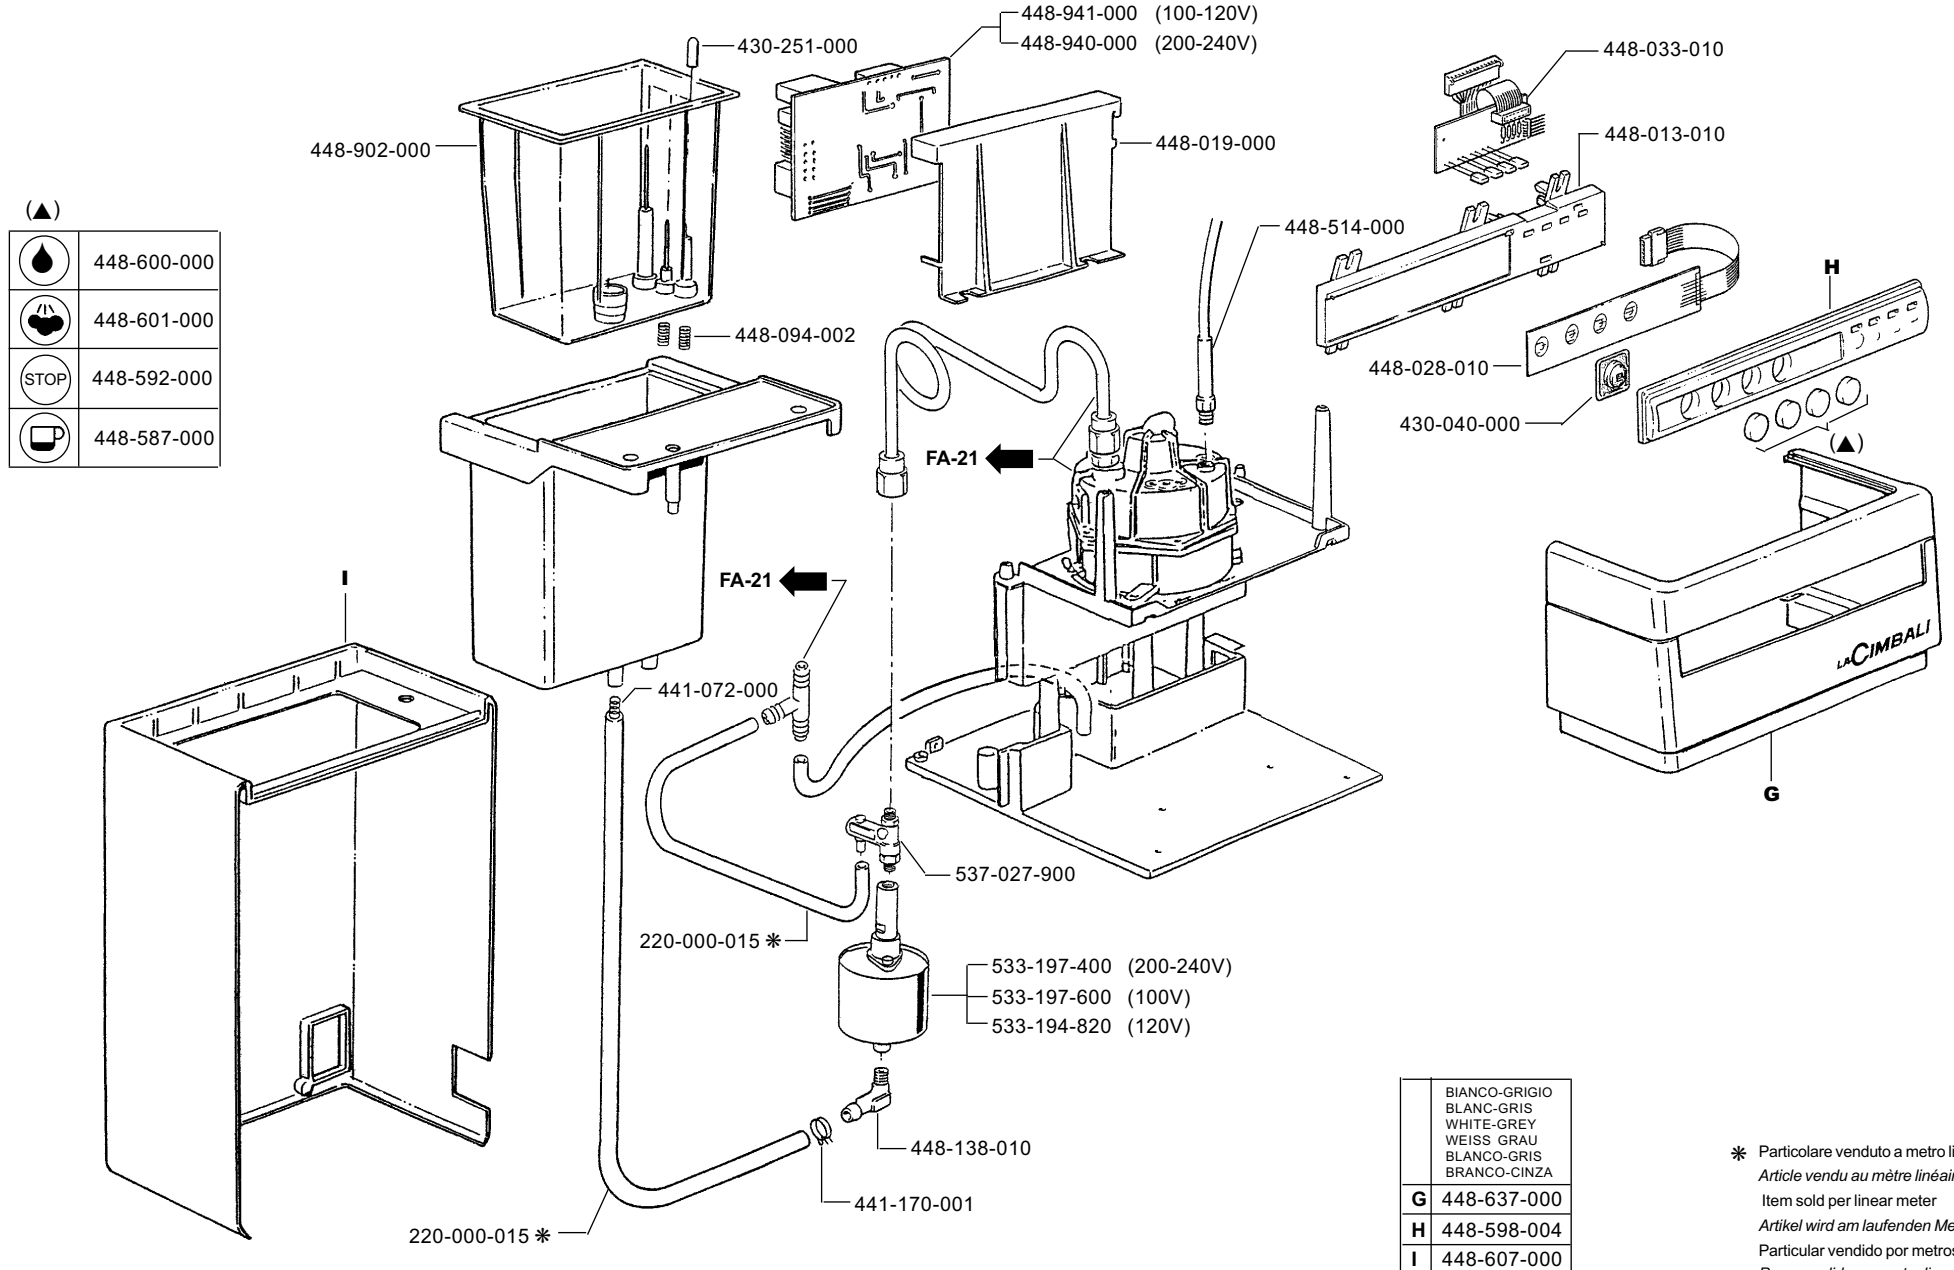

BIANCO-GRIGIO BLANC-GRIS WHITE-GREY WEISS-GRAU BLANCO-GRIS BRANCO-CINZA
G	448-637-000
H	448-598-004
I	448-607-000

* Particolare venduto a metro lineare
Article vendu au mètre linéaire
Item sold per linear meter
Artikel wird am laufenden Meter verkauft
Particular vendido por metros lineares
Peça vendida por metro linear