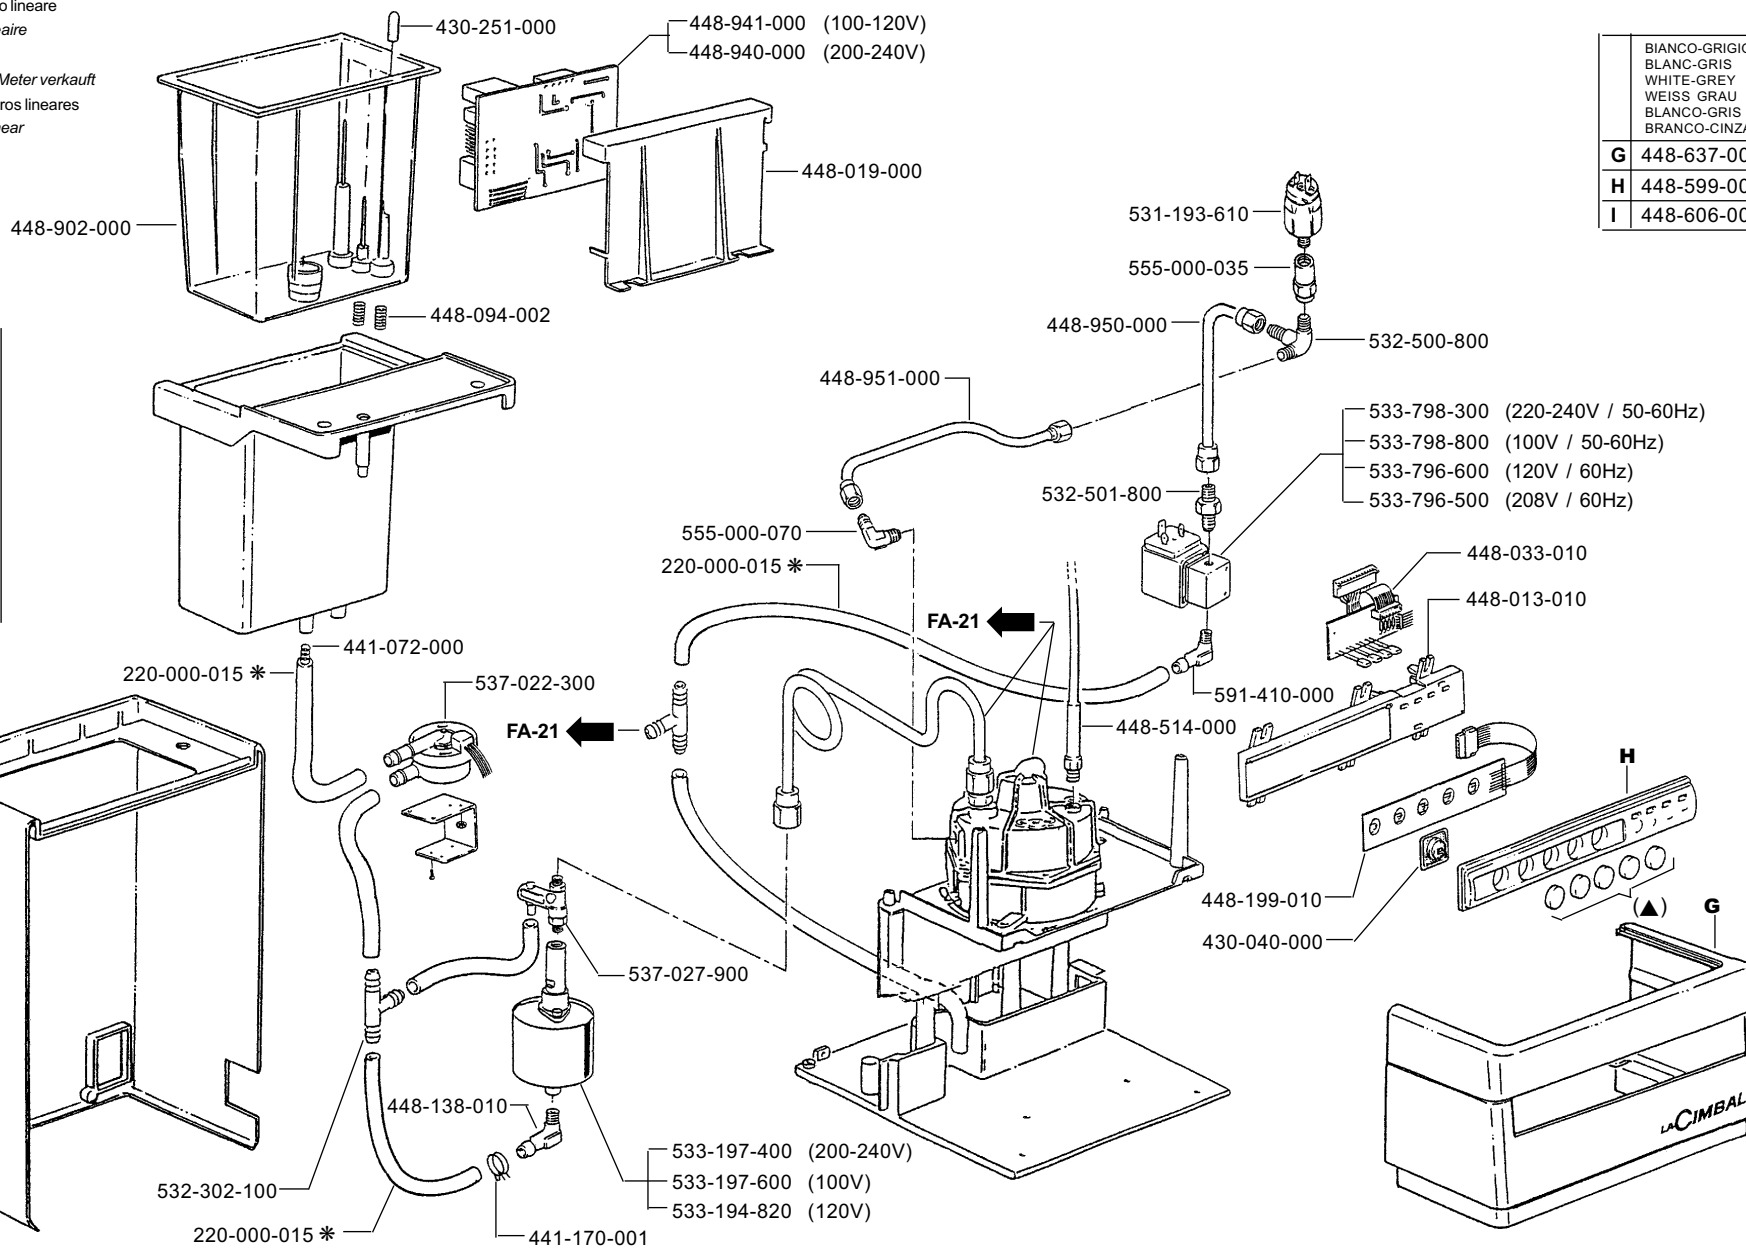

* Particolare venduto a metro lineare
Article vendu au mètre linéaire
Item sold per linear meter
Artikel wird am laufenden Meter verkauft
Particular vendido por metros lineares
Peça vendida por metro linear

	BIANCO-GRIGIO BLANC-GRIS WHITE-GREY WEISS GRAU BLANCO-GRIS BRANCO-CINZA
G	448-637-000
H	448-599-004
I	448-606-000

(▲)

	448-600-000
	448-601-000
	448-592-000
	448-587-000
	448-588-000