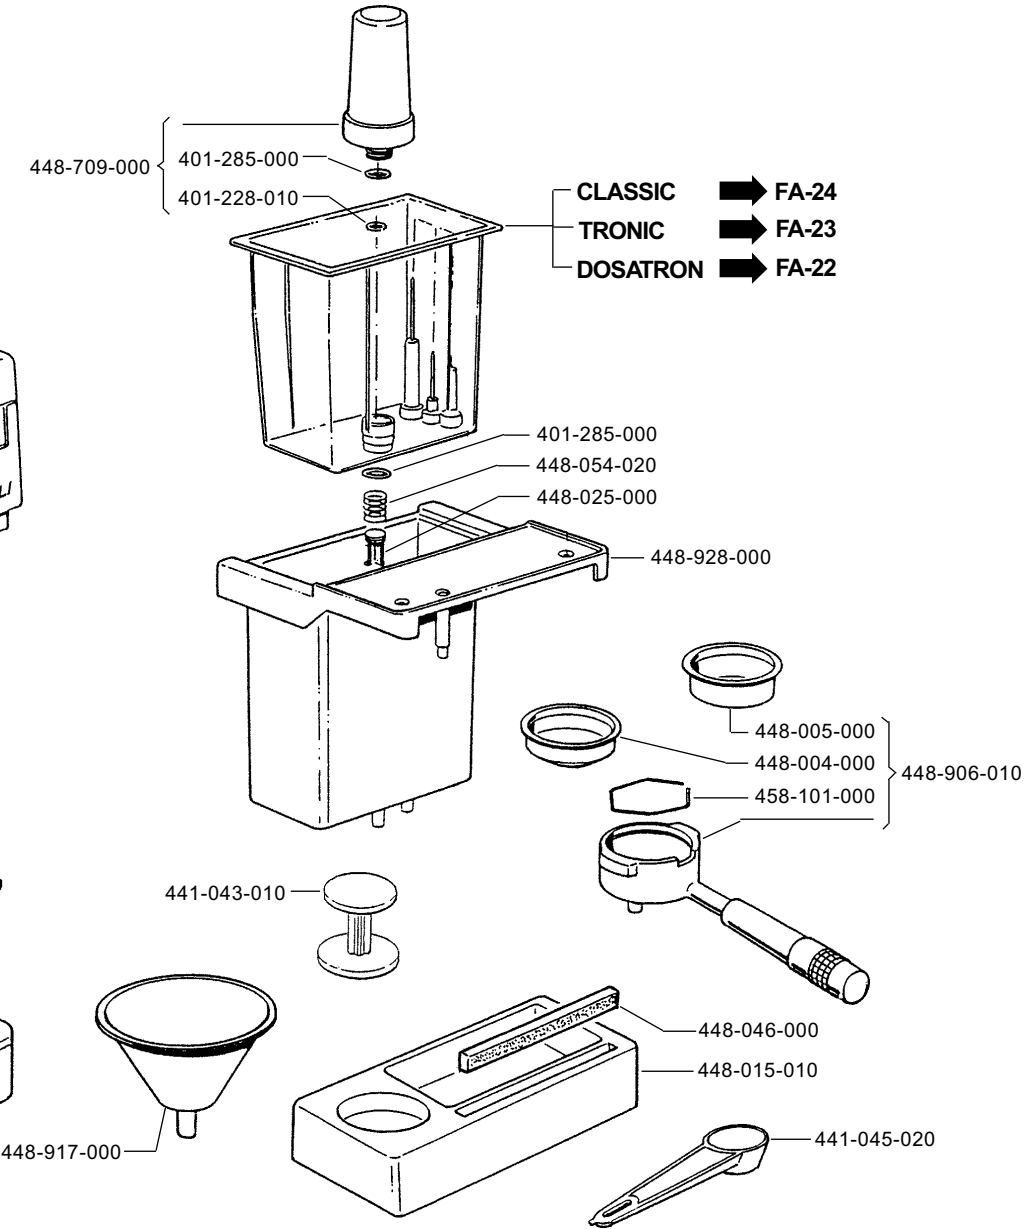

BIANCO-GRIGIO BLANC-GRIS WHITE-GREY WEISS GRAU BLANCO-GRIS BRANCO-CINZA
A	448-521-004
B	448-602-000
C	448-257-000
D	448-258-000
E	448-256-000
F	448-515-004