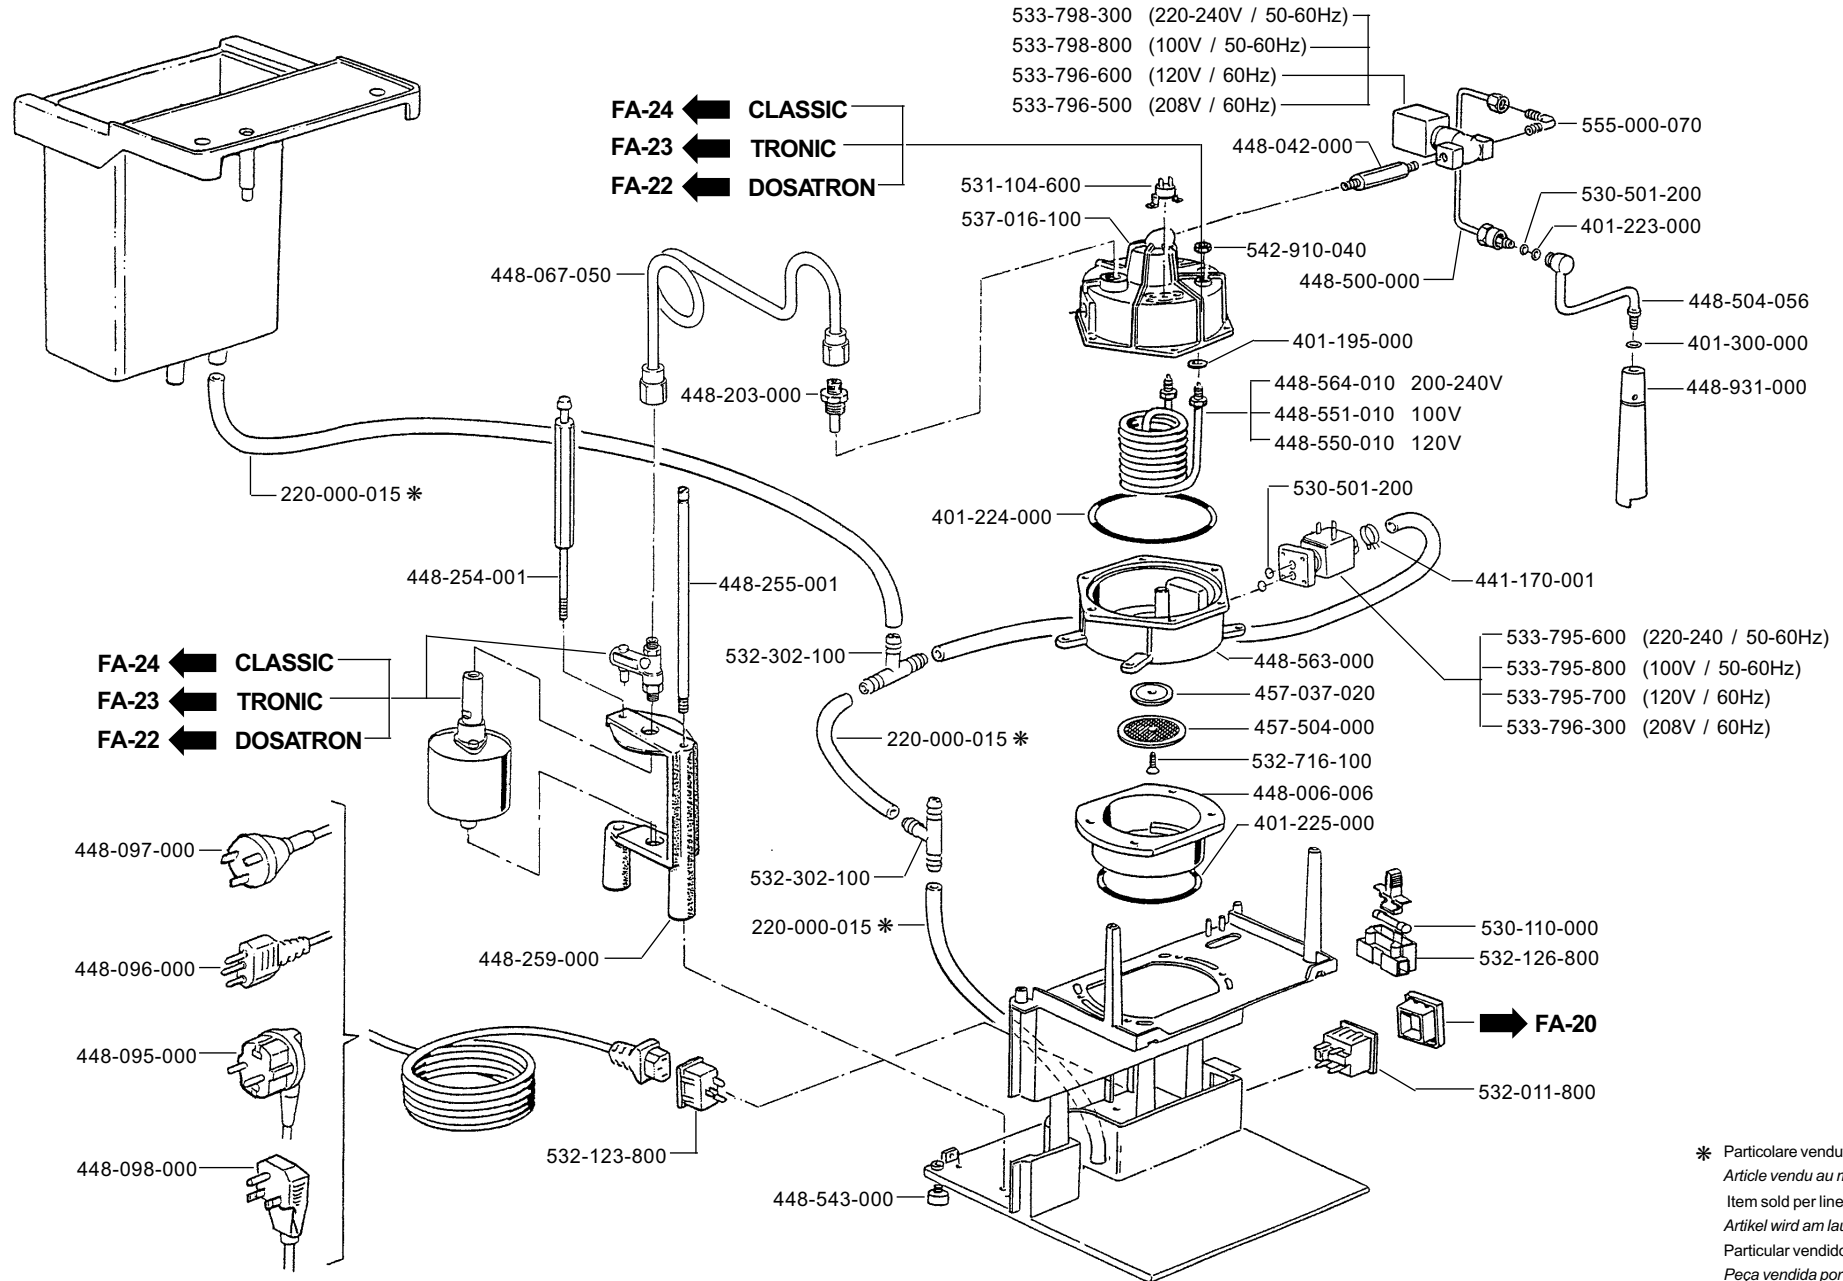

TRONIC

COMPONENTES HIDRAULICOS - CARROCERIA COMPONENTES HIDRAULICOS - ESTRUTURA	HYDRAULIC COMPONENTS - COACHWORK HYDRAULISCHE BESTANDTEILE - KAROSSERIE	COMPONENTI IDRAULICI - CARROZZERIA COMPOSANTS HYDRAULIQUES - CARROSSERIE	ED. AUSGABE 05-01	TAB. FA-23
---	--	---	----------------------	------------

	BIANCO-GRIGIO BLANC-GRIS WHITE-GREY WEISS GRAU BLANCO-GRIS BRANCO-CINZA
A	448-521-004
B	448-602-000
C	448-257-000
D	448-258-000
E	448-256-000
F	448-515-004

* Particolare venduto a metro lineare
Article vendu au mètre linéaire
Item sold per linear meter
Artikel wird am laufenden Meter verkauft
Particular vendido por metros lineares
Peça vendida por metro linear