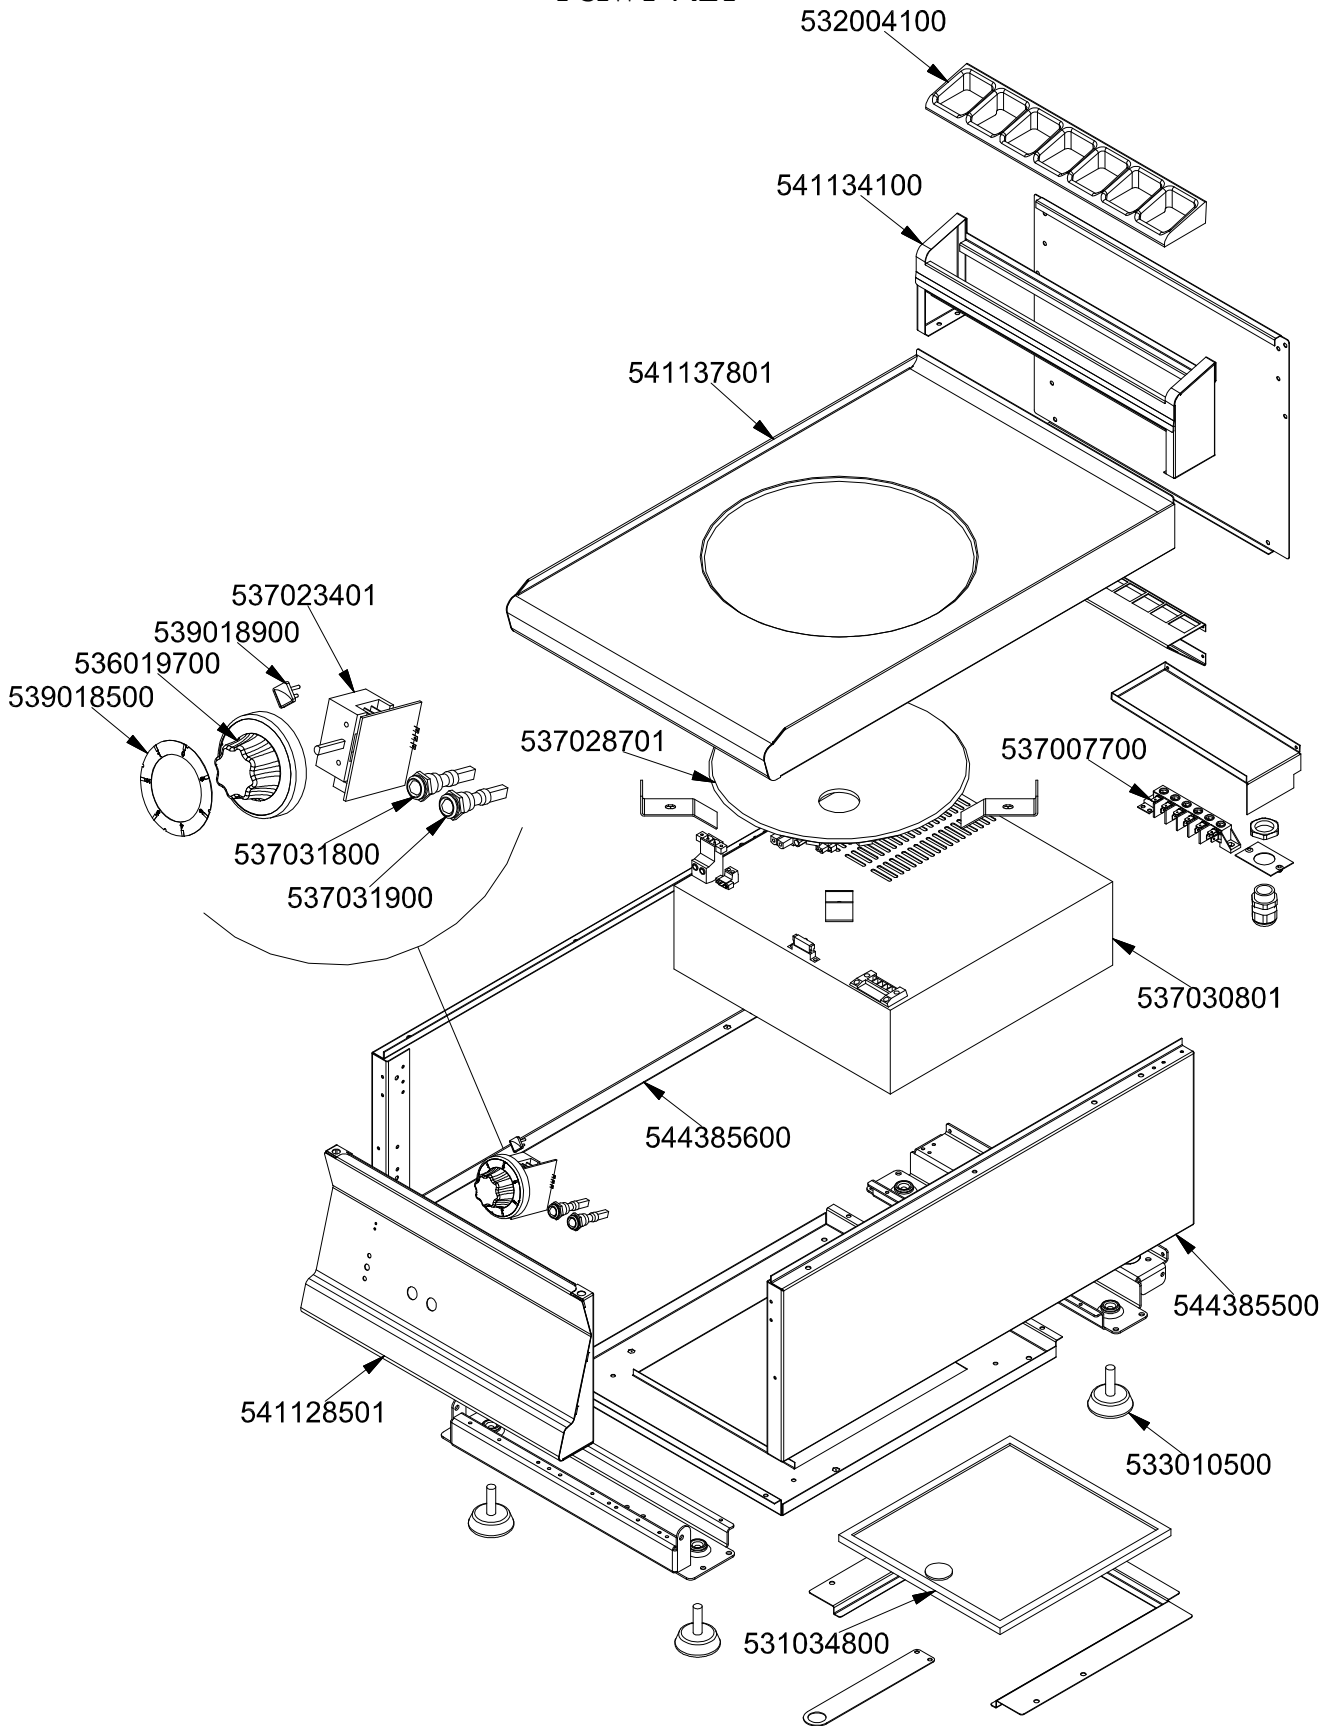

**SUPERLOTUS 70 TOP**  
ELETTRICO / ELECTRIC / ELEKTRO / ELECTRIQUE

PCIWT-74ET

560041100M00P00.

Page	Pos	Code	Description
001		532004100	FLUE GRID L=370 70LINE (RAF)
001		541134100	LOW SPACER 74 1 GRID
001		541137801	UPPER PLATE PCIW-74E CERAMIC INDUCT
001		537023401	COMPLETE CONTROL FOR PCI
001		539018900	INDEX FOR KNOB
001		536019700	BLACK KNOB §70 PIN §6*5
001		539018500	ADHESIVE GRADUATED DISC FOR KNOB
001		537031800	GREEN WARNING LIGHT FOR PCI
001		537031900	RED WARNING LIGHT FOR PCI
001		537028701	INDUCTION PCIW-94E
001		537007700	TERMINAL BLOCK THREEPHASE 40A
001		537030801	GENERATOR FOR 1 INDUCTION + MOTOR
001		544385600	LEFT SIDE OF 70T LINE
001		541128501	CONTROL PANEL PCIW-94E
001		531034800	
001		533010500	LEG M10*25 D.40
001		544385500	RIGHT SIDE OF 70T LINE