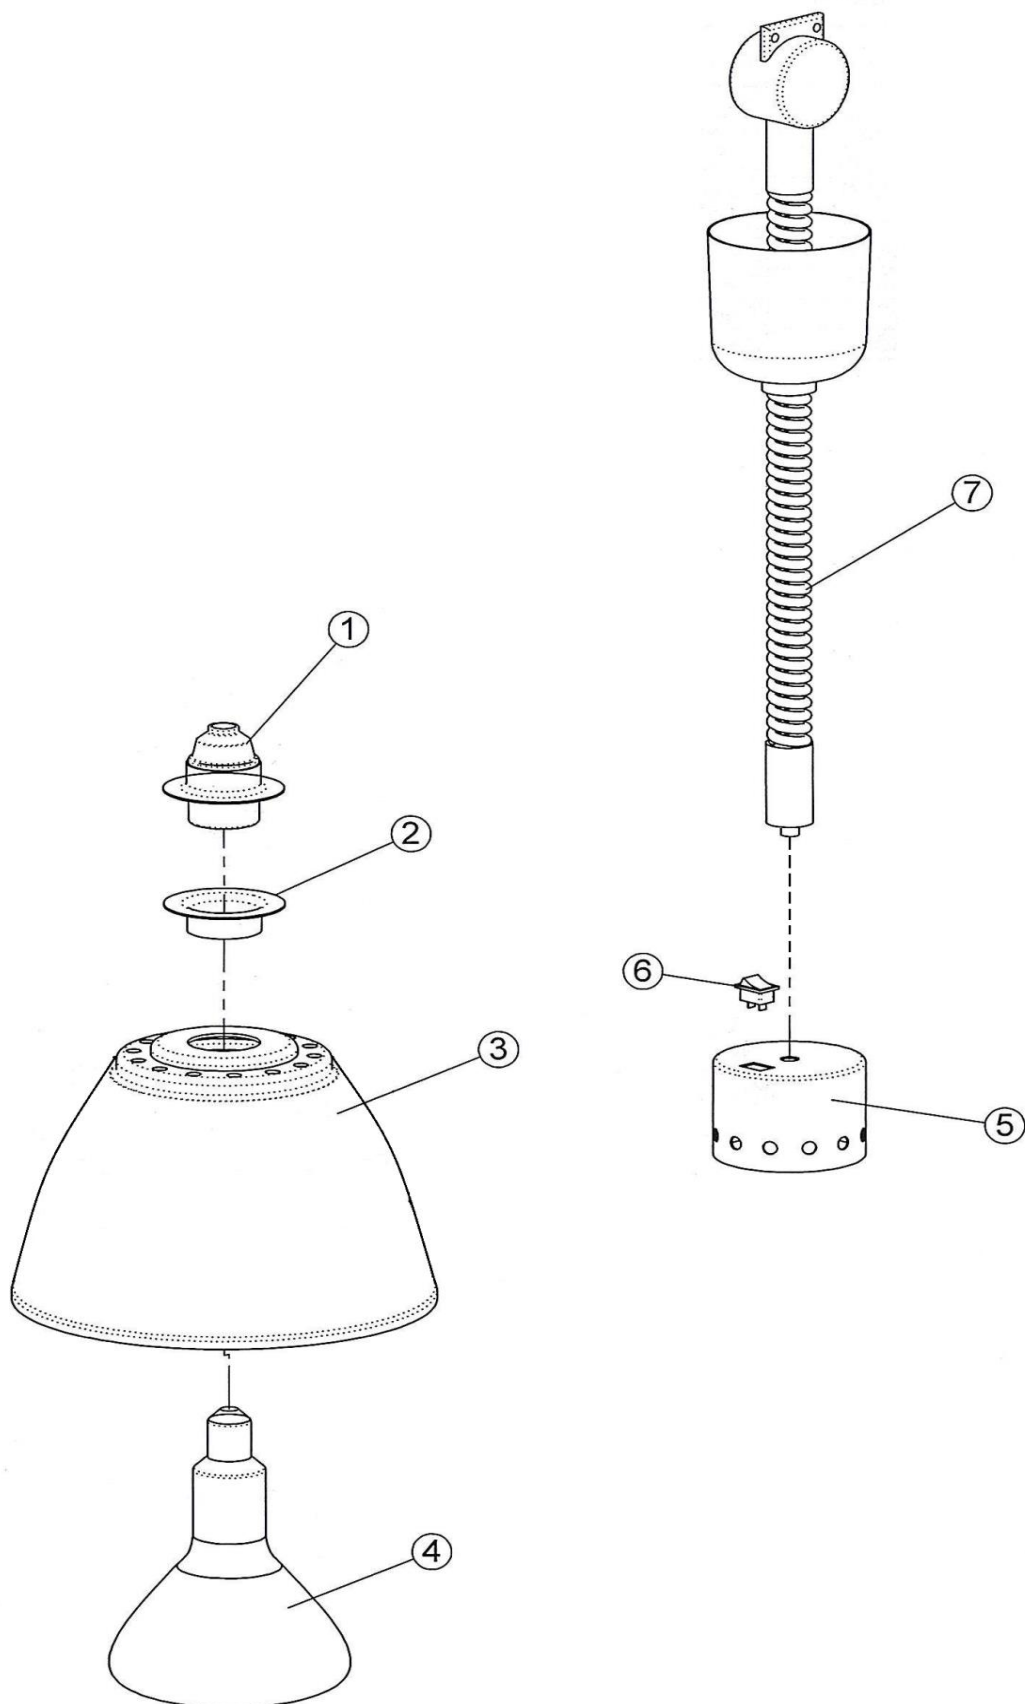

Wärmestrahler ø 225 mm, Messing, Infrarot

Artikel-Nr.
274021 (NT25R)

Explosionszeichnung / Ersatzteile

Bitte bei Ersatzteilbestellung immer Artikelnummer und
Seriennummer mit angeben!

SPARE PART LIST / ESPLOSO NA - NB - NC - NR - NT25

SPARE PART LIST / ESPLOSO NA - NB - NC - NR - NT25

REF.	CODE CODICE	DESCRIPTION	DESCRIZIONE	
1	R00184	Lamp holder E27	Portalampada E27	
2	R00185	Lamp holder ring	Anello portalampada	
3		Bell NA	Campana NA	
3		Bell NB	Campana NB	
3		Bell NC	Campana NC	
3		Bell NR	Campana NR	
3		Bell NT	Campana NT	
4	R00036	Lampe IR 250W E27 RED	Lampada IR 250W E27 ROSSA	
4	R00037	Lampe IR 250W E27 WHITE	Lampada IR 250W E27 BIANCA	
5		Hood NA	Cappuccio campana NA	
5		Hood NB	Cappuccio campana NB	
5		Hood NC	Cappuccio campana NC	
5		Hood NR	Cappuccio campana NR	
5		Hood NT	Cappuccio campana NT	
6	R00192	Switch	Interruttore	
7	R00193	Rise-and-fall cable 3x0,75	Cavo saliscendi 3x0,75	